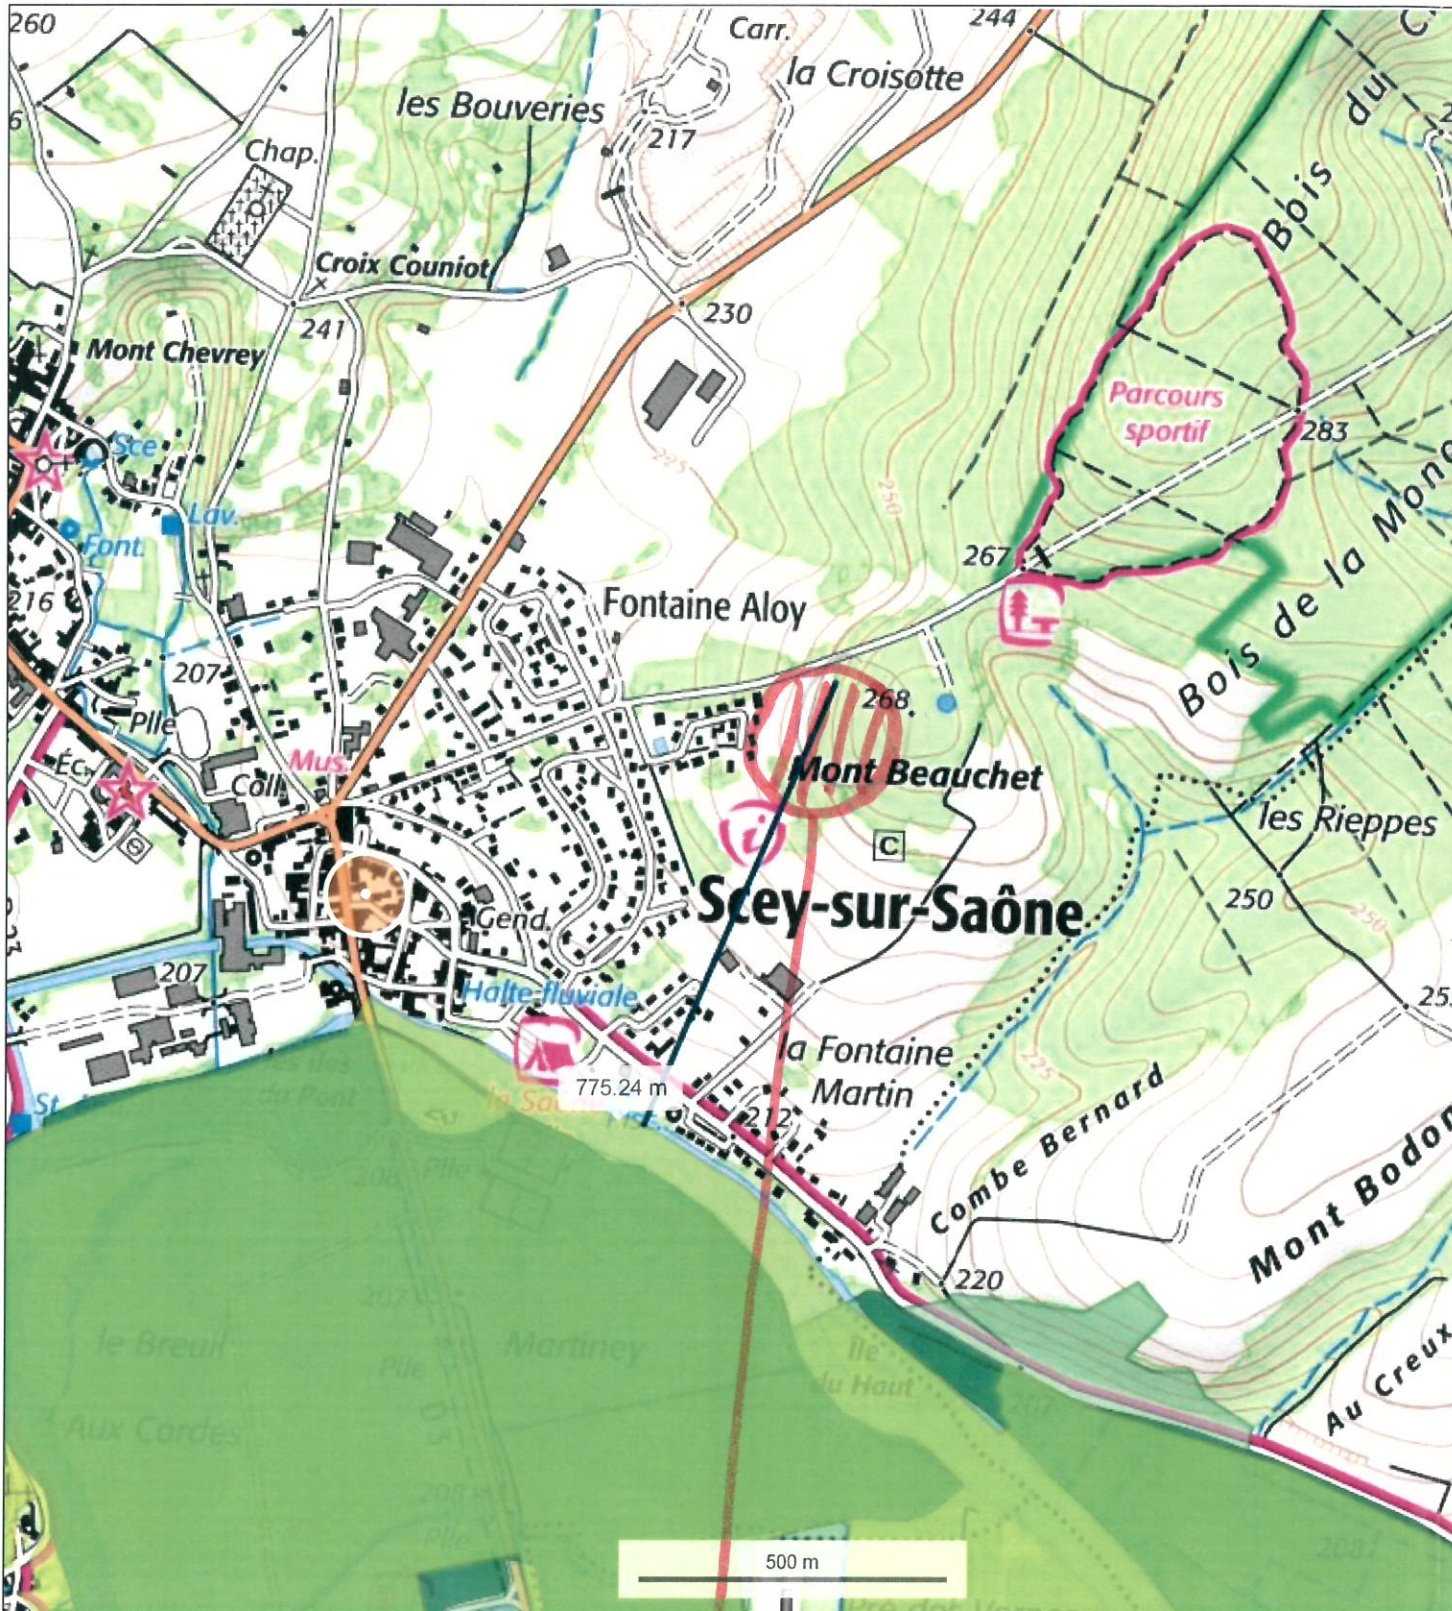

plan de site

© IGN 2017 - www.geoportail.gouv.fr/mentions-legales

Longitude : 5° 59' 45" E
Latitude : 47° 39' 54" N

Zone global par défichement