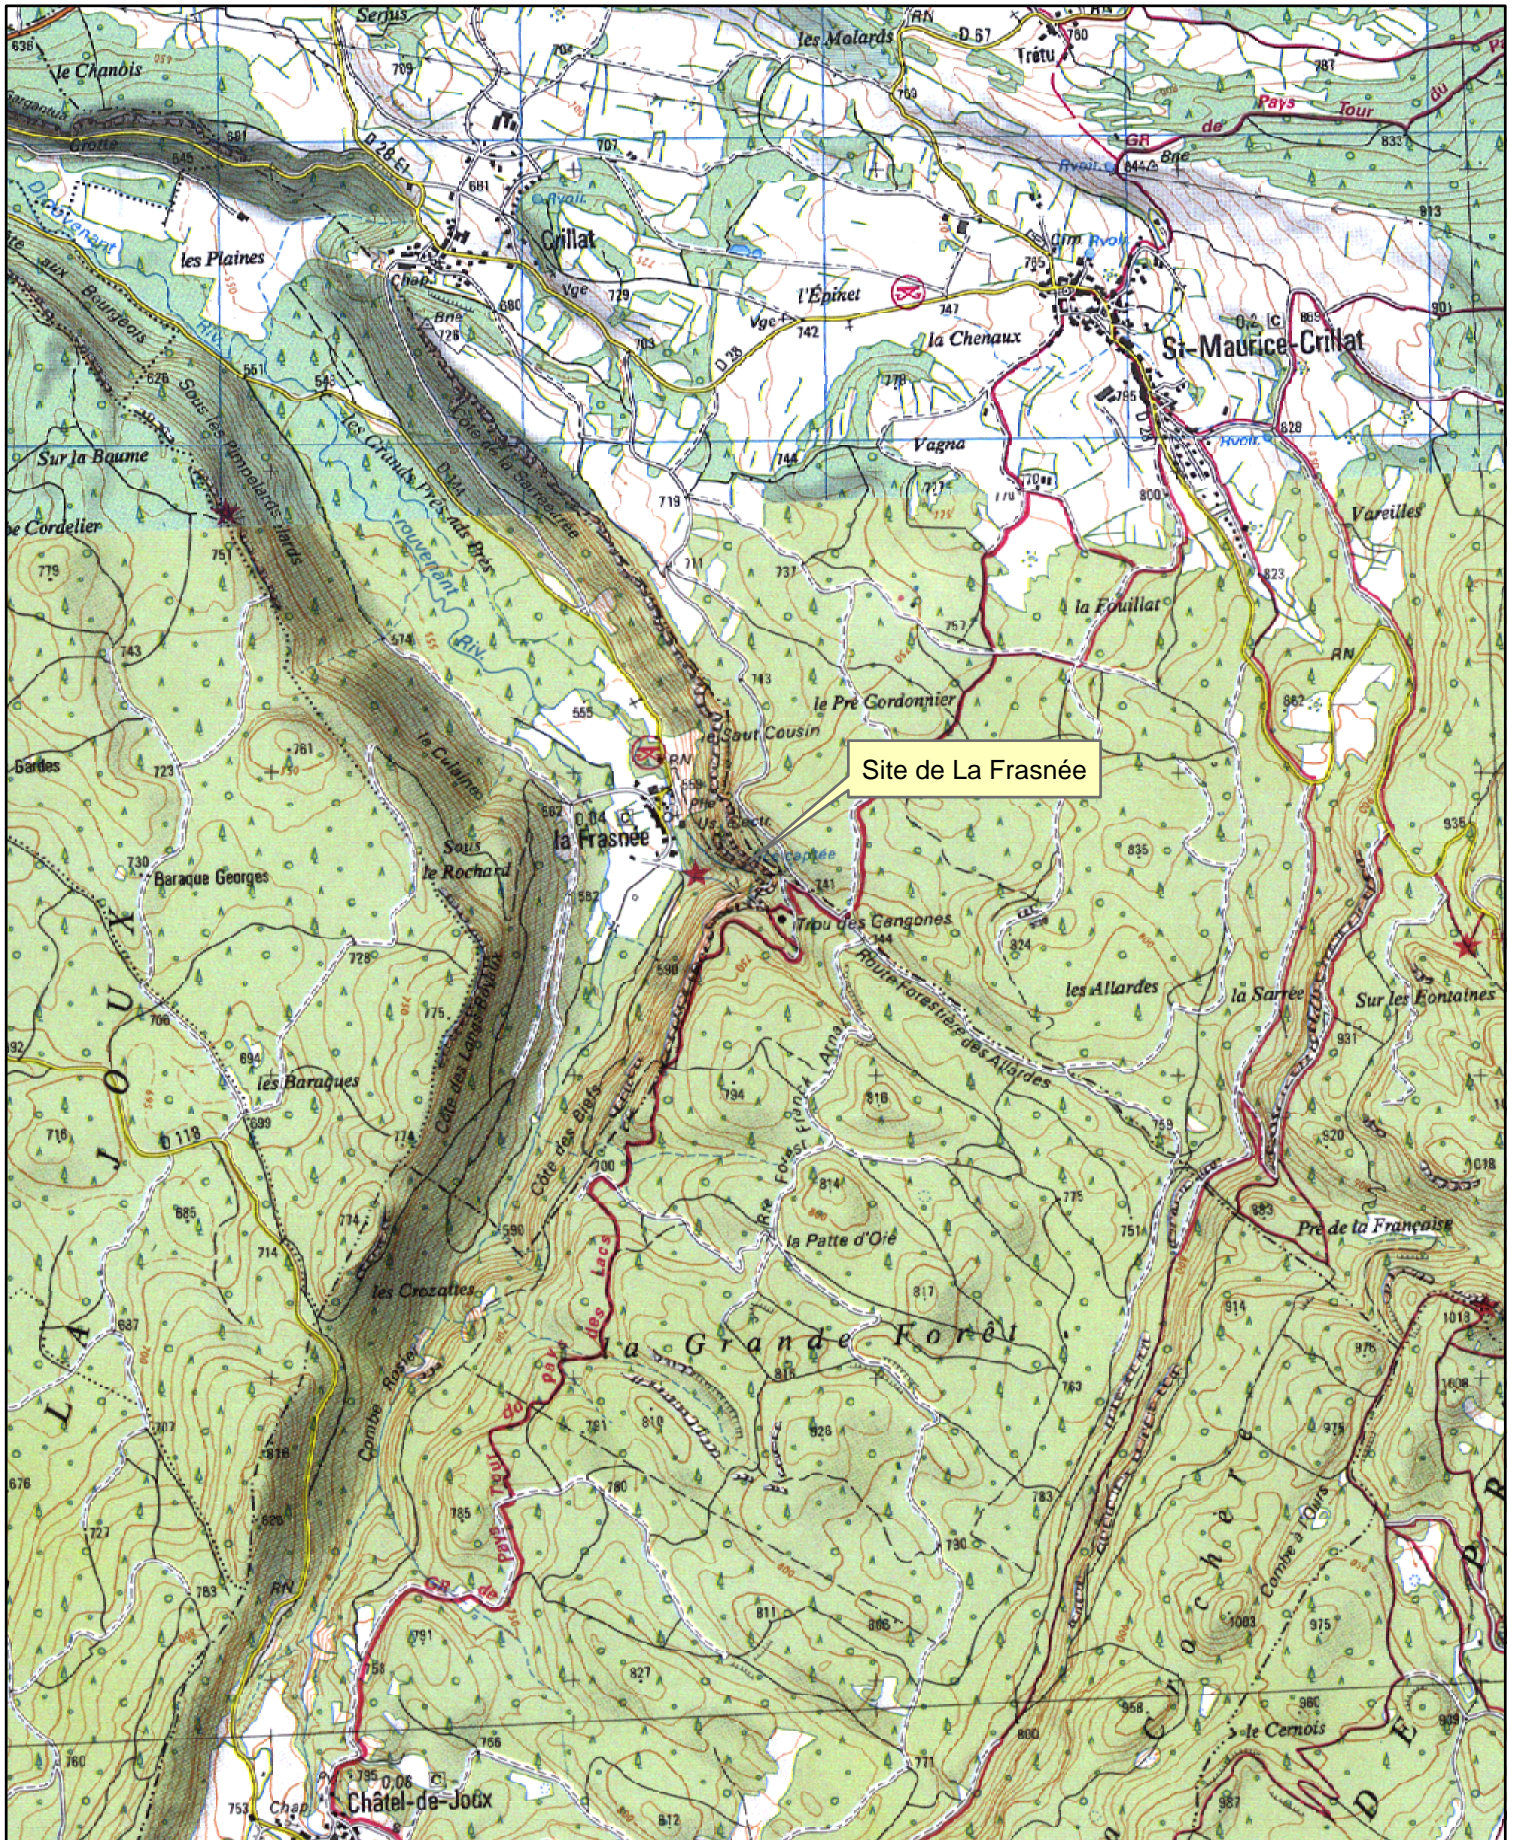

La Frasnée

Localisation du projet au 1:25000

0.5 0.25 0 0.5 Kilomètres