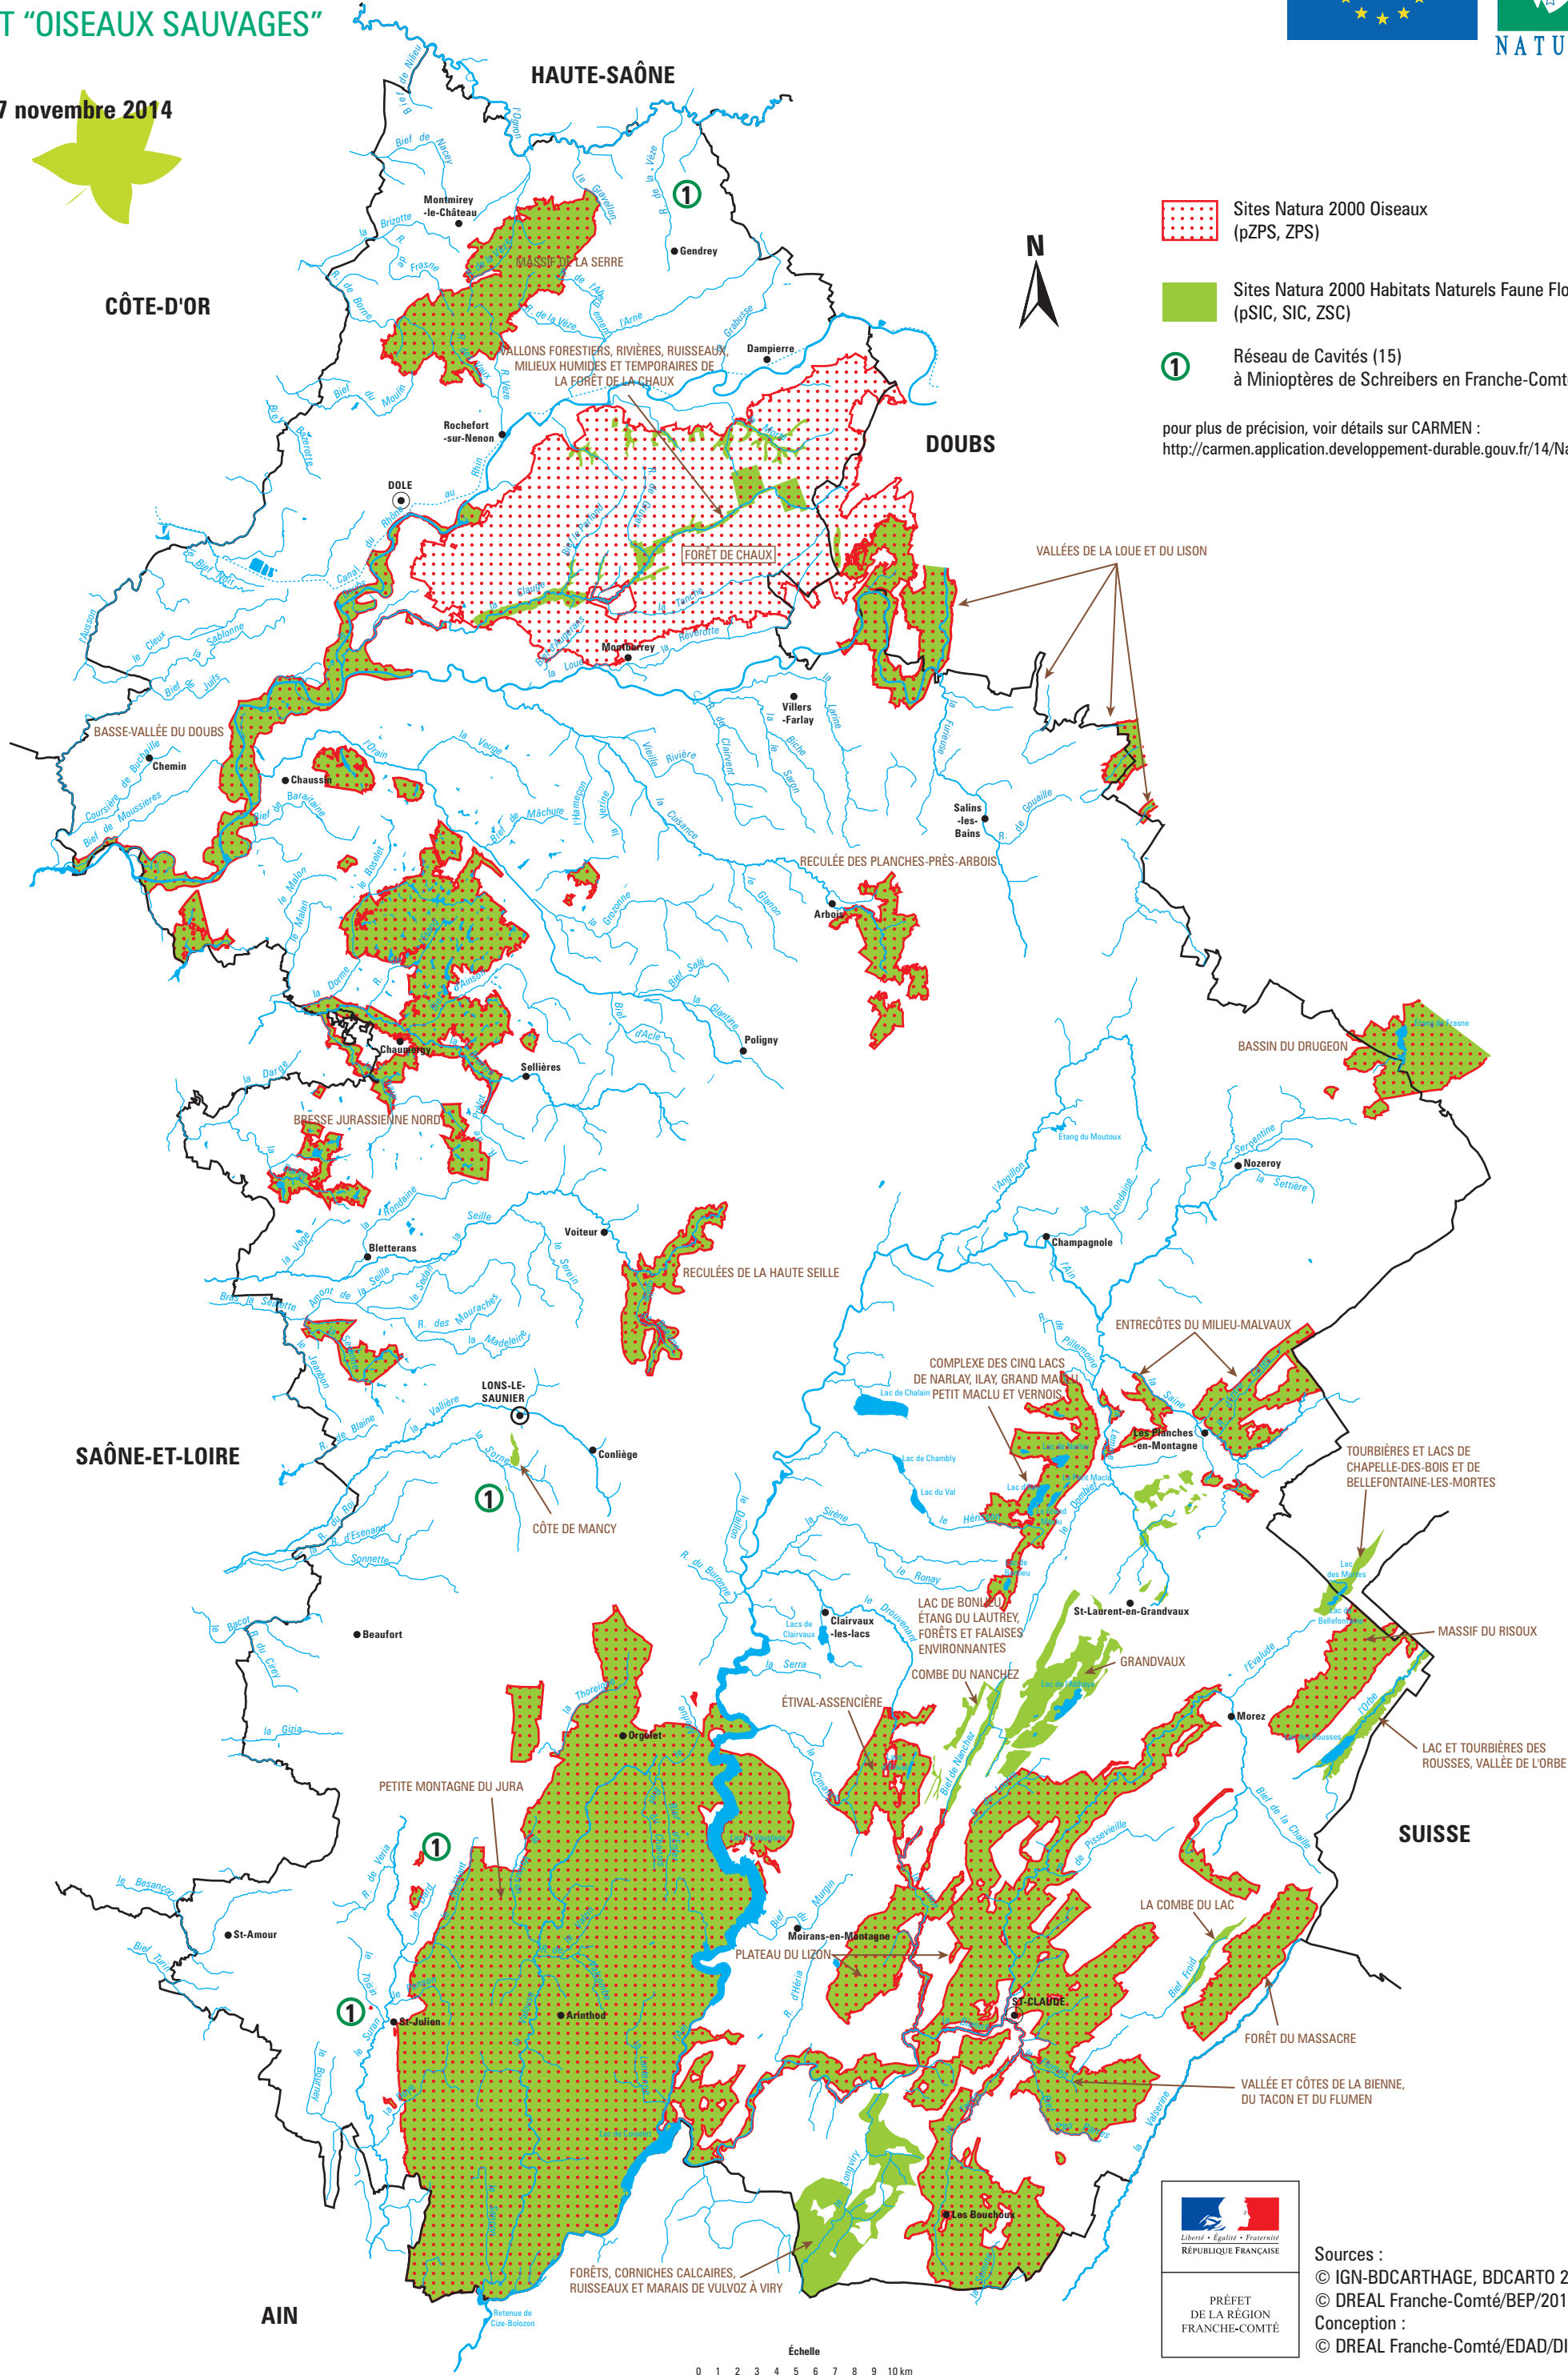

LE RÉSEAU NATURA 2000 DU JURA

AU TITRE DES DIRECTIVES EUROPÉENNES "HABITATS NATURELS FAUNE FLORE" ET "OISEAUX SAUVAGES"

17 novembre 2014

-  Sites Natura 2000 Oiseaux (pZPS, ZPS)
 -  Sites Natura 2000 Habitats Naturels Faune Flore (pSIC, SIC, ZSC)
 -  Réseau de Cavités (15) à Miniptères de Schreibers en Franche-Comté
- pour plus de précision, voir détails sur CARMEN : <http://carmen.application.developpement-durable.gouv.fr/14/Nature.map>

Sources :
 © IGN-BDCARTHAGE, BDCARTO 2012
 © DREAL Franche-Comté/BEP/2015
 Conception :
 © DREAL Franche-Comté/EDAD/DIG 08-01-2015