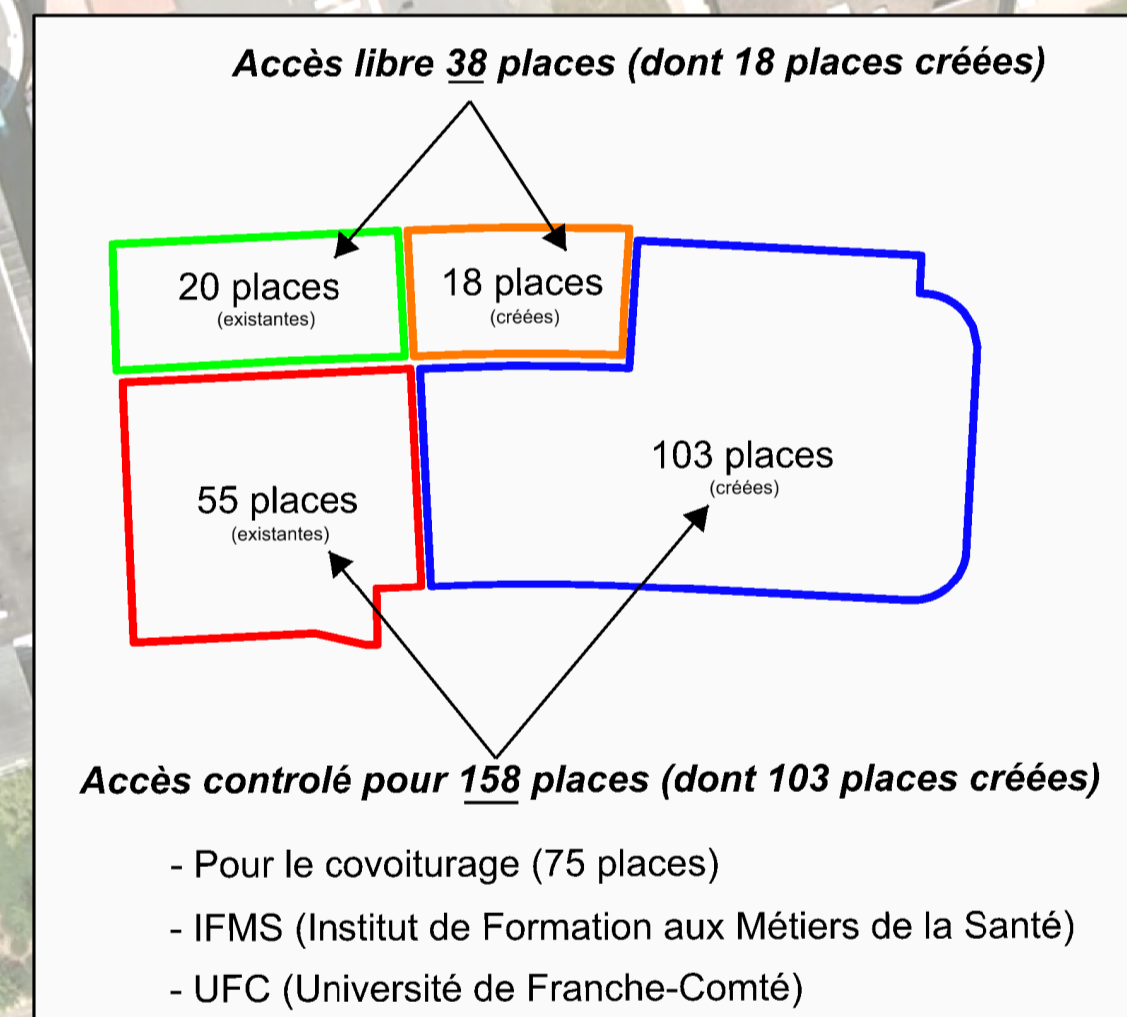

## Plan masse projet et vue 3D

Création des stationnements sur le Campus  
Universitaire des Portes du Jura

### Parking rue Debré Annexe n°4 A

1/500	Technicien projeteur ANESI Yannick	Type	N°	Modifications
Déc 2017	Chef de service BEUCLER Cornélia	APD	01	29/01/2017
Référence : W:\# Montbéliard\Campus U \PLANS	Directeur de service Patrice VAN DE LAAK			
Extension parking rue Ravel	Directeur Général des services Techniques Denis VUILLEMINÉY			