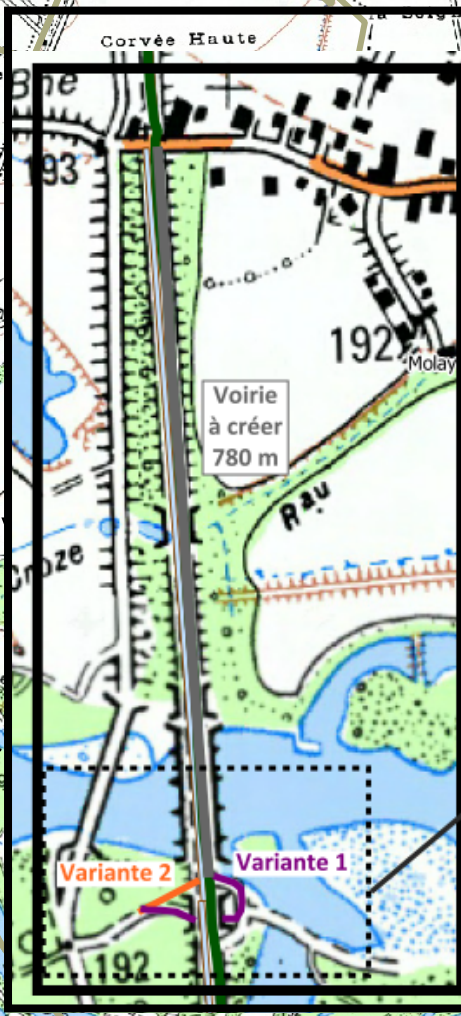

Véloroute Voie de la Bresse Tronçon Tavaux - Chaussin

Zoom sur le tronçon 2

Zoom sur les deux variantes

Légende

- Tracé véloroute
- Chemin existant à aménager
- voirie à créer