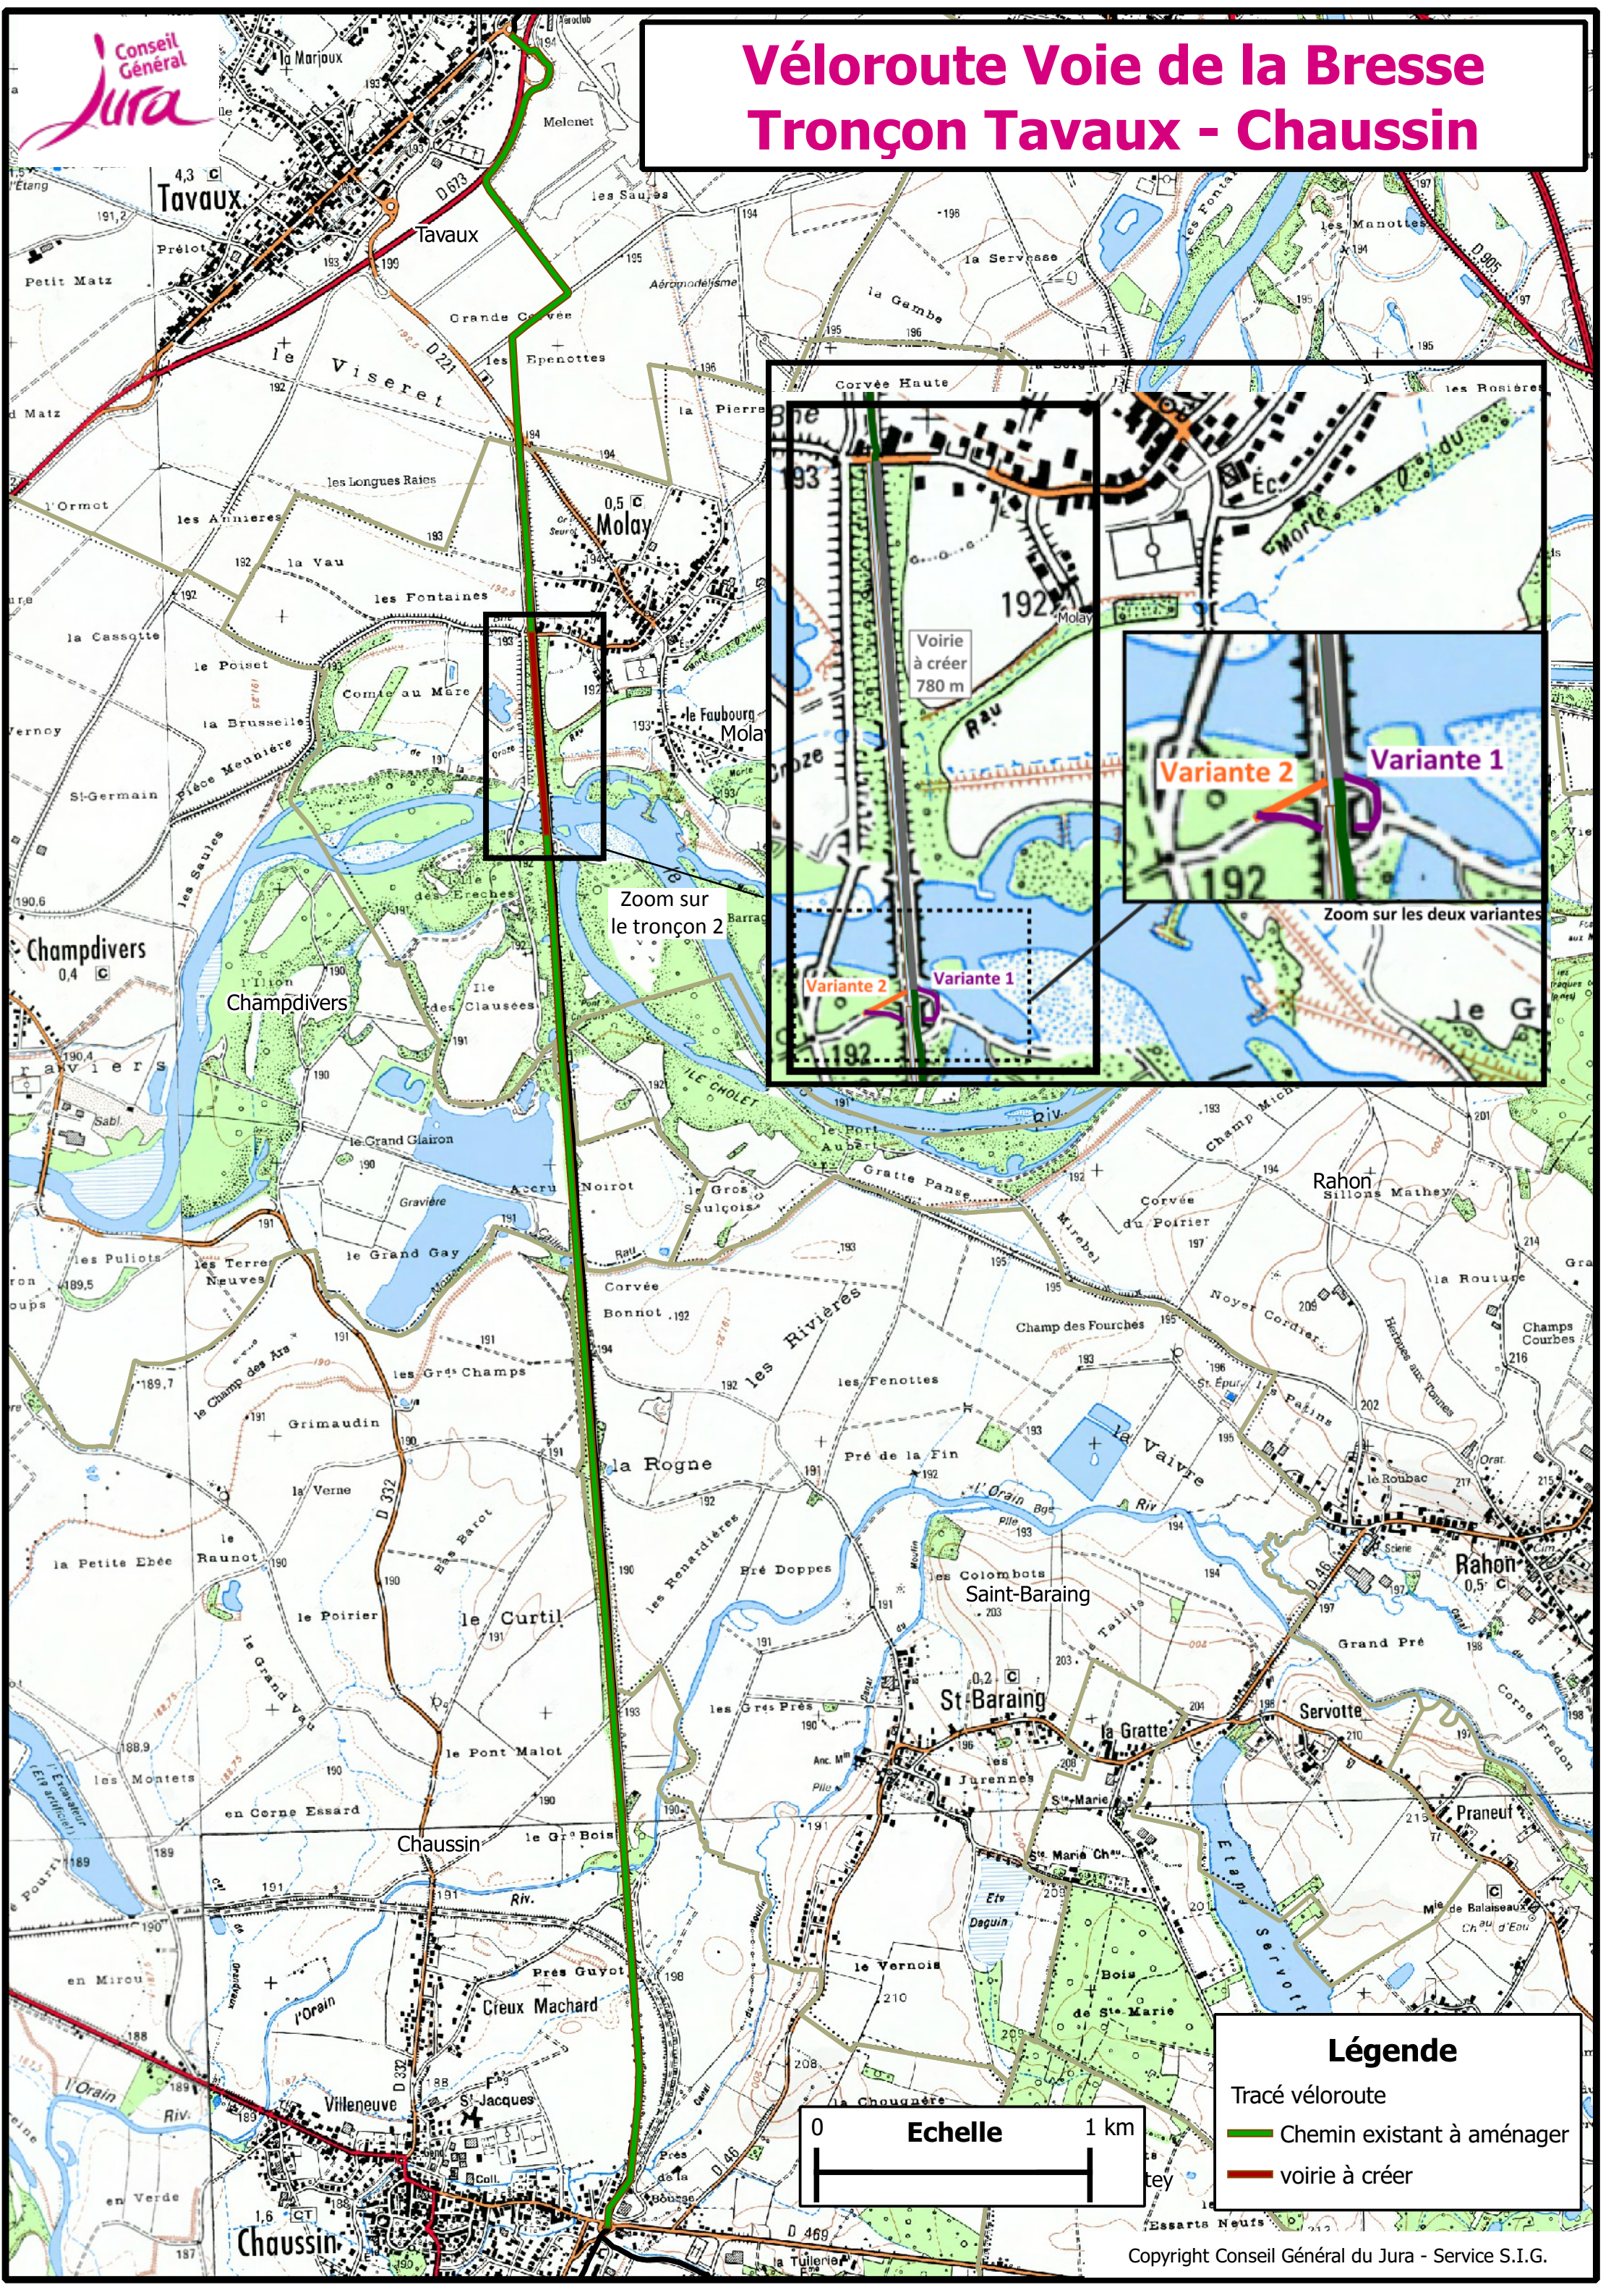

Véloroute Voie de la Bresse Tronçon Tavaux - Chaussin

Zoom sur le tronçon 2

Zoom sur les deux variantes

Légende

- Tracé véloroute
- Chemin existant à aménager
- voirie à créer