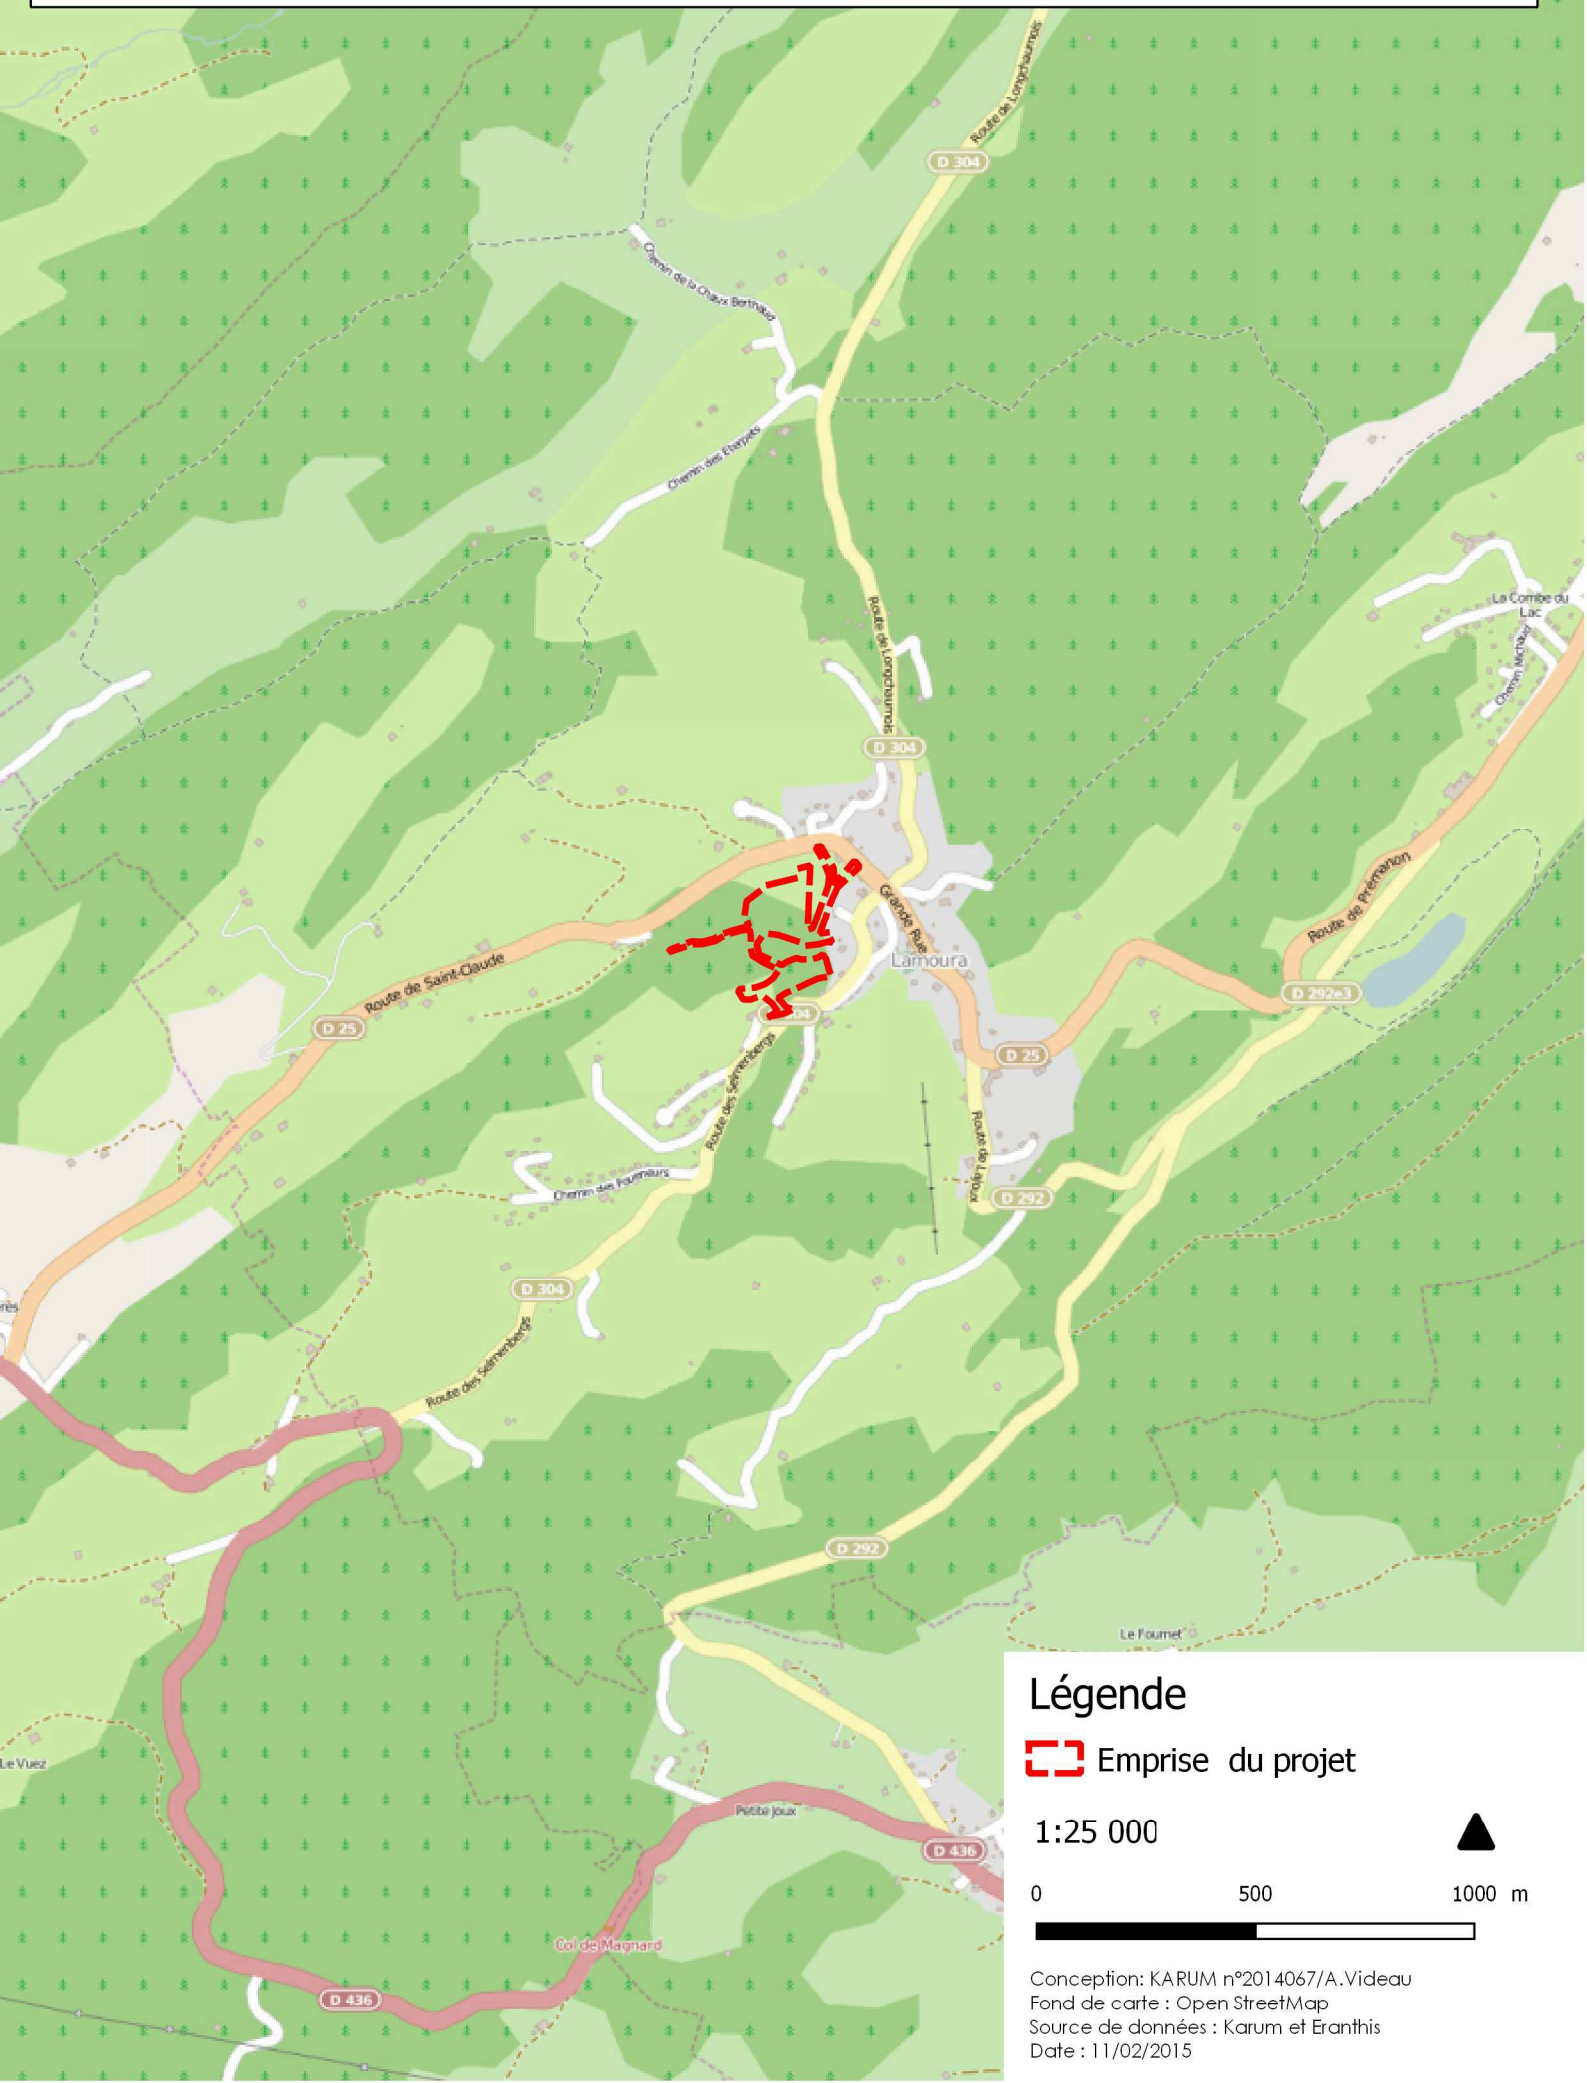

# Aménagement du quartier de Crêt-Beloirbe - Lamoura

## Plan de situation du projet

### Légende

 Emprise du projet

1:25 000

0 500 1000 m

Conception: KARUM n°2014067/A.Videau  
Fond de carte : Open StreetMap  
Source de données : Karum et Eranthis  
Date : 11/02/2015