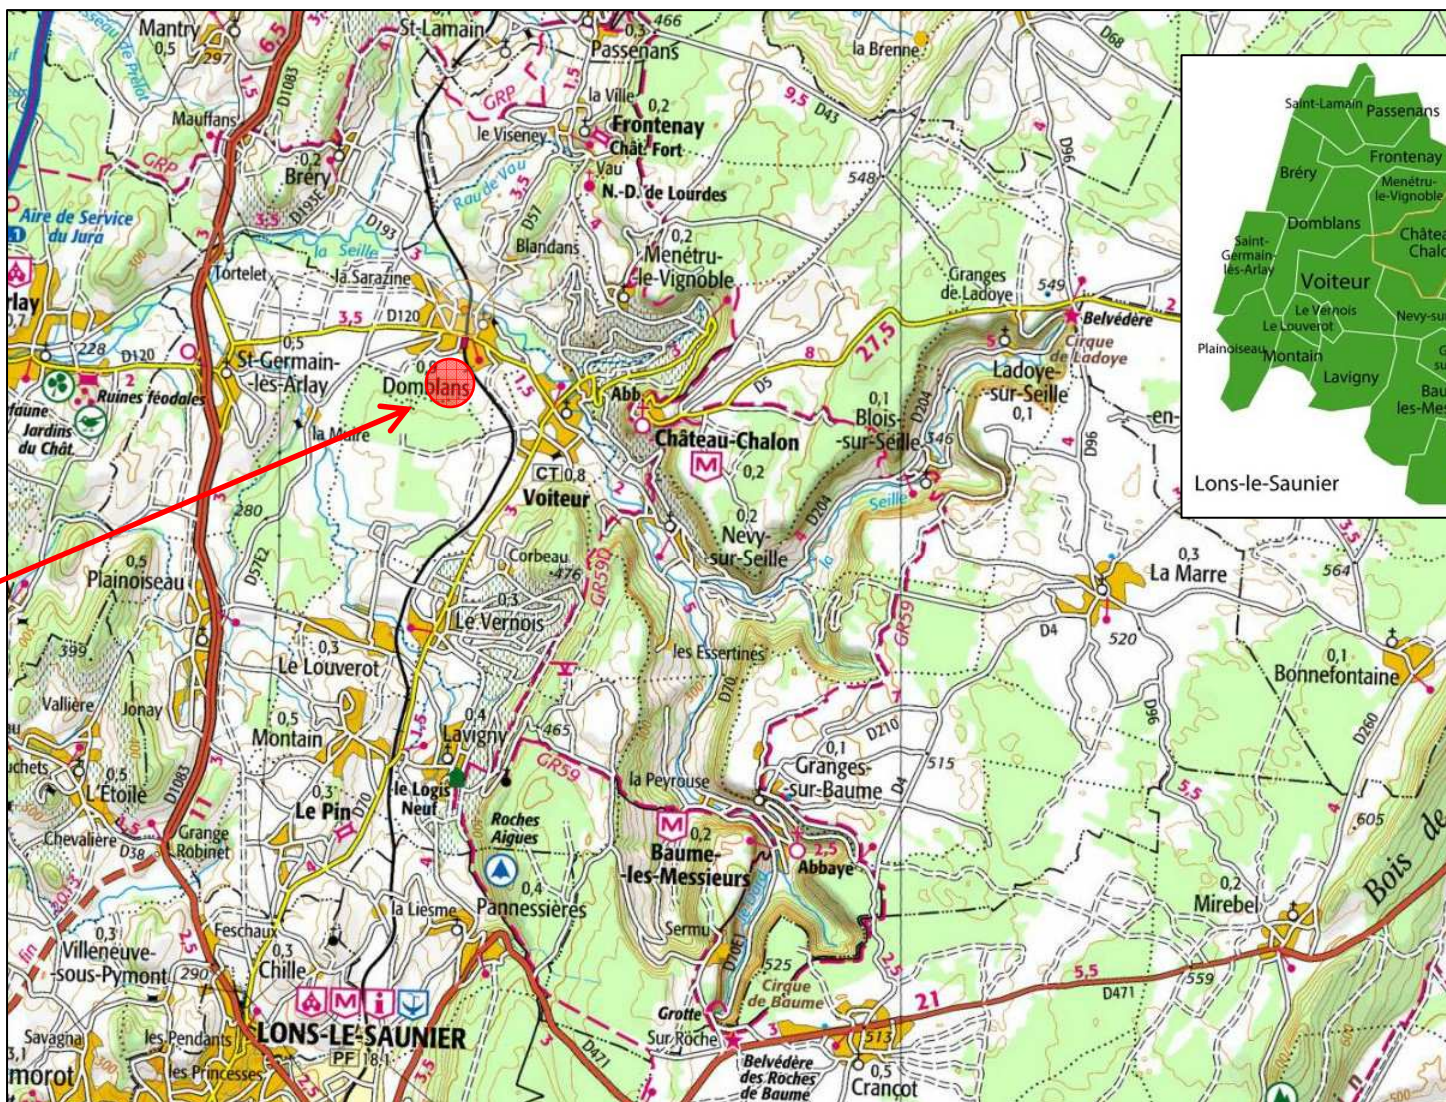

Lotissement Artisanal lieu-dit « Prés Mourain »
Communauté de Communes des Coteaux de la Haute Seille
Communes de DOMBLANS et VOITEUR
Département du Jura (39)

Situation du terrain (PA1)

Fait à,
Le

Pour la communauté de
communes,
M. le Président

Plan de situation du terrain à l'échelle de la communauté de communes Extrait carte IGN

Projet de lotissement

Plan de situation du terrain à l'échelle des communes concernées Extrait plan cadastral (sans échelle)