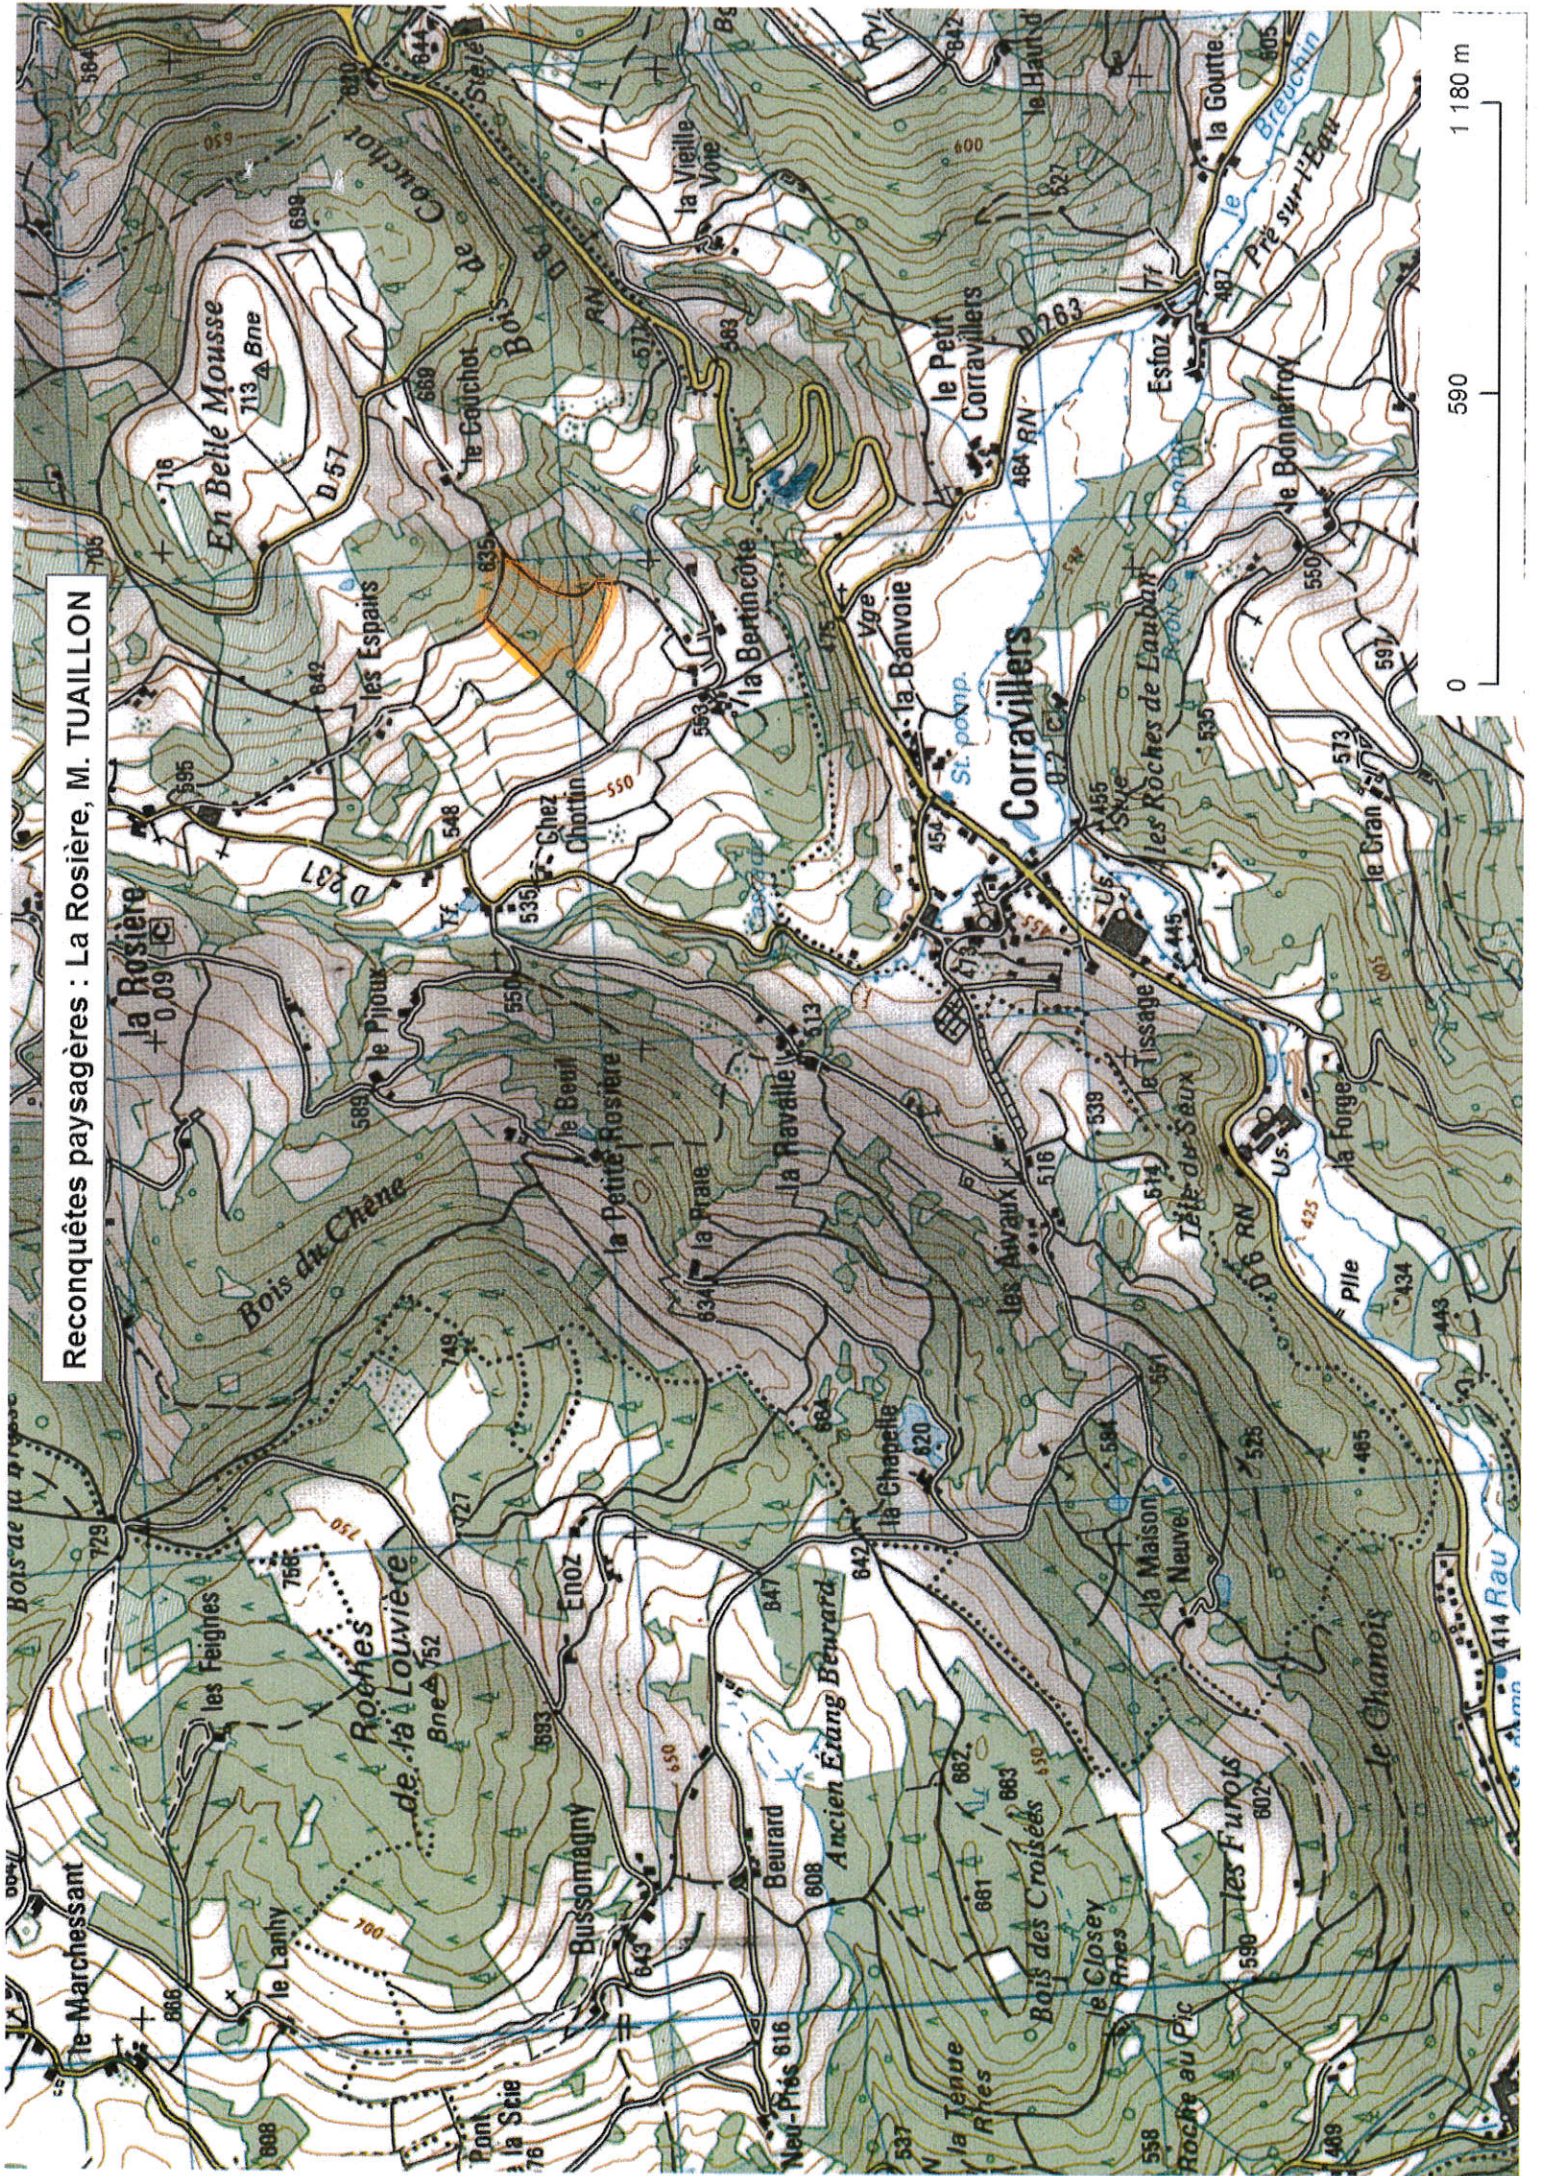

Reconquêtes paysagères : La Rosière, M. TUAILLON

Reconquêtes paysagères : La Rosière, M. TUAILLON

date ès du 06/08/15.

06/08/15.

295.

06/08/15

06/08/15.