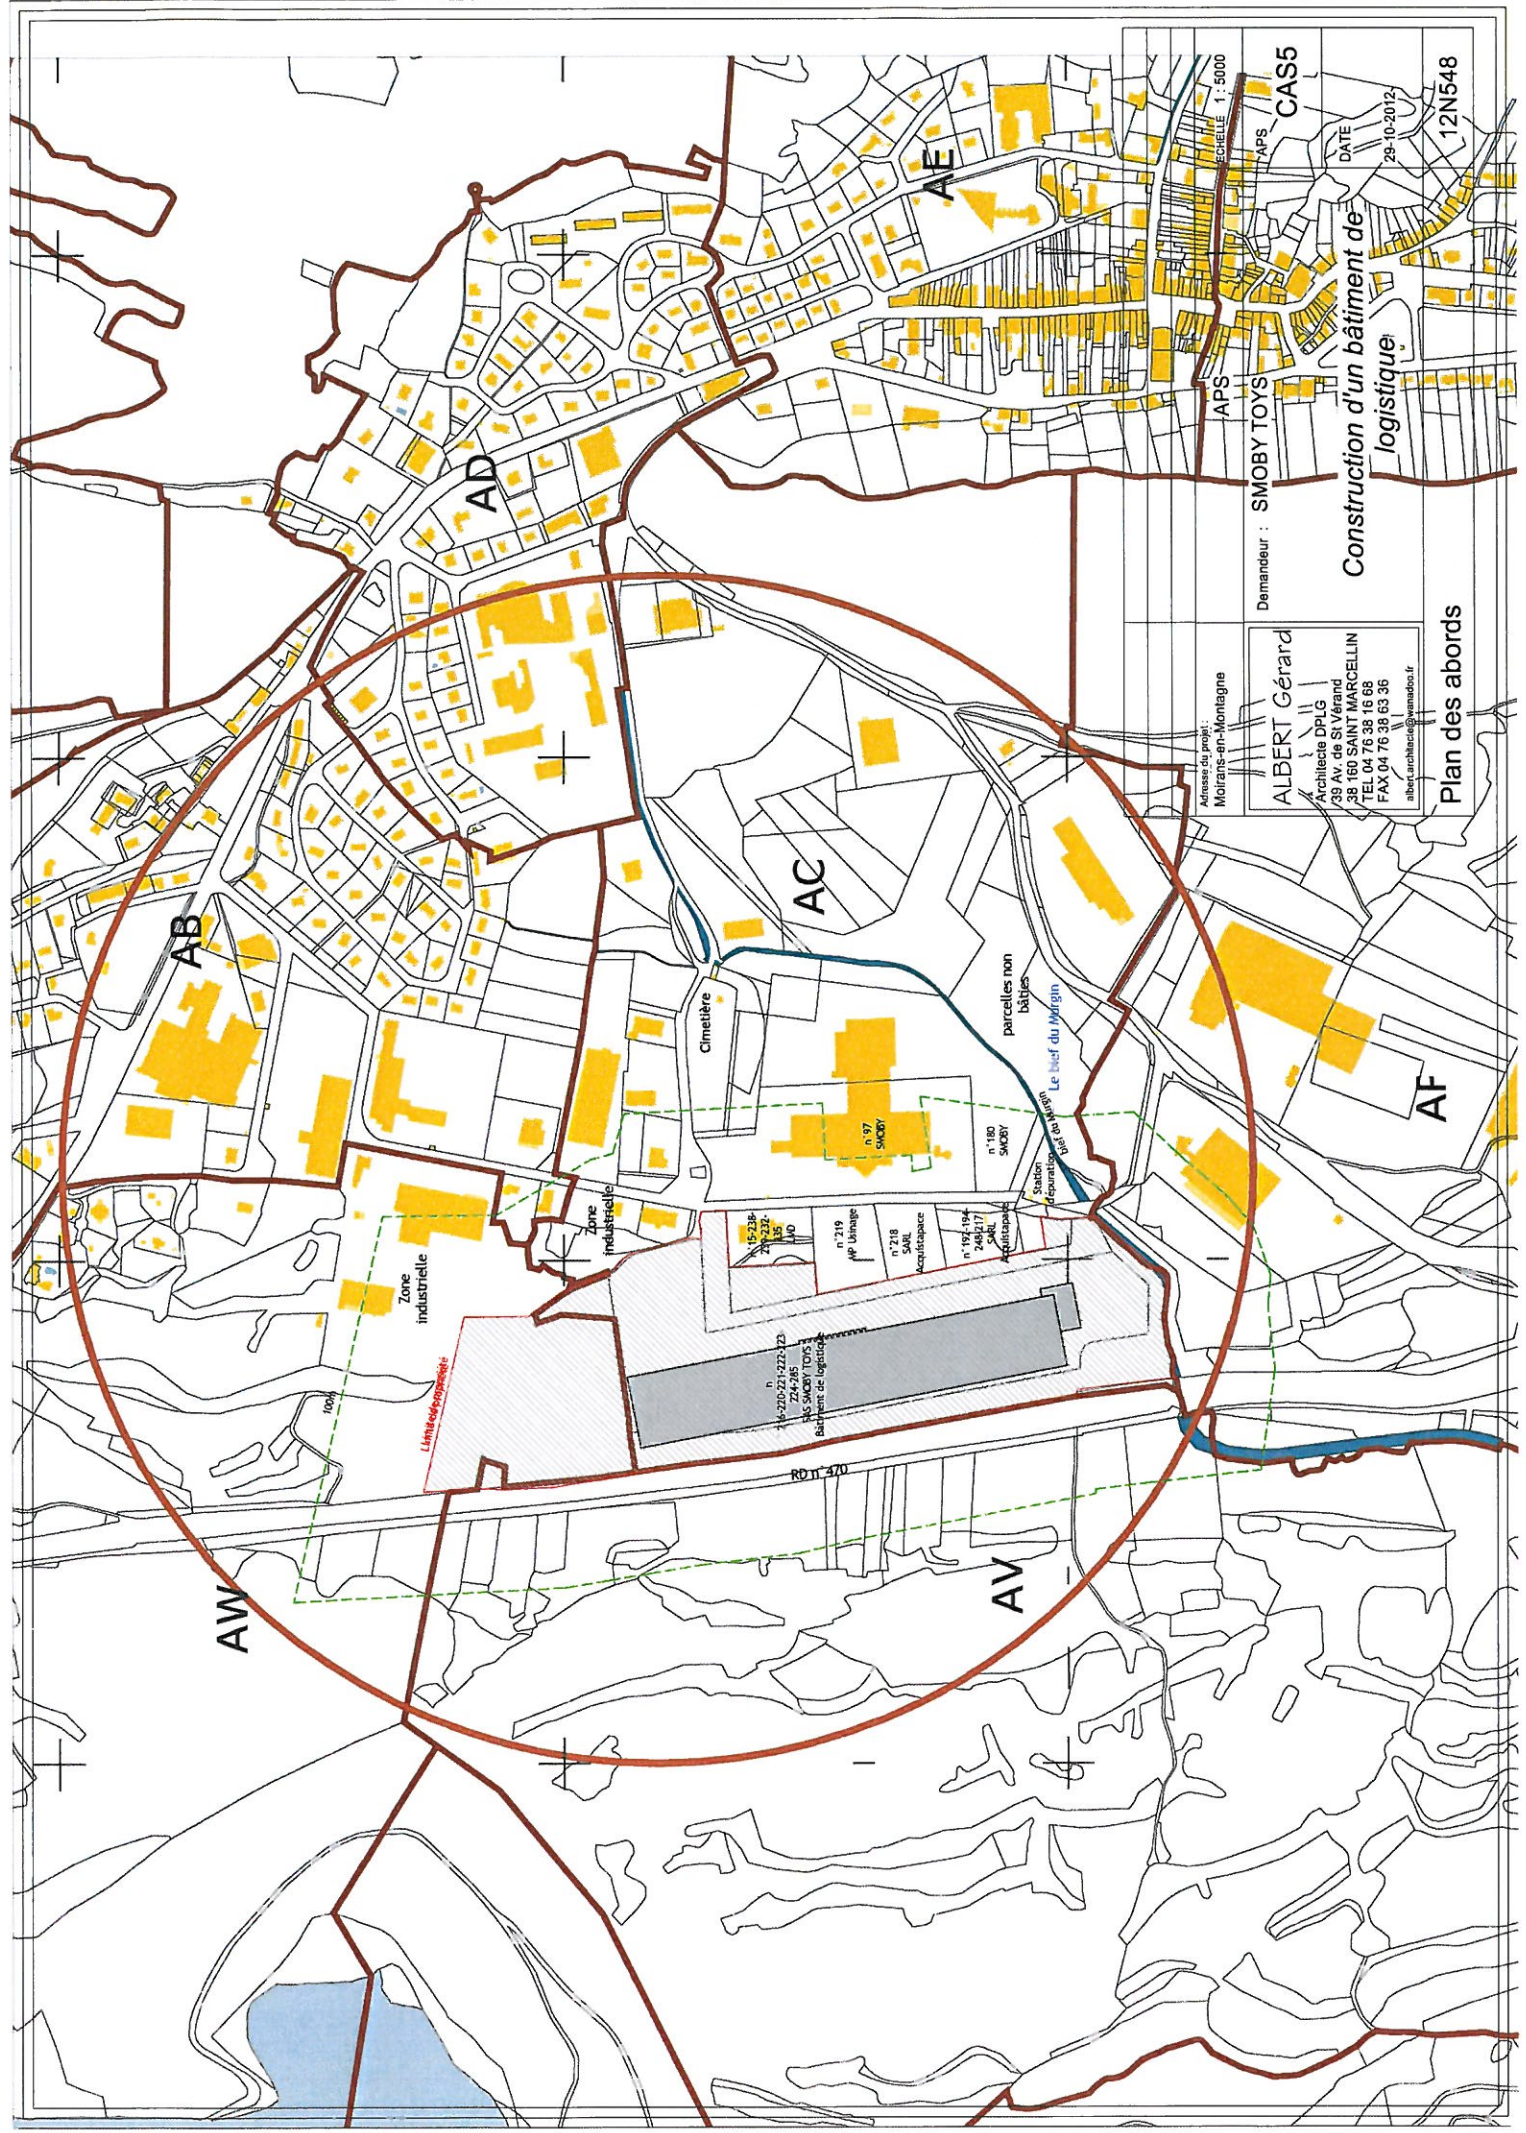

Adresse du projet :
Moirans-en-Montagne

ALBERT Gérard
Architecte DPLG
39 Av. de St Vérand
38 160 SAINT MARCELLIN
TEL 04 76 38 16 68
FAX 04 76 38 63 36
albert.architecte@wanadoo.fr

Demandeur : SMOBY TOYS

Construction d'un bâtiment de
logistique

Plan des abords

ÉCHELLE 1 : 5000

APS CAS5

DATE

29-10-2012

12N548

AB

AD

AE

AC

AF

AW

AV

Cimetière

Zone industrielle

Zone industrielle

parcels non bâties
Le bas du Mergin
Station départementale

n° 238
n° 237
n° 236
n° 235
n° 234

n° 219
AP Usage

n° 218
SAIL
Acquisition

n° 192-194
n° 195-197
SAIL
Acquisition

RD II 470

Limite cadastrale

100%