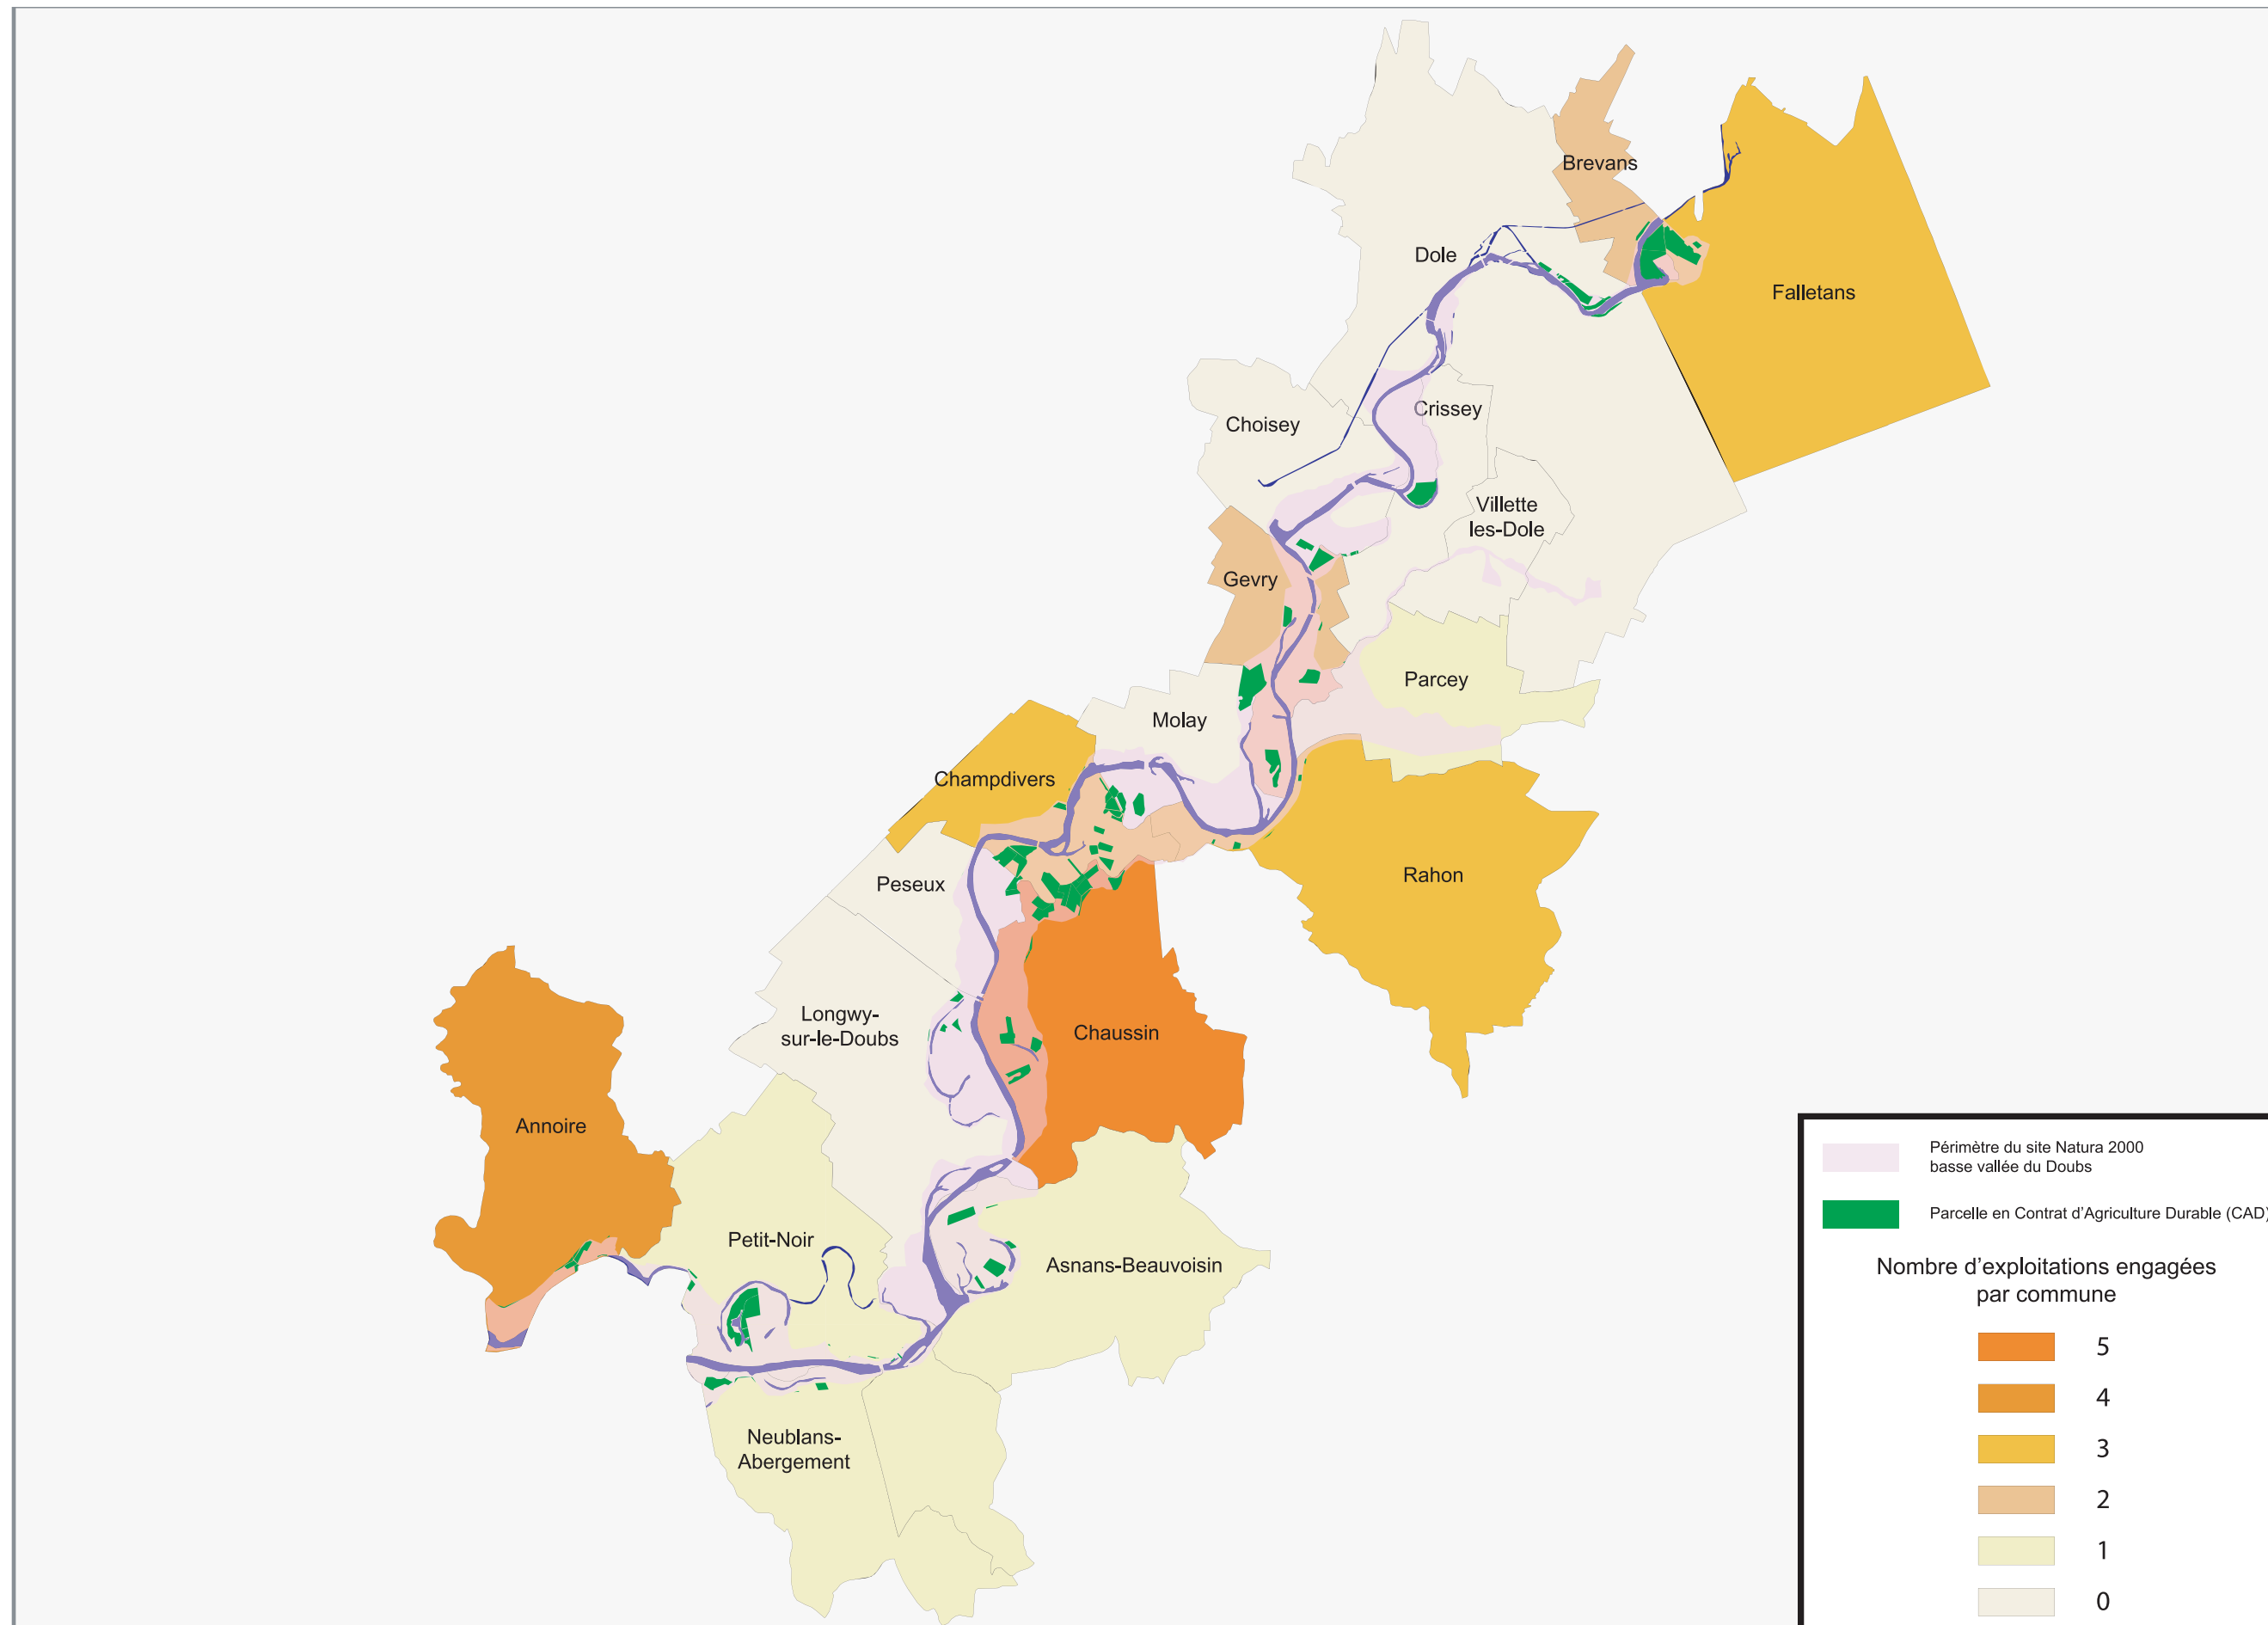

Les Contrats d'Agriculture Durable sur le site Natura 2000 de la basse vallée du Doubs (39)

Sources:
SCAN25® & BD Carthage®
Syndicat Mixte Saône et Doubs
Chambre d'agriculture du Jura
2005