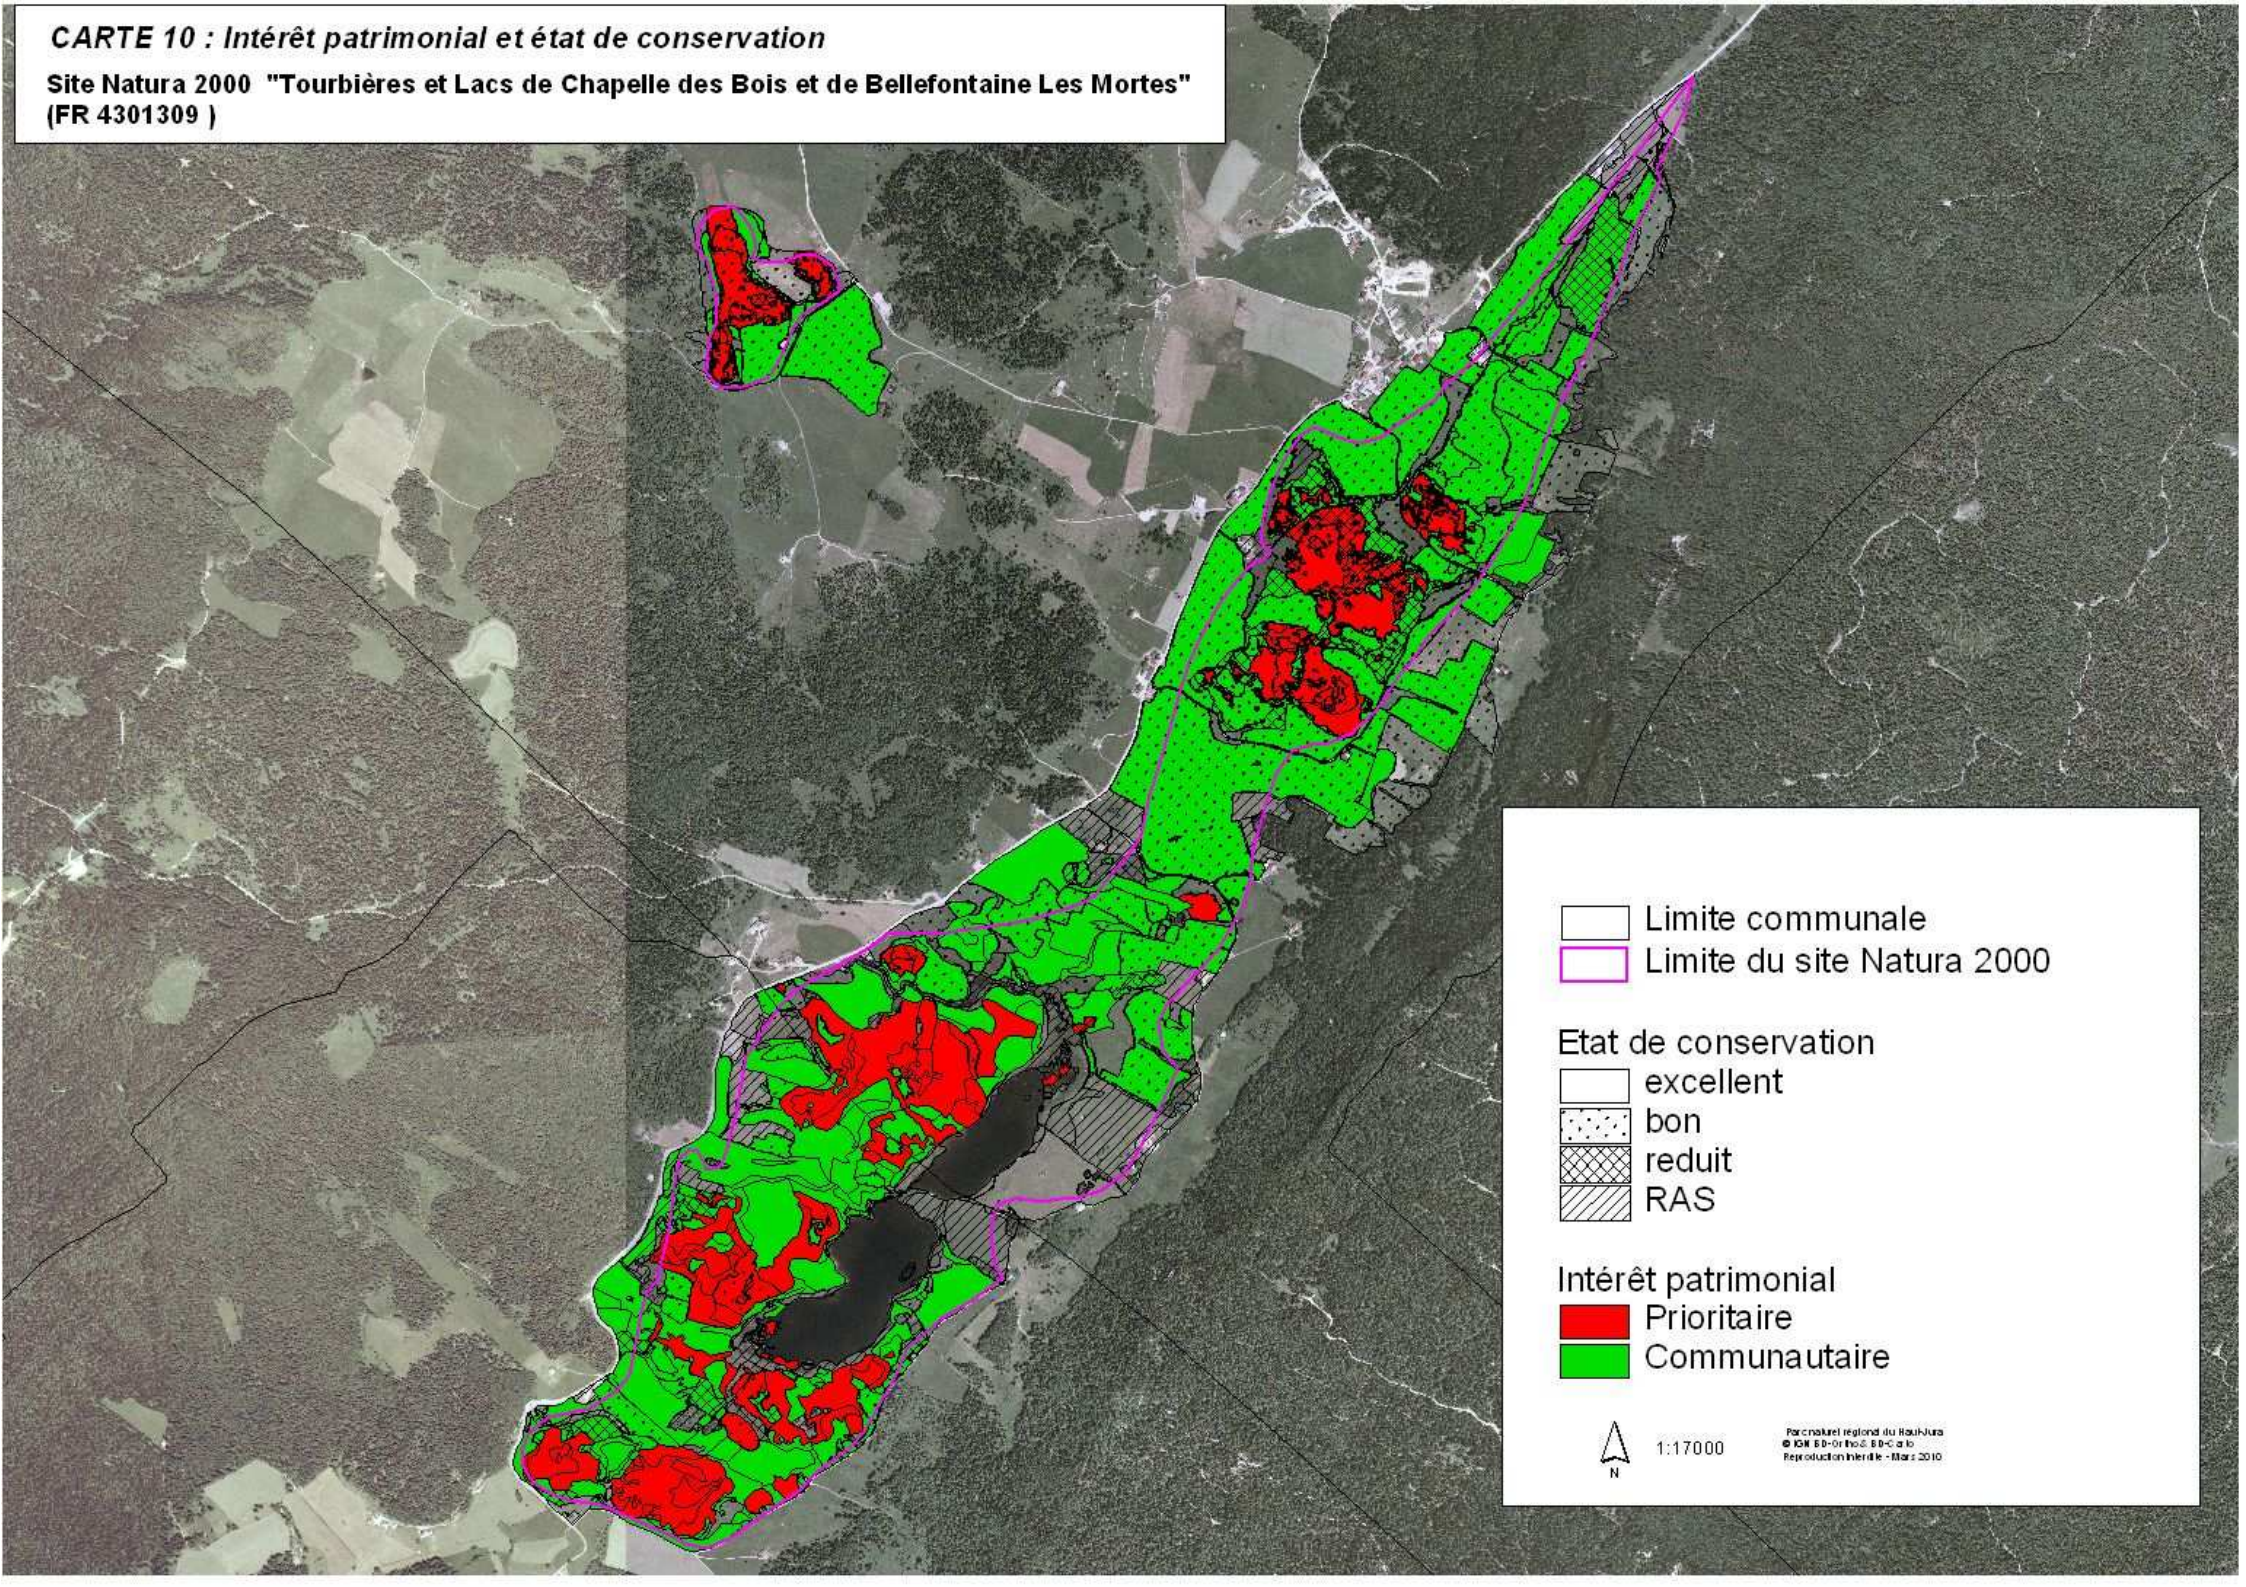

CARTE 10 : Intérêt patrimonial et état de conservation

Site Natura 2000 "Tourbières et Lacs de Chapelle des Bois et de Bellefontaine Les Mortes"
(FR 4301309)

- Limite communale
- Limite du site Natura 2000

Etat de conservation

- excellent
- bon
- réduit
- RAS

Intérêt patrimonial

- Prioritaire
- Communautaire

1:17000