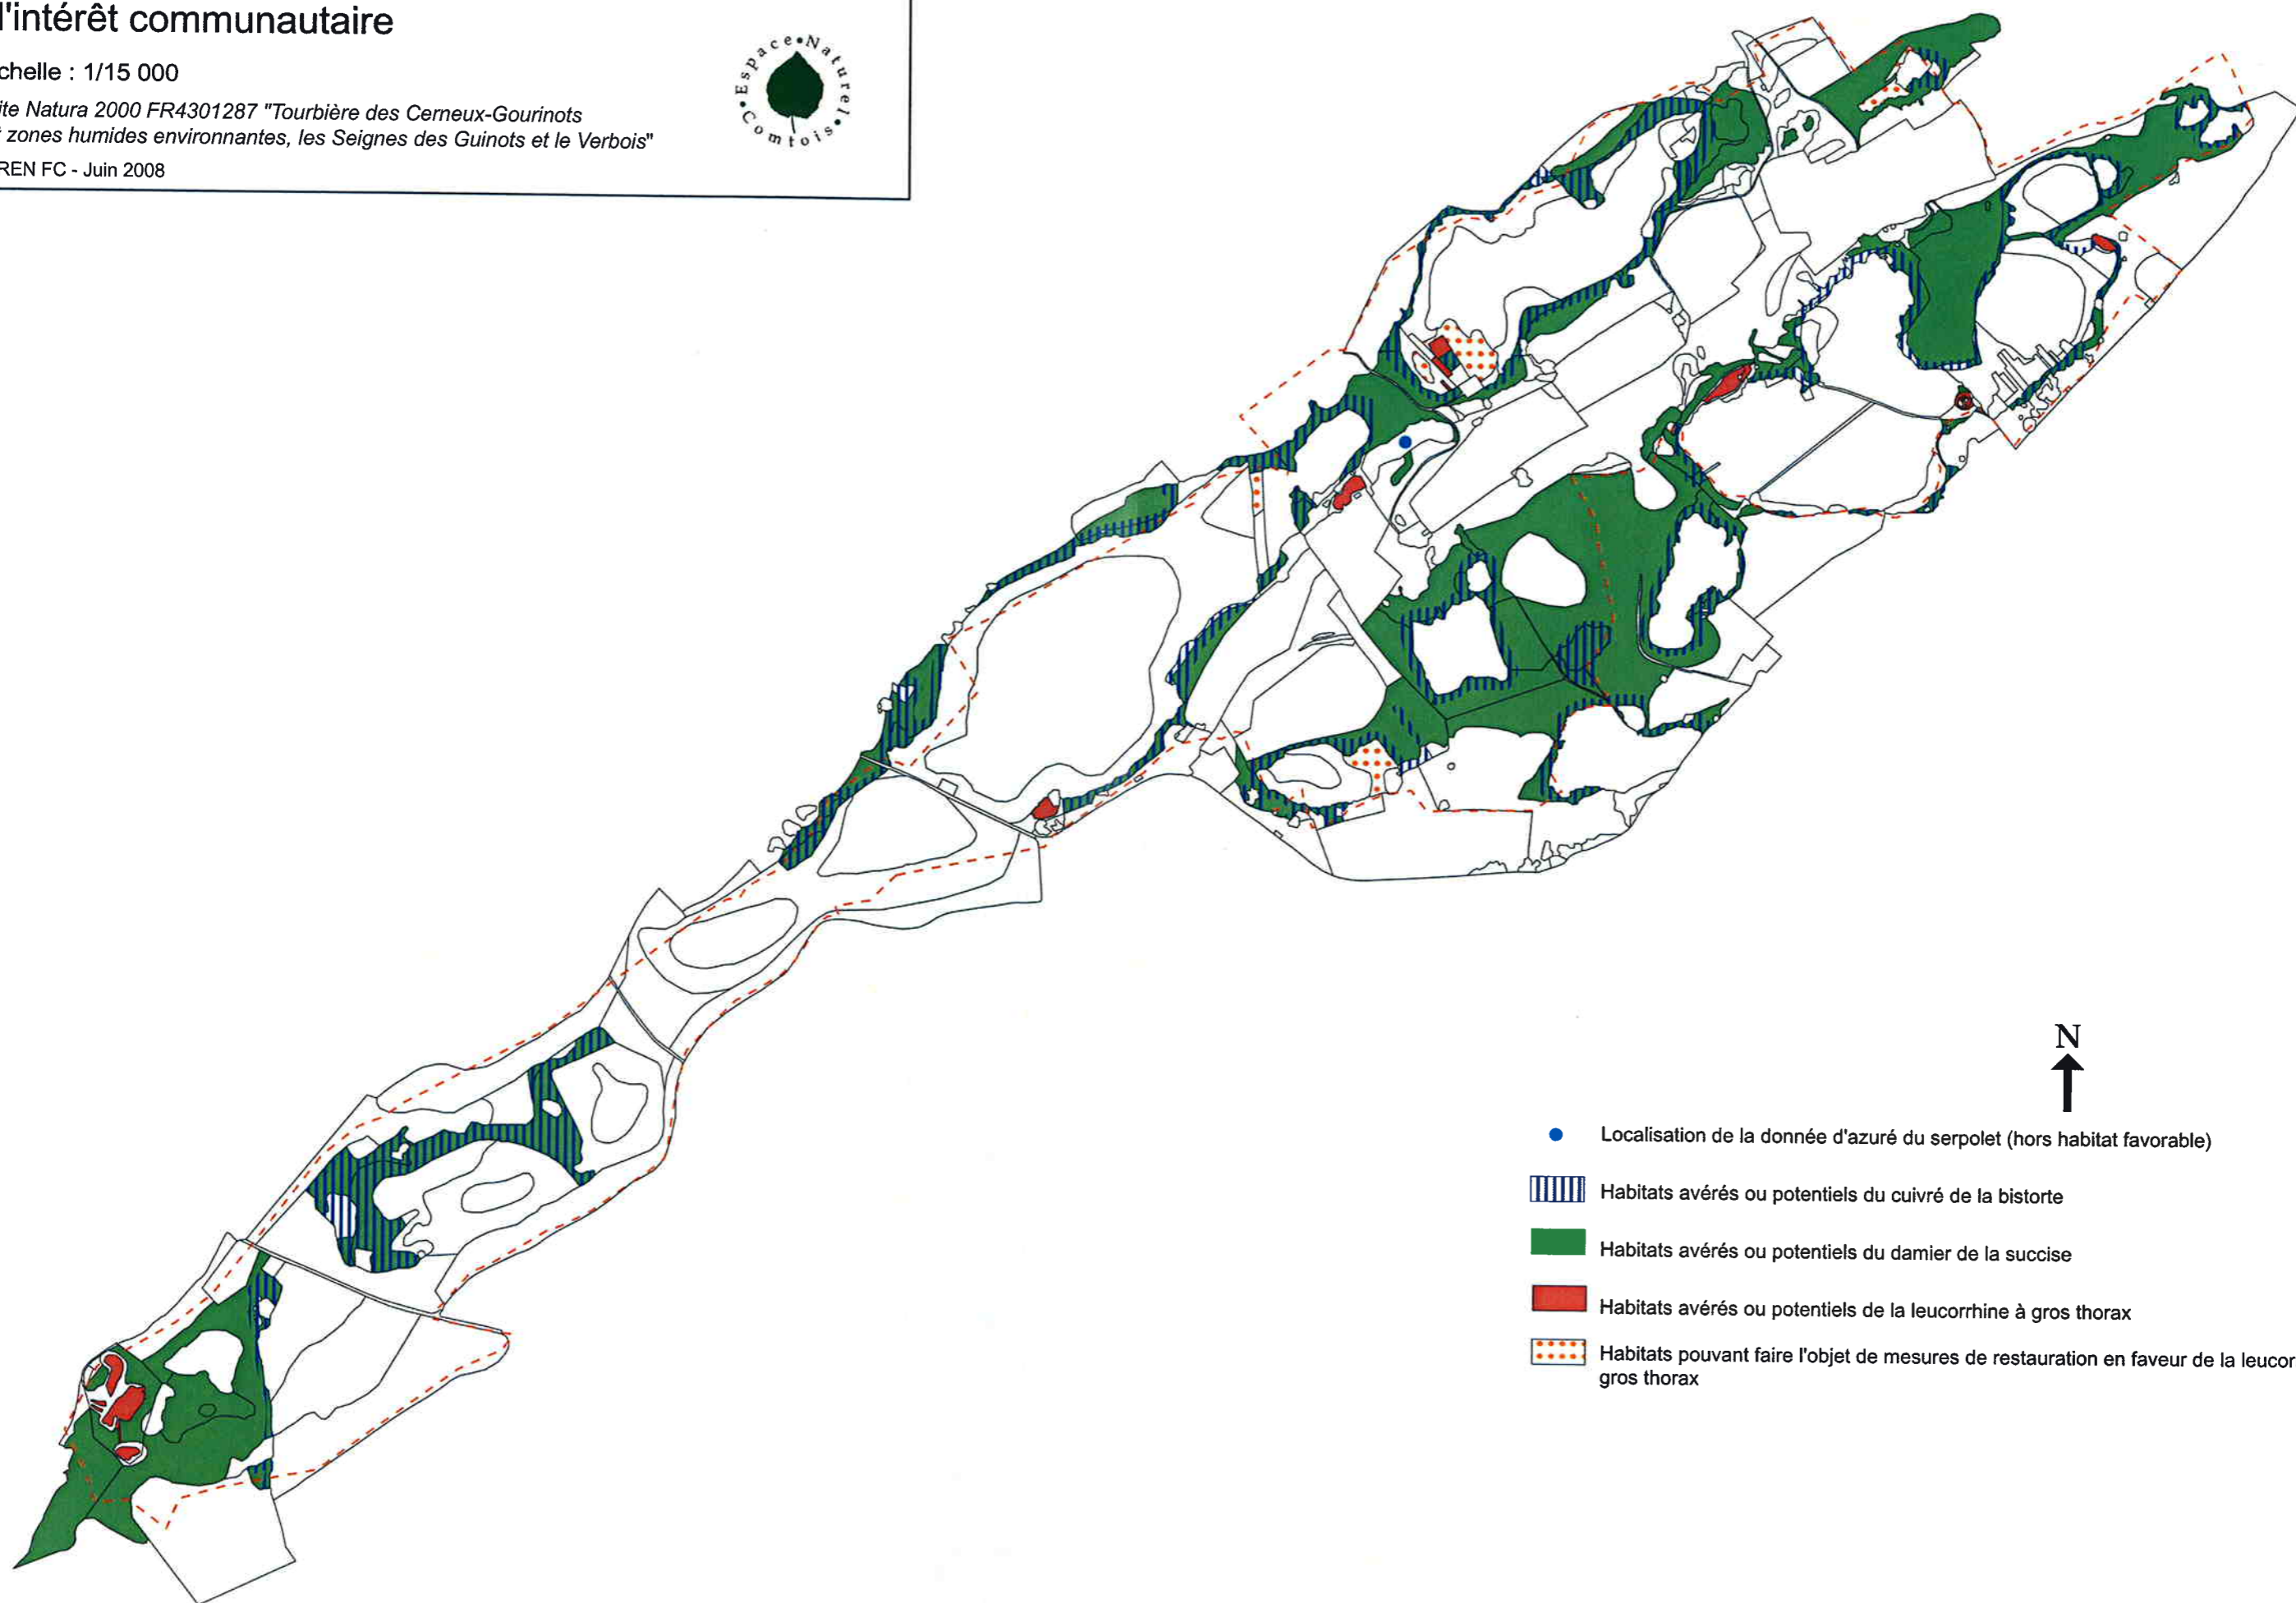

# Carte 12 : localisation des espèces animales d'intérêt communautaire

échelle : 1/15 000

Site Natura 2000 FR4301287 "Tourbière des Cerneux-Gourinots et zones humides environnantes, les Seignes des Guinots et le Verbois"

CREN FC - Juin 2008

- Localisation de la donnée d'azuré du serpolet (hors habitat favorable)
- ▨ Habitats avérés ou potentiels du cuivré de la bistorte
- Habitats avérés ou potentiels du damier de la succise
- Habitats avérés ou potentiels de la leucorrhine à gros thorax
- ▨ Habitats pouvant faire l'objet de mesures de restauration en faveur de la leucorrhine à gros thorax