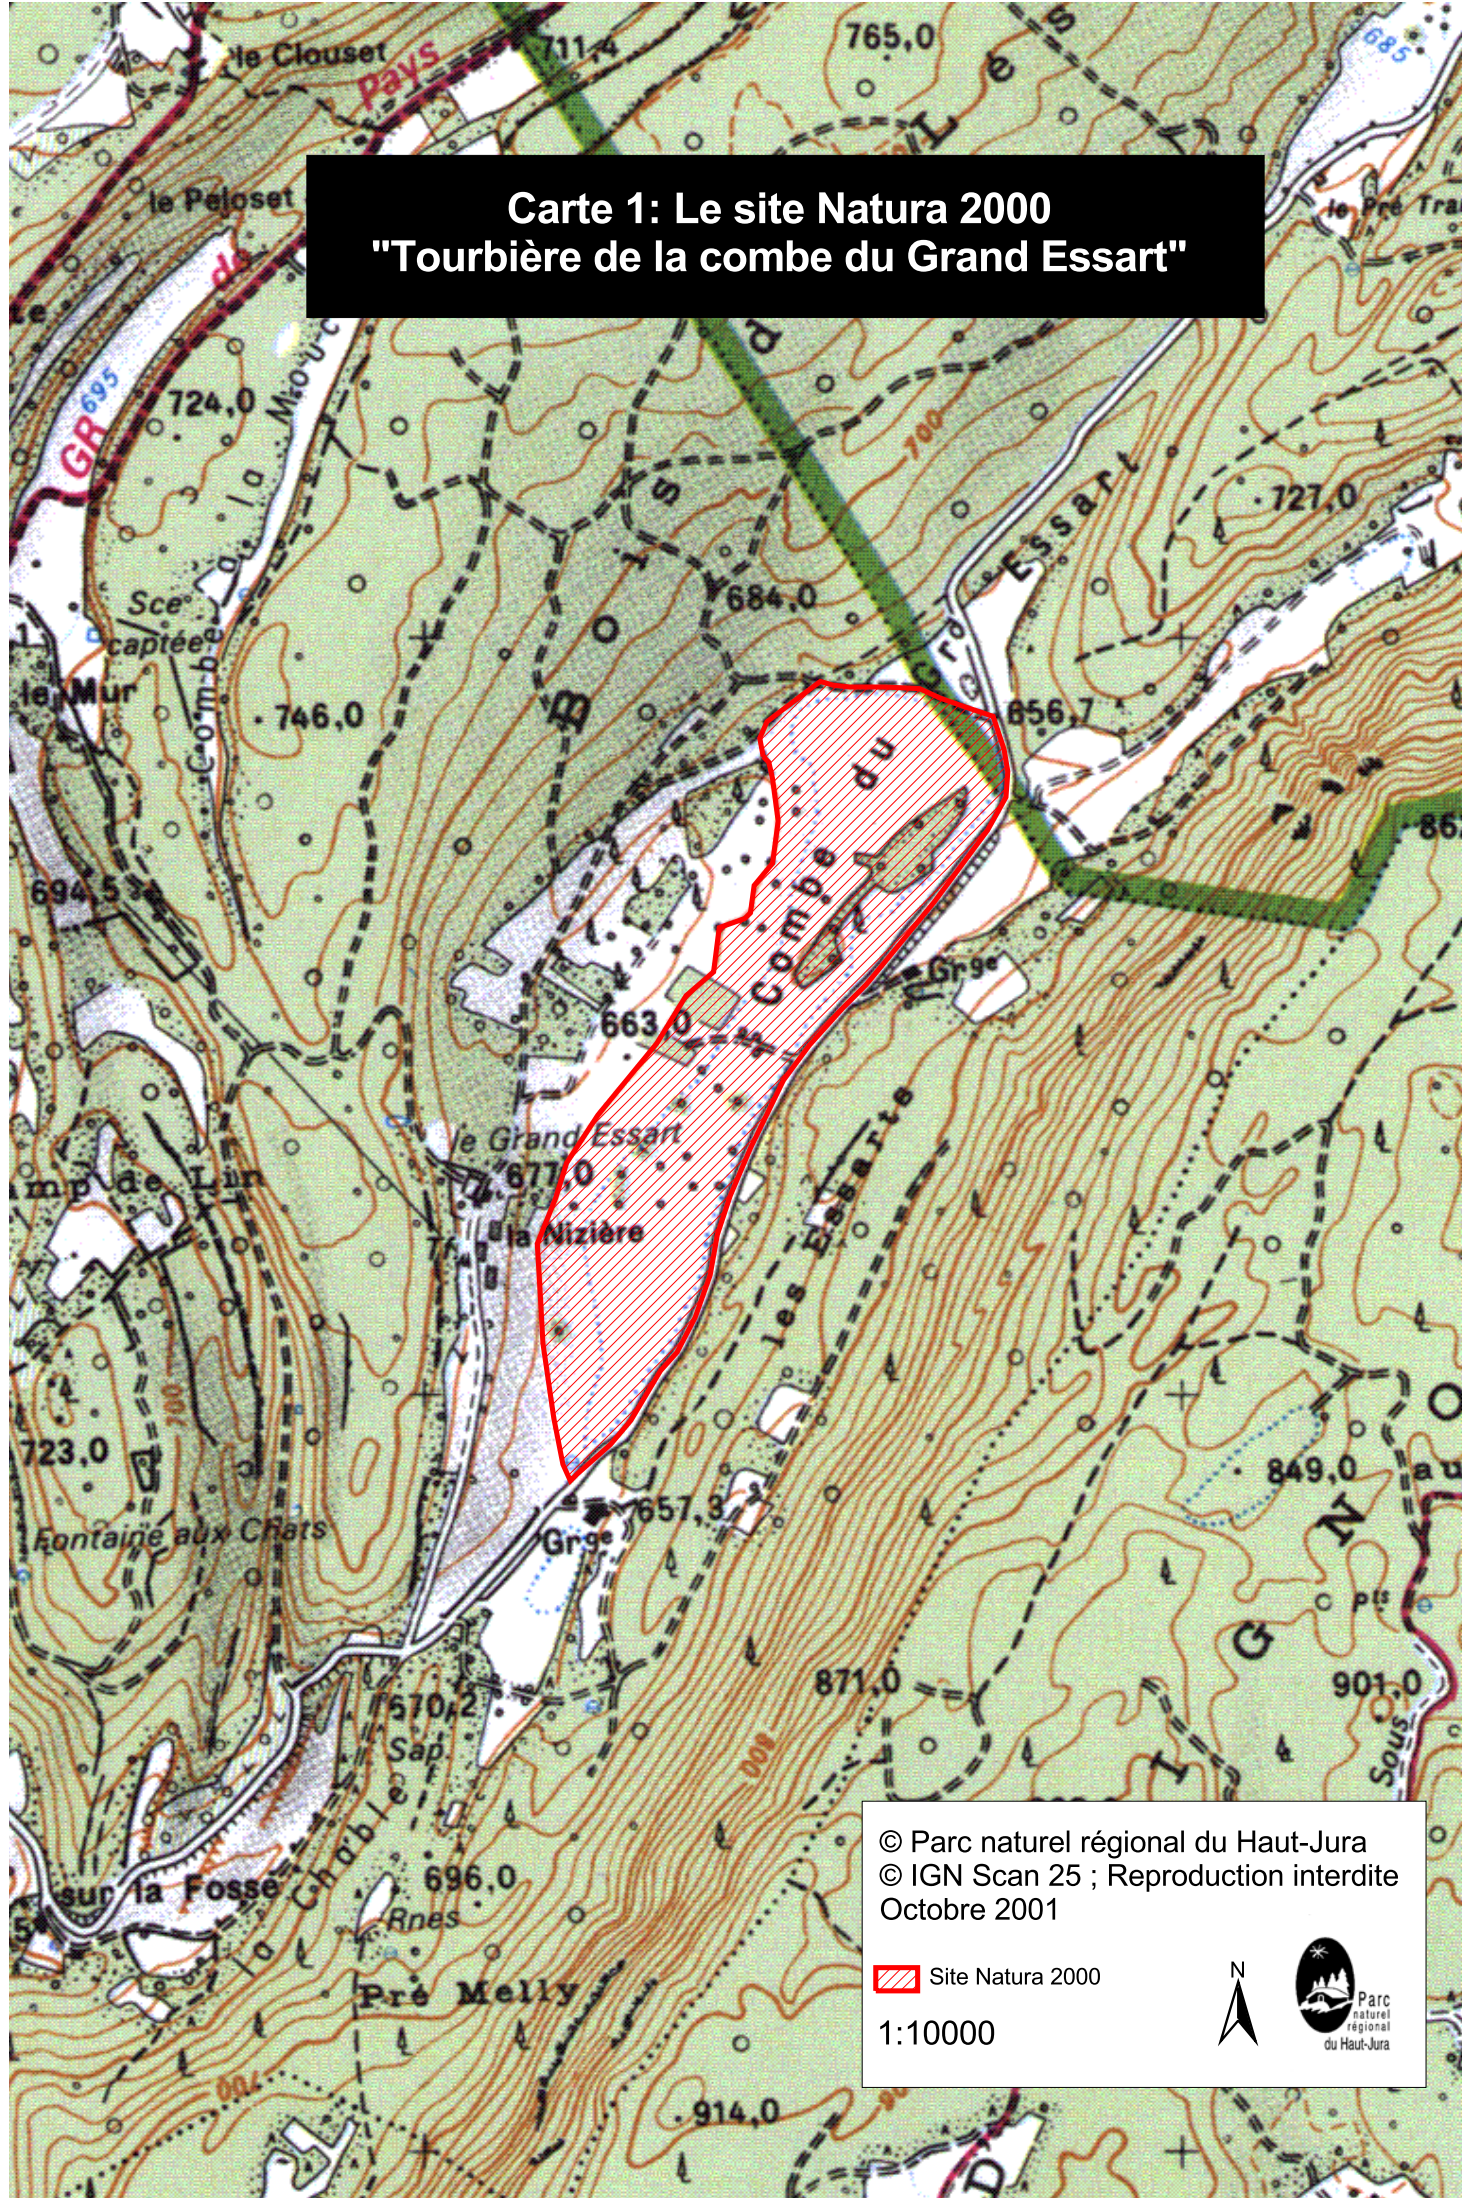

Carte 1: Le site Natura 2000 "Tourbière de la combe du Grand Essart"

© Parc naturel régional du Haut-Jura
© IGN Scan 25 ; Reproduction interdite
Octobre 2001

 Site Natura 2000

1:10000