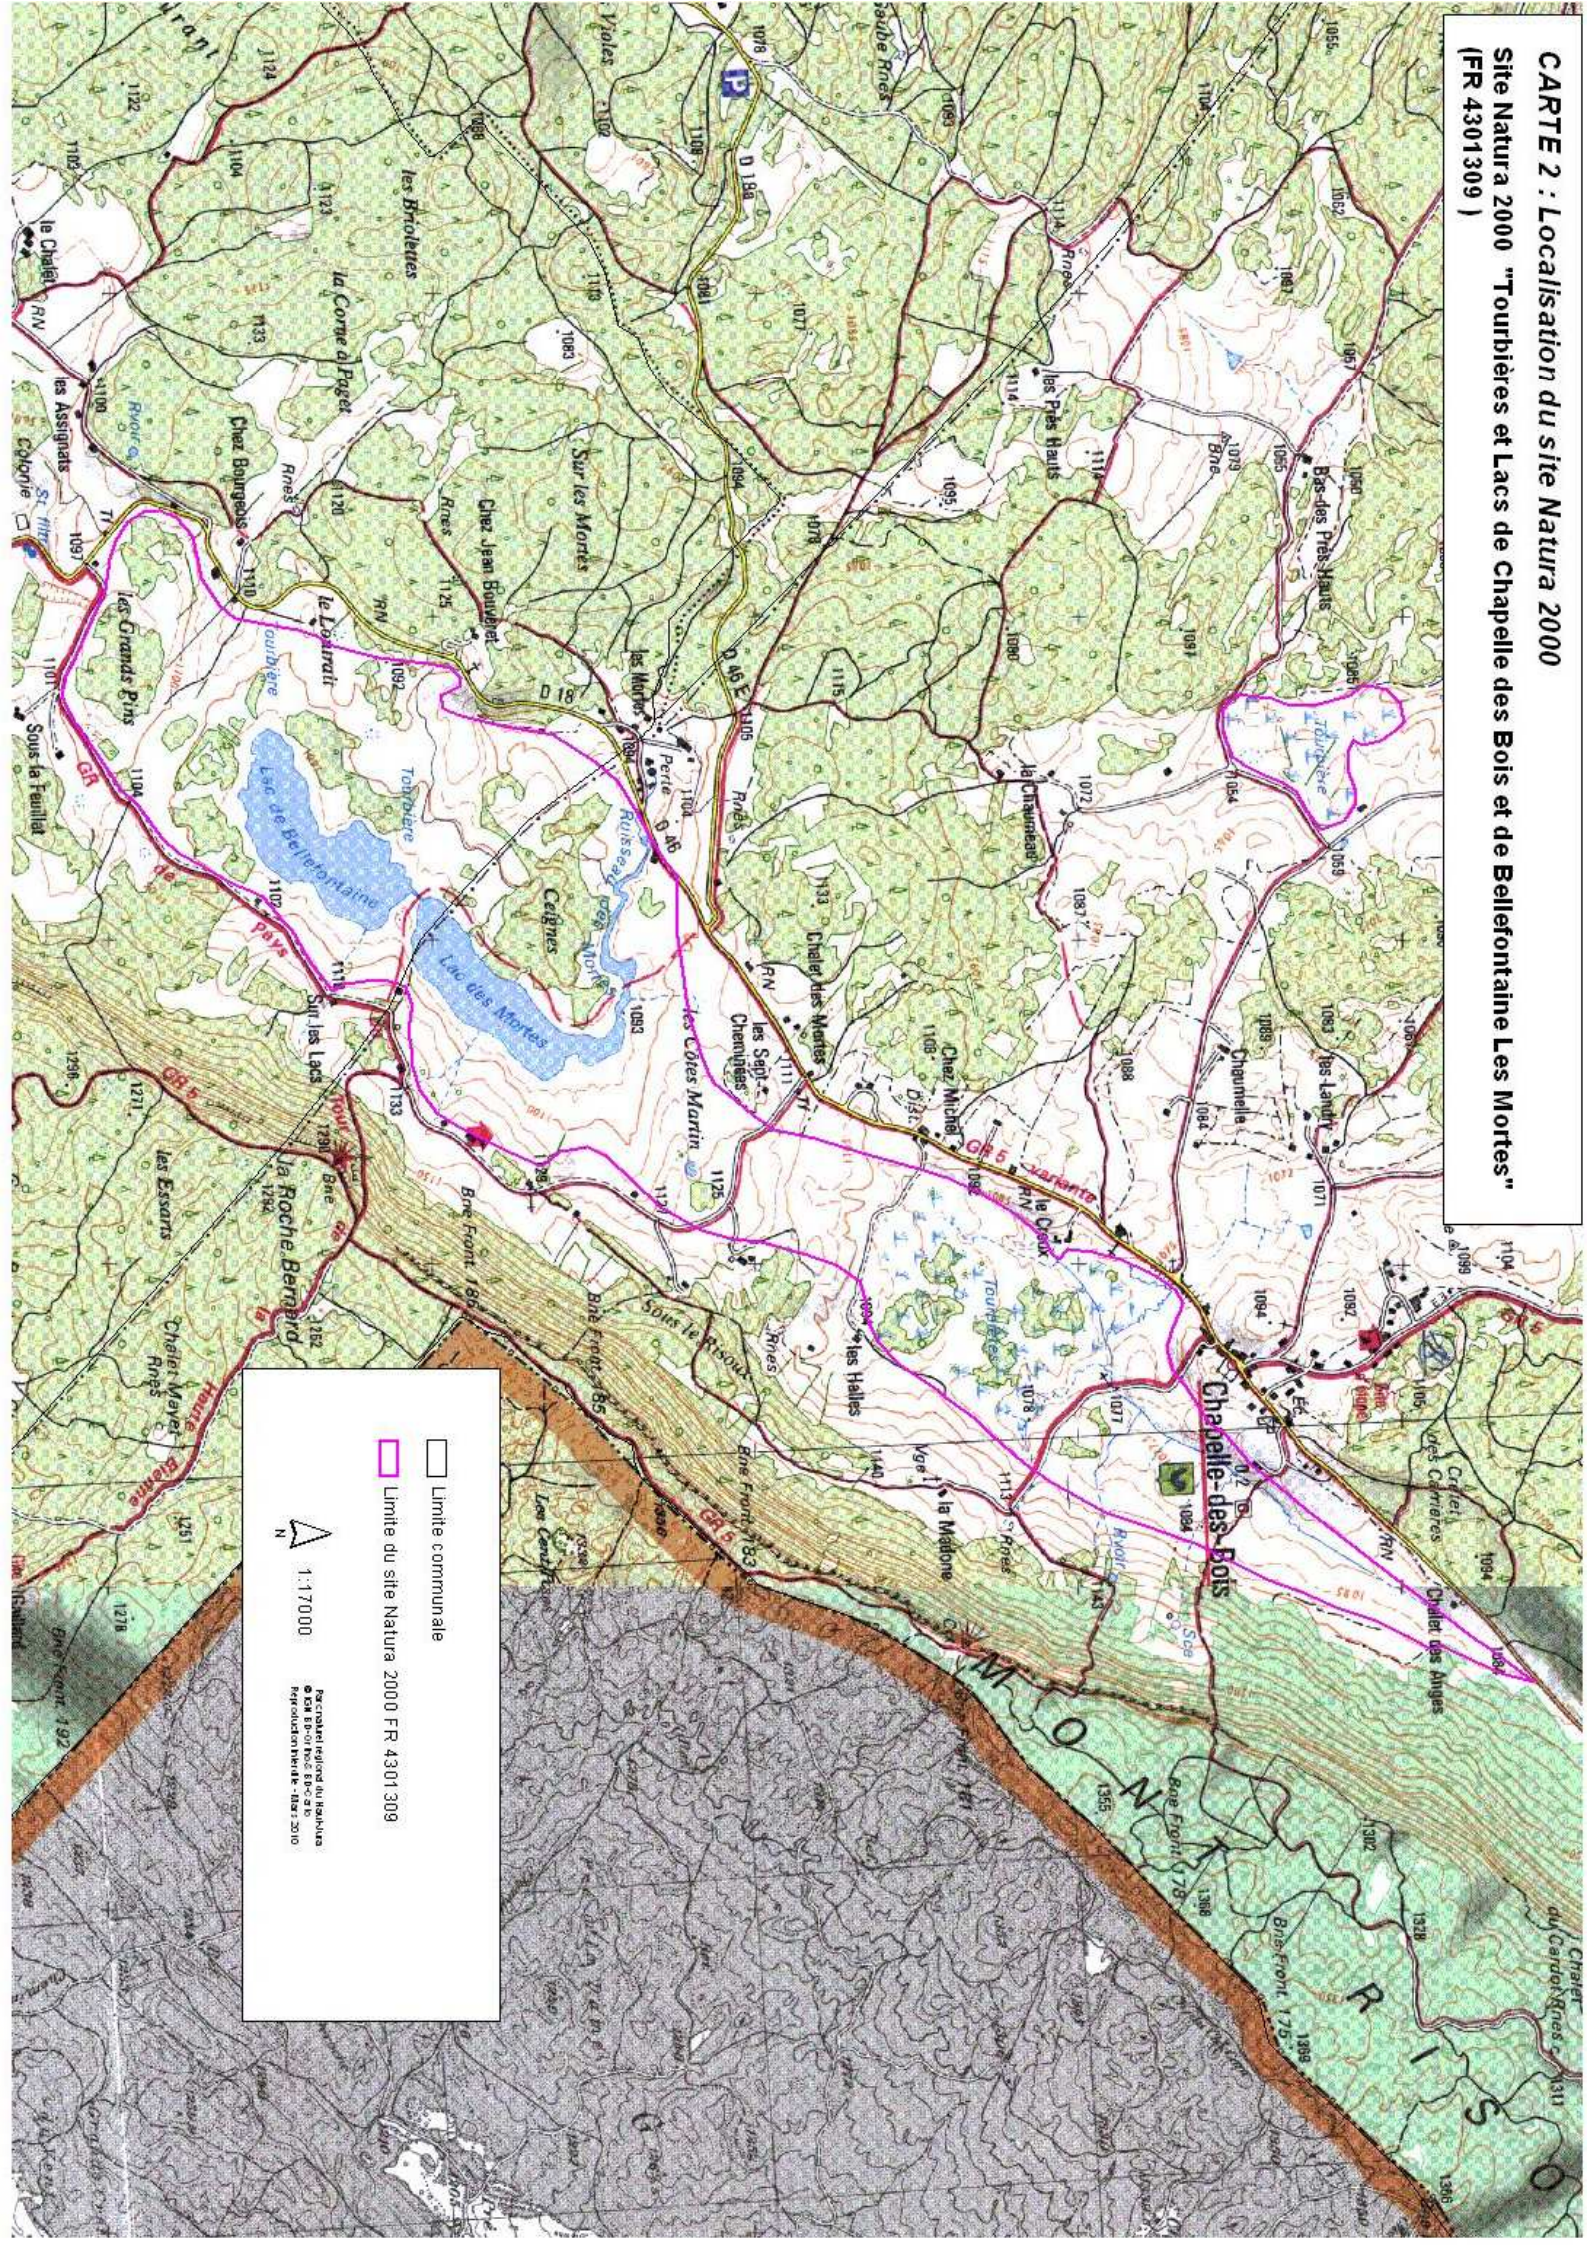

**CARTE 2 : Localisation du site Natura 2000**  
**Site Natura 2000 "Tourbières et Lacs de Chapelle des Bois et de Bellefontaine Les Mortes"**  
**(FR 4301309 )**

□ Limite communale

▭ Limite du site Natura 2000 FR 4301 309

N

1 : 17000

Projet de loi relatif au territoire  
© IGN, BRGM, BRP, BRP  
Reproduction interdite - Mars 2010