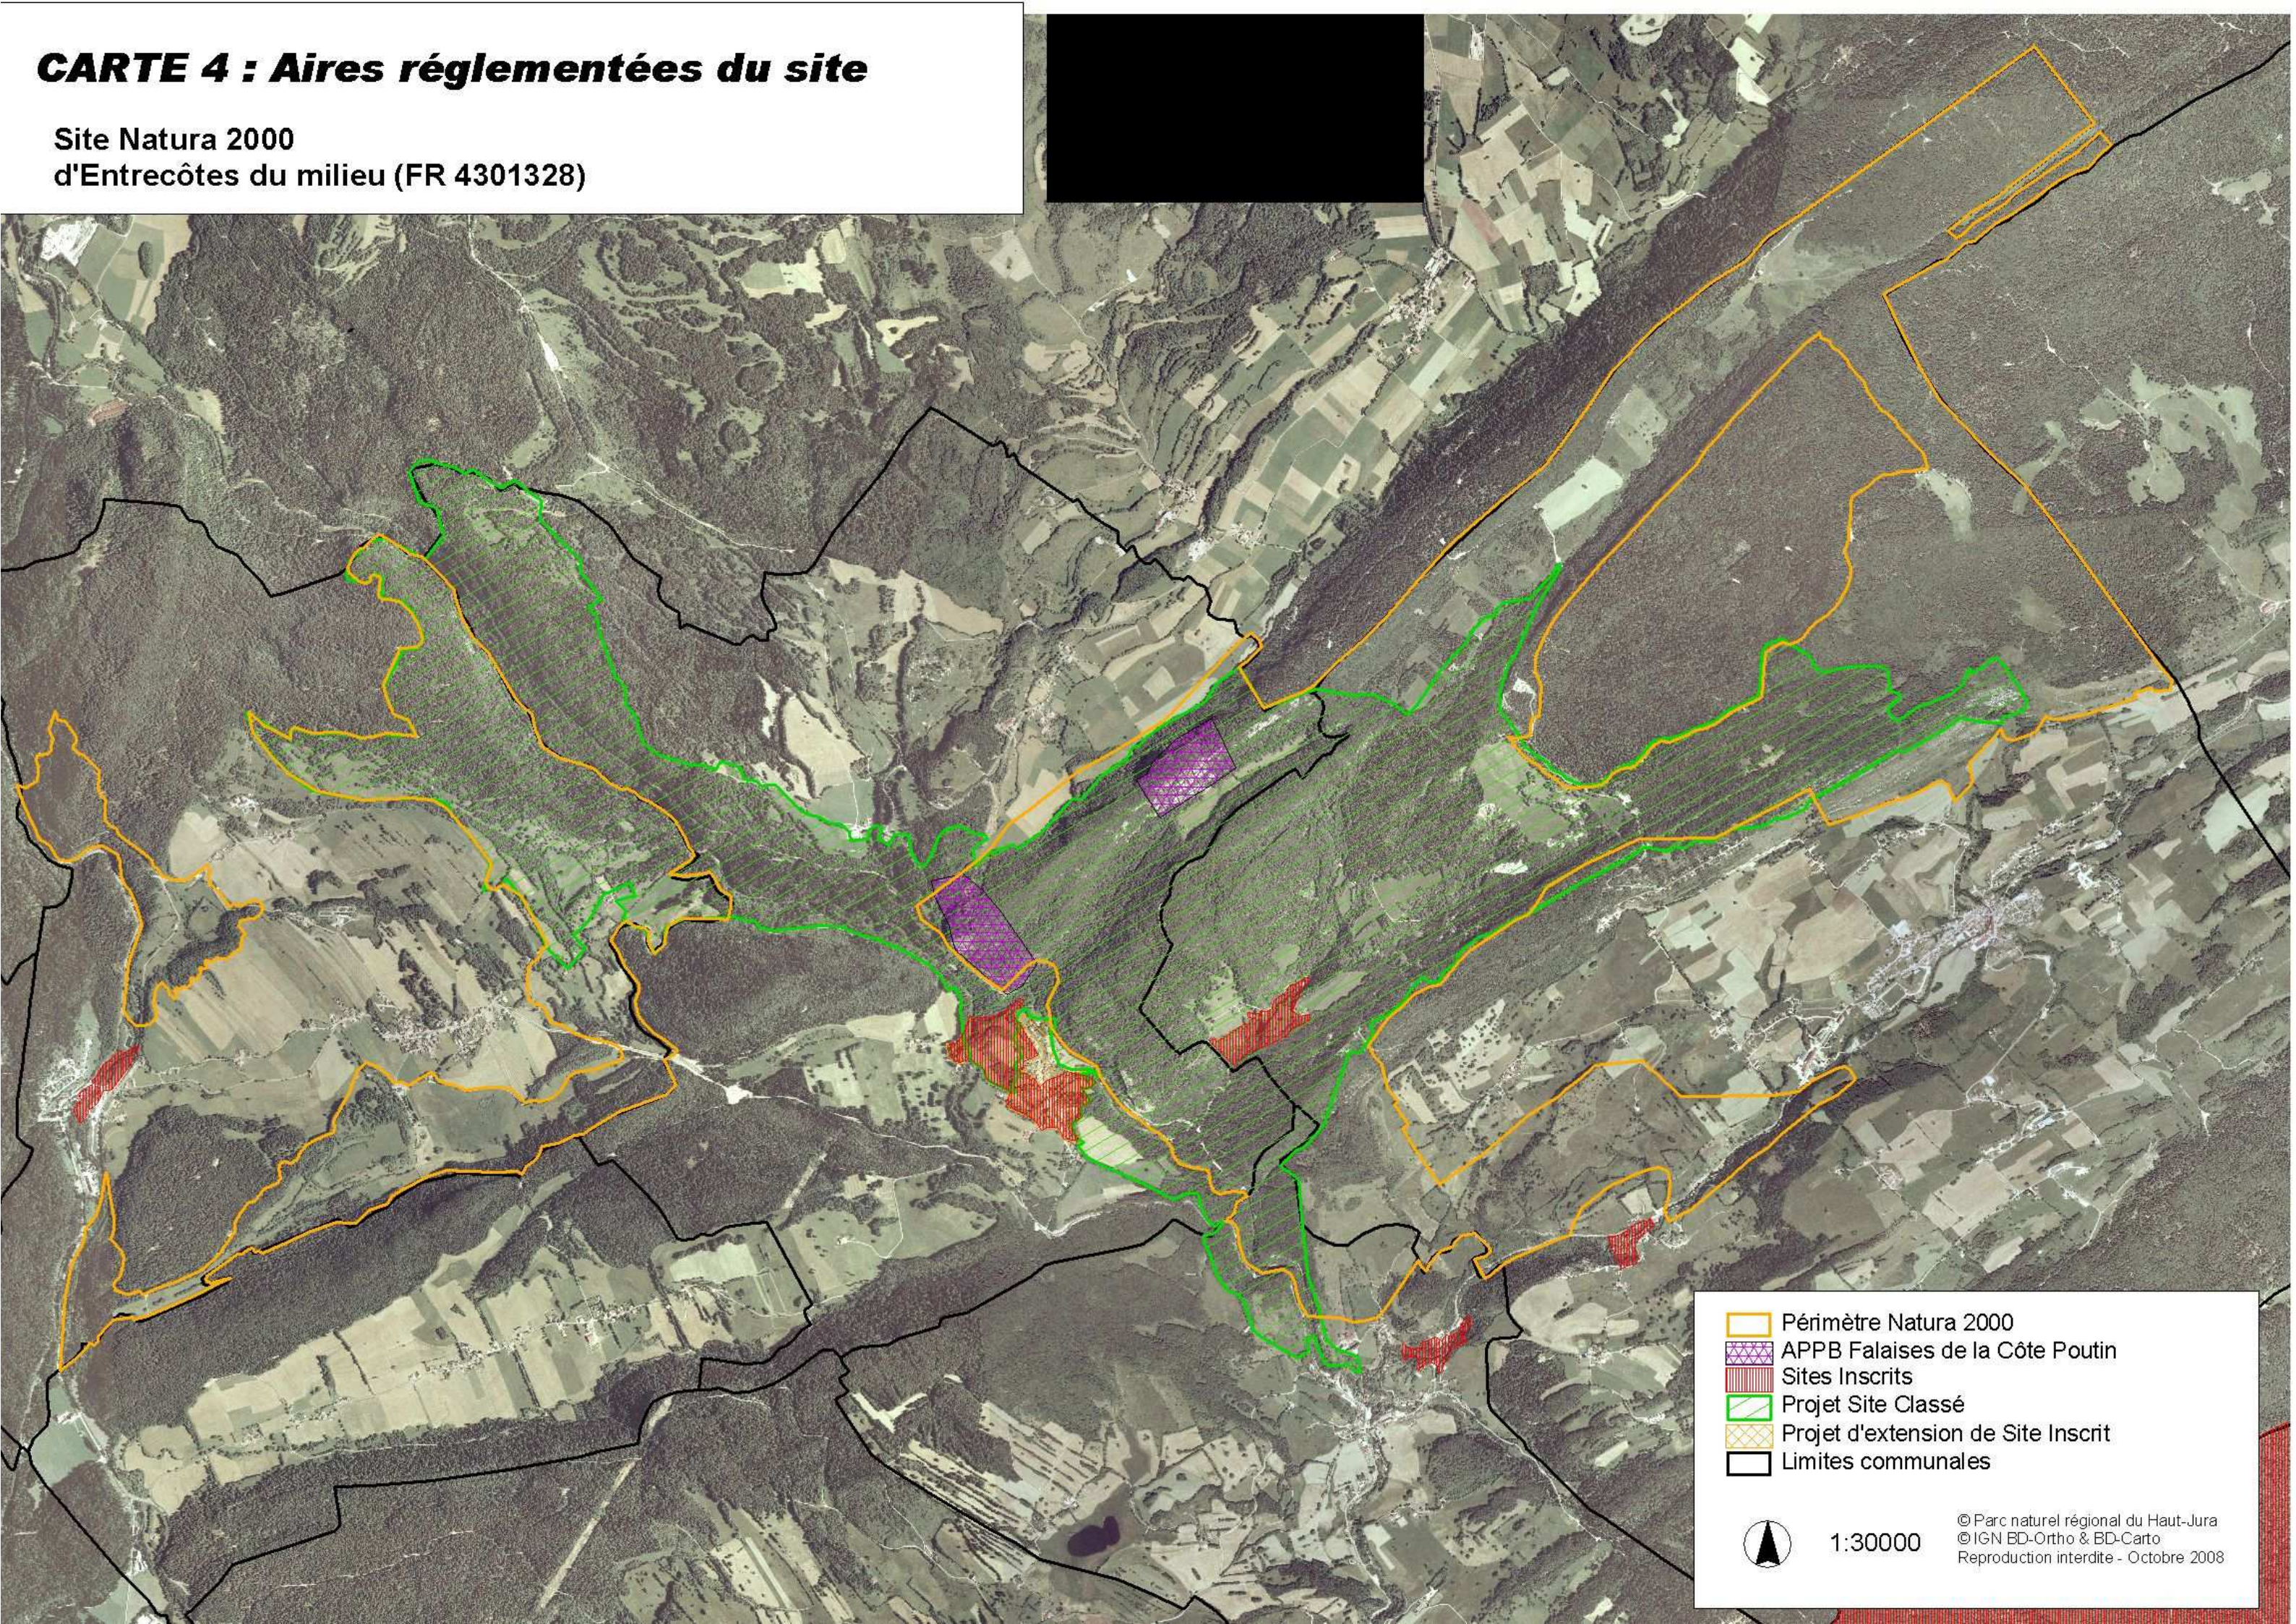

CARTE 4 : Aires réglementées du site

Site Natura 2000
d'Entrecôtes du milieu (FR 4301328)

- Périimètre Natura 2000
- ▨ APPB Falaises de la Côte Poutin
- ▨ Sites Inscrits
- ▨ Projet Site Classé
- ▨ Projet d'extension de Site Inscrit
- ▭ Limites communales

1:30000

© Parc naturel régional du Haut-Jura
© IGN BD-Ortho & BD-Carto
Reproduction interdite - Octobre 2008