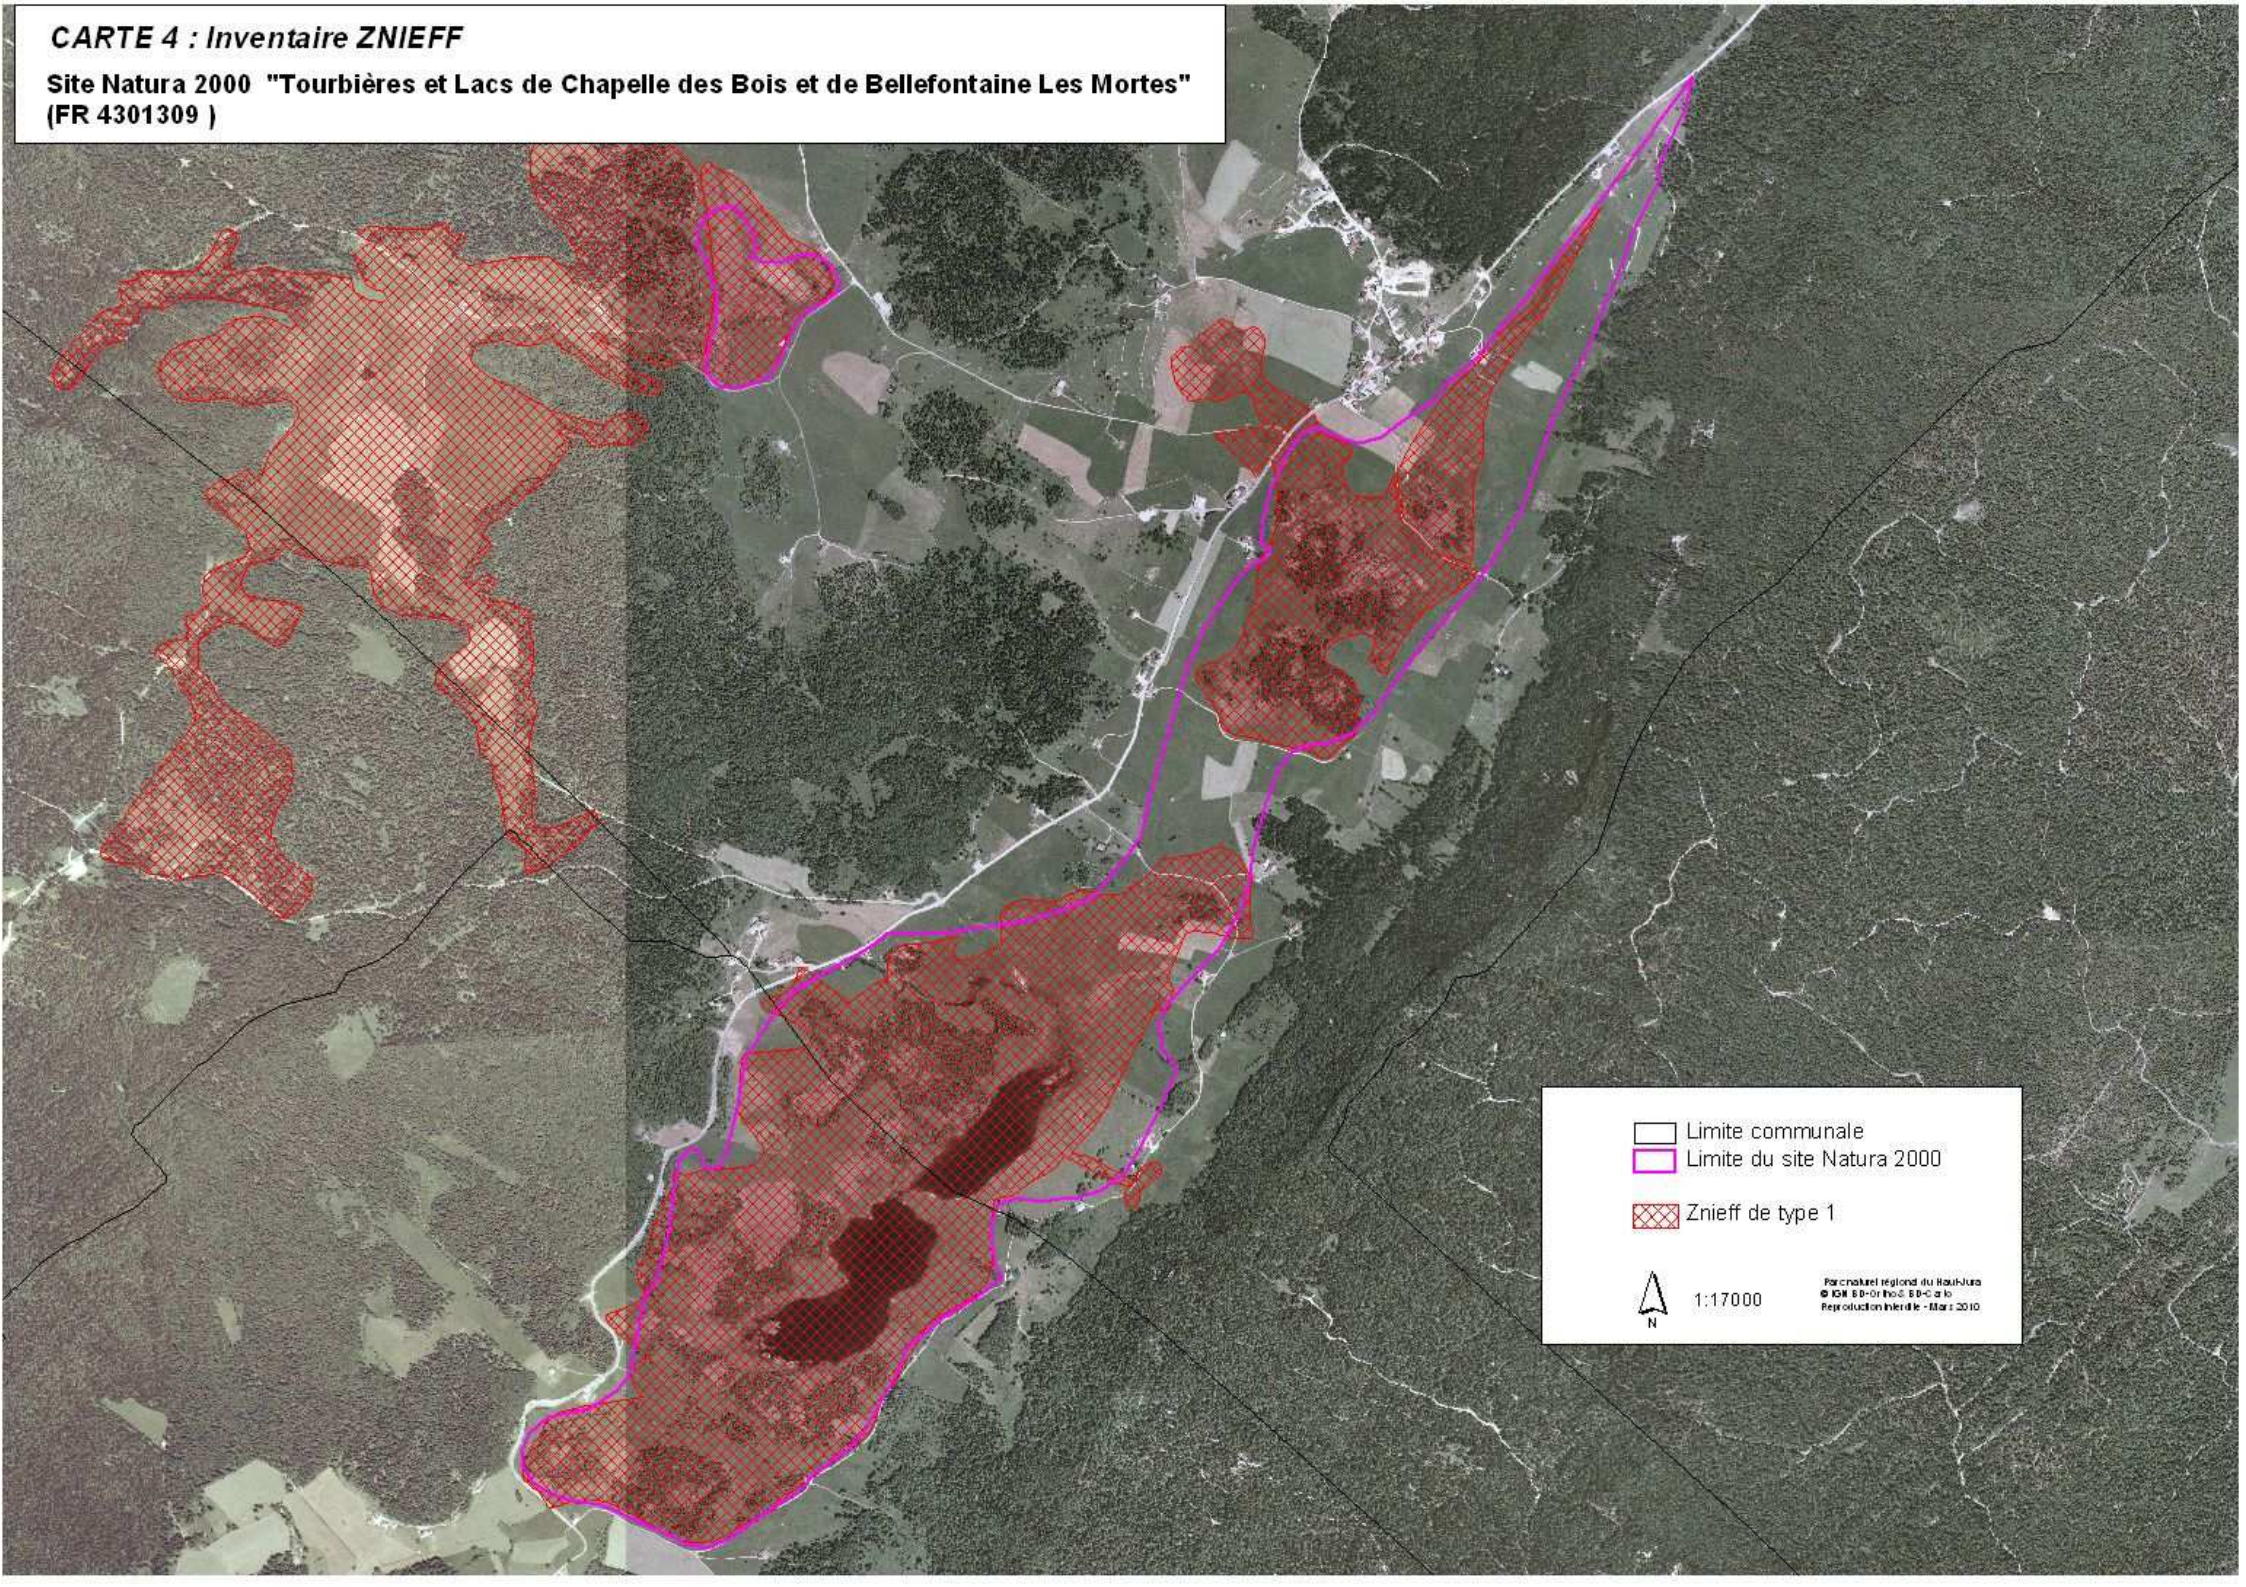

CARTE 4 : Inventaire ZNIEFF

**Site Natura 2000 "Tourbières et Lacs de Chapelle des Bois et de Bellefontaine Les Mortes"
(FR 4301309)**

- Limite communale
- Limite du site Natura 2000
- Znieff de type 1

1:17000