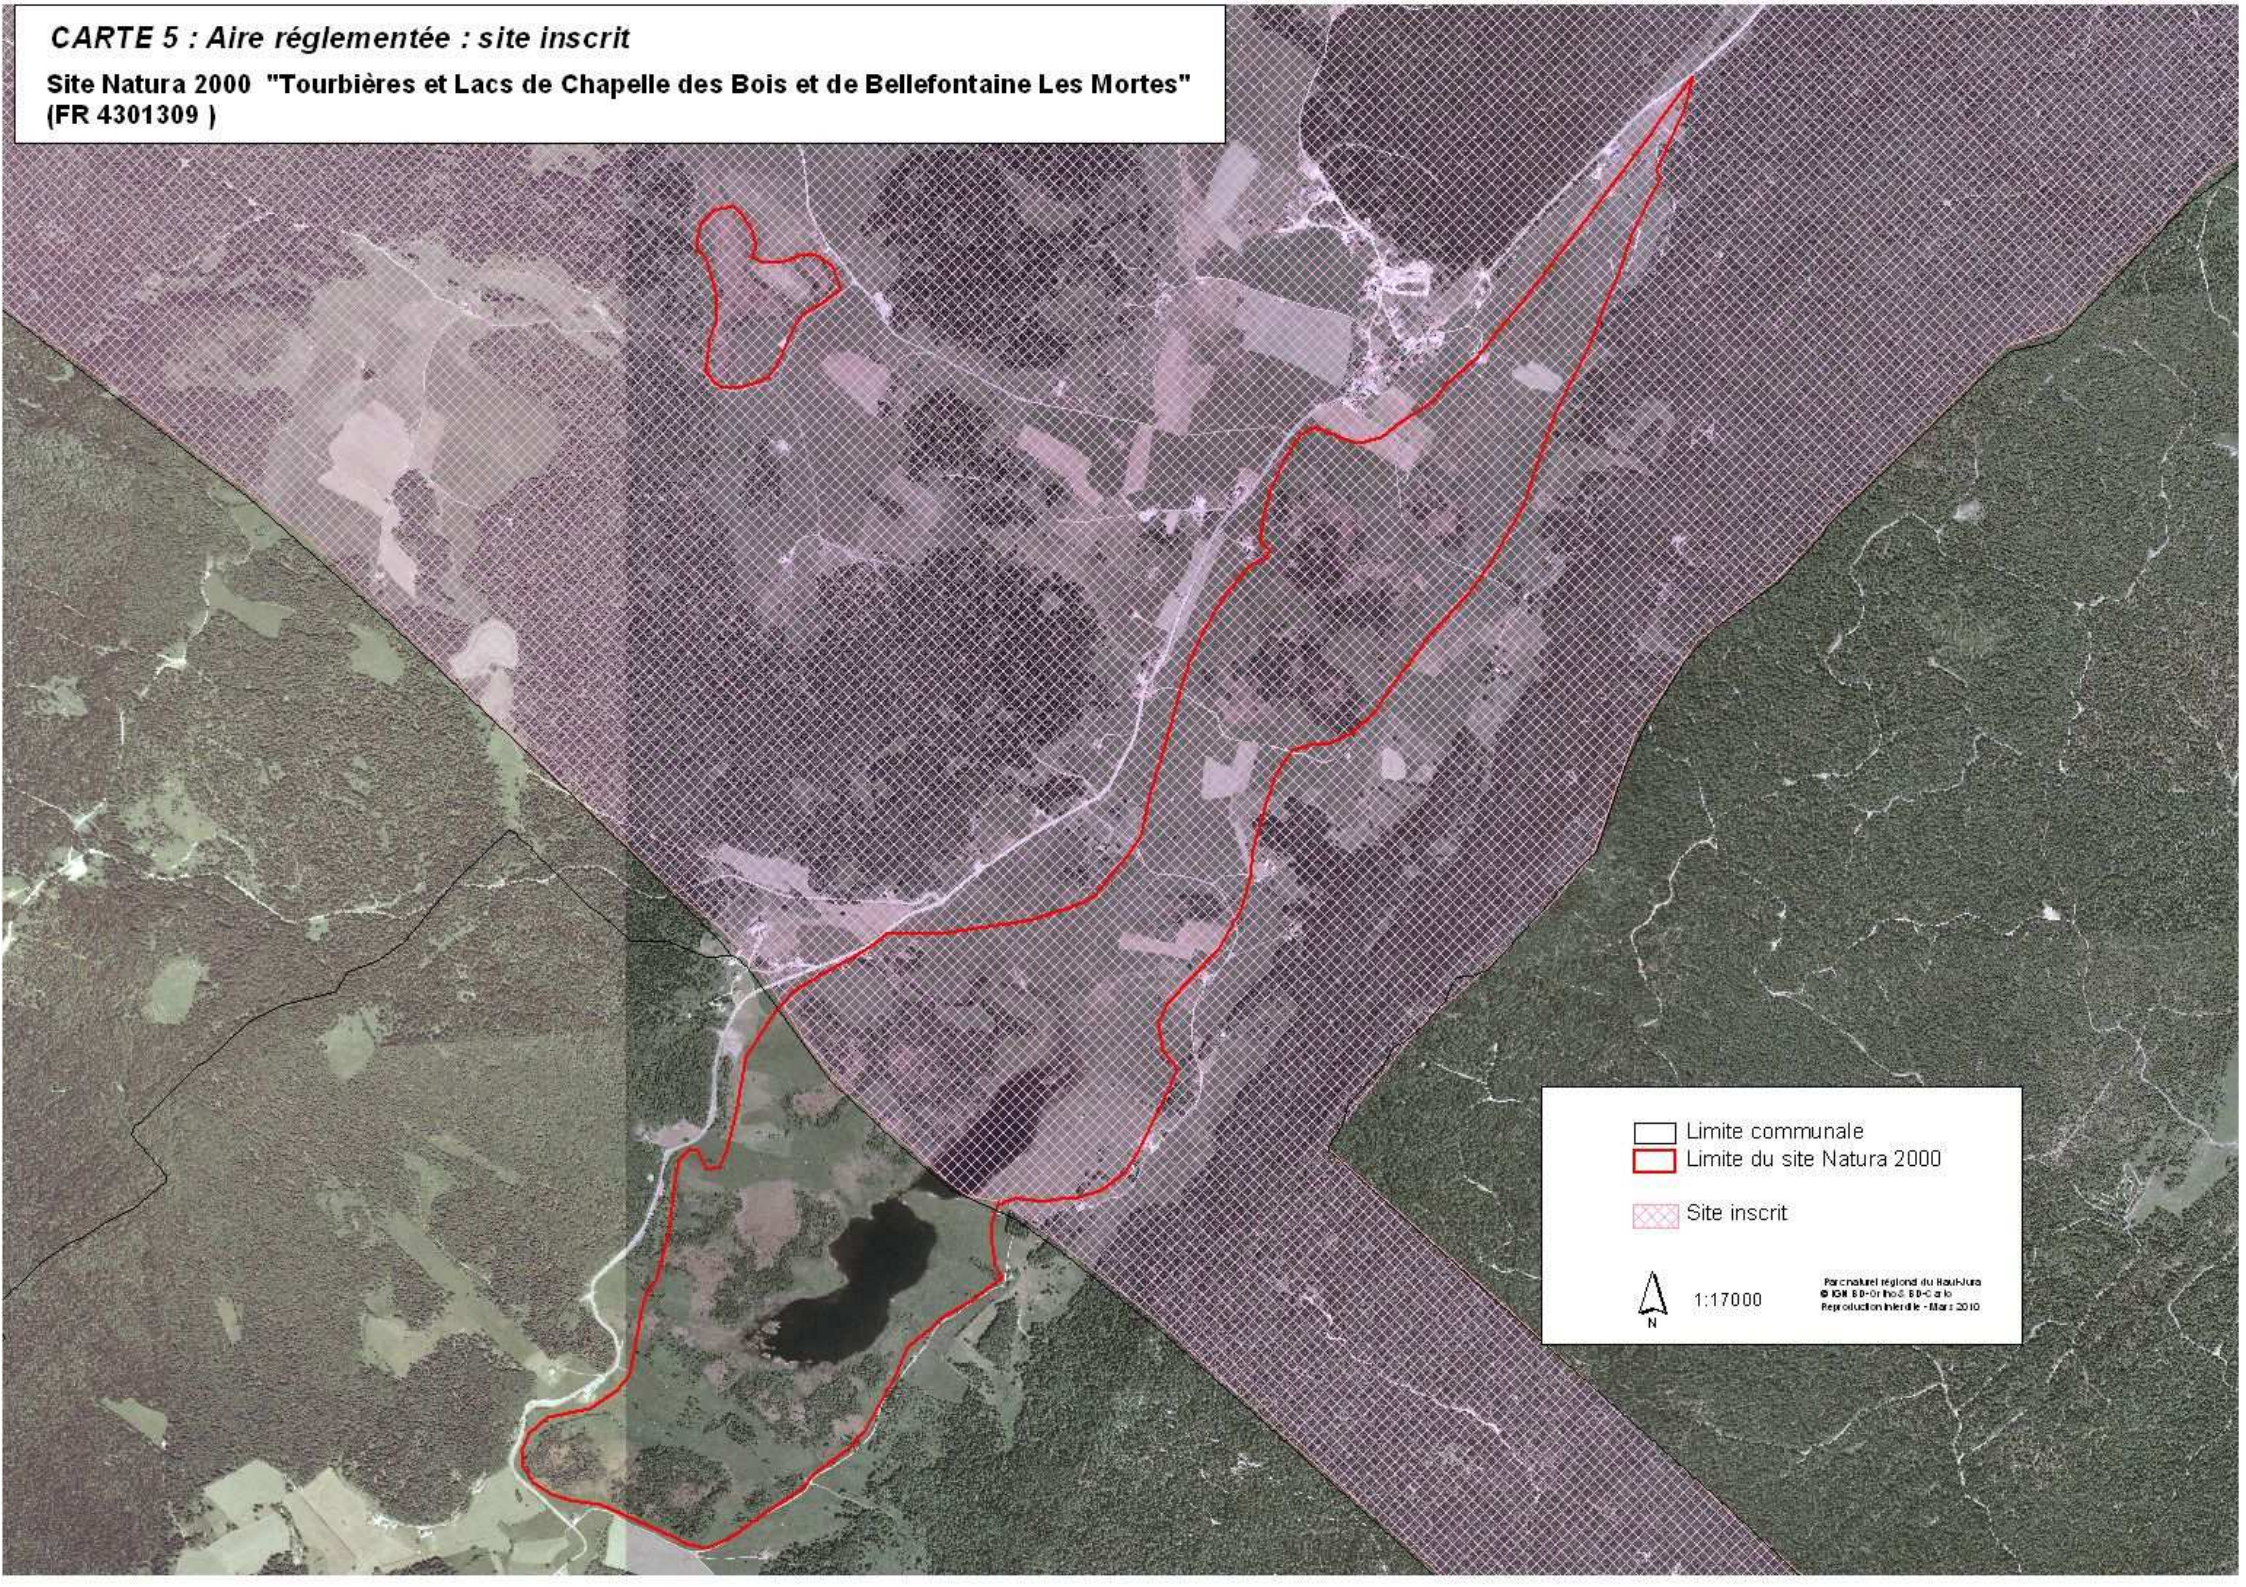

**CARTE 5 : Aire réglementée : site inscrit**

**Site Natura 2000 "Tourbières et Lacs de Chapelle des Bois et de Bellefontaine Les Mortes"  
(FR 4301309 )**

- ▭ Limite communale
- ▭ Limite du site Natura 2000
- ▭ Site inscrit