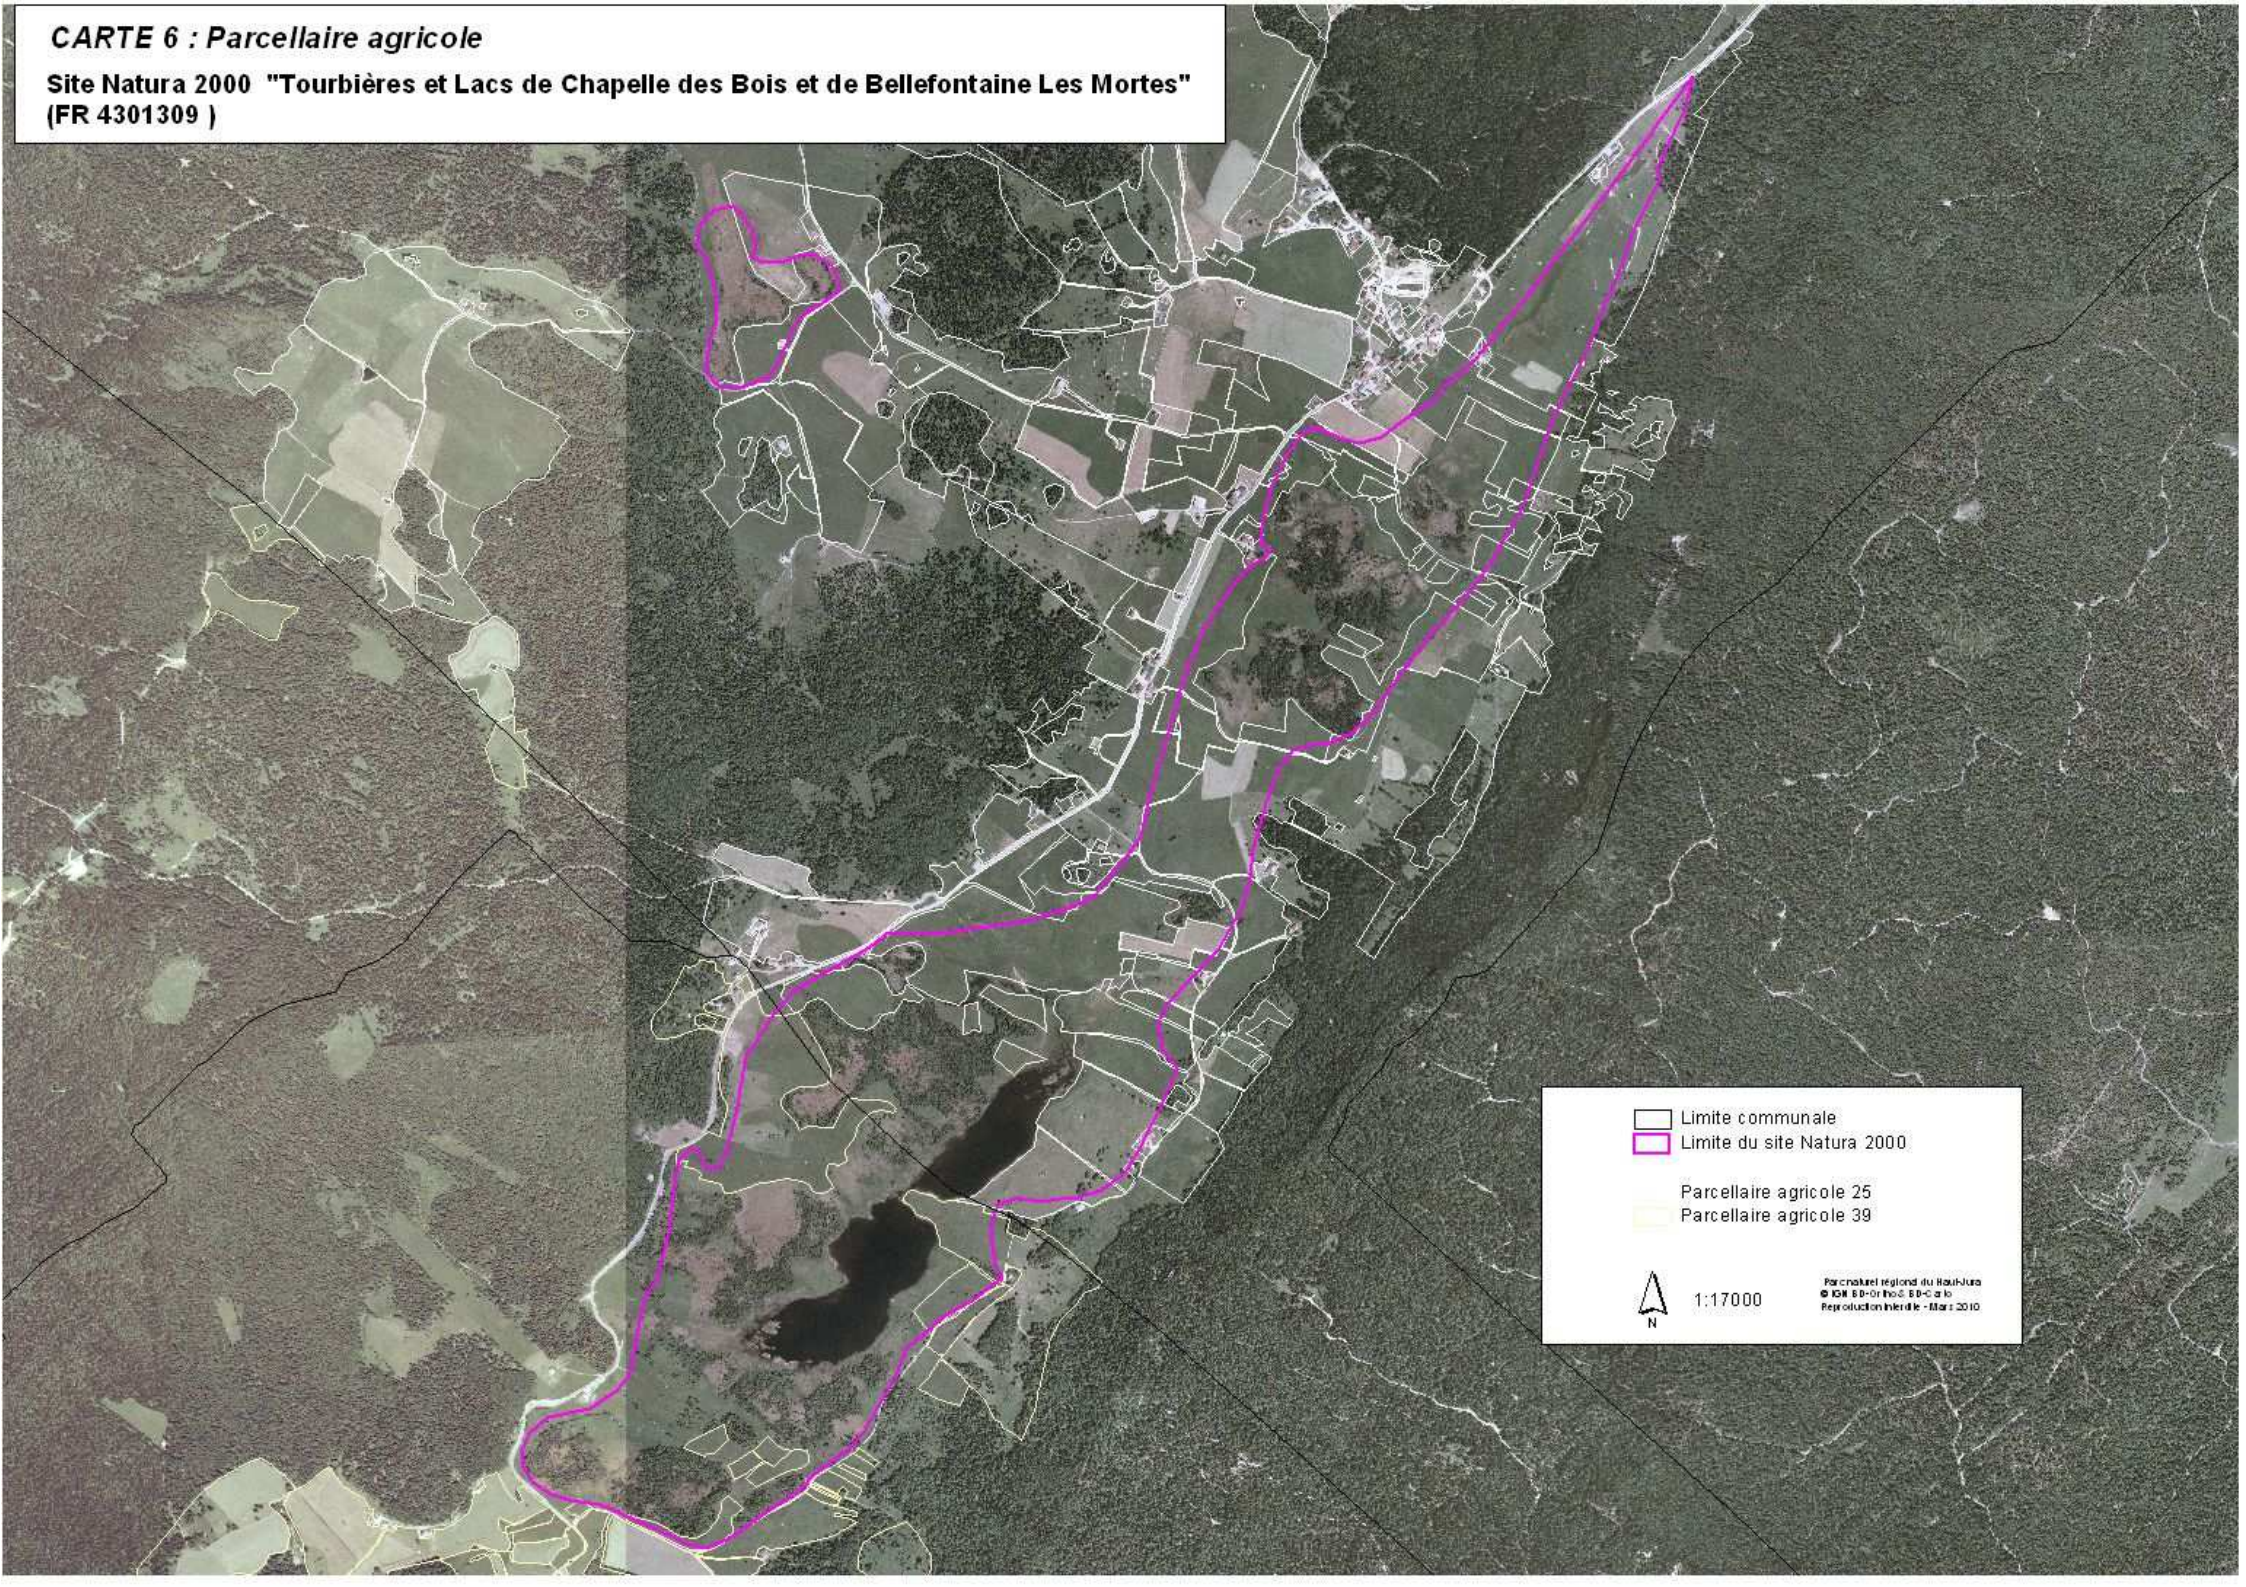

CARTE 6 : Parcellaire agricole

**Site Natura 2000 "Tourbières et Lacs de Chapelle des Bois et de Bellefontaine Les Mortes"
(FR 4301309)**

- Limite communale
- Limite du site Natura 2000
- Parcellaire agricole 25
- Parcellaire agricole 39

1:17000