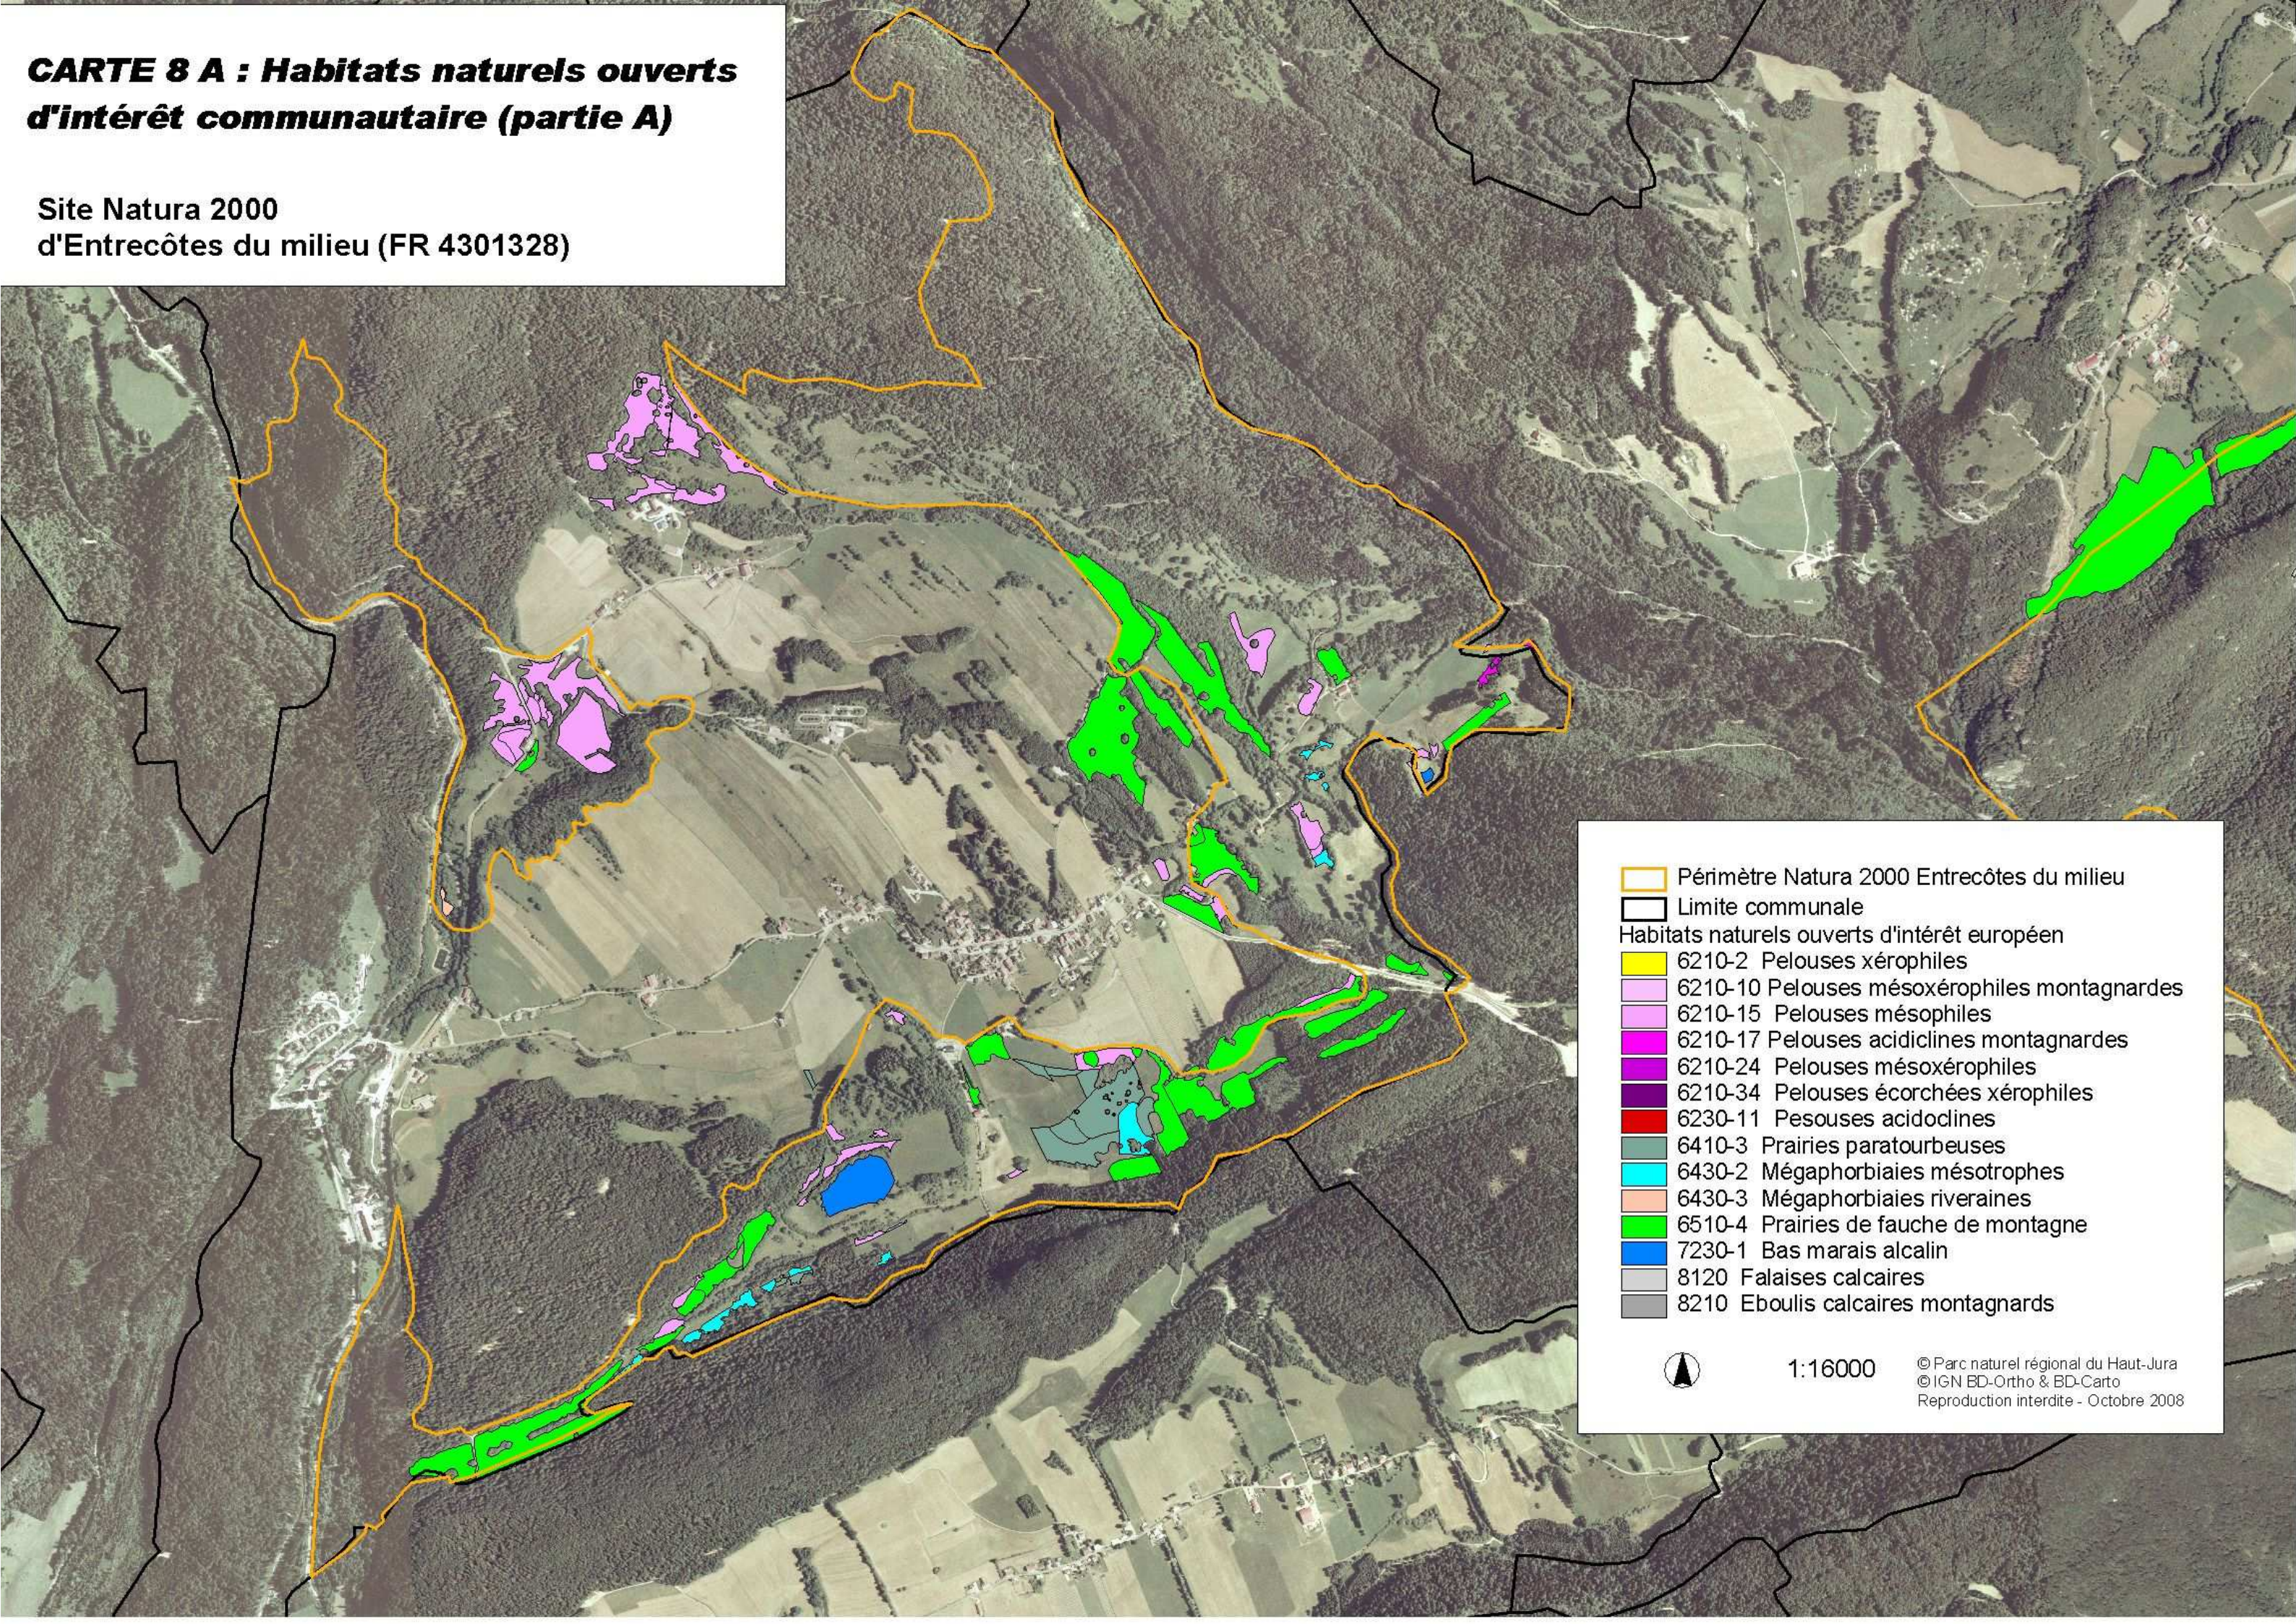

**CARTE 8 A : Habitats naturels ouverts
d'intérêt communautaire (partie A)**

Site Natura 2000
d'Entrecôtes du milieu (FR 4301328)

— Périimètre Natura 2000 Entrecôtes du milieu
— Limite communale

Habitats naturels ouverts d'intérêt européen

- 6210-2 Pelouses xérophiles
- 6210-10 Pelouses mésoxérophiles montagnardes
- 6210-15 Pelouses mésophiles
- 6210-17 Pelouses acidoclines montagnardes
- 6210-24 Pelouses mésoxérophiles
- 6210-34 Pelouses écorchées xérophiles
- 6230-11 Pelouses acidoclines
- 6410-3 Prairies paratourbeuses
- 6430-2 Mégaphorbiaies mésotrophes
- 6430-3 Mégaphorbiaies riveraines
- 6510-4 Prairies de fauche de montagne
- 7230-1 Bas marais alcalin
- 8120 Falaises calcaires
- 8210 Eboulis calcaires montagnards

▲ 1:16000 © Parc naturel régional du Haut-Jura
© IGN BD-Ortho & BD-Carto
Reproduction interdite - Octobre 2008