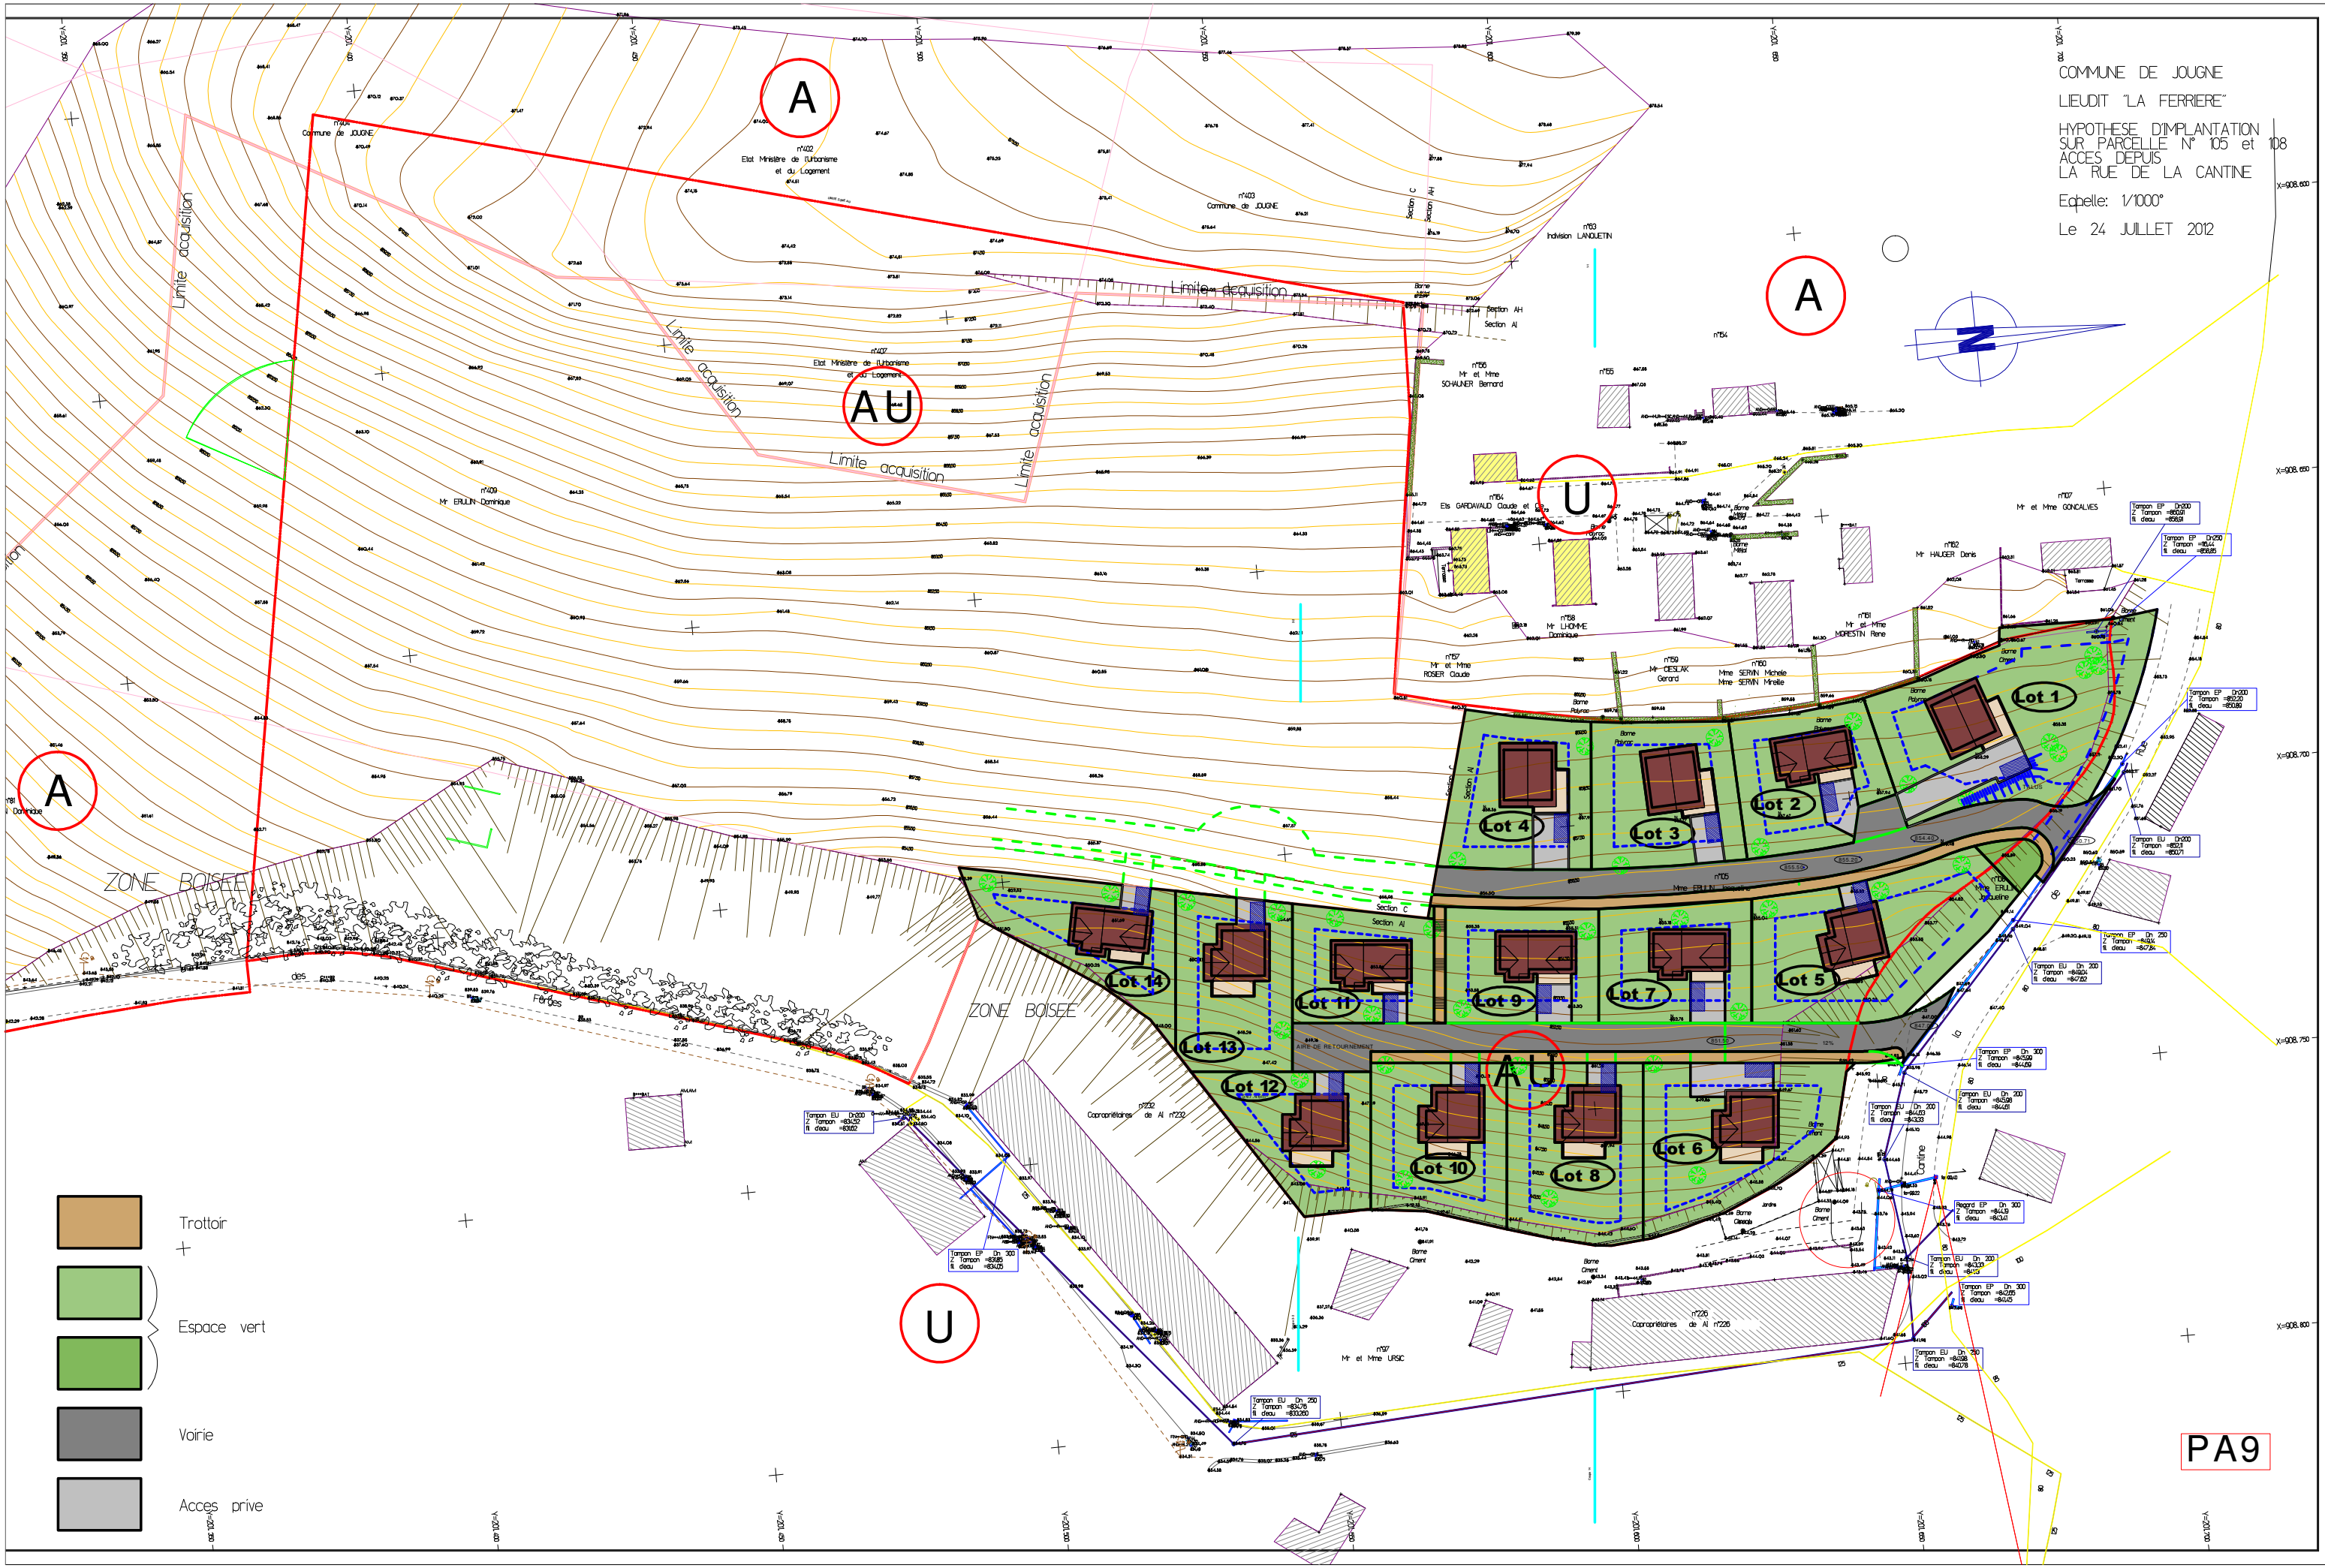

COMMUNE DE JOUGNE
 LIEUDIT "LA FERRIERE"
 HYPOTHESE D'IMPLANTATION
 SUR PARCELLE N° 105 et 108
 ACCES DEPUIS
 LA RUE DE LA CANTINE
 Echelle: 1/1000°
 Le 24 JUILLET 2012

A

A

AU

U

A

AU

U

PA9

-  Trottoir
-  Espace vert
-  Espace vert
-  Voirie
-  Accès privé