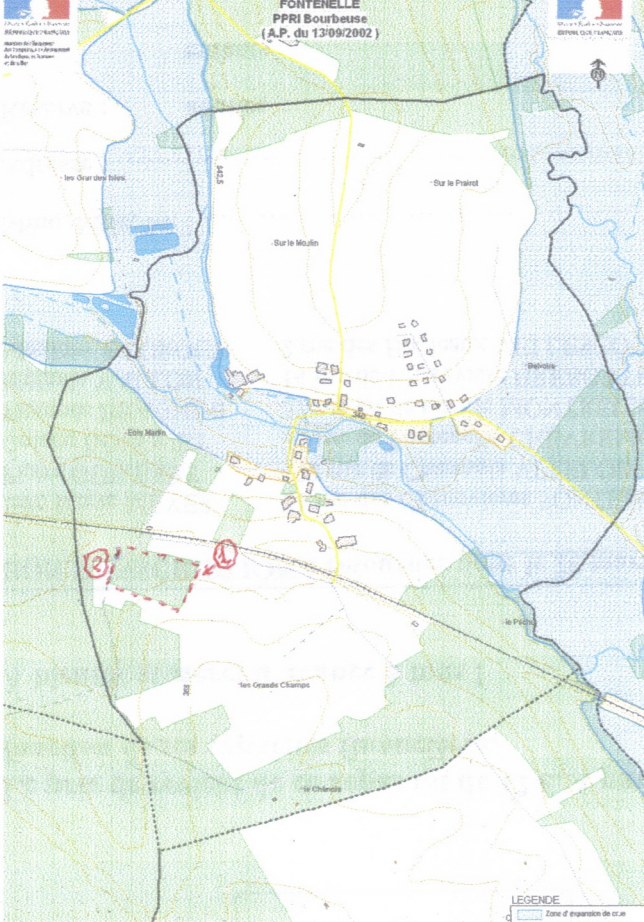

FONTENELLE  
PPRI Bourbousse  
(A.P. du 13/09/2002)

LEGENDE

- Zone d'épuration de crue
- Zone usurbée interdite