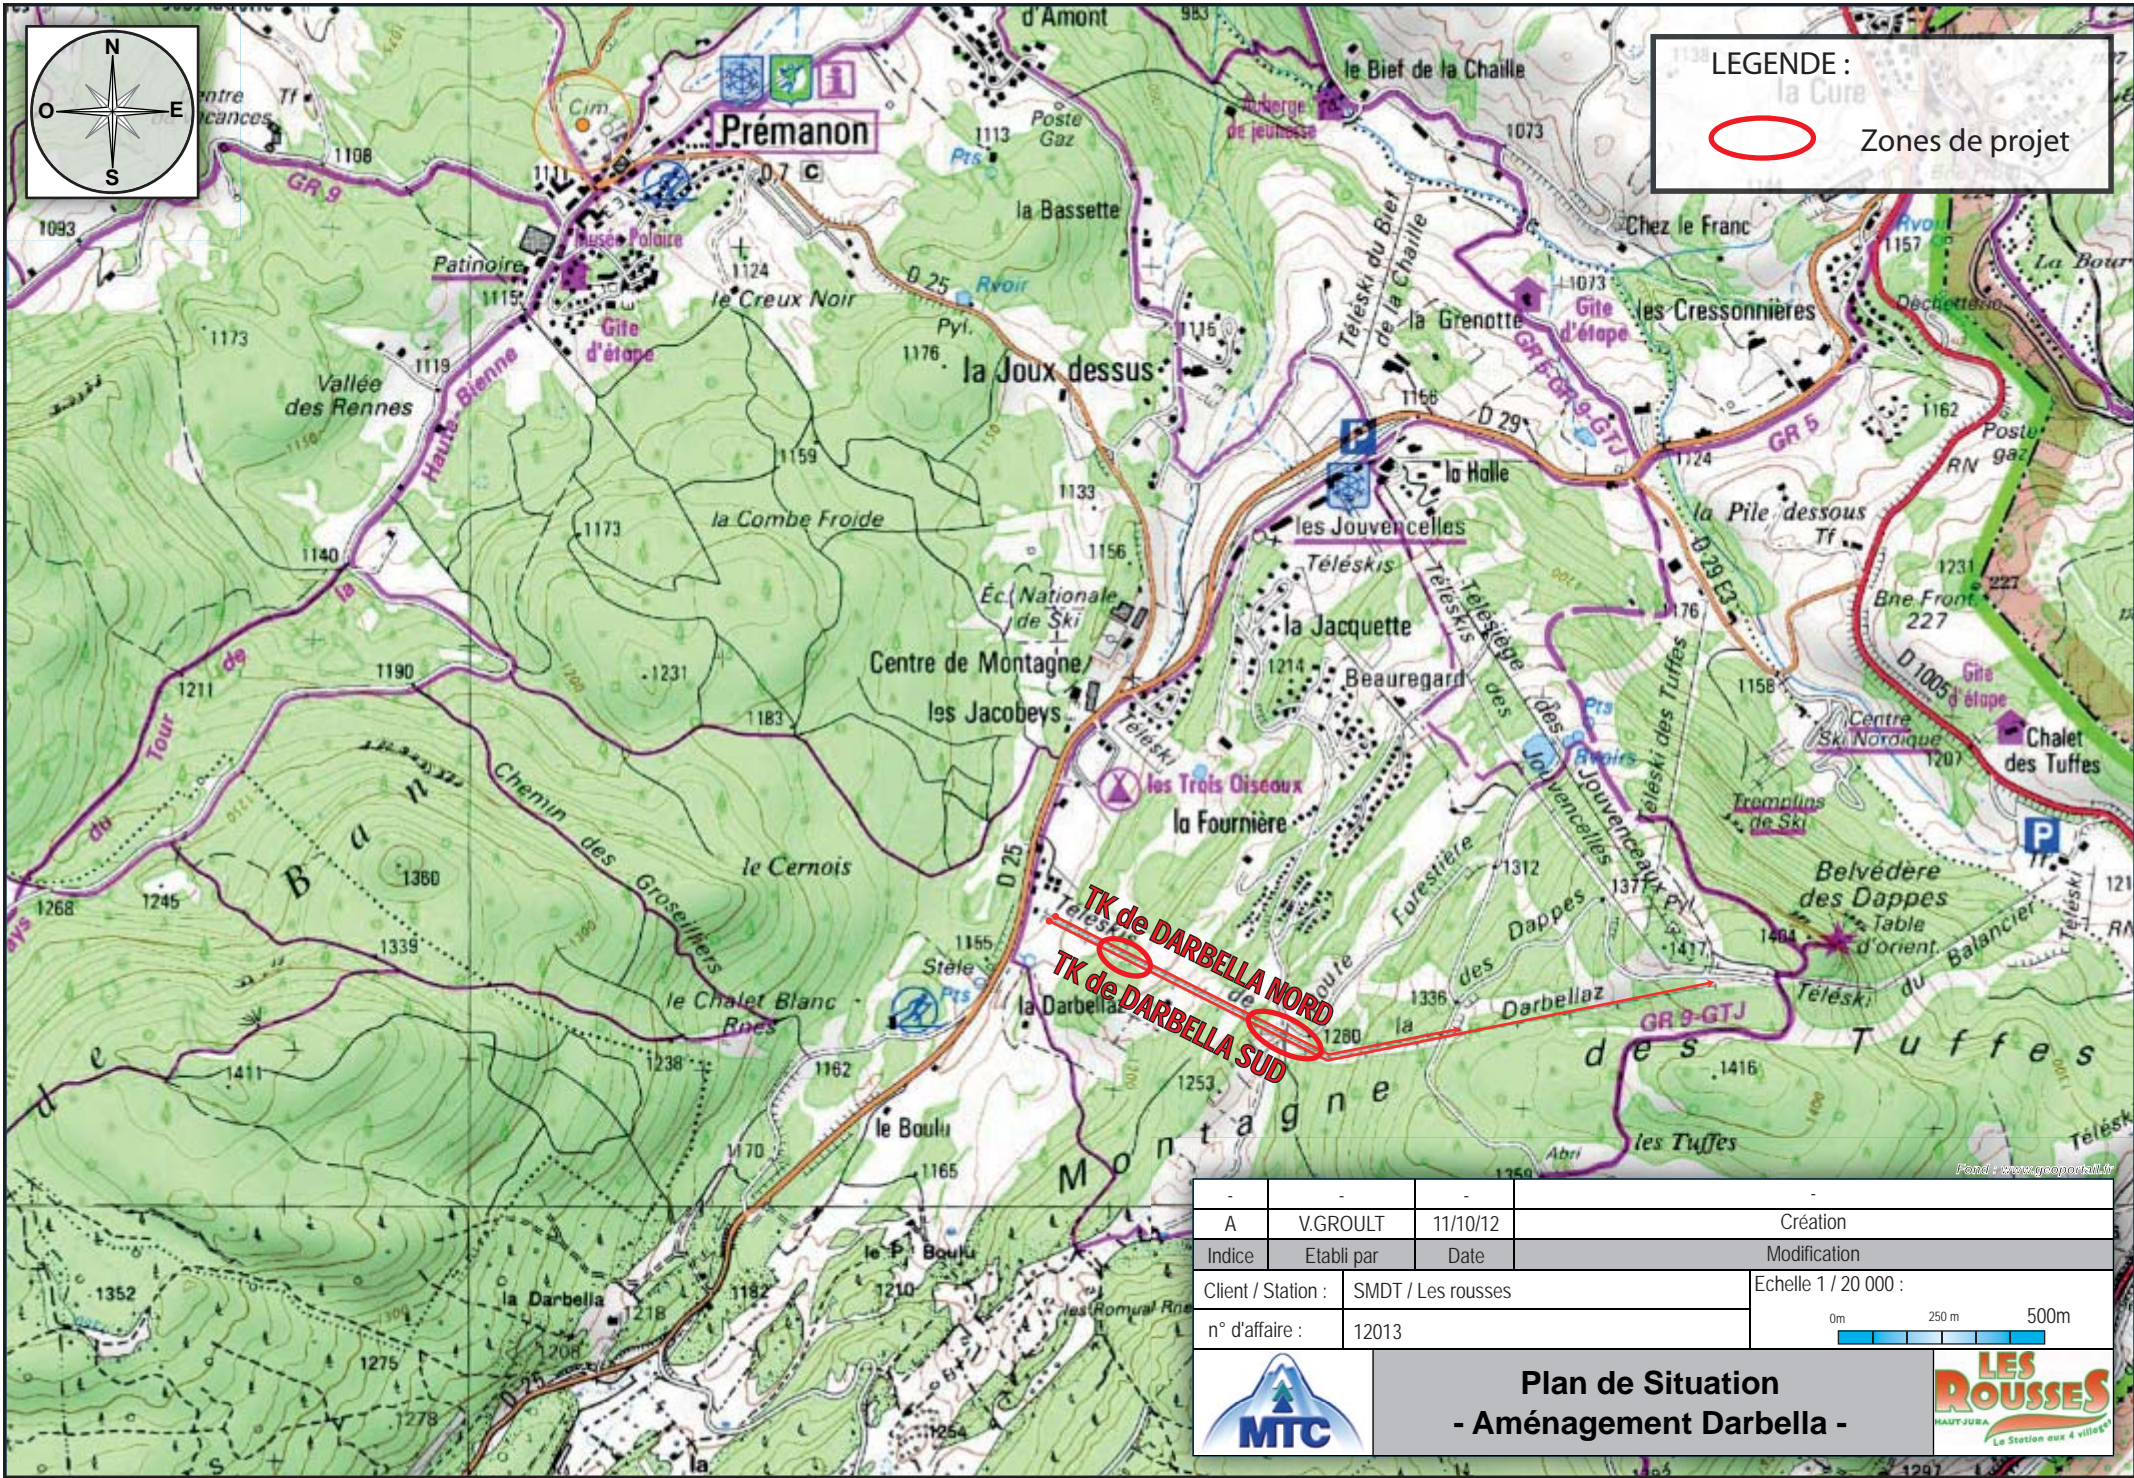

LEGENDE :

la Cure

 Zones de projet

-	-	-	-
A	V.GROULT	11/10/12	Création
Indice	Etabli par	Date	Modification
Client / Station :	SMDT / Les rousses		Echelle 1 / 20 000 :
n° d'affaire :	12013		

**Plan de Situation
- Aménagement Darbella -**