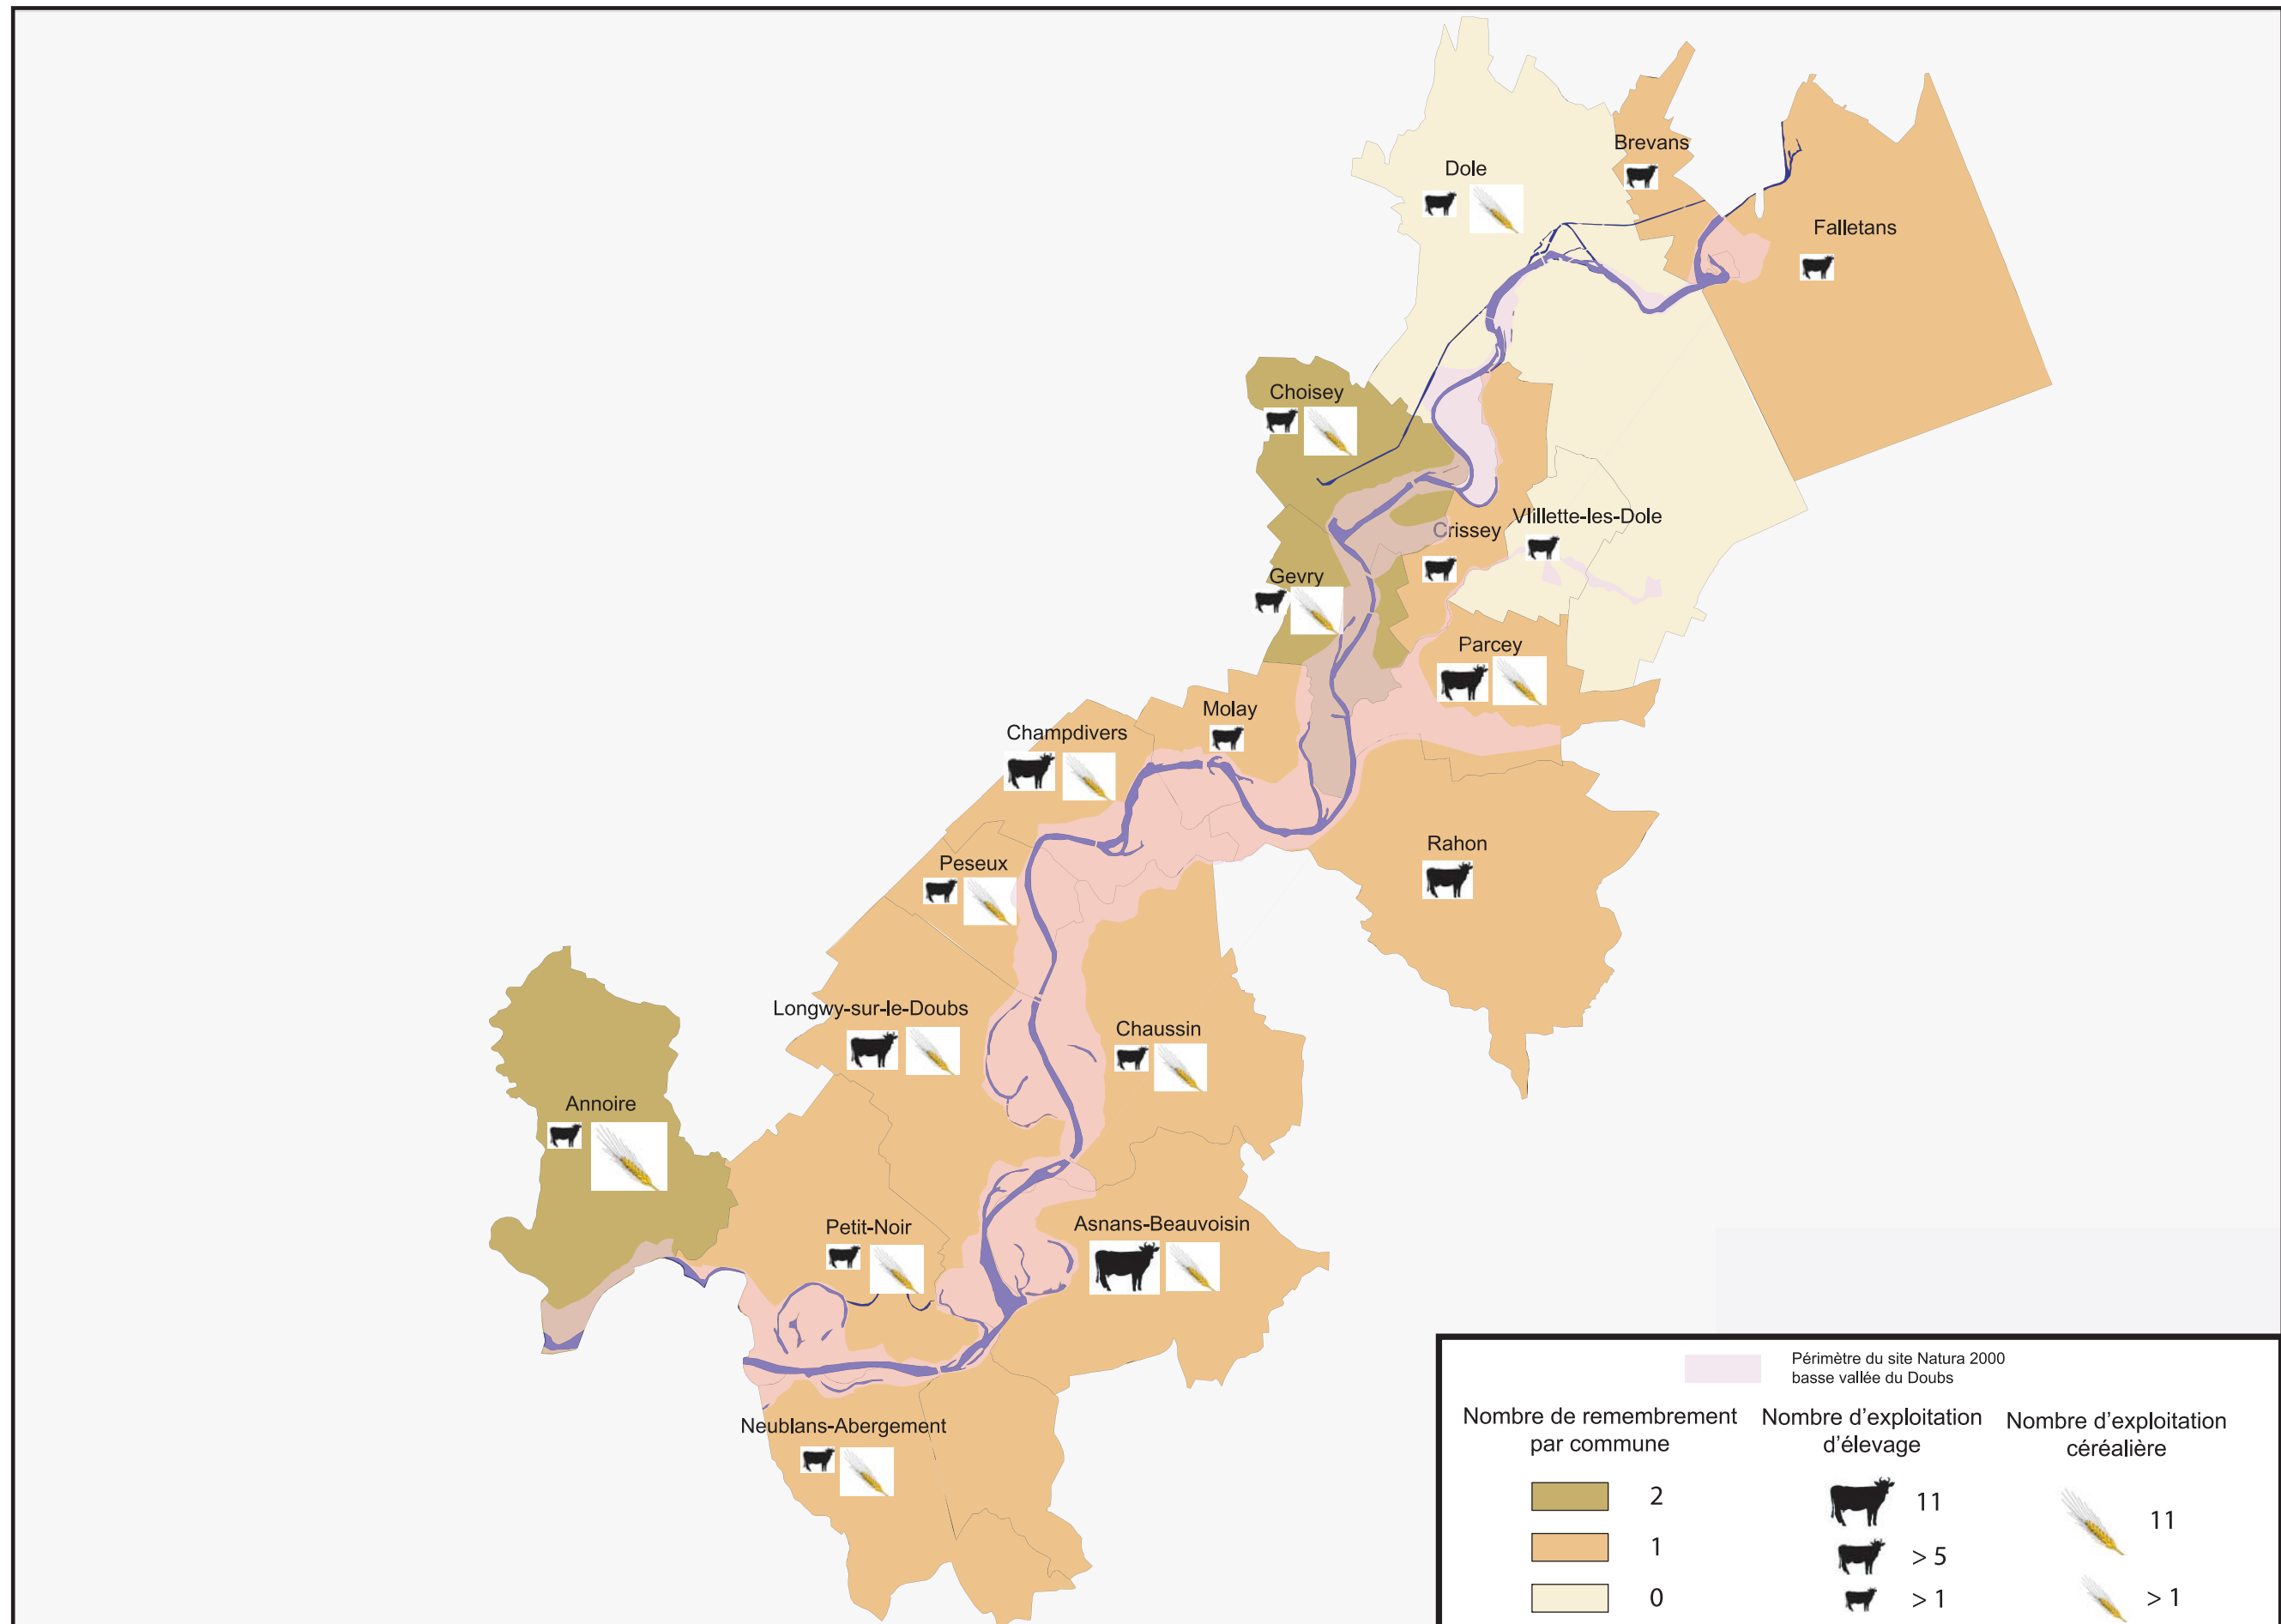

Remembrement et exploitations agricoles sur le site Natura 2000 de la basse vallée du Doubs (39)

Sources:
SCAN25® & BD Carthage®
Syndicat Mixte Saône et Doubs
Chambre d'agriculture du Jura
Conseil Général du Jura
DDAF du Jura