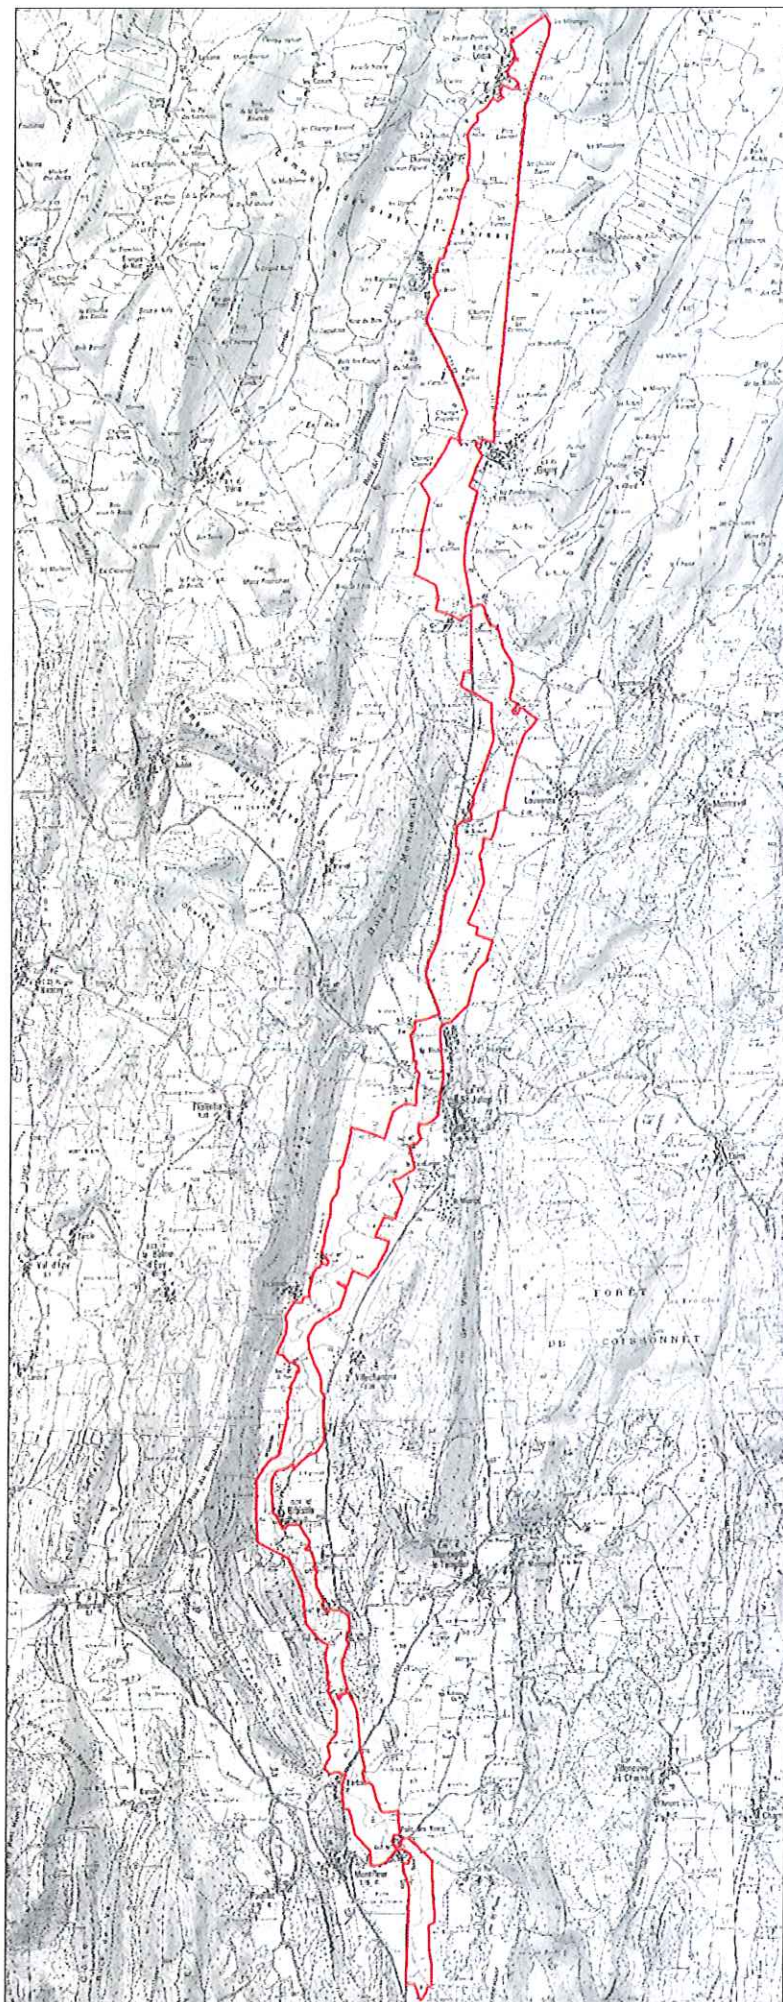

Znieff

Zones Naturelles
d'Intérêt Ecologique,
Faunistique et Floristique

Jura

LE SURAN

Communes : Broissia, Gigny, Graye-et-Charnay,
Loisia, Louvenne, Montfleur,
Saint-Julien, Villechantria

ZNIEFF n° : 04890085

Numéro SPN : 430020405

Surface : 716.32 ha

Altitude : 327 - 401 m

Année de description : 2007

Année de mise à jour : 2009

Validation CSRPN : 2009

Validation Muséum National

- pour fiche initiale : non
- pour fiche mise à jour : non

— Contour de la ZNIEFF

© SCAN25 2007 PROTOCOLE IGN - PARIS ©

0 0.5 1
Kilomètres