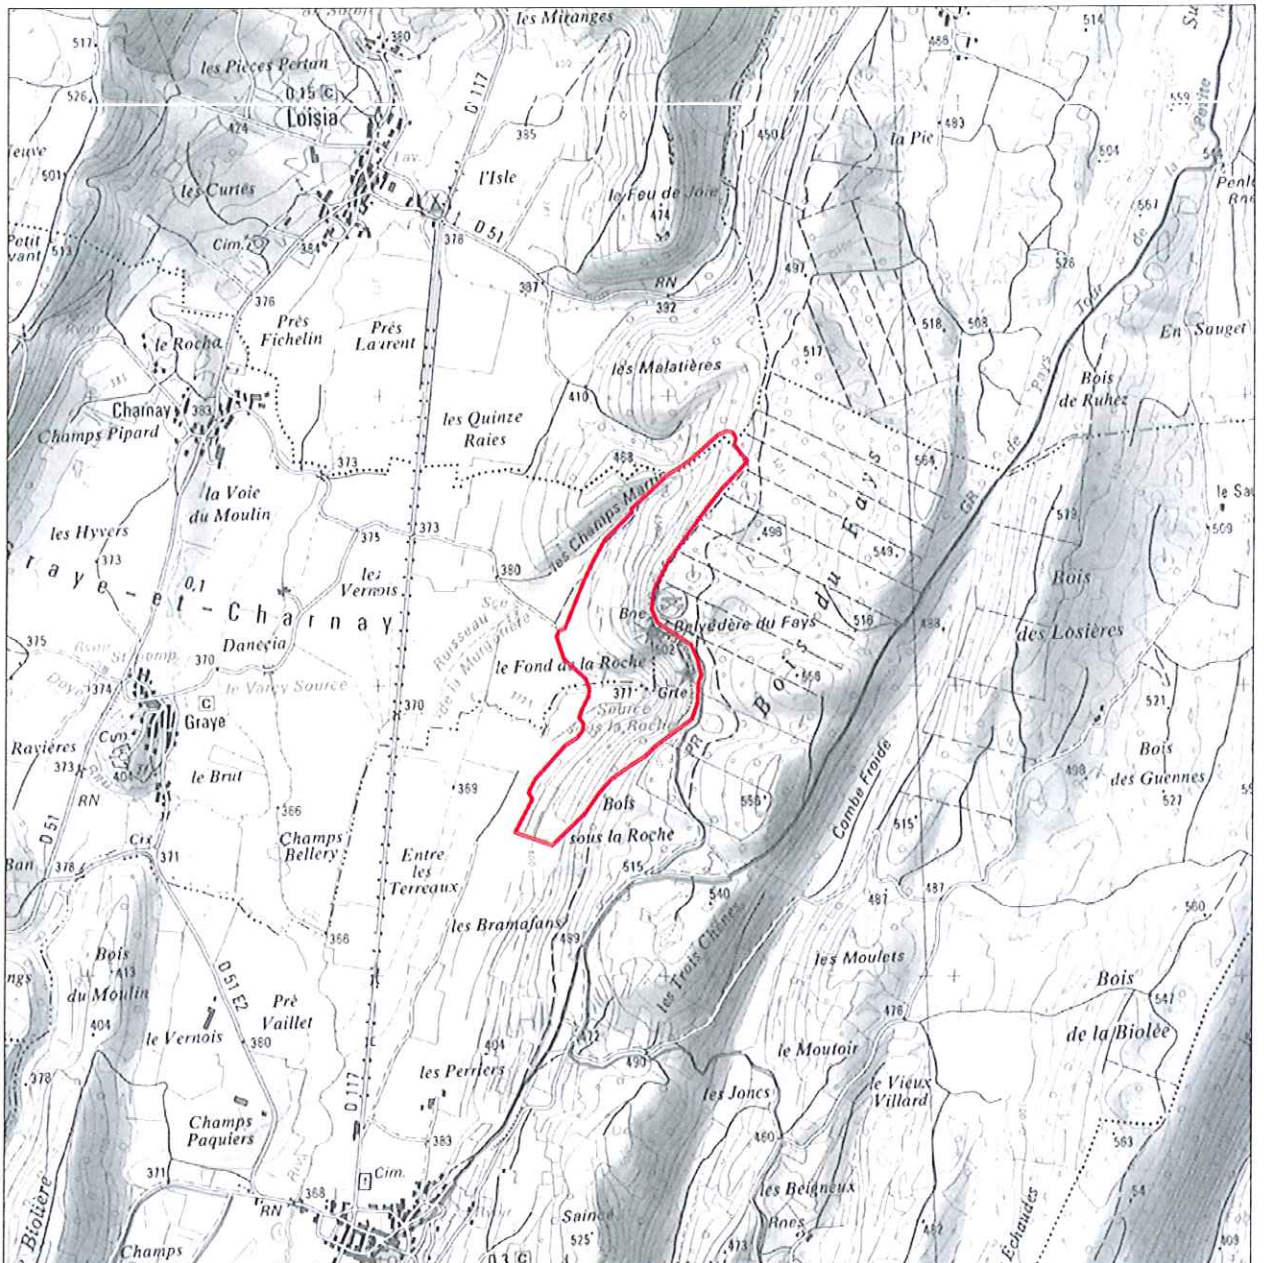

Surface : 39.72 ha

Altitude : 373 - 504 m

Année de description : 1980

Année de mise à jour : 2009

Validation CSRPN : 2009

Communes : Gigny, Graye-et-Charnay, Loisia

Validation Muséum National

- pour fiche initiale : oui

- pour fiche mise à jour : non

— Contour de la ZNIEFF

© SCAN25 2007 PROTOCOLE IGN - PARIS ©

0 0.25 0.5
Kilomètres

Znieff

Zones Naturelles
d'Intérêt Ecologique,
Faunistique et Floristique

Jura

LE SURAN