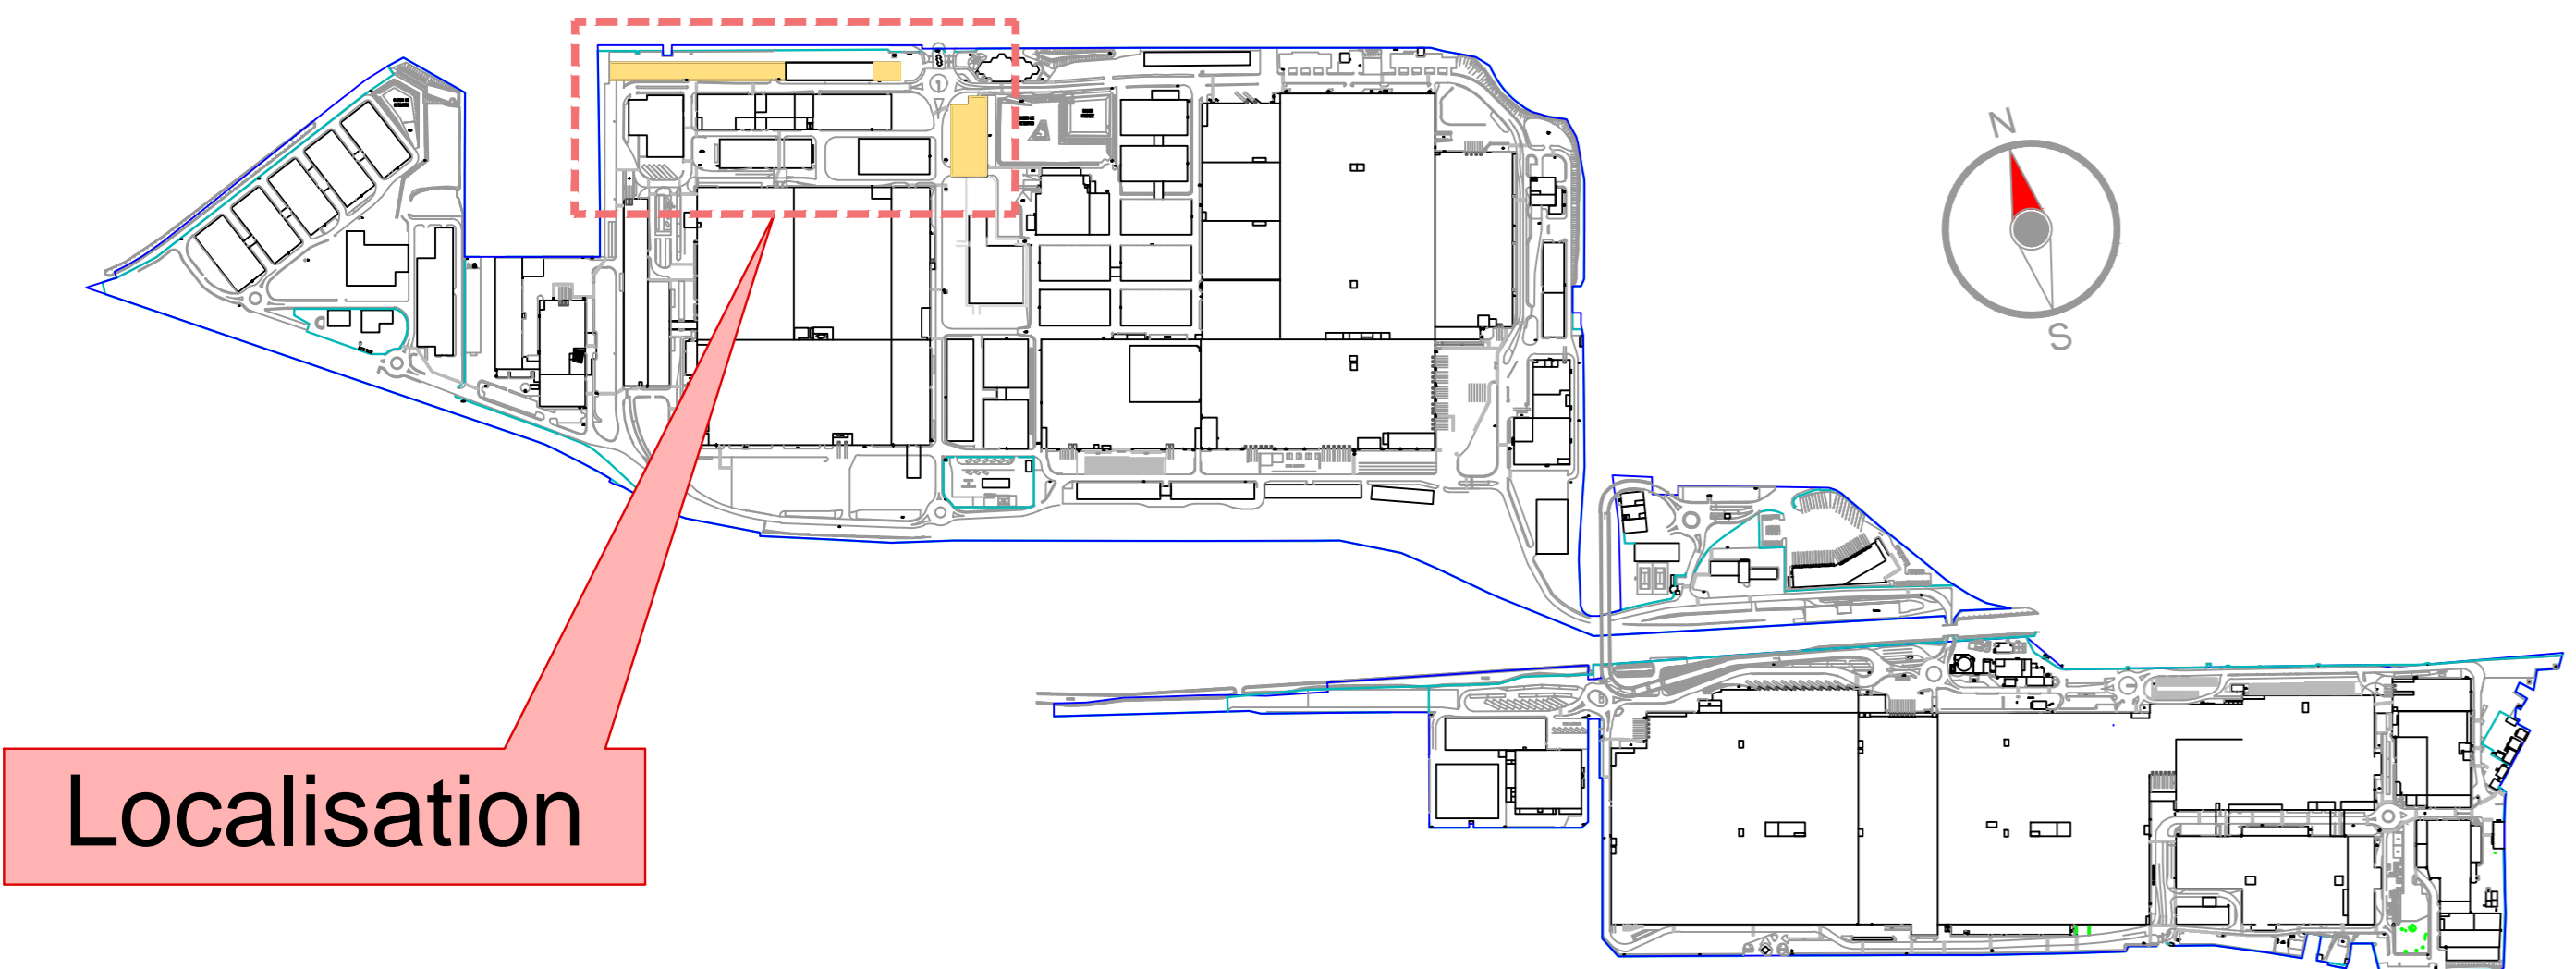

SITE DE VESOUL
Nouvelles structures

Localisation

COMMUNE DE
VAVRE ET MONTOILLE

 Nouvelles Structures

C	26/04/2018	F. COURTELLORE	Plan DREAL - V187 & NM104
N° Plan	B942M18014b1	Designation	SITE DE VESOUL
Service	WPSE/POOV	Plan de masse avec nouvelles structures	
Format	A0	Ech.	1/1000
PSA GROUPE		Le	28/07/1985
		Par	C. LACOMBE