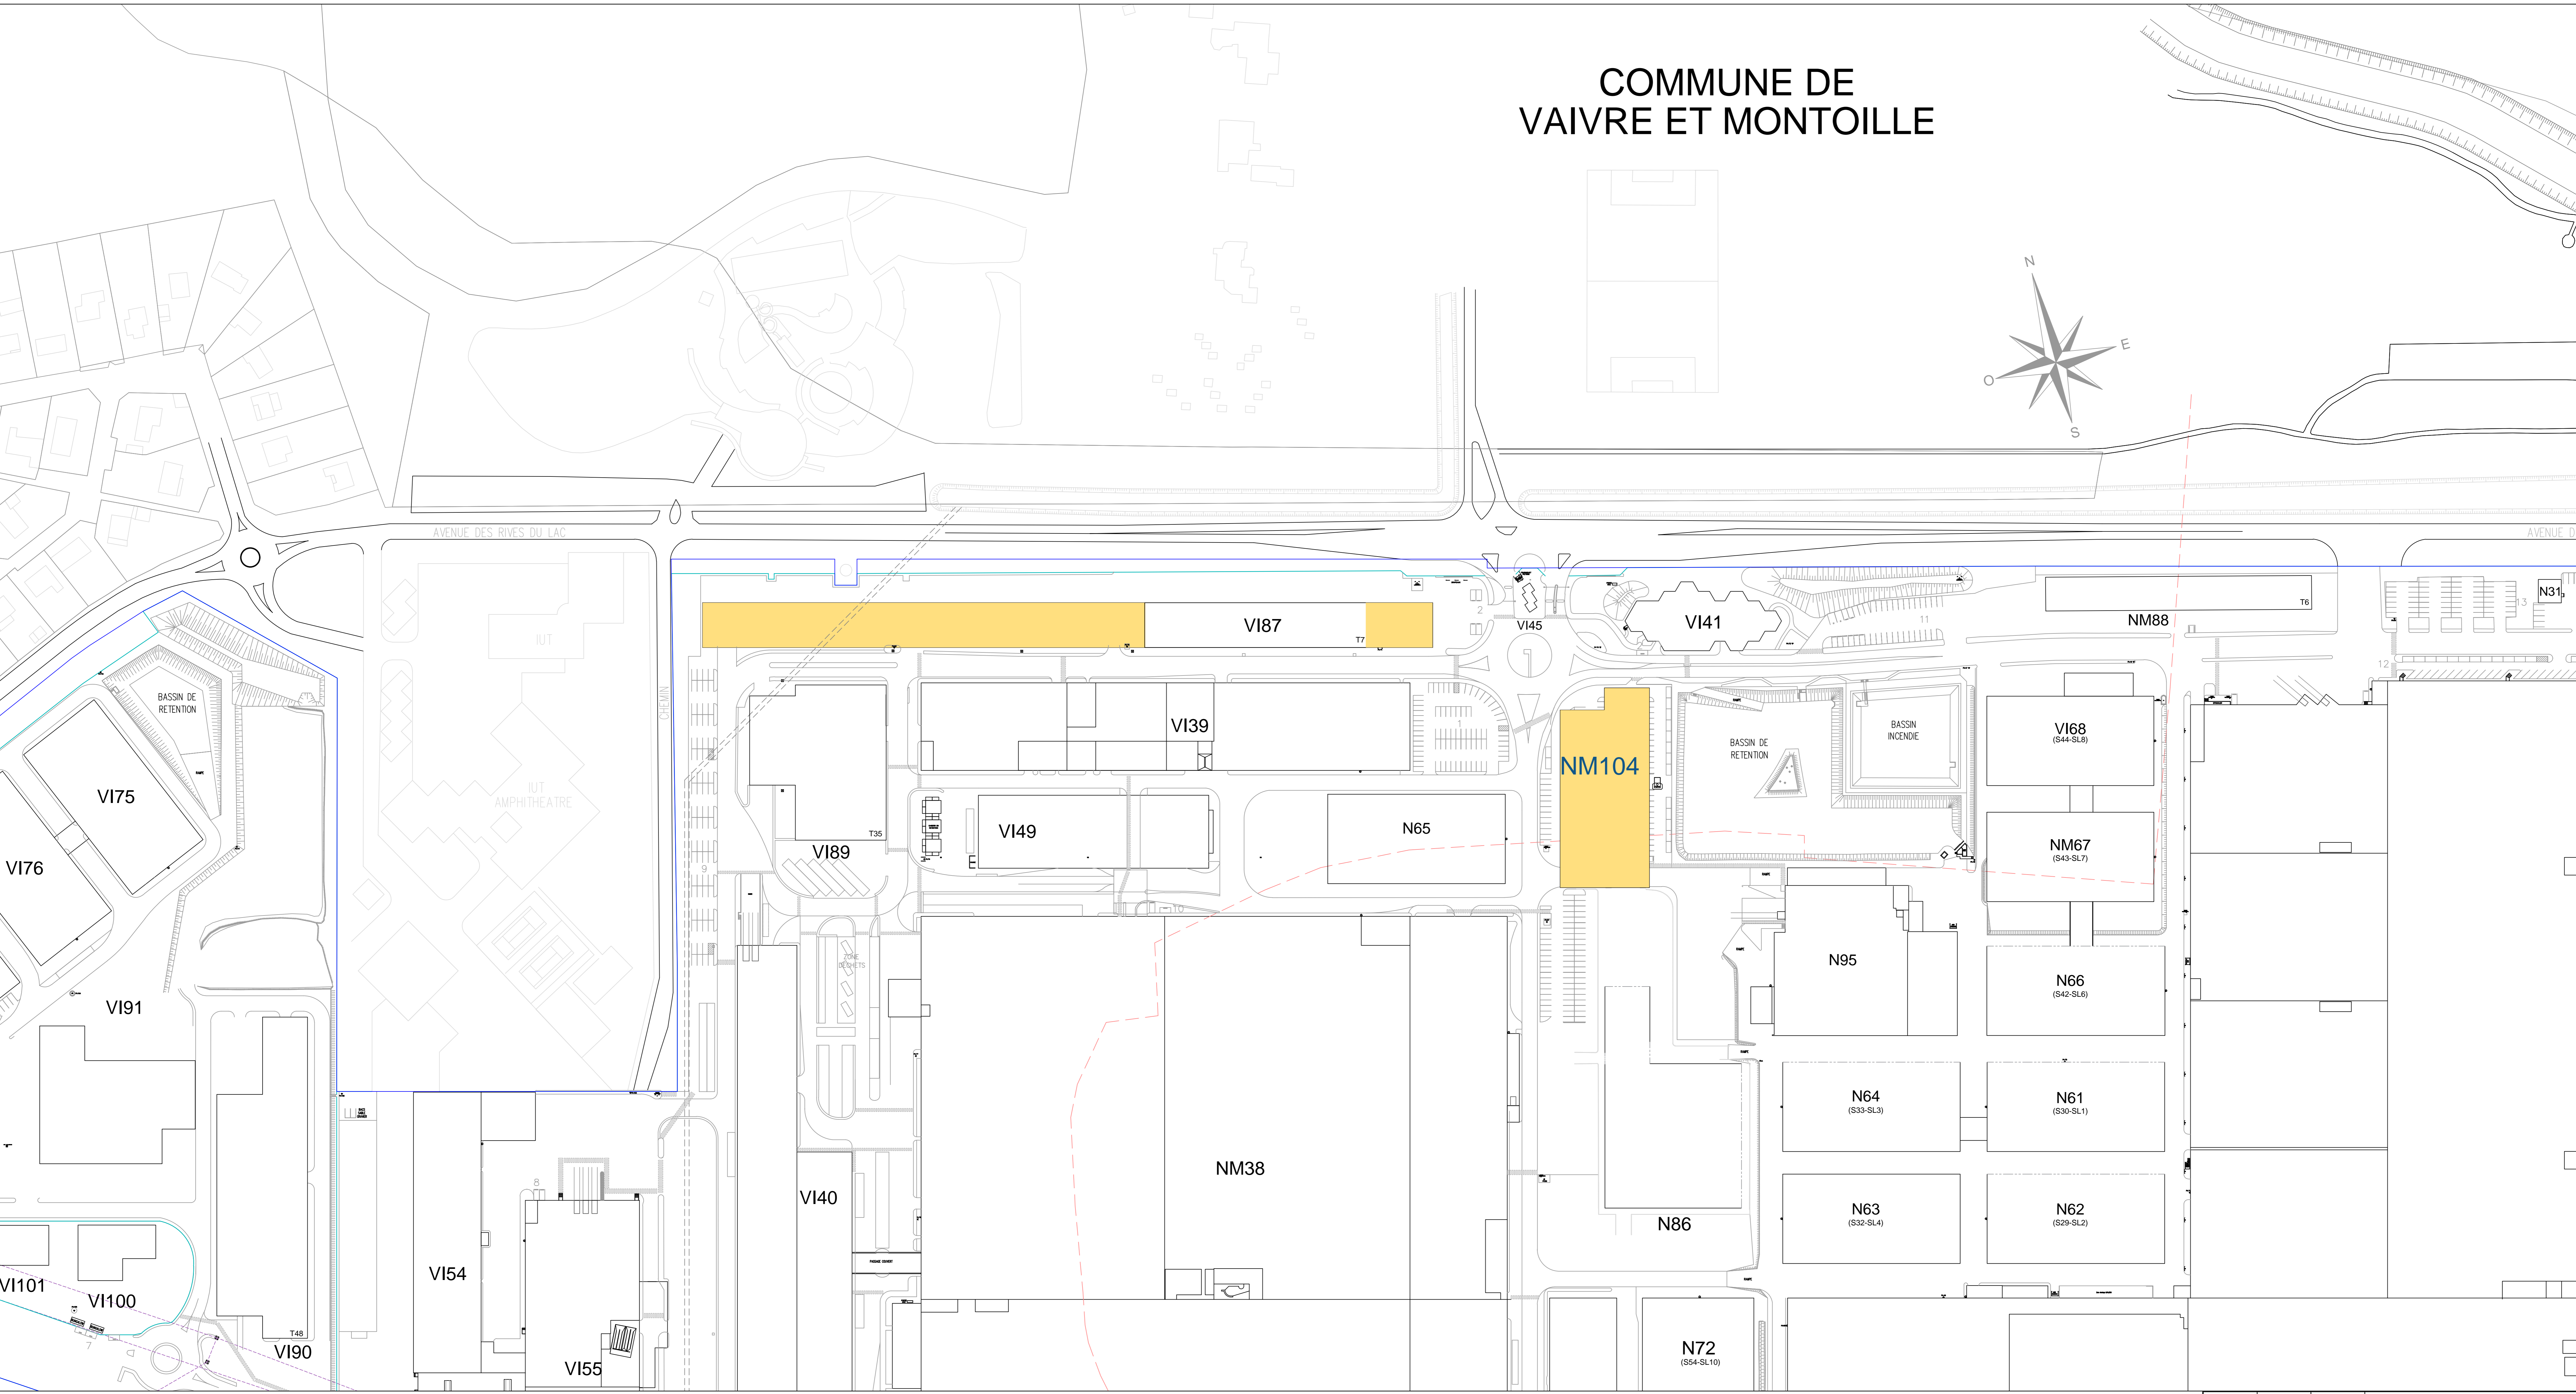

SITE DE VESOUL
Nouvelles structures

Localisation

COMMUNE DE
VAVRE ET MONTOILLE

 Nouvelles Structures

C	26/04/2018	F. COURTELLORE	Plan DREAL - V187 & NM104
N° Plan	B942M18014b1	Designation	SITE DE VESOUL
Service	WPSE/POOV	Plan de masse avec nouvelles structures	
Format	A0	Ech.	1/1000
PSA GROUPE		Le	28/07/1985
		Par	C. LACOMBE