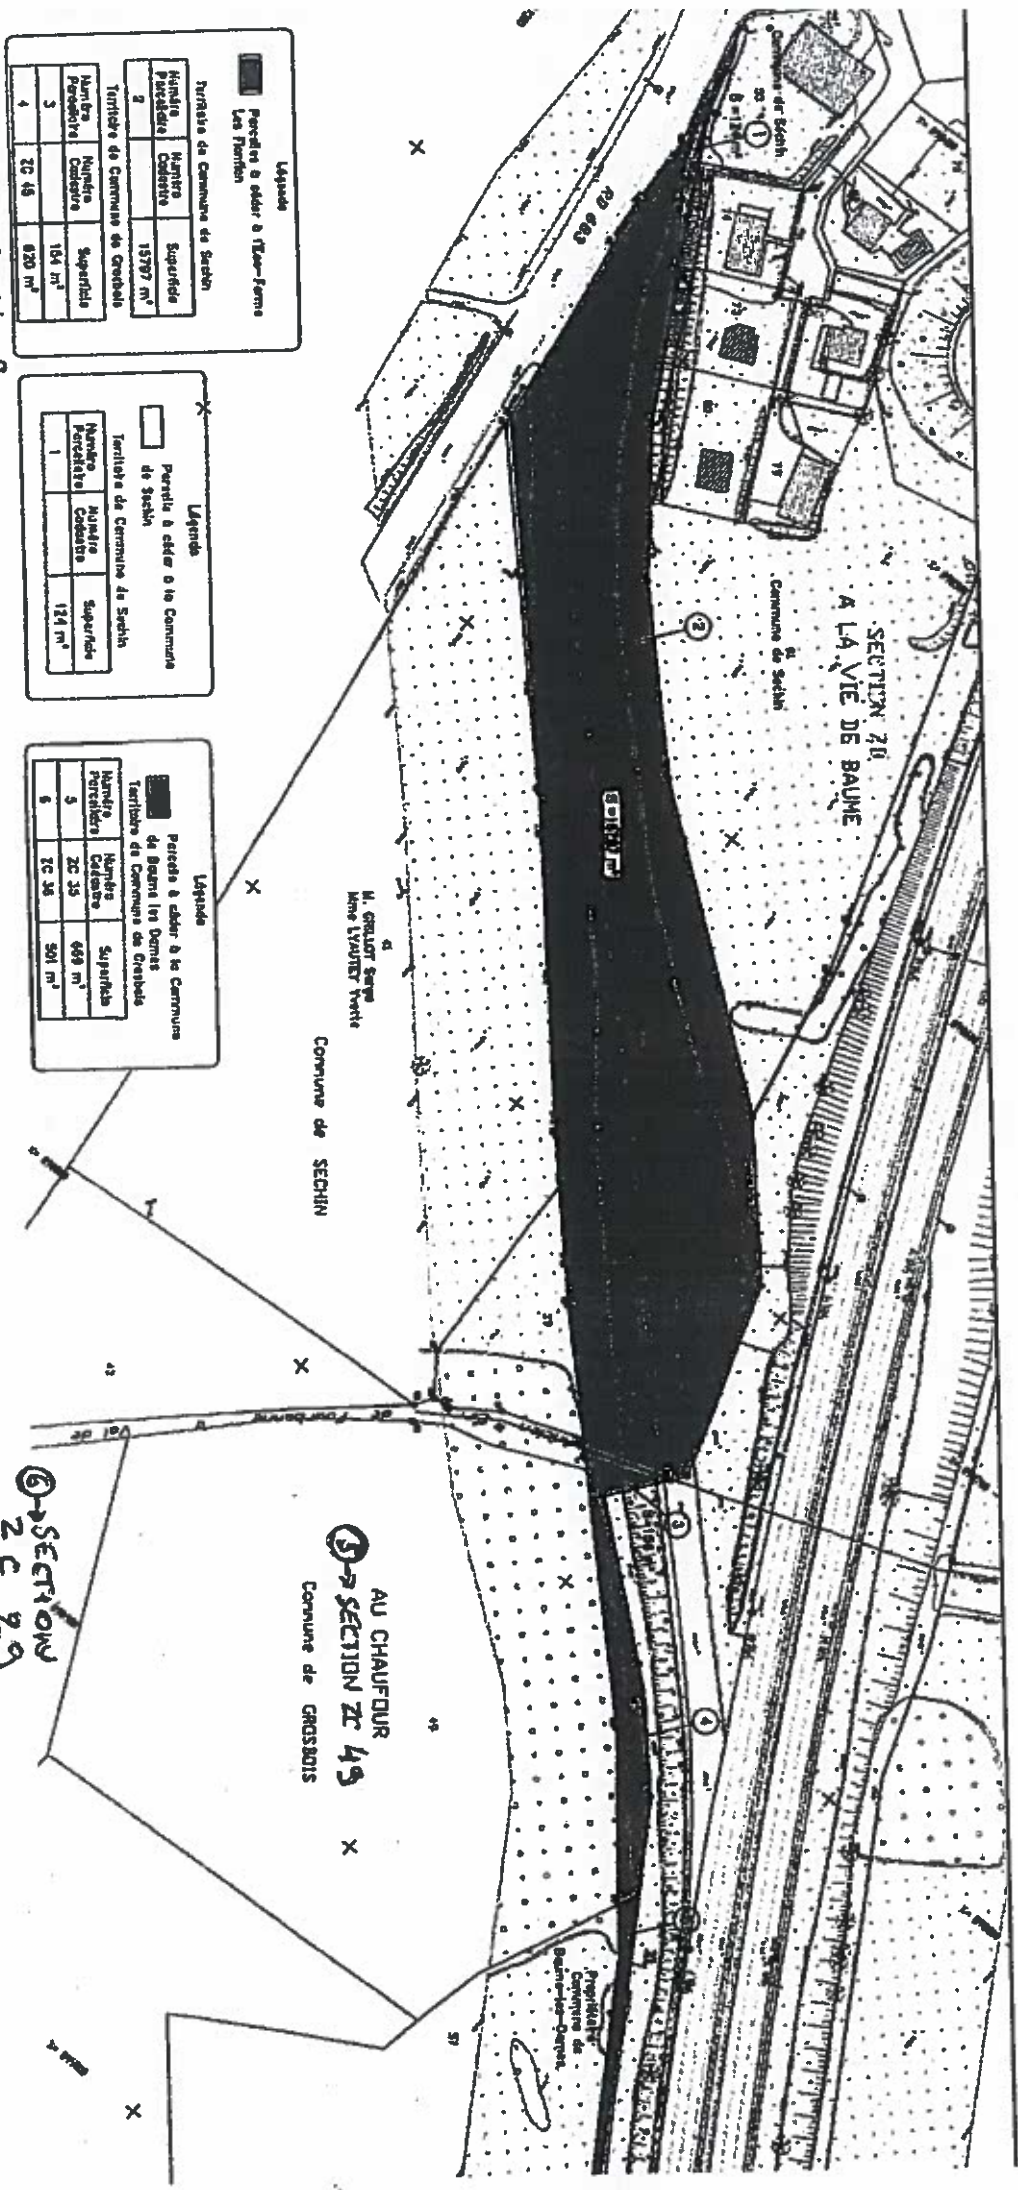

Legende

Parcelles à édifier à Traz-Ferna
Les Pombas

Terrains de Commune de Sechin

Nombre Parcelles	Nombre Cadastre	Superficie
2	15797 m²	

Terrains de Commune de Gredaba

Nombre Parcelles	Nombre Cadastre	Superficie
3	164 m²	
4	22 45	620 m²

Legende

Parcelles à édifier à la Commune de Sechin

Terrains de Commune de Sechin

Nombre Parcelles	Nombre Cadastre	Superficie
1		124 m²

Legende

Parcelles à édifier à la Commune de Gredaba

Terrains de Commune de Gredaba

Nombre Parcelles	Nombre Cadastre	Superficie
5	22 35	669 m²
6	22 36	501 m²

TOTAL

5 2249 21184 m²

6 2229 7500 m²

45 255 m²

Le terrain d'assiette total est de 45 255 m² pour la zone de ferme pédagogique -

SECTION 200
ZC 29

SECTION 201
ZC 49
Commune de GROSSBOIS

SECTION 200
A LA VIE DE BAUME
Commune de Sechin

M. GRELLOTT Sergio
Mme LYVANTY Yvette
Commune de SECHIN

GROSSBOIS

Propriétaire
Commune de Gredaba-Greba