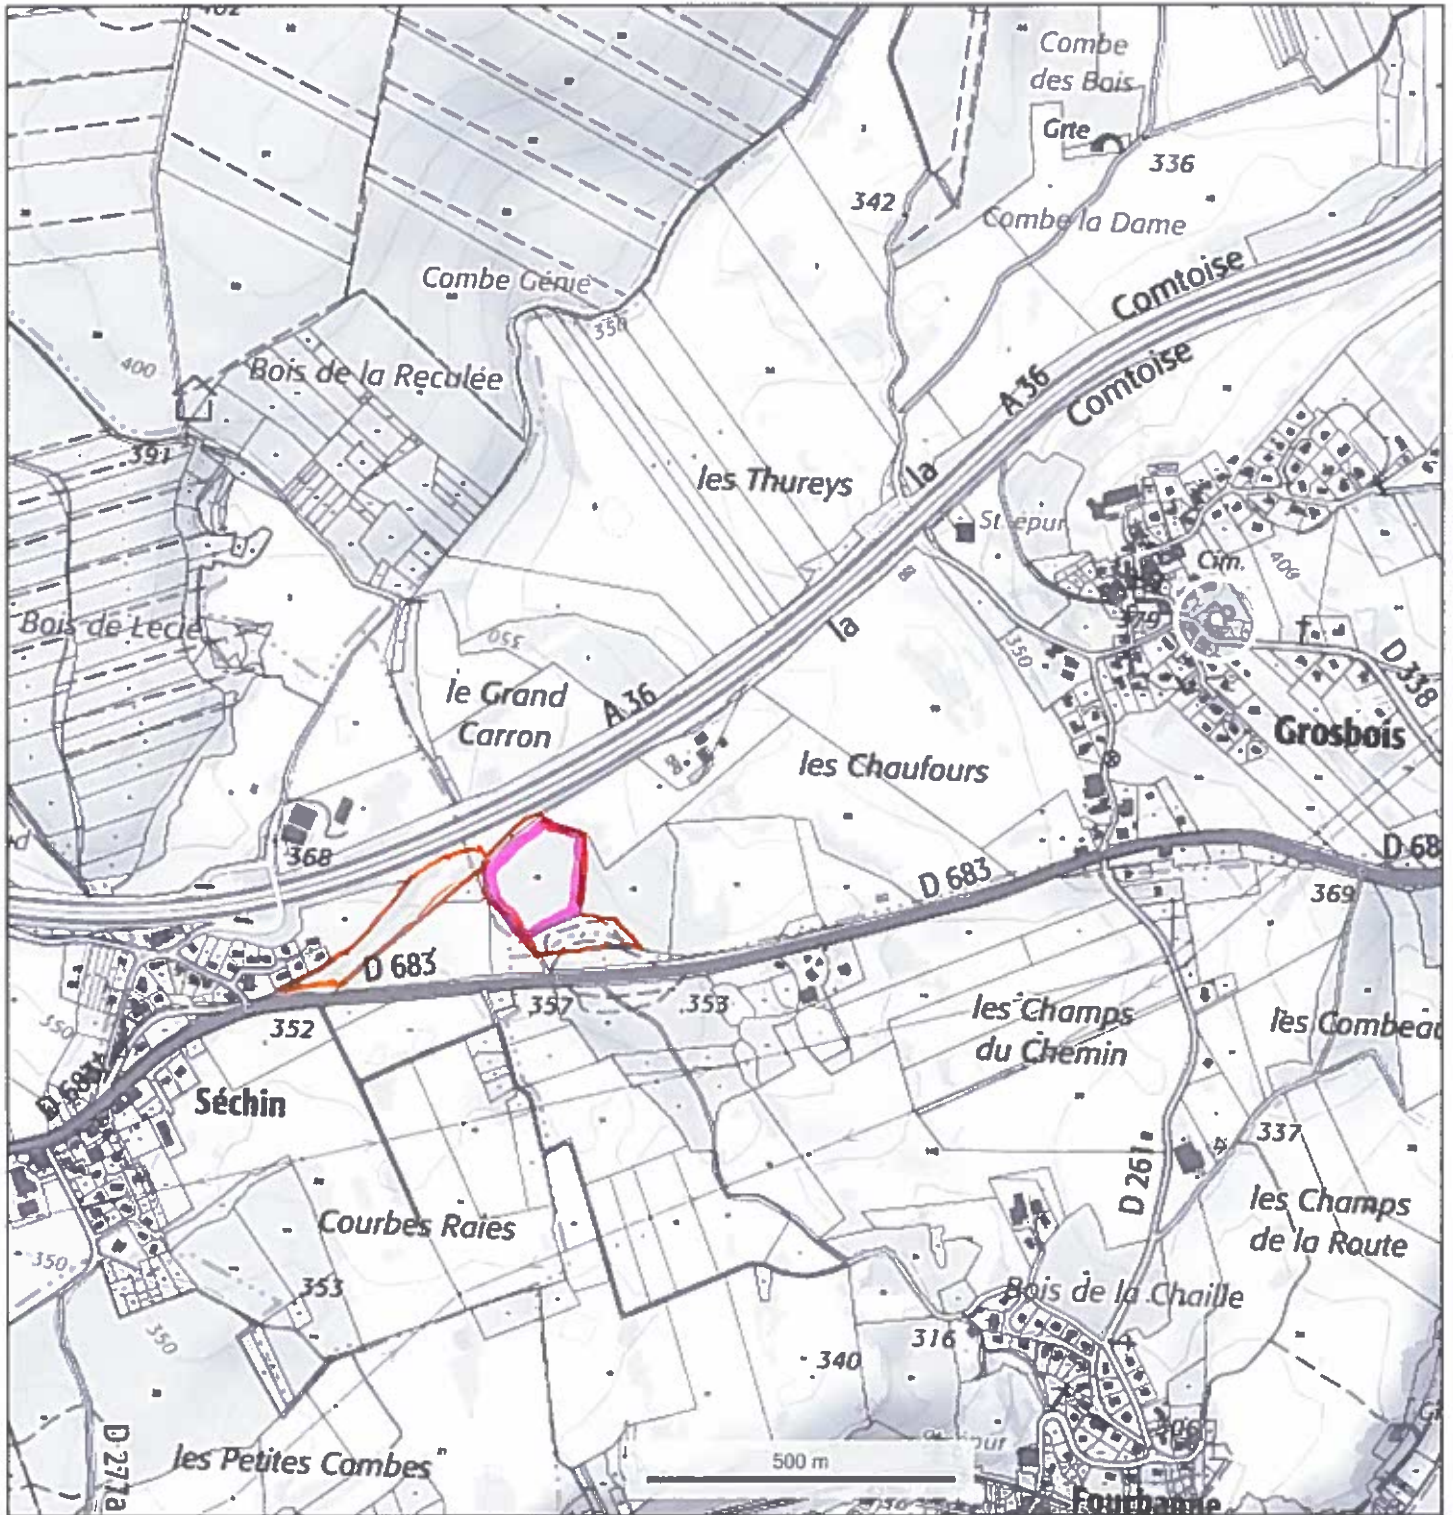

parcelle zc49 au 1:17eme

© IGN 2017 - www.geoportail.gouv.fr/mentions-legales

Longitude : 6° 17' 50" E
 Latitude : 47° 20' 31" N

 Parcelle zc 49 2,184 hectares
 Projet Ferme pédagogique 45 255 m²

Département :
DOUBS

Commune :
GROSBOIS

Section : ZC
Feuille : 000 ZC 01

Échelle d'origine : 1/2000
Échelle d'édition : 1/1500

Date d'édition : 27/09/2017
(fuseau horaire de Paris)

Coordonnées en projection : RGF93CC47
©2016 Ministère de l'Économie et des
Finances