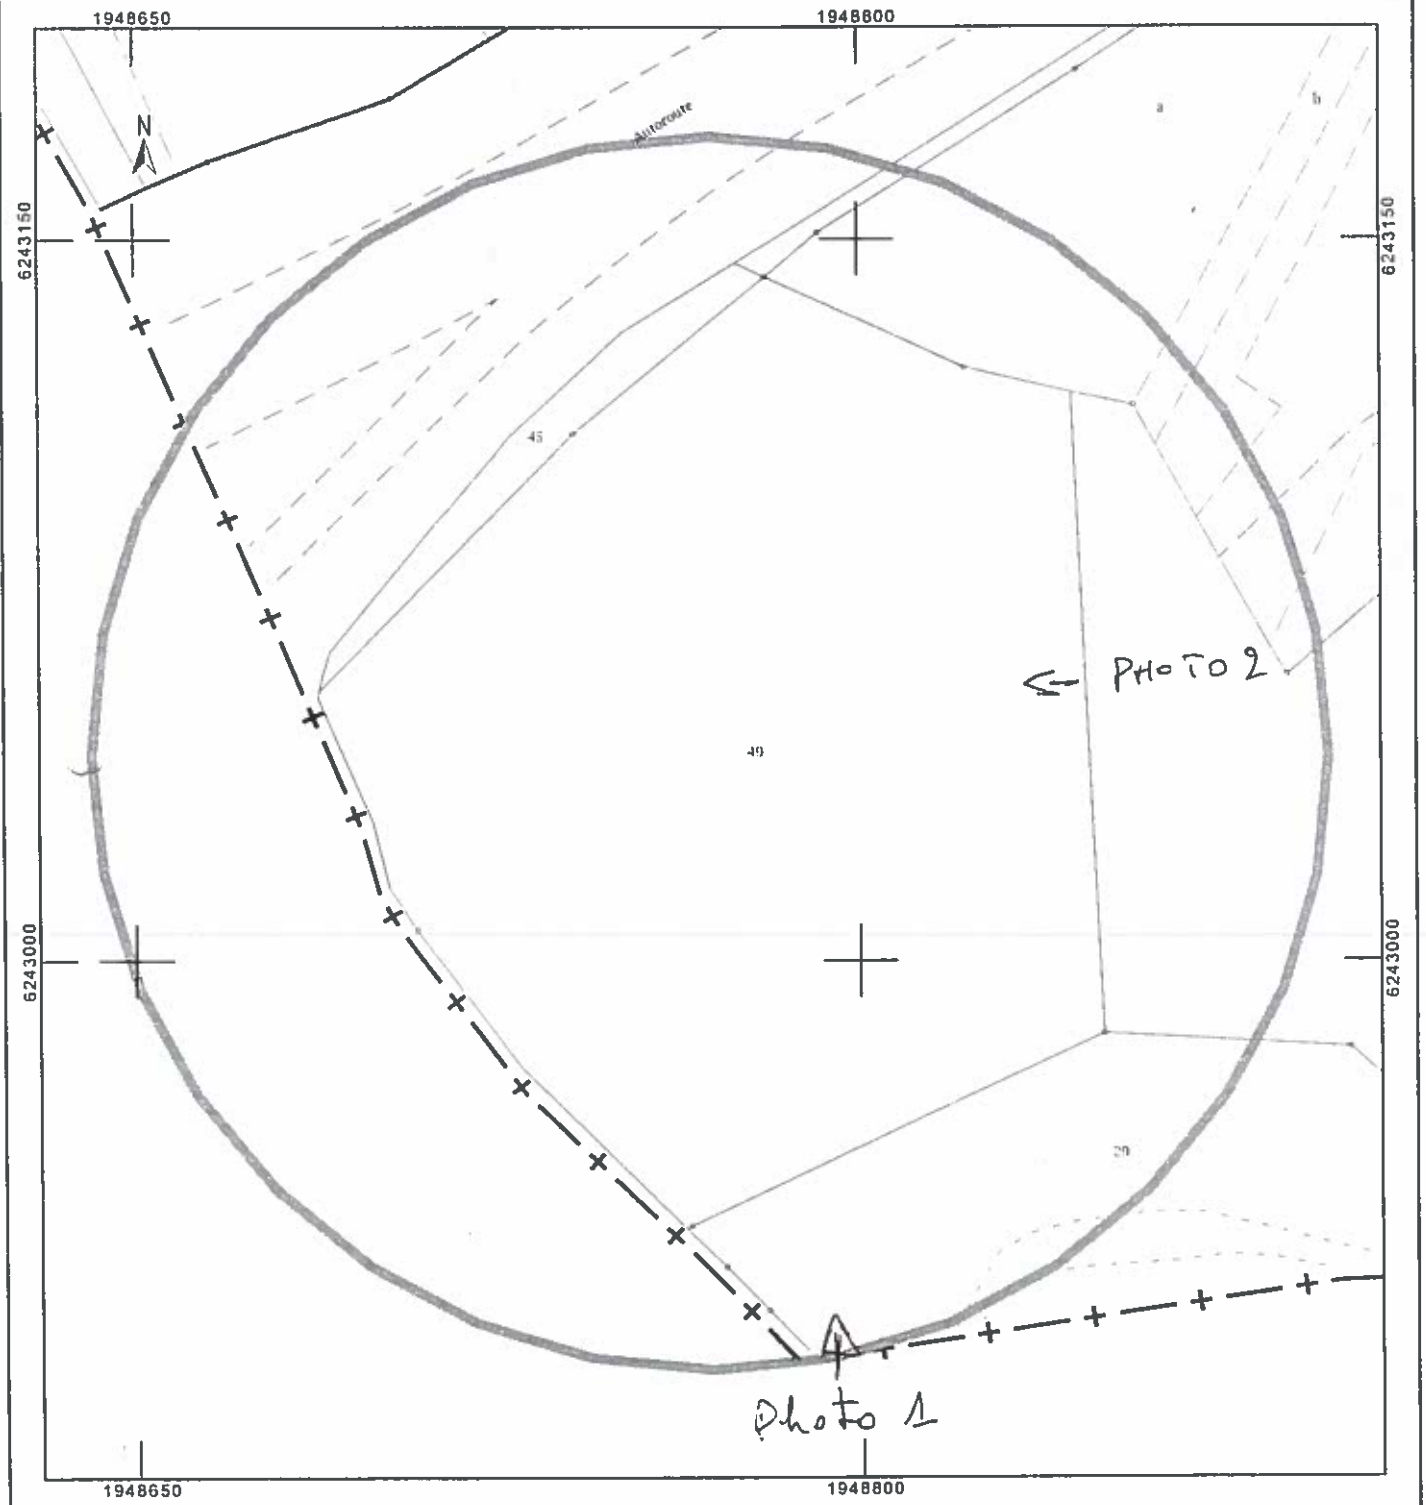

Département :
DOUBS

Commune :
GROSBOIS

Section : ZC
Feuille : 000 ZC 01

Échelle d'origine : 1/2000
Échelle d'édition : 1/1500

Date d'édition : 27/09/2017
(fuseau horaire de Paris)

Coordonnées en projection : RGF93CC47
©2016 Ministère de l'Économie et des
Finances

DIRECTION GÉNÉRALE DES FINANCES PUBLIQUES

PLAN DE SITUATION

Le plan visualisé sur cet extrait est géré
par le centre des impôts foncier suivant :
POLE TOPOGRAPHIQUE
CADASTRE BESANCON Réception
mardi 8h45- 12h/13h30-16h et sur RdV
25042
25042 BESANCON CEDEX
tél 03 81 47 24 00 -fax
cdif_besancon@dgif.finances.gouv.fr

Cet extrait de plan vous est délivré par :

cadastre.gouv.fr