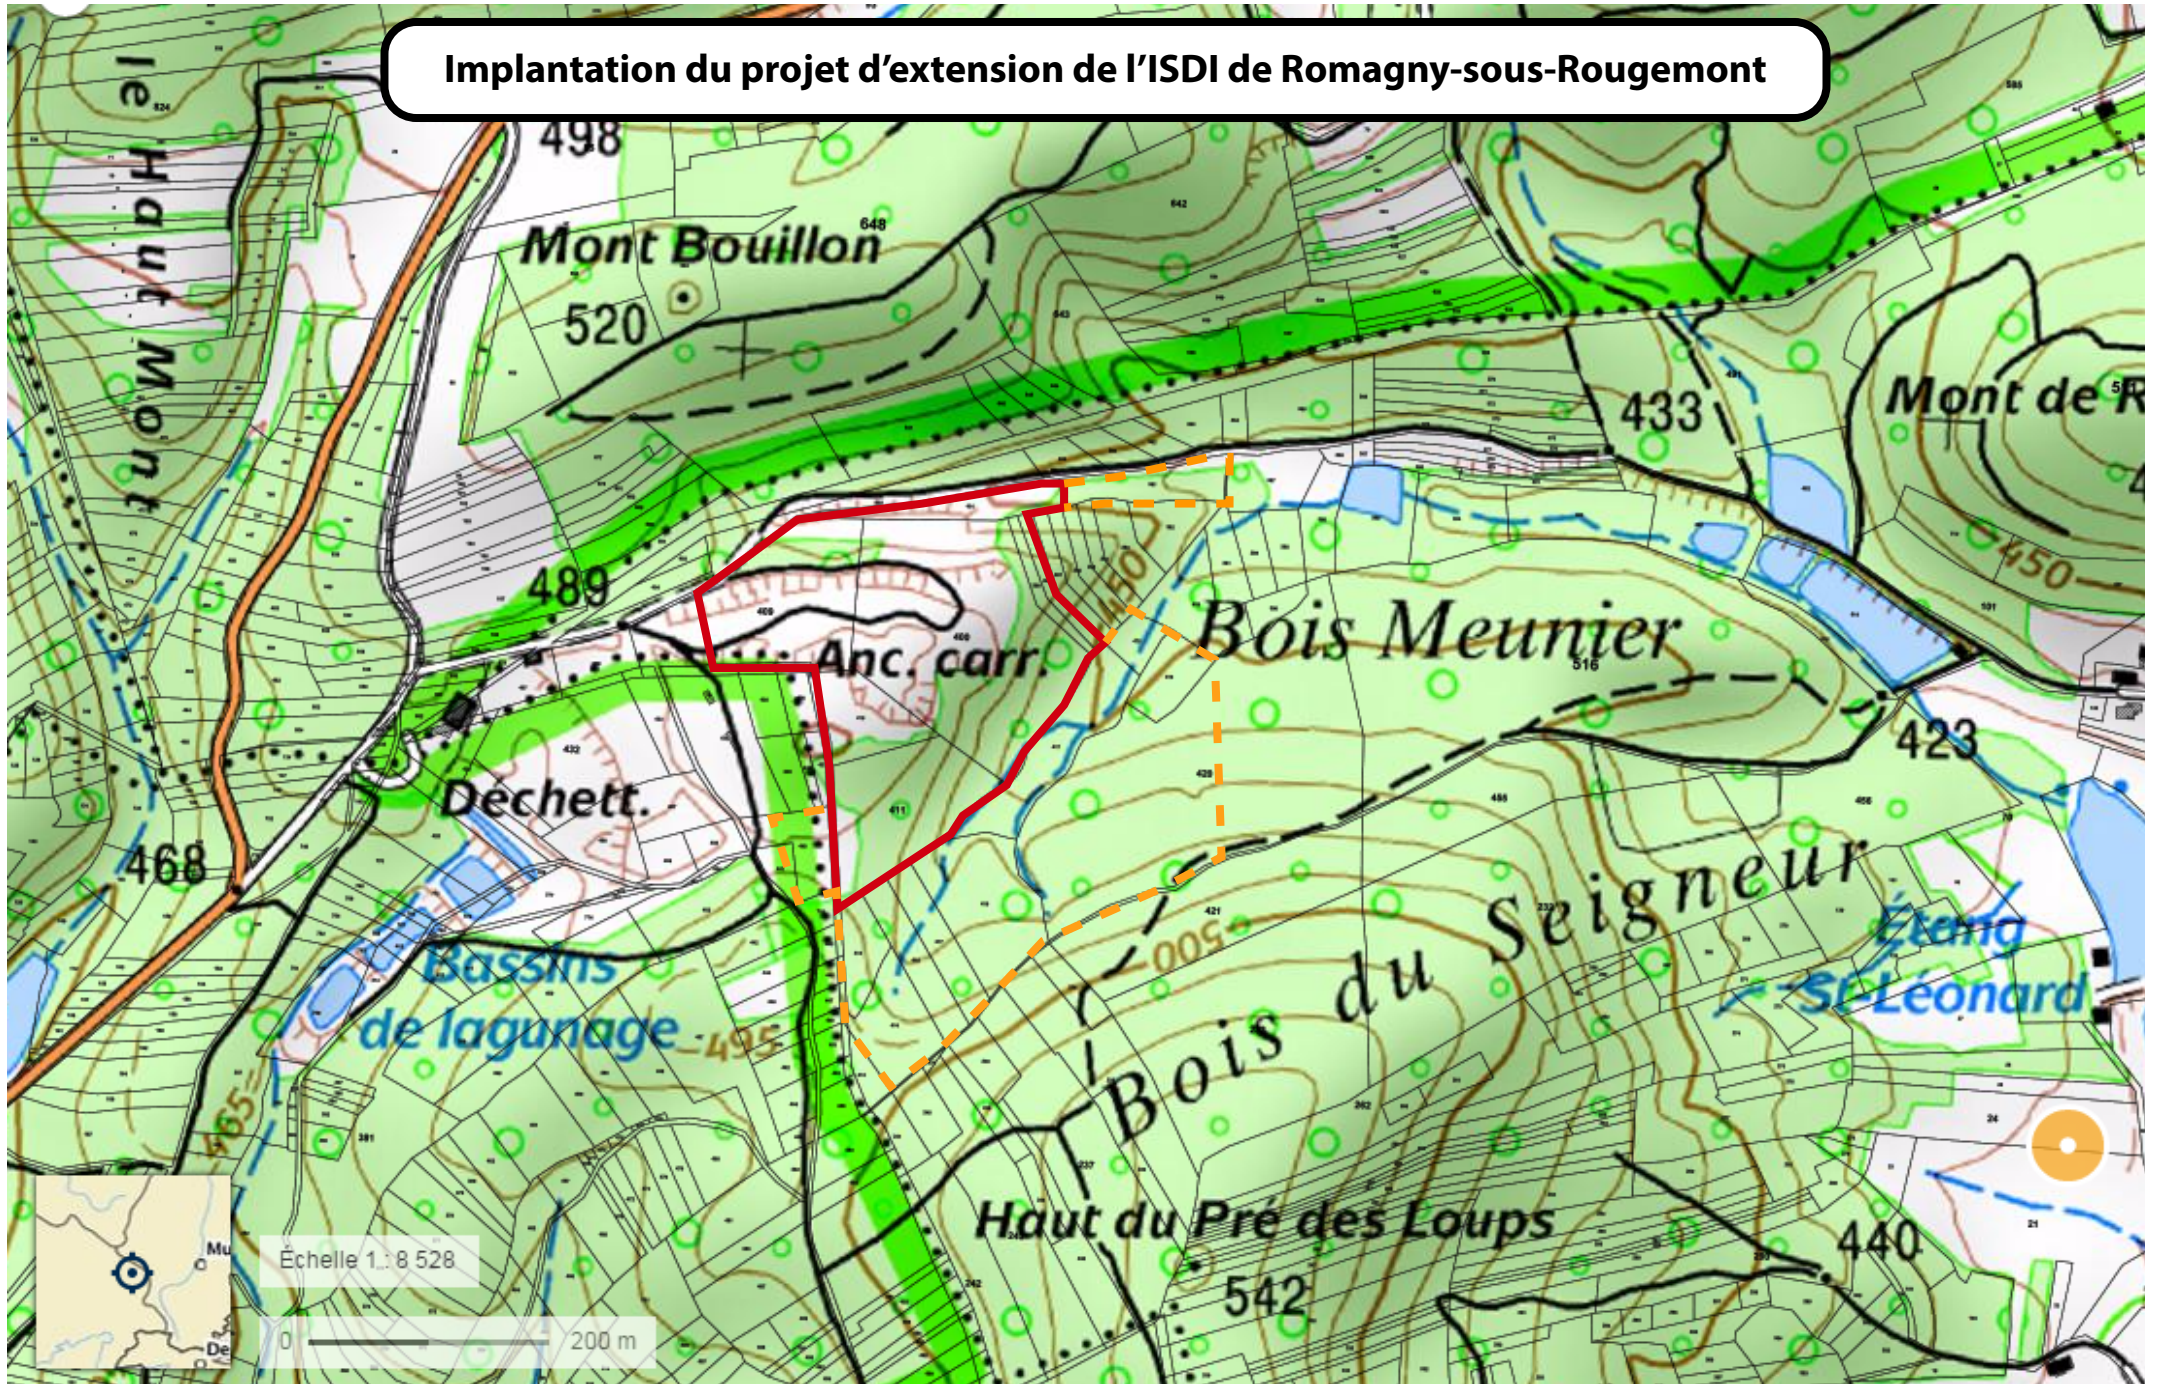

Implantation du projet d'extension de l'ISDI de Romagny-sous-Rougemont

Implantation du projet d'extension de l'ISDI de Romagny-sous-Rougemont

*Clichés de la zone d'extension effectués le 2 mars 2017
(implantation sur plan précédent)*

- Cliché 1

- Cliché 2

- Cliché 3

- Cliché 4

- Cliché 5