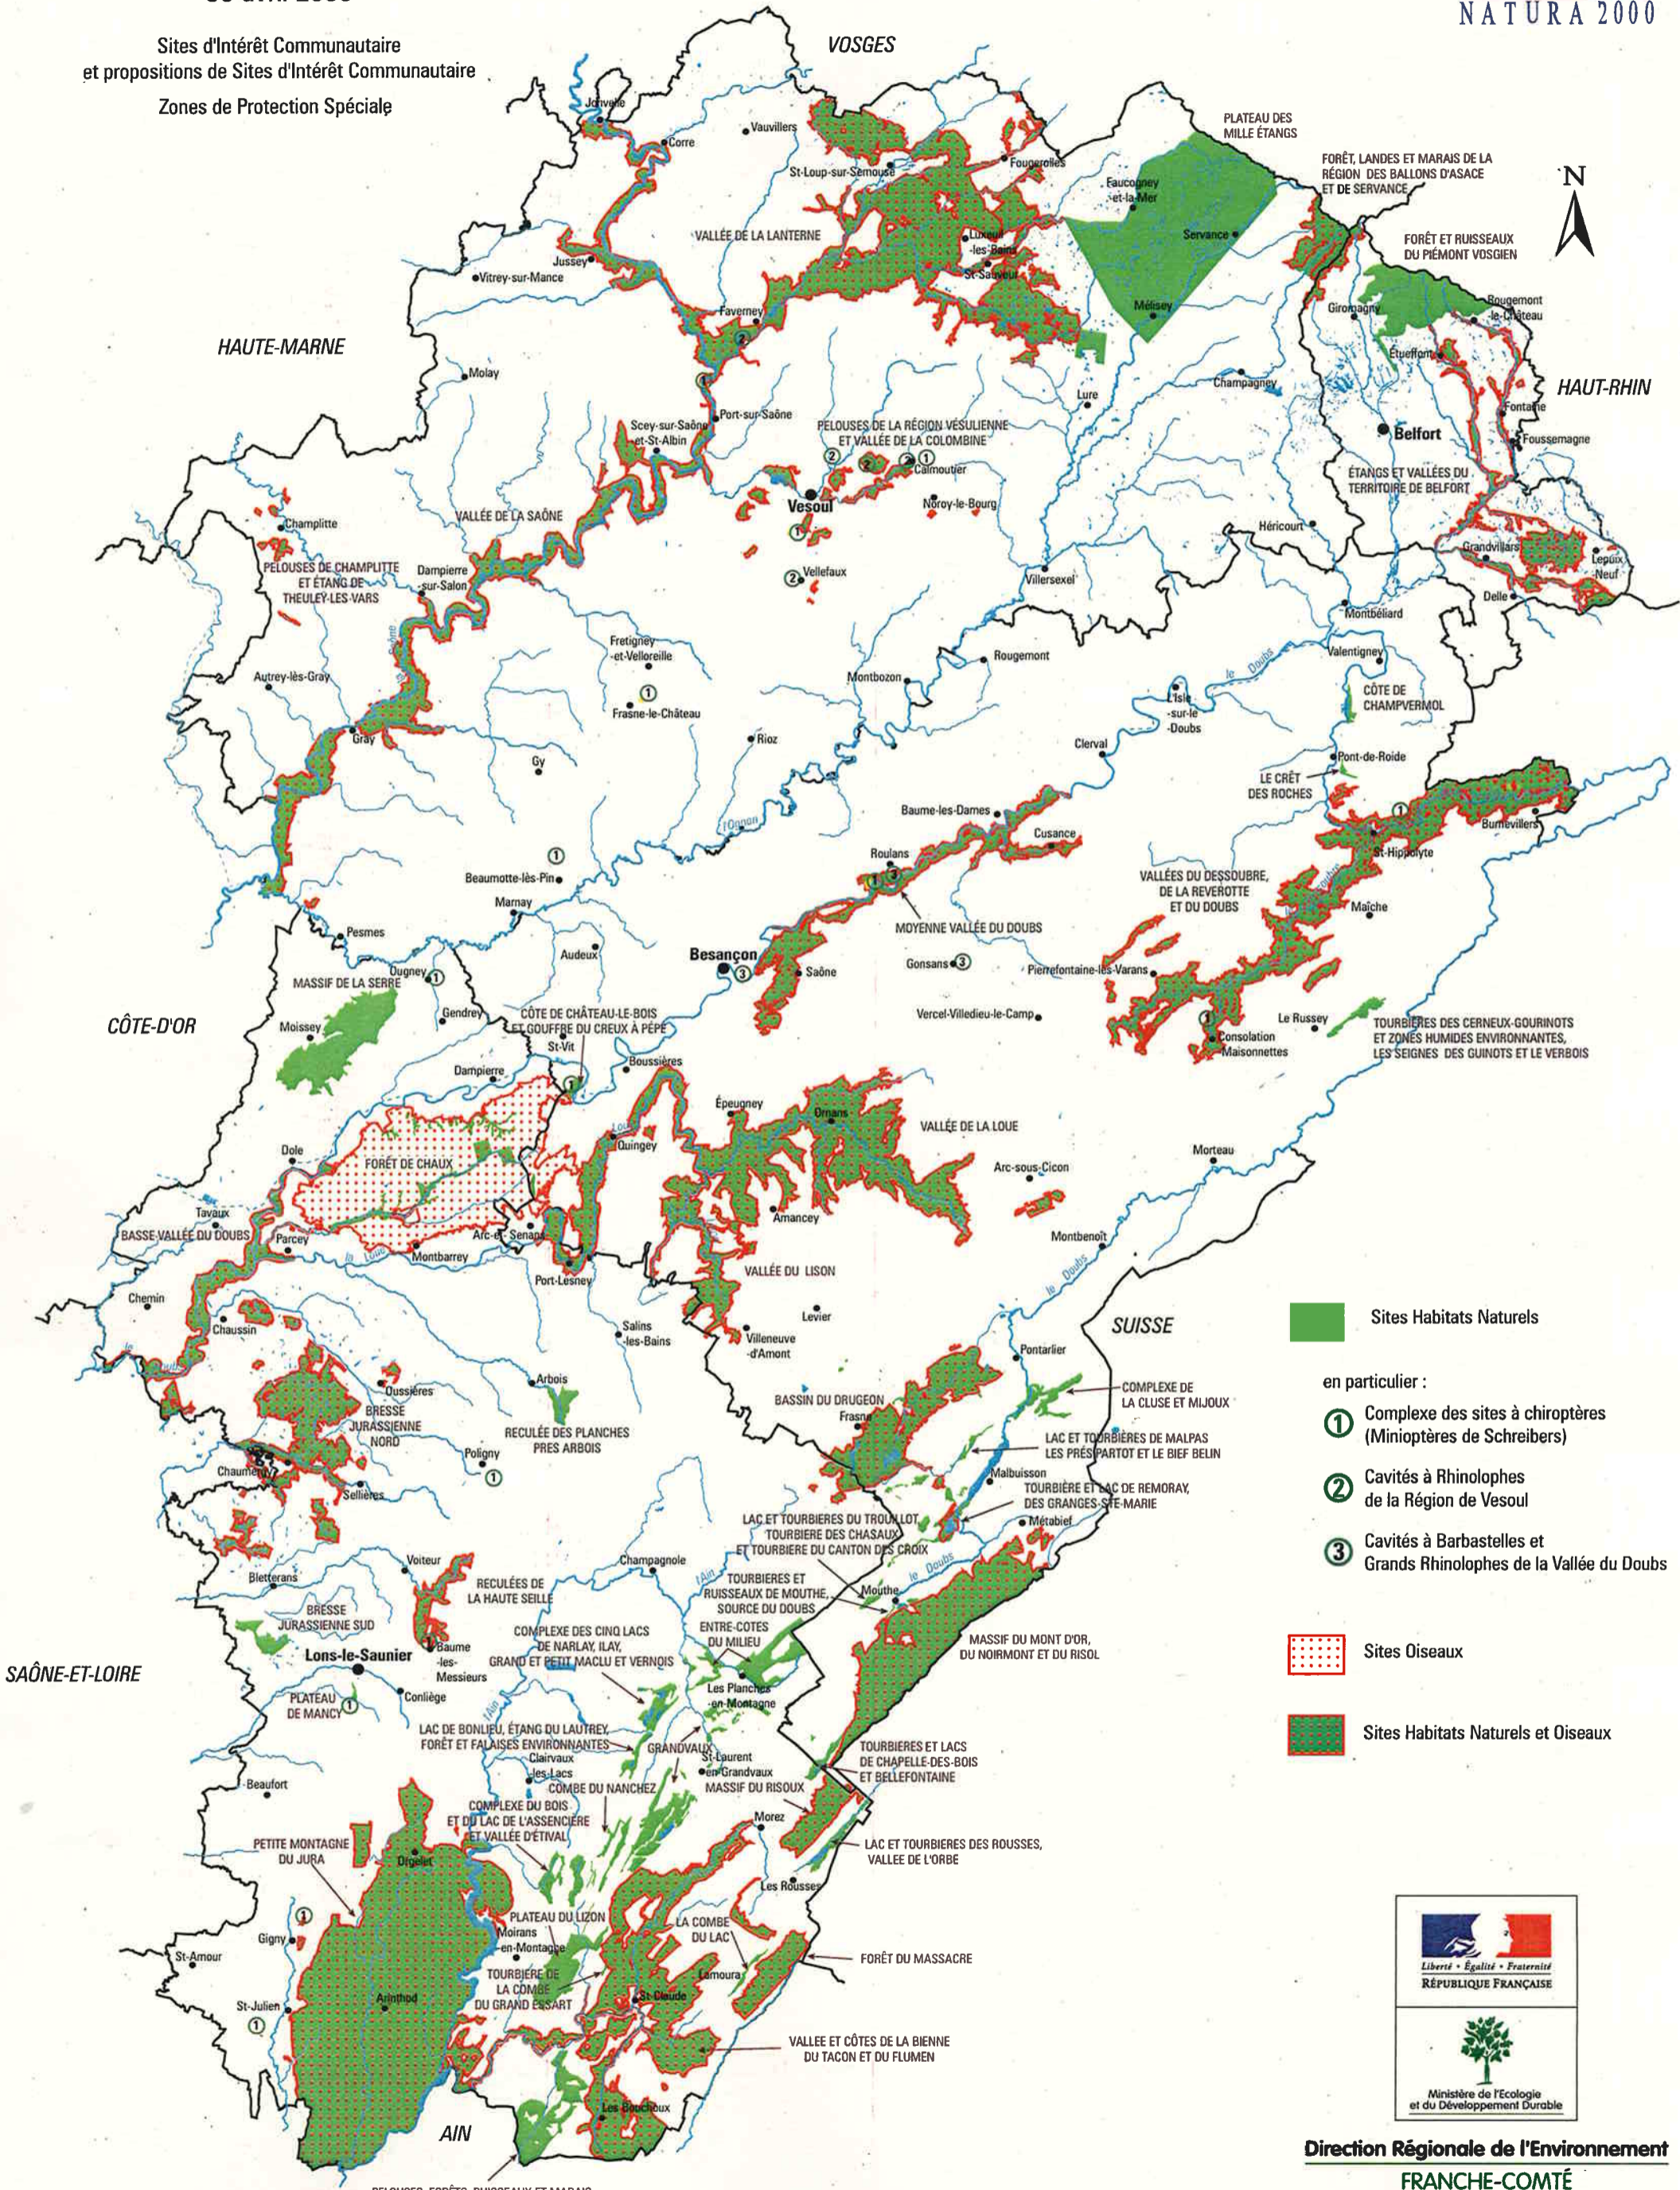

RÉSEAU NATURA 2000 EN FRANCHE-COMTÉ

au titre des directives européennes

"Habitats Naturels" et "Oiseaux"

30 avril 2006

Sites d'Intérêt Communautaire
et propositions de Sites d'Intérêt Communautaire
Zones de Protection Spéciale

 Sites Habitats Naturels

en particulier :

① Complexe des sites à chiroptères (Minoptères de Schreibers)

② Cavités à Rhinolophes de la Région de Vesoul

③ Cavités à Barbastelles et Grands Rhinolophes de la Vallée du Doubs