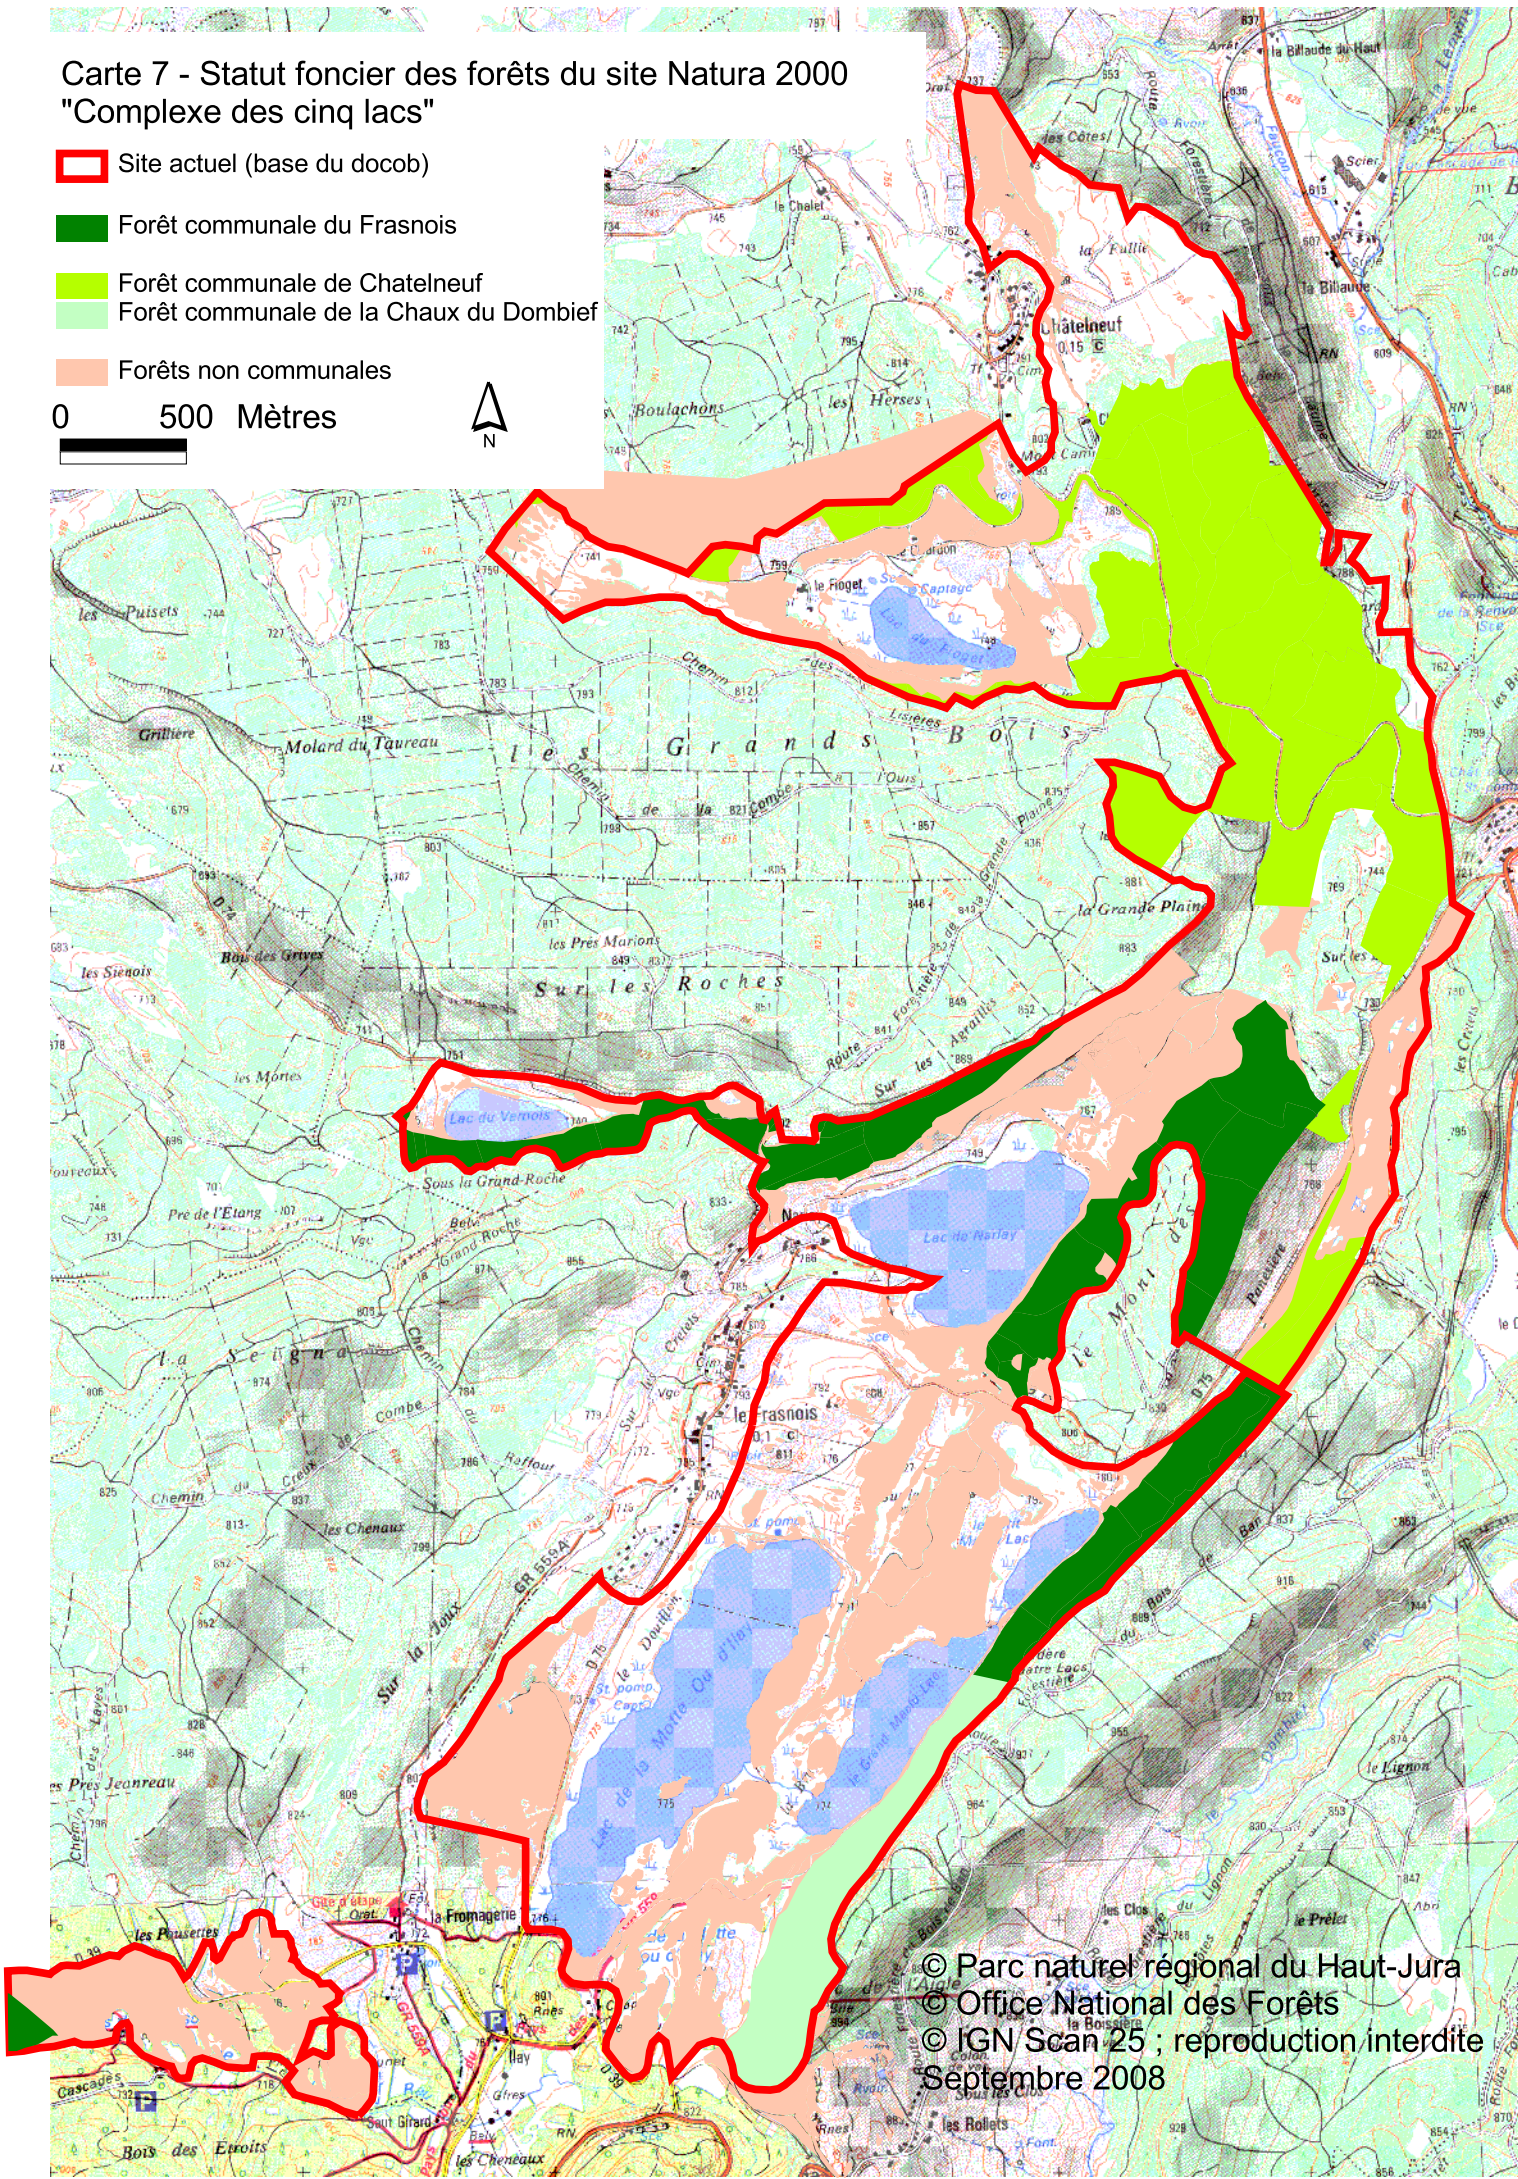

# Carte 7 - Statut foncier des forêts du site Natura 2000 "Complexe des cinq lacs"

-  Site actuel (base du docob)
-  Forêt communale du Frasnois
-  Forêt communale de Chatelneuf
-  Forêt communale de la Chaux du Dombief
-  Forêts non communales

0 500 Mètres

© Parc naturel régional du Haut-Jura  
© Office National des Forêts  
© IGN Scan 25 ; reproduction interdite  
Septembre 2008