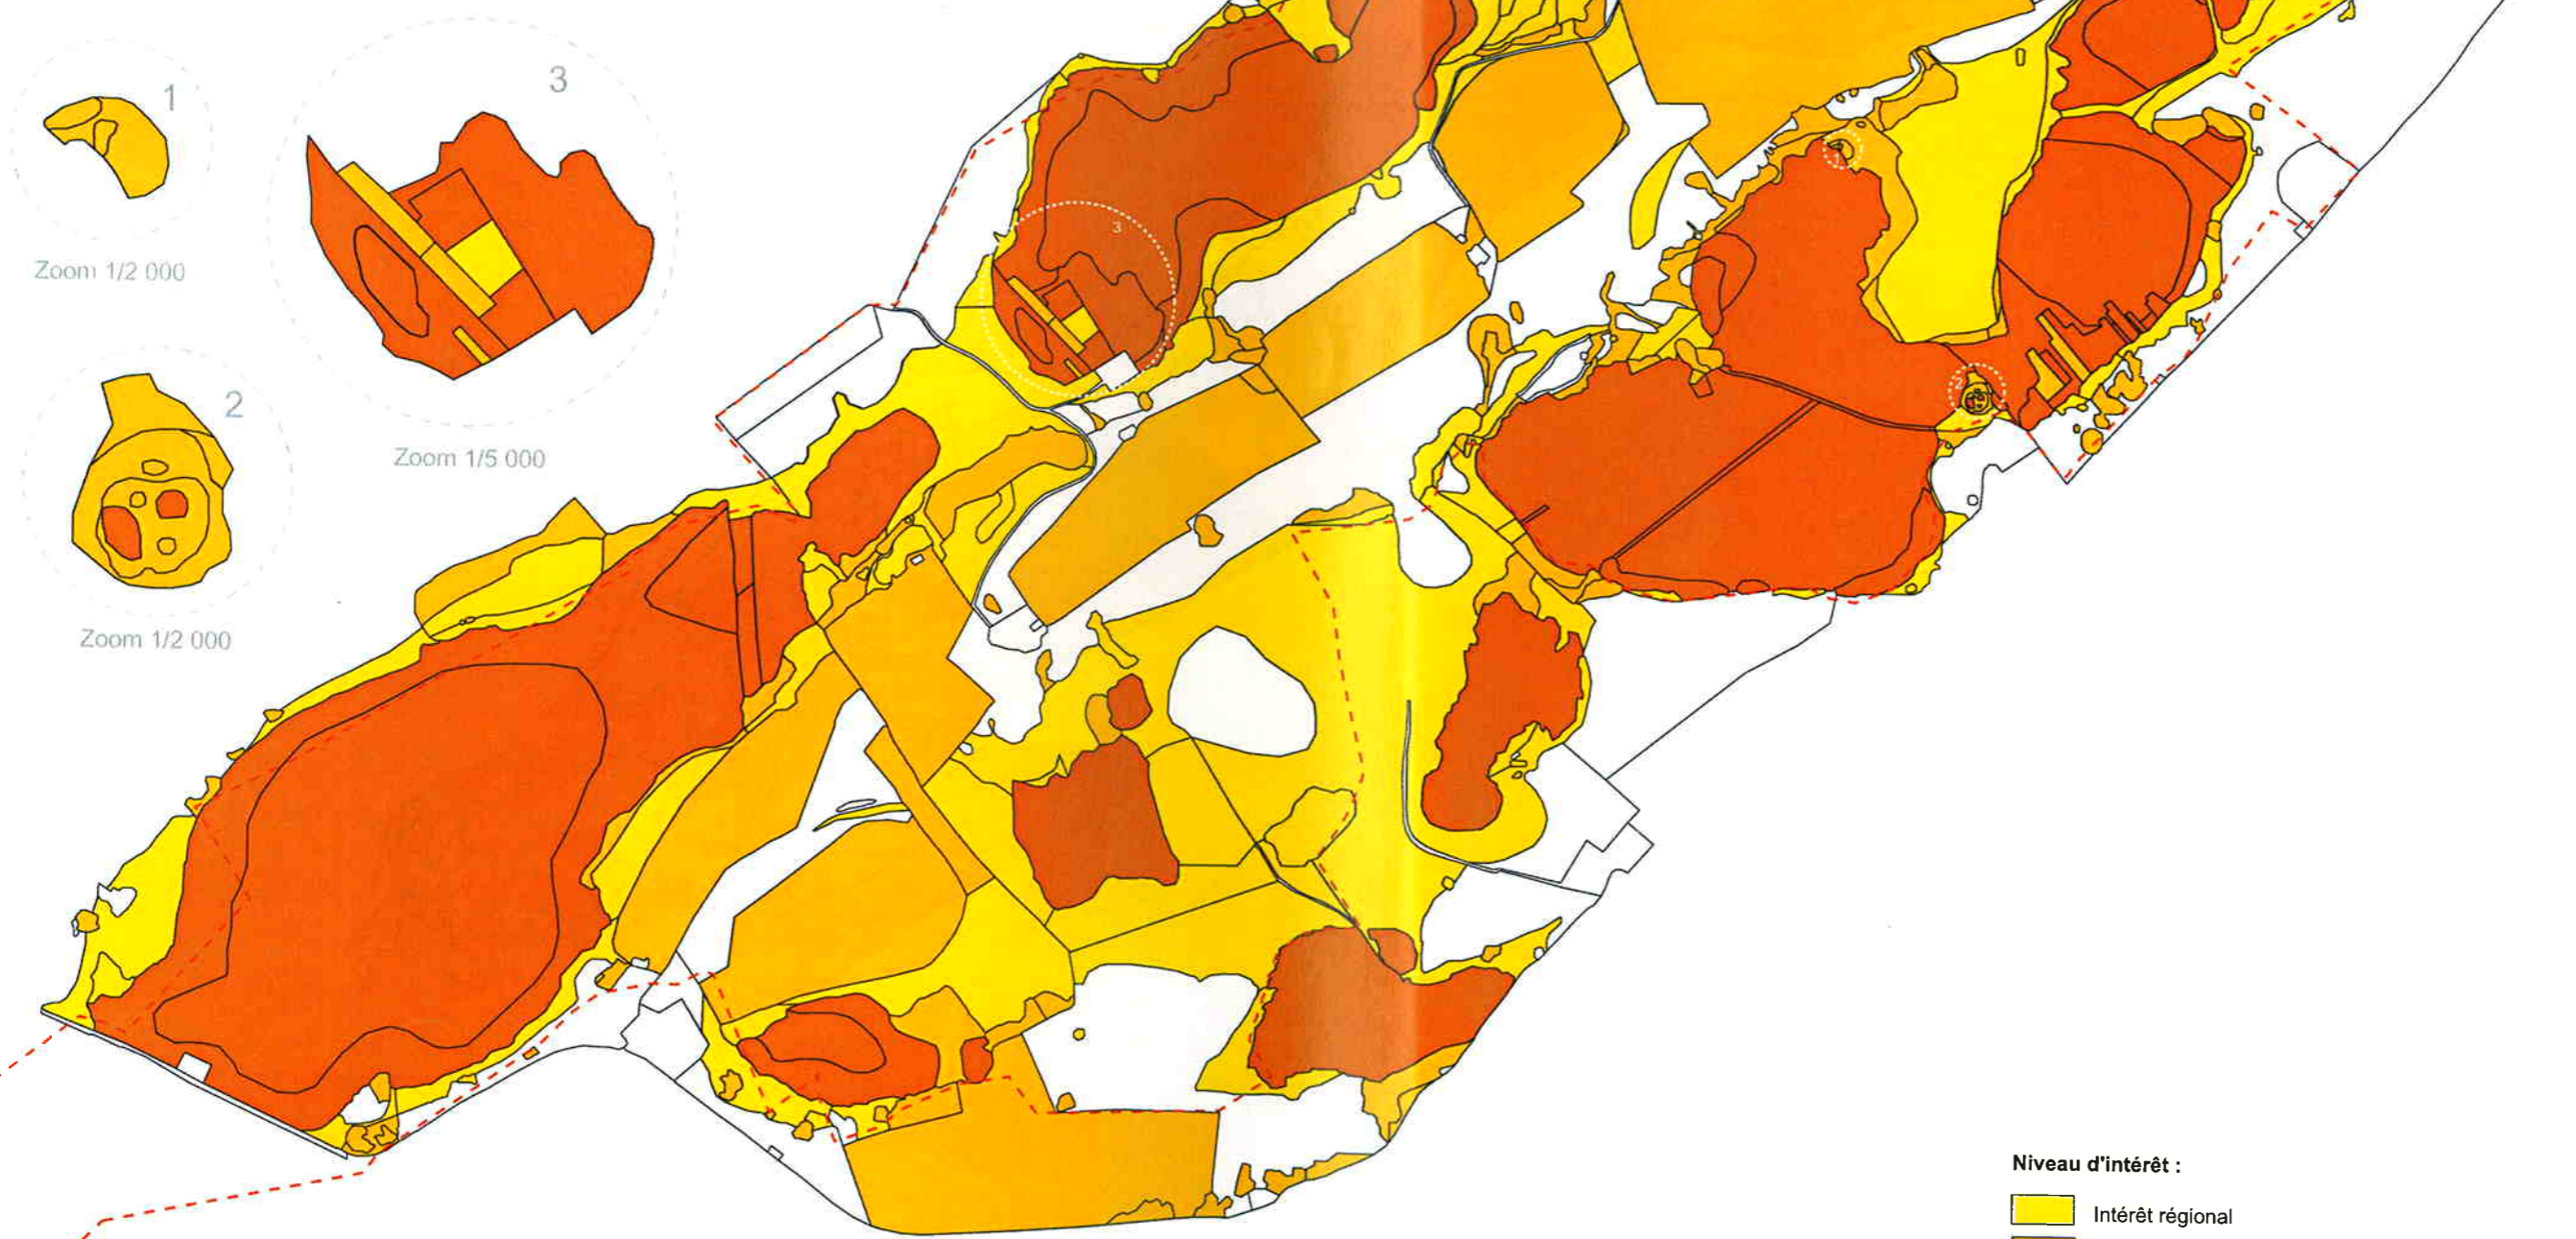

Carte 10a : habitats naturels d'intérêt patrimonial (partie est)

échelle : 1/10 000

Site Natura 2000 FR4301287 "Tourbière des Cerneux-Gourinots et zones humides environnantes, les Seignes des Guinots et le Verbois"
CREN FC - Juin 2008

- Niveau d'intérêt :
- Intérêt régional
 - Intérêt communautaire
 - Intérêt communautaire prioritaire
 - Contour du site