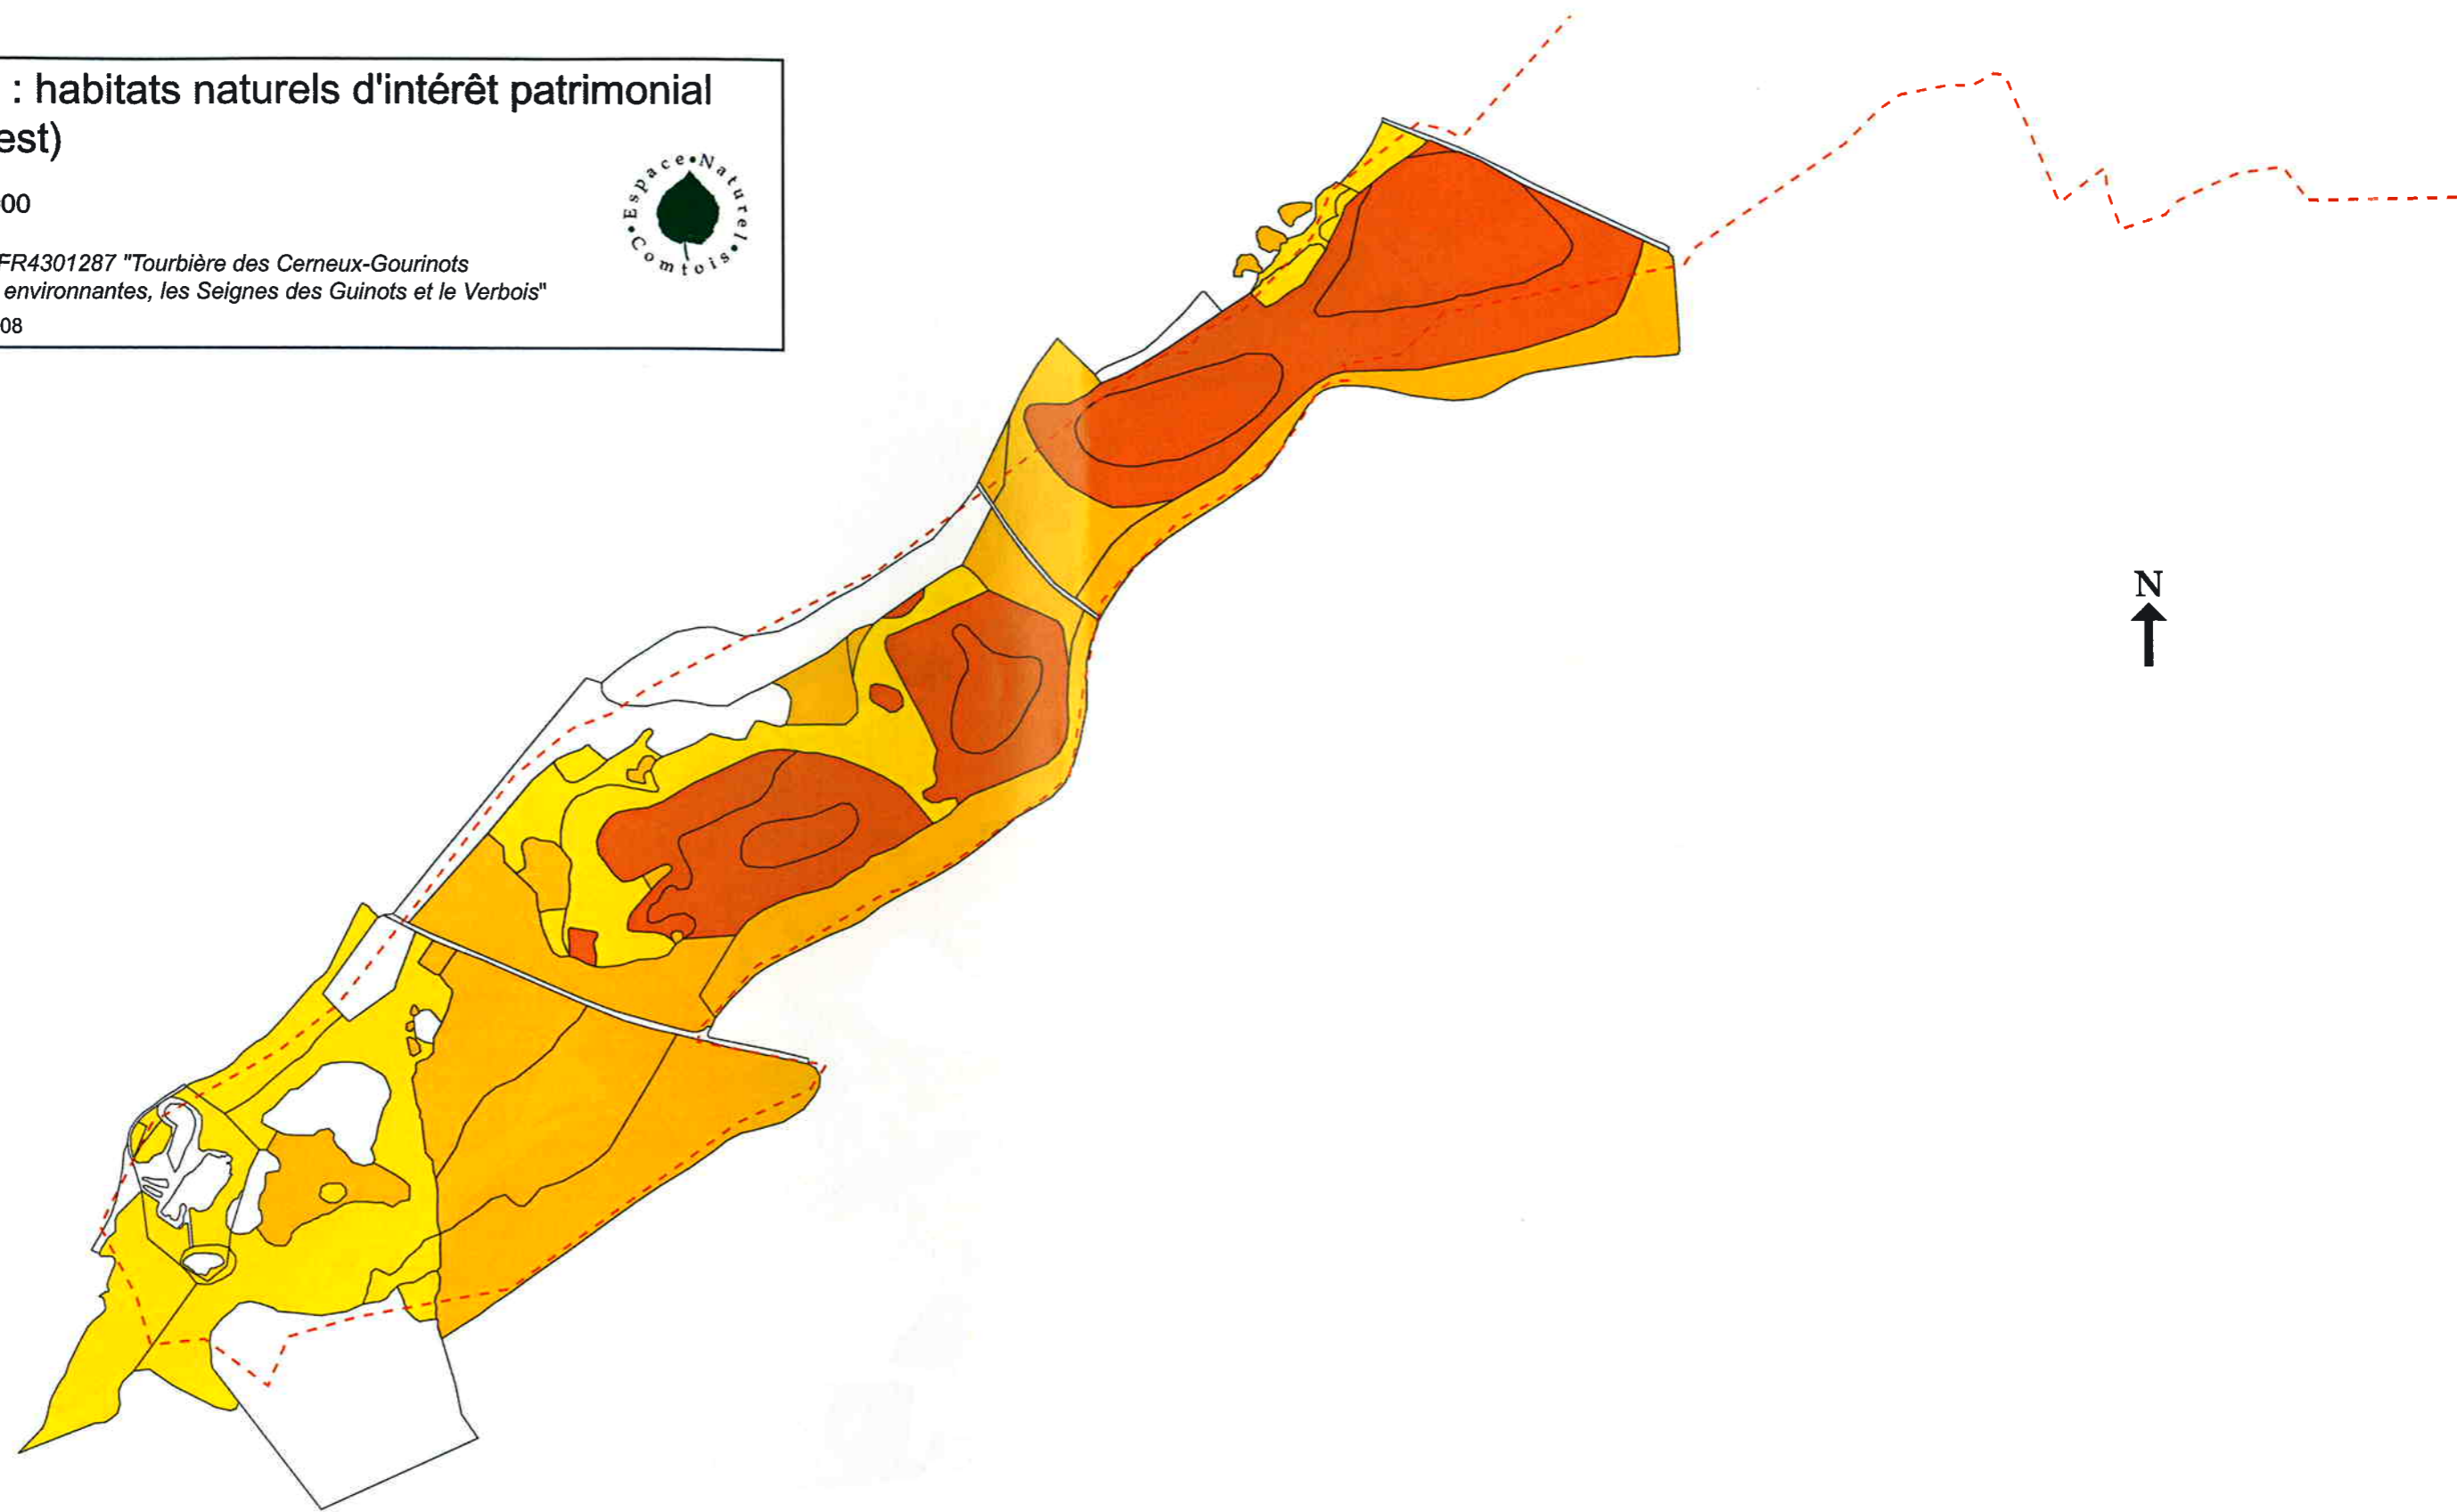

# Carte 10b : habitats naturels d'intérêt patrimonial (partie ouest)

échelle : 1/10 000

Site Natura 2000 FR4301287 "Tourbière des Cerneux-Gourinots et zones humides environnantes, les Seignes des Guinots et le Verbois"  
CREN FC - Juin 2008

- Niveau d'intérêt :
- Intérêt régional
  - Intérêt communautaire
  - Intérêt communautaire prioritaire
  - Contour du site