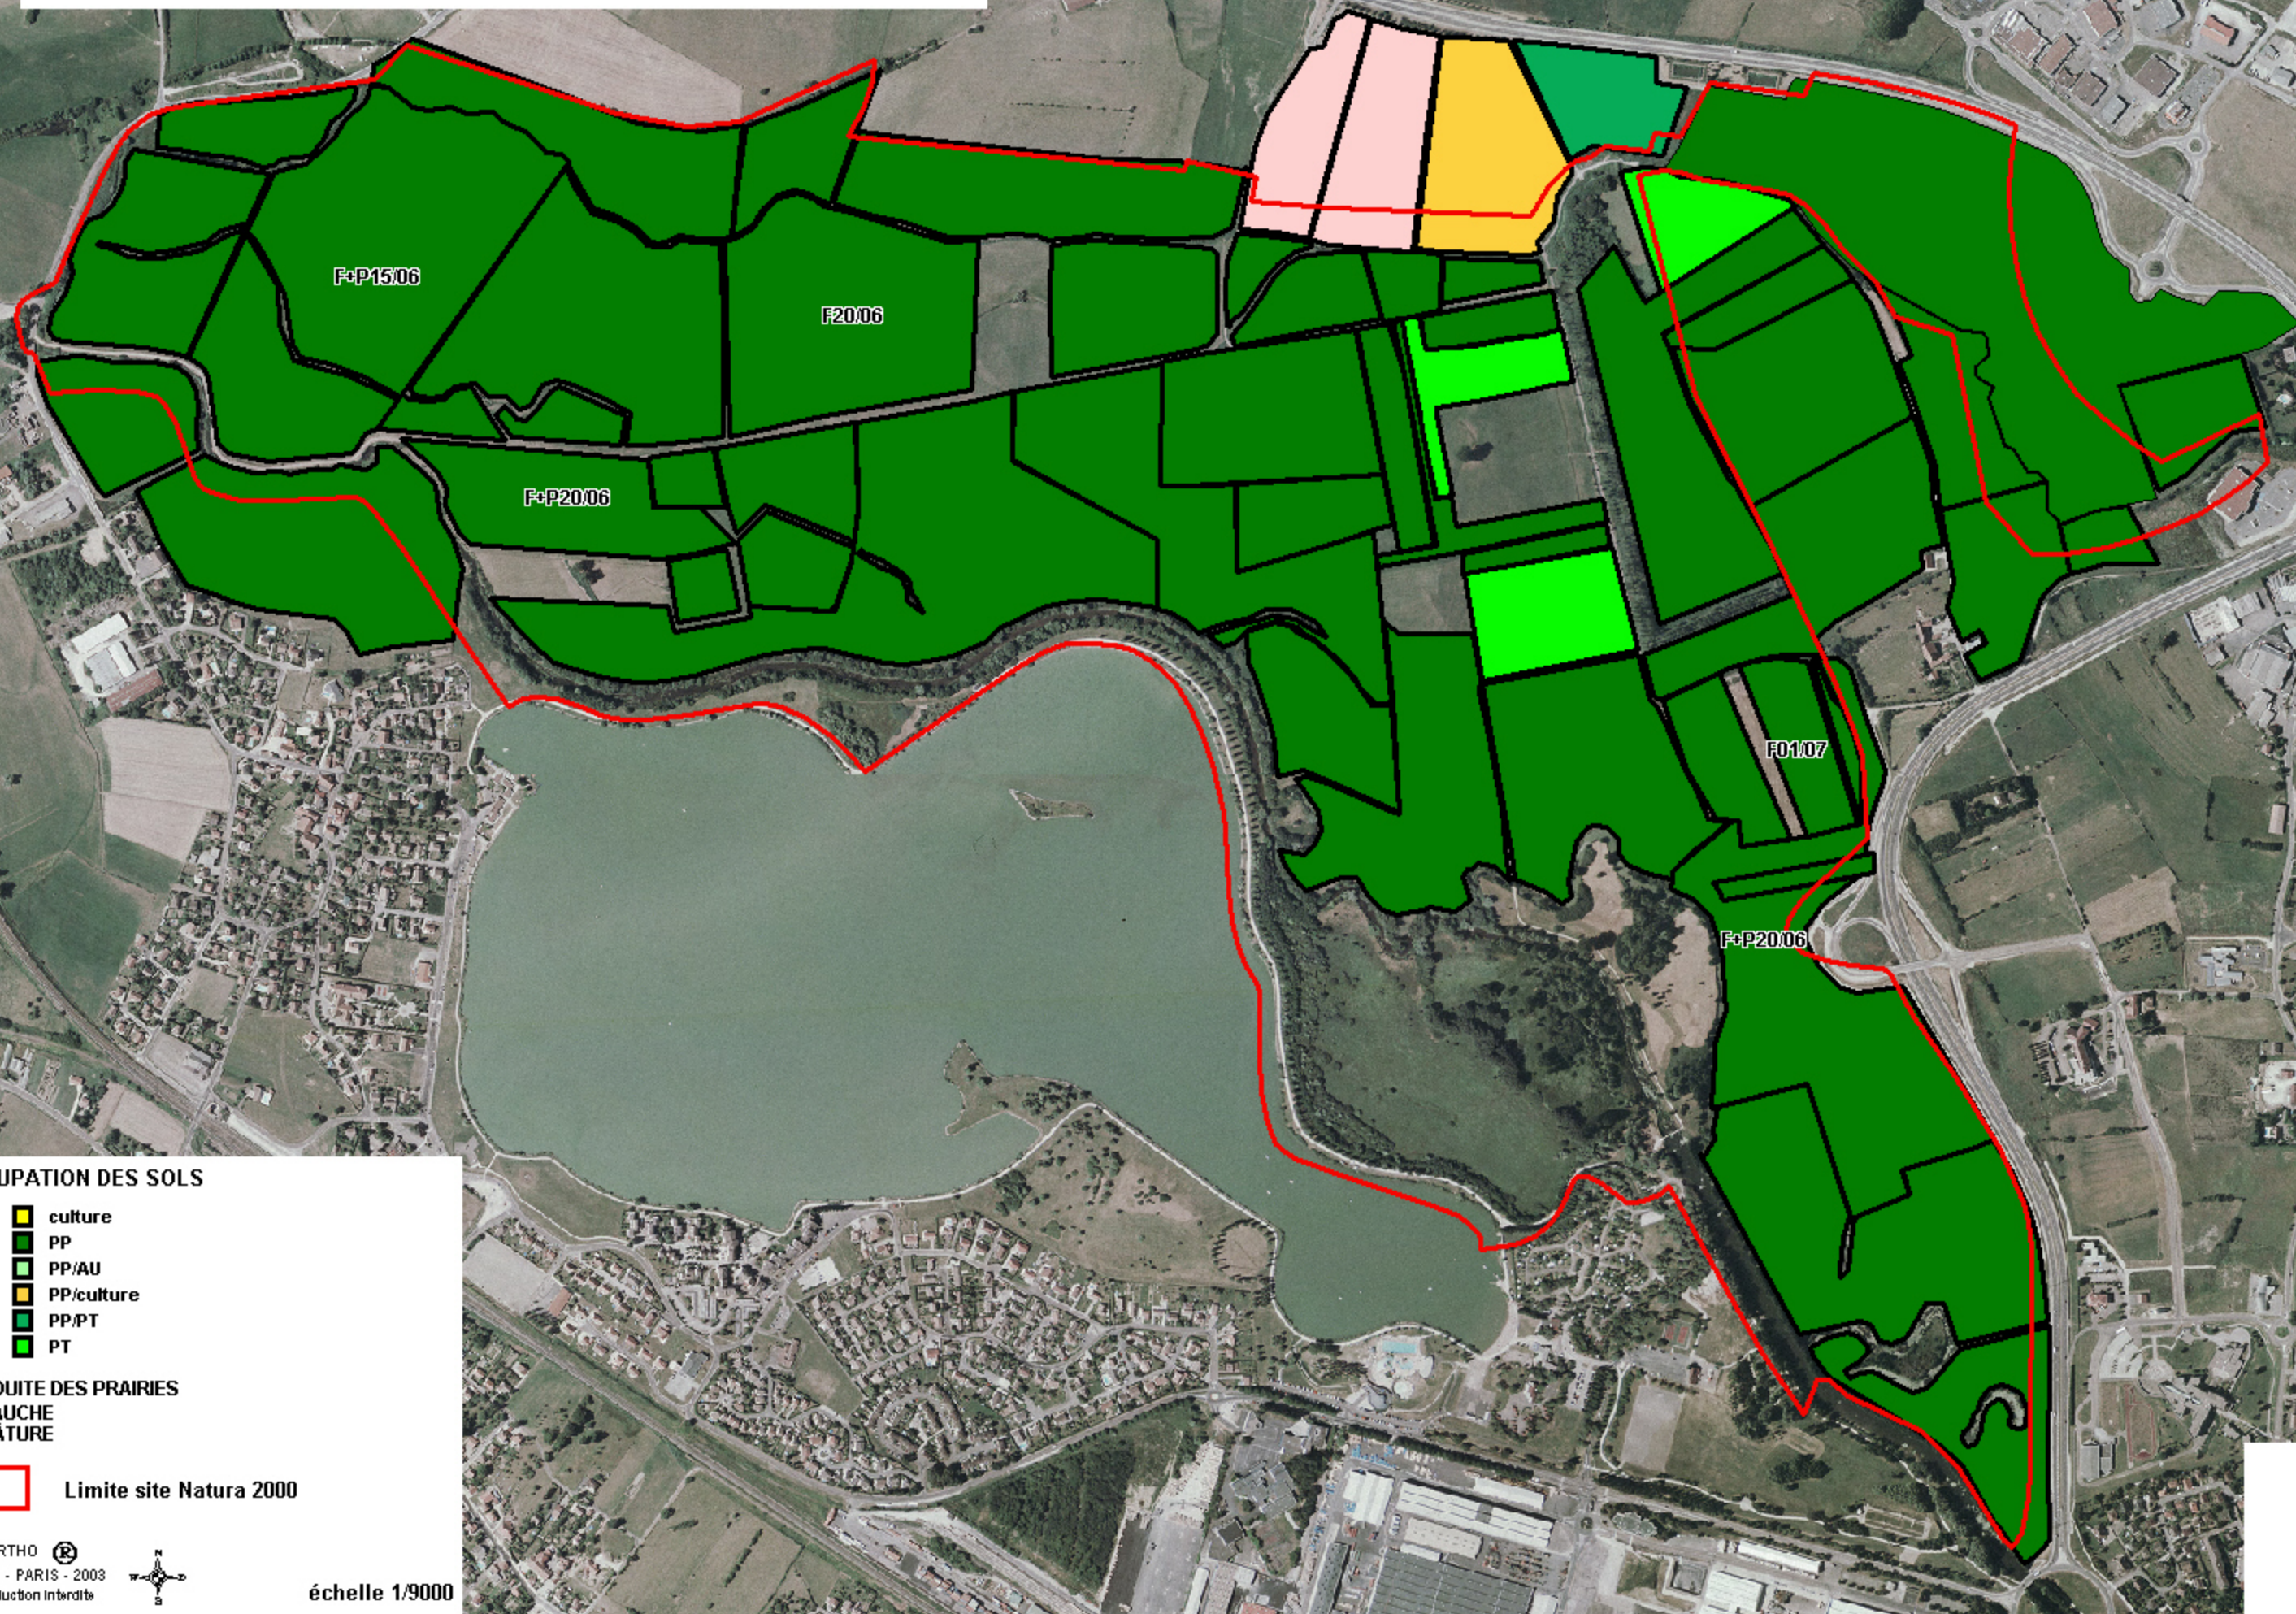

Carte n°11  
NATURA 2000  
PELOUSES DE LA REGION VESULIENNE ET VALLEE DE LA COLOMBINE  
Périmètre de Vaivre et Montoille

OCCUPATION DES SOLS

- culture
- PP
- PP/AU
- PP/culture
- PP/PT
- PT

CONDUITE DES PRAIRIES

F : FAUCHE  
P : PÂTURE

Limite site Natura 2000