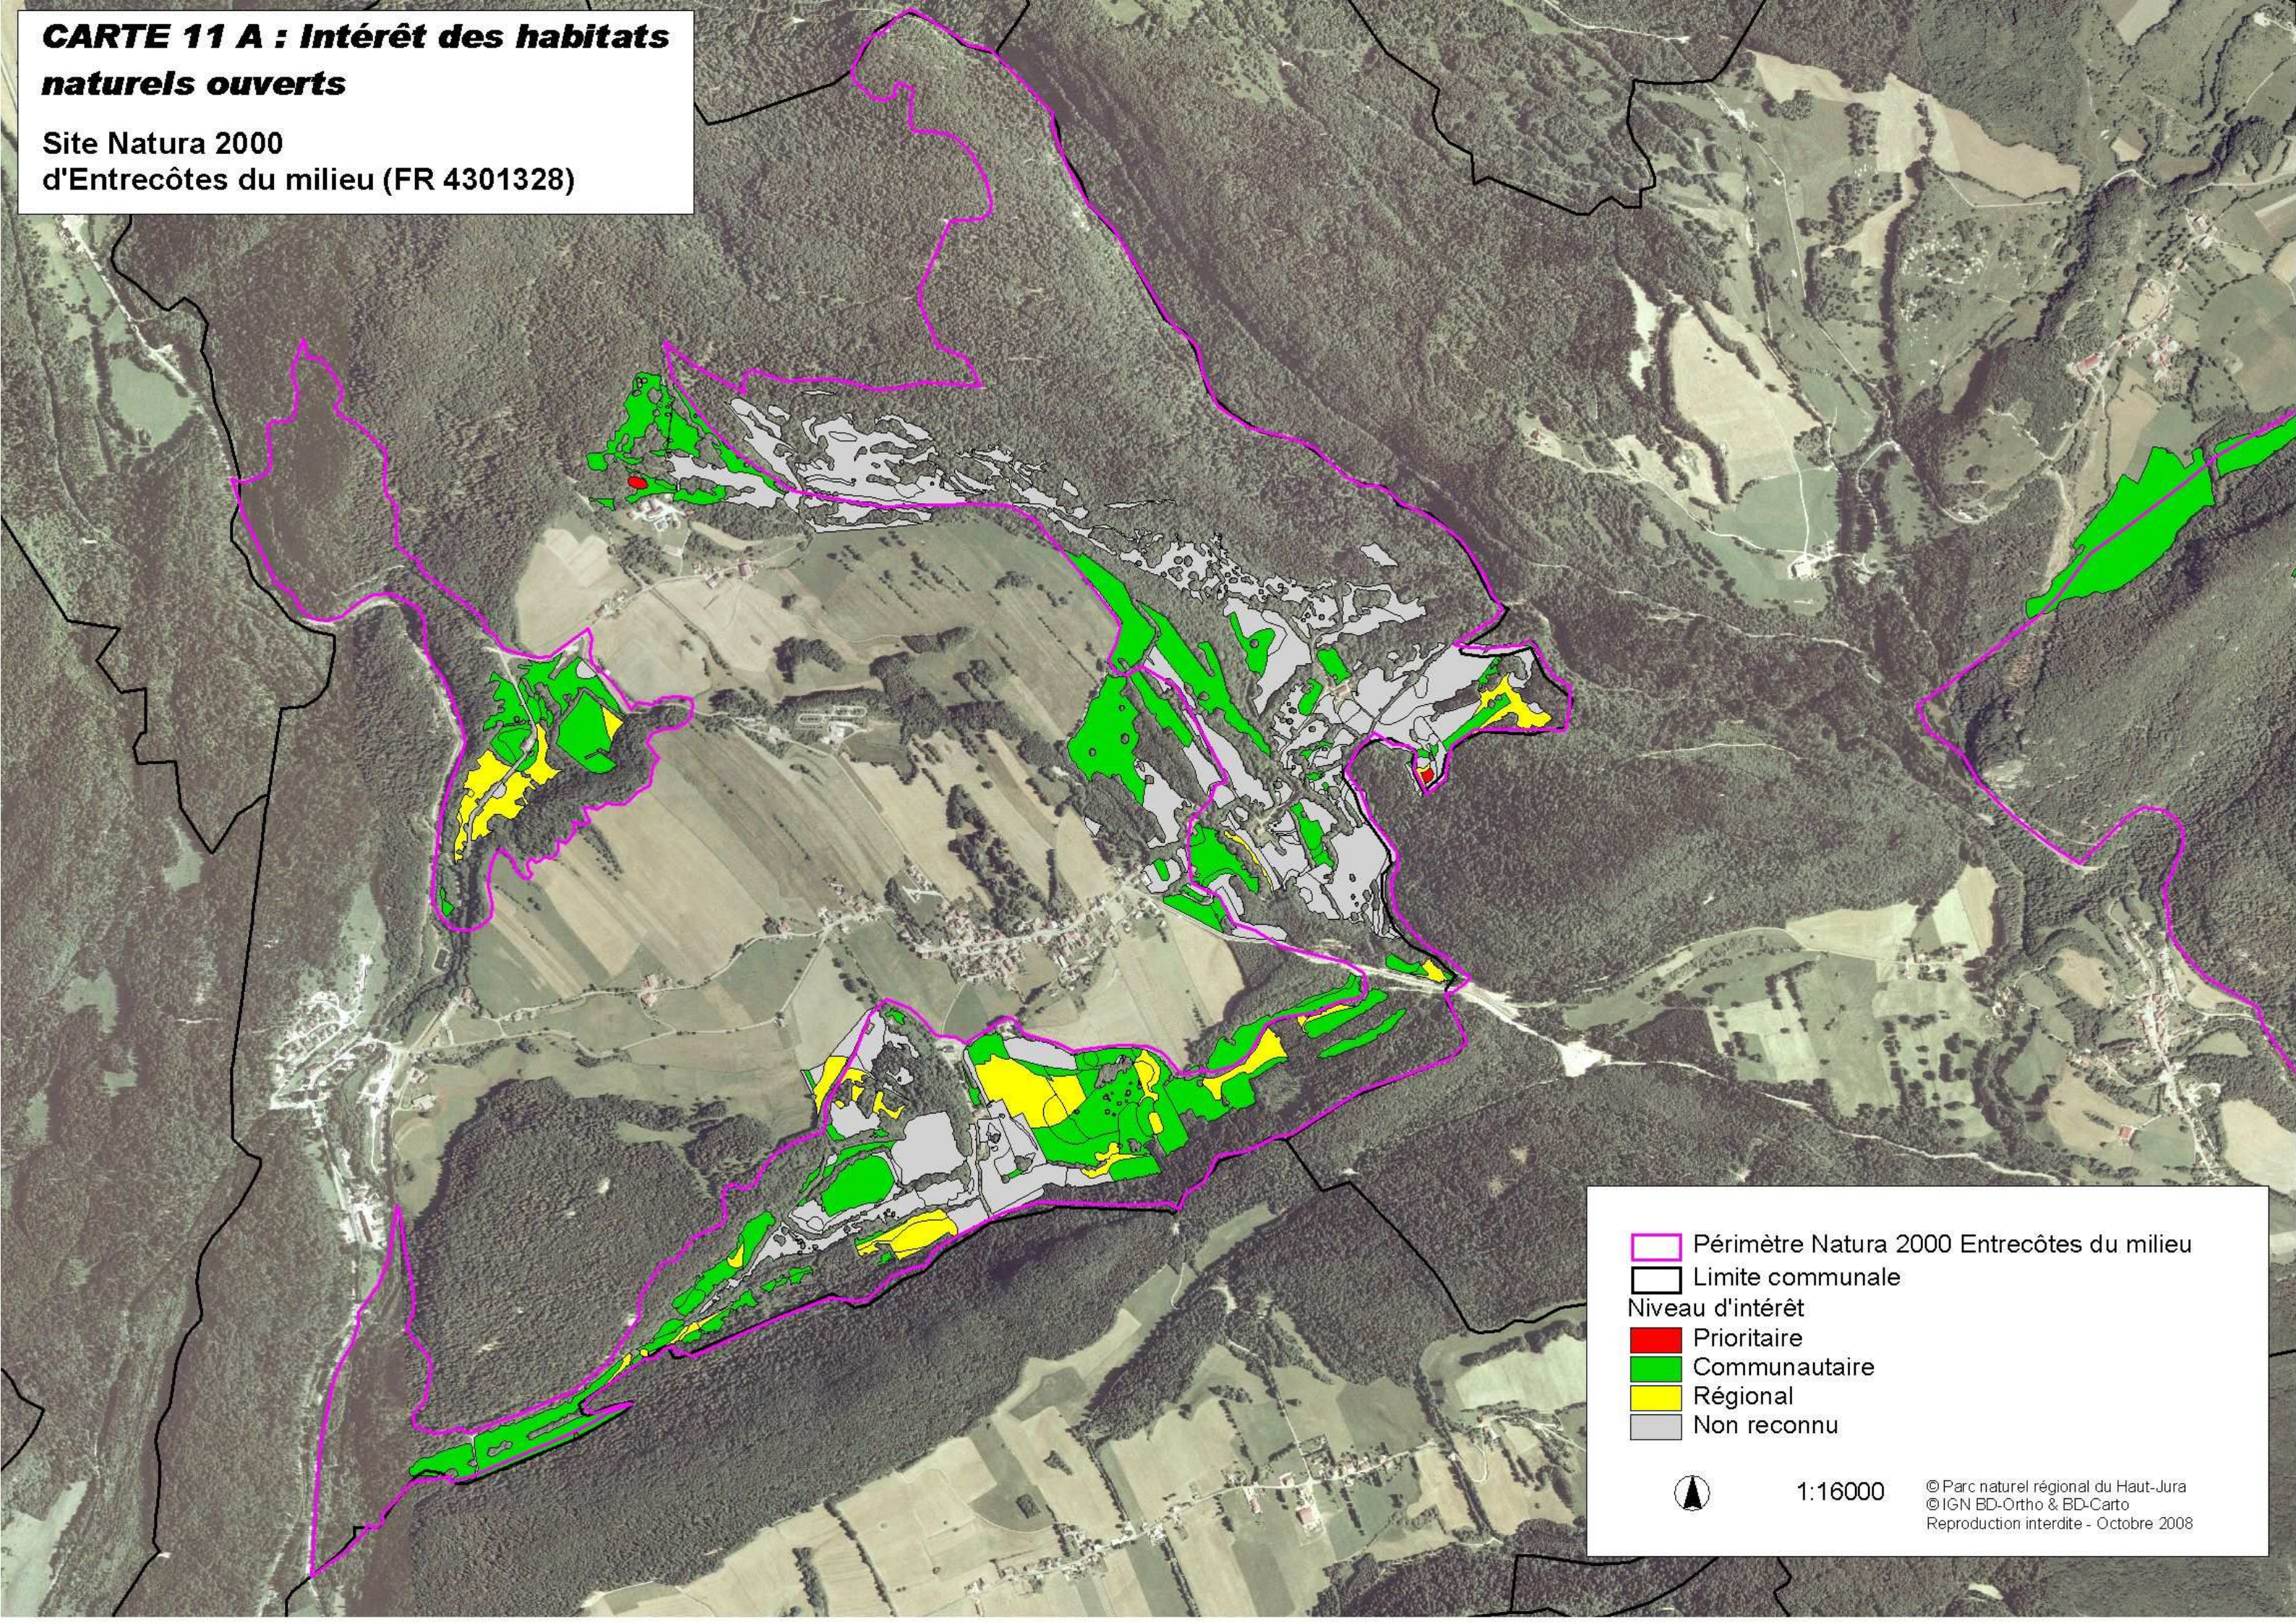

**CARTE 11 A : Intérêt des habitats naturels ouverts**

Site Natura 2000  
d'Entrecôtes du milieu (FR 4301328)

-  Périmètre Natura 2000 Entrecôtes du milieu
-  Limite communale
- Niveau d'intérêt
-  Prioritaire
-  Communautaire
-  Régional
-  Non reconnu

1:16000

© Parc naturel régional du Haut-Jura  
© IGN BD-Ortho & BD-Carto  
Reproduction interdite - Octobre 2008