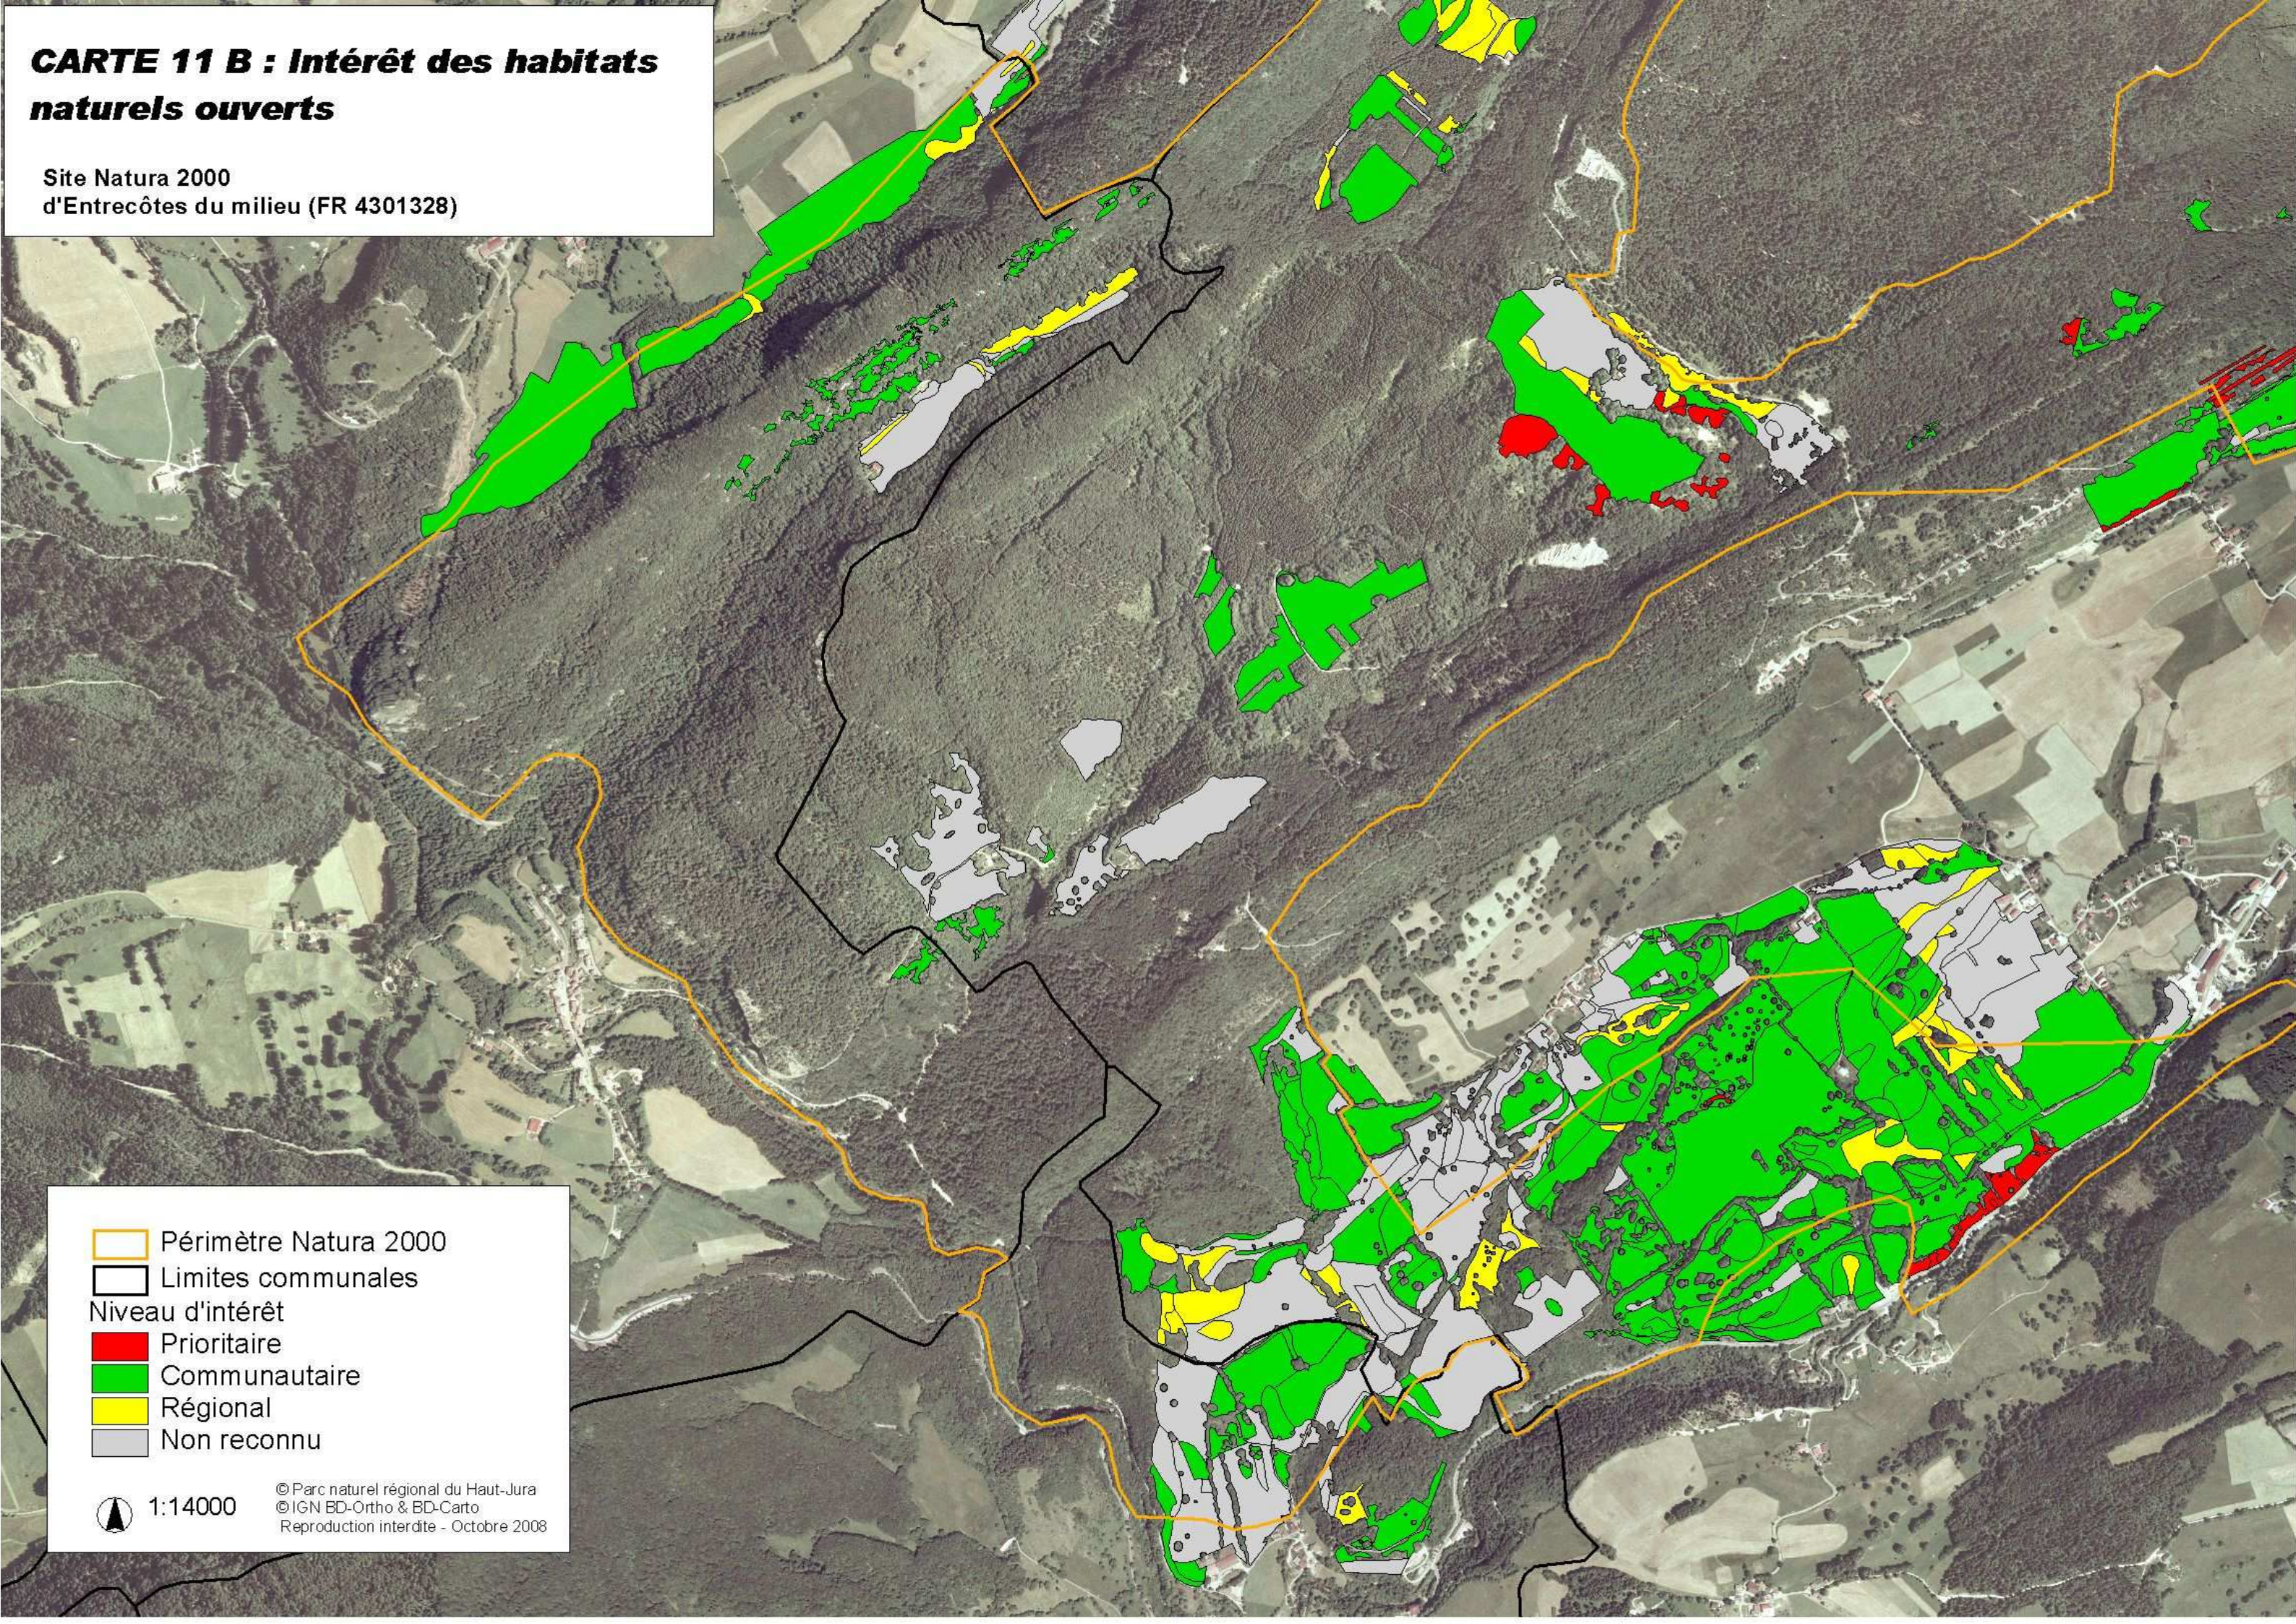

CARTE 11 B : Intérêt des habitats naturels ouverts

Site Natura 2000
d'Entrecôtes du milieu (FR 4301328)

-  Périimètre Natura 2000
-  Limites communales
- Niveau d'intérêt
-  Prioritaire
-  Communautaire
-  Régional
-  Non reconnu

 1:14000

© Parc naturel régional du Haut-Jura
© IGN BD-Ortho & BD-Carto
Reproduction interdite - Octobre 2008