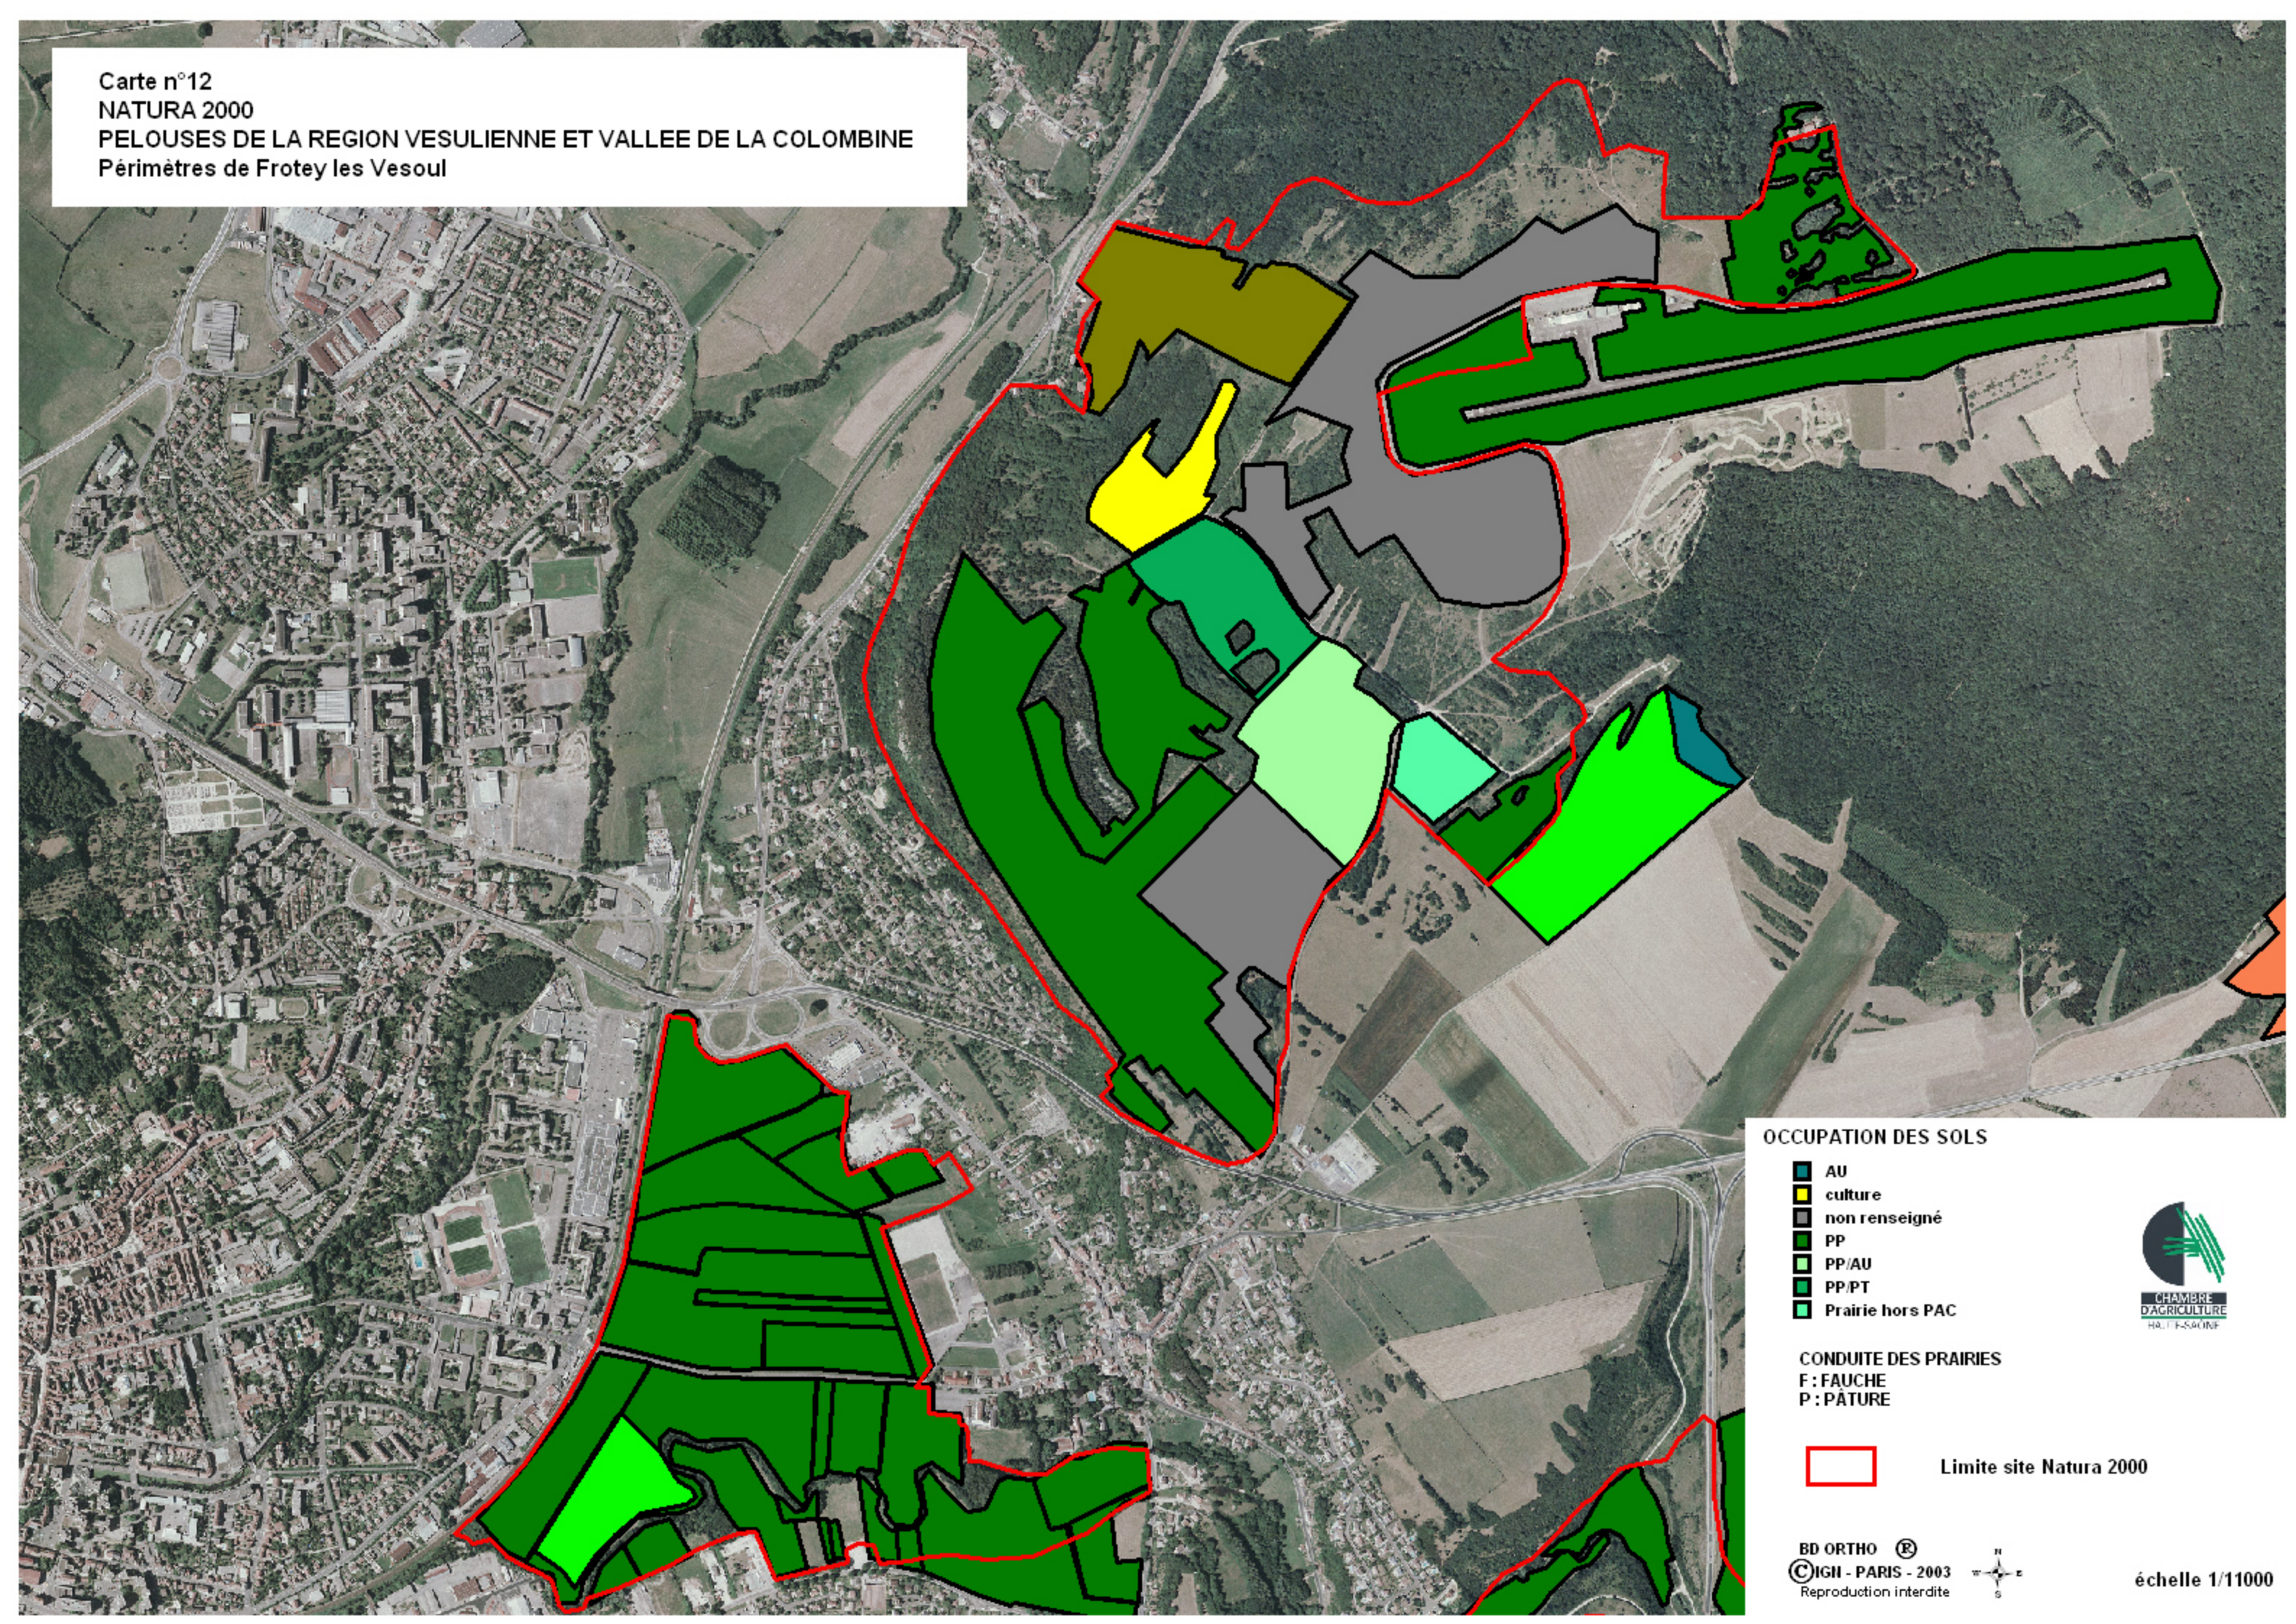

Carte n°12
NATURA 2000
PELOUSES DE LA REGION VESULIENNE ET VALLEE DE LA COLOMBINE
Périmètres de Frotey les Vesoul

OCCUPATION DES SOLS

-  AU
-  culture
-  non renseigné
-  PP
-  PP/AU
-  PP/PT
-  Prairie hors PAC

CONDUITE DES PRAIRIES

F : FAUCHE
P : PATURE

Limite site Natura 2000