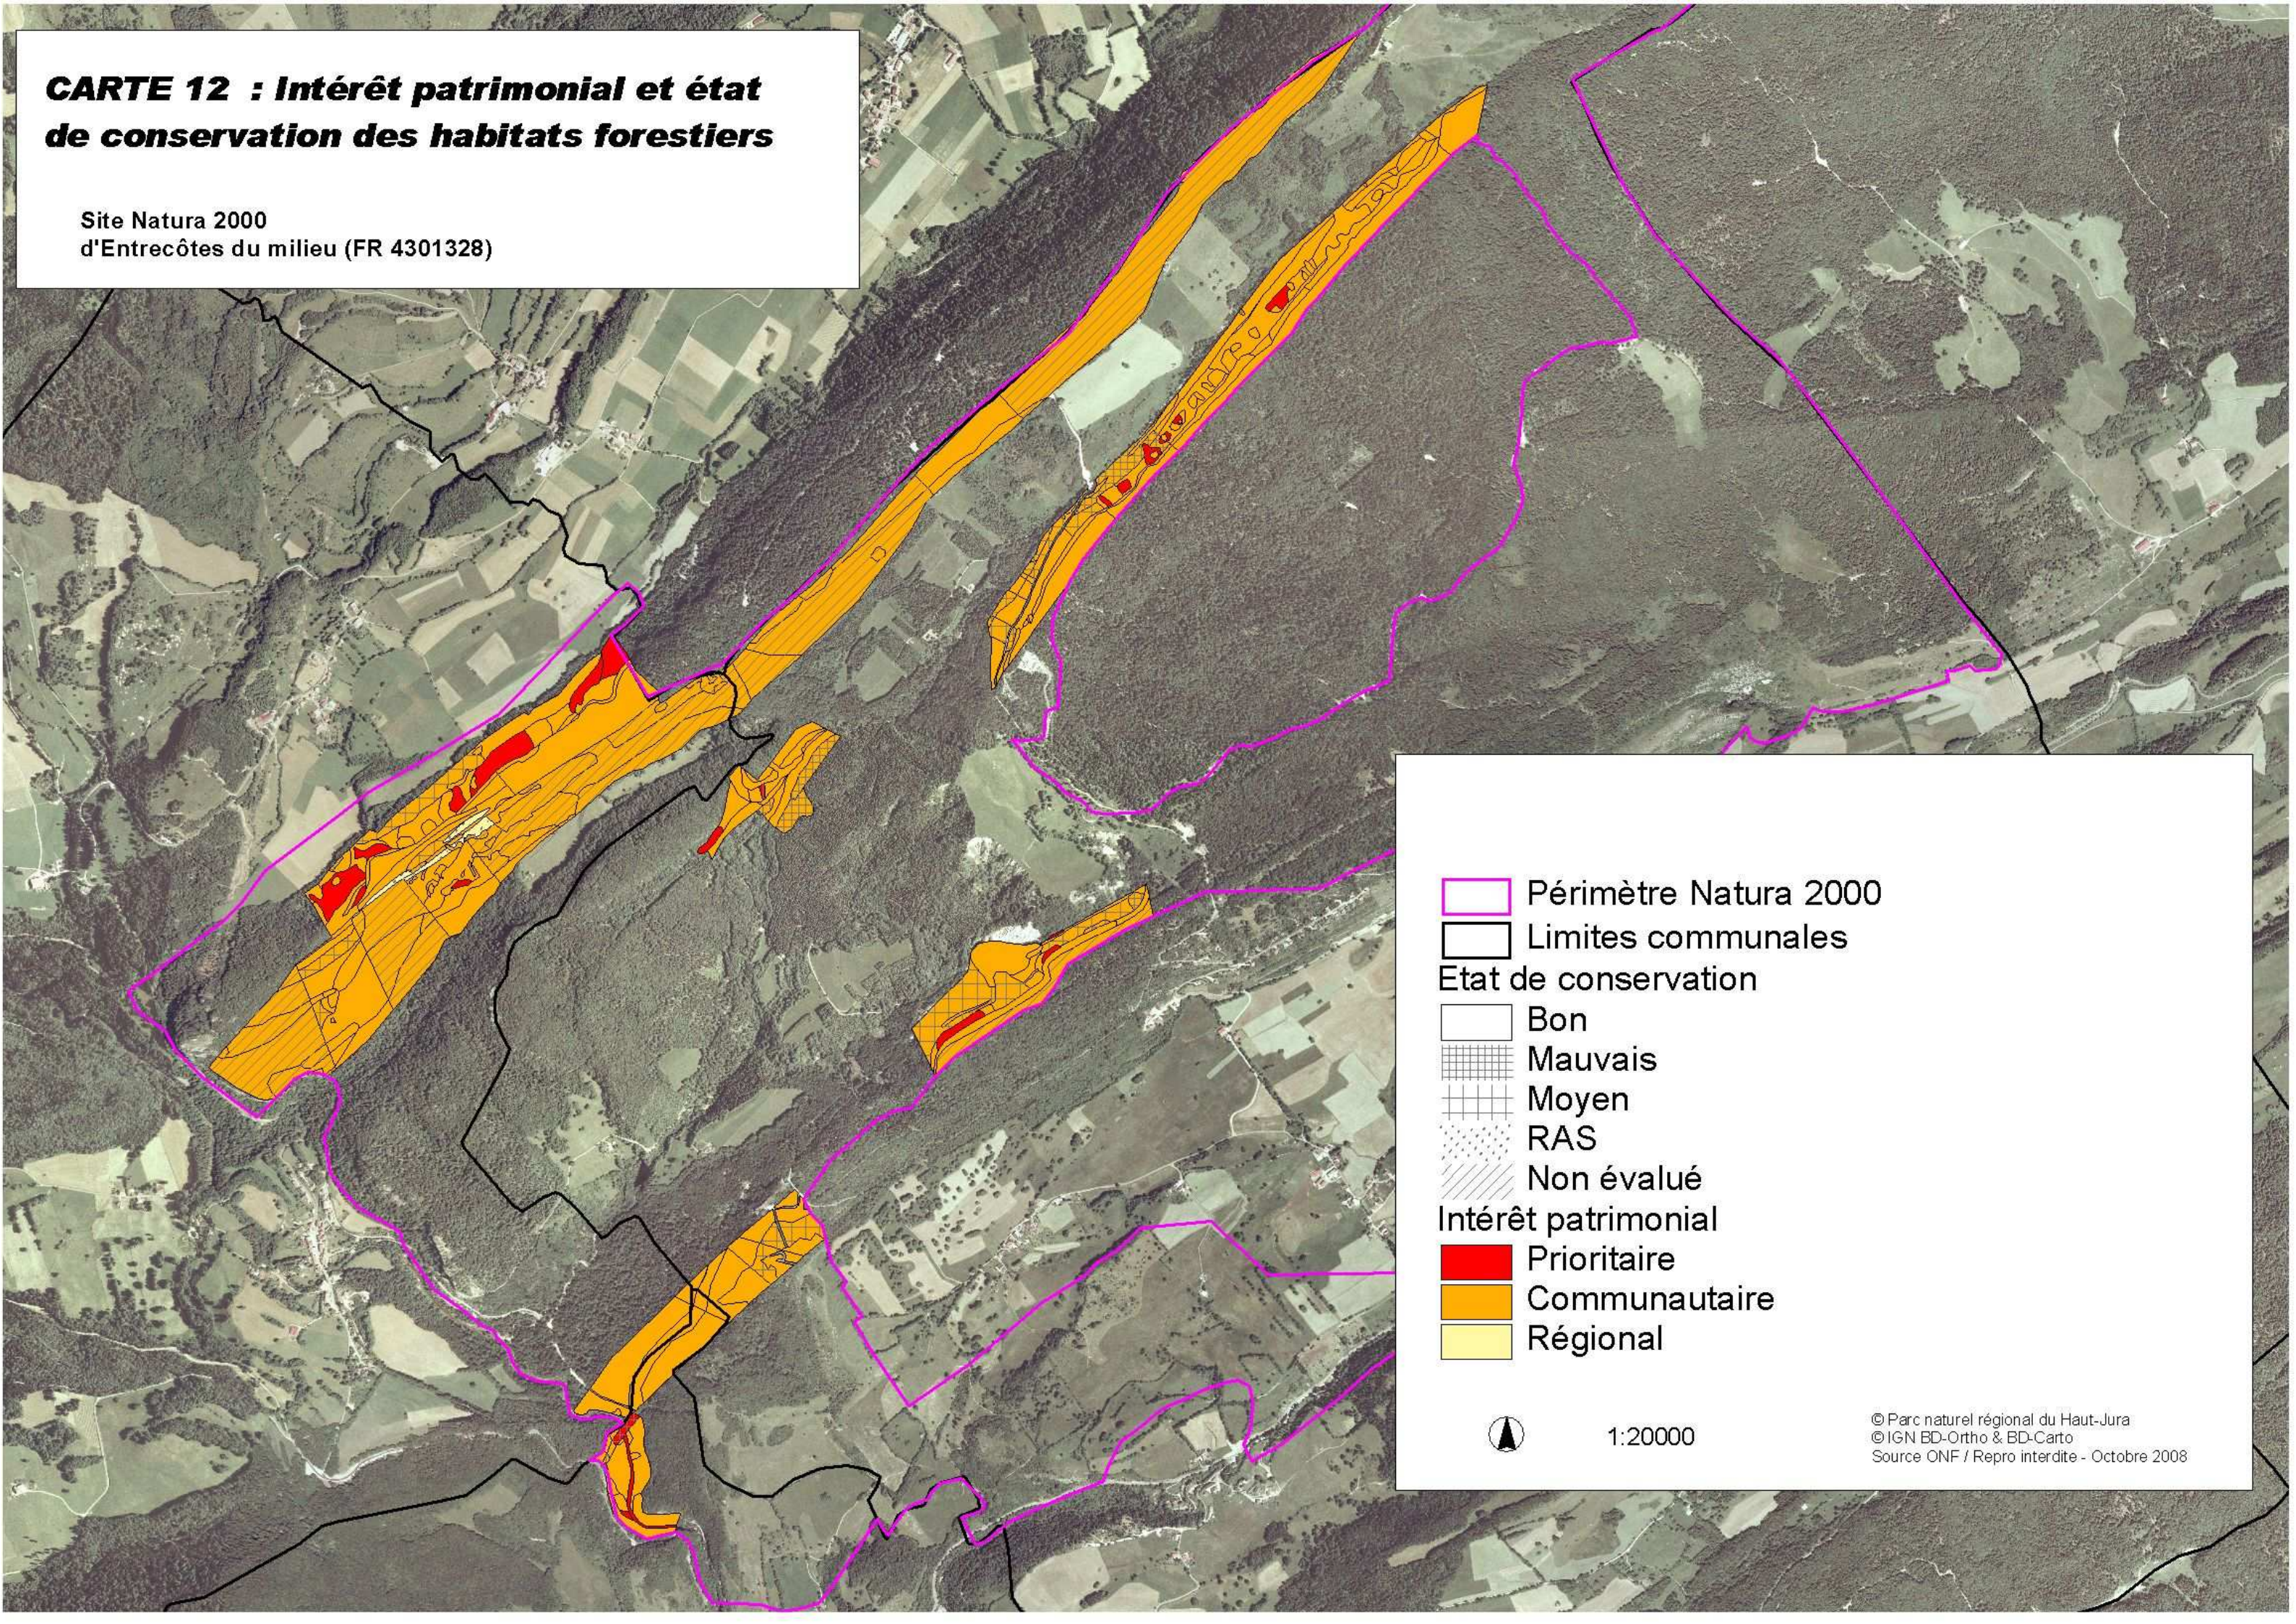

CARTE 12 : Intérêt patrimonial et état de conservation des habitats forestiers

Site Natura 2000
d'Entrecôtes du milieu (FR 4301328)

-  Périmètre Natura 2000
-  Limites communales
- Etat de conservation
 -  Bon
 -  Mauvais
 -  Moyen
 -  RAS
 -  Non évalué
- Intérêt patrimonial
 -  Prioritaire
 -  Communautaire
 -  Régional

1:20000

© Parc naturel régional du Haut-Jura
© IGN BD-Ortho & BD-Carto
Source ONF / Repro interdite - Octobre 2008