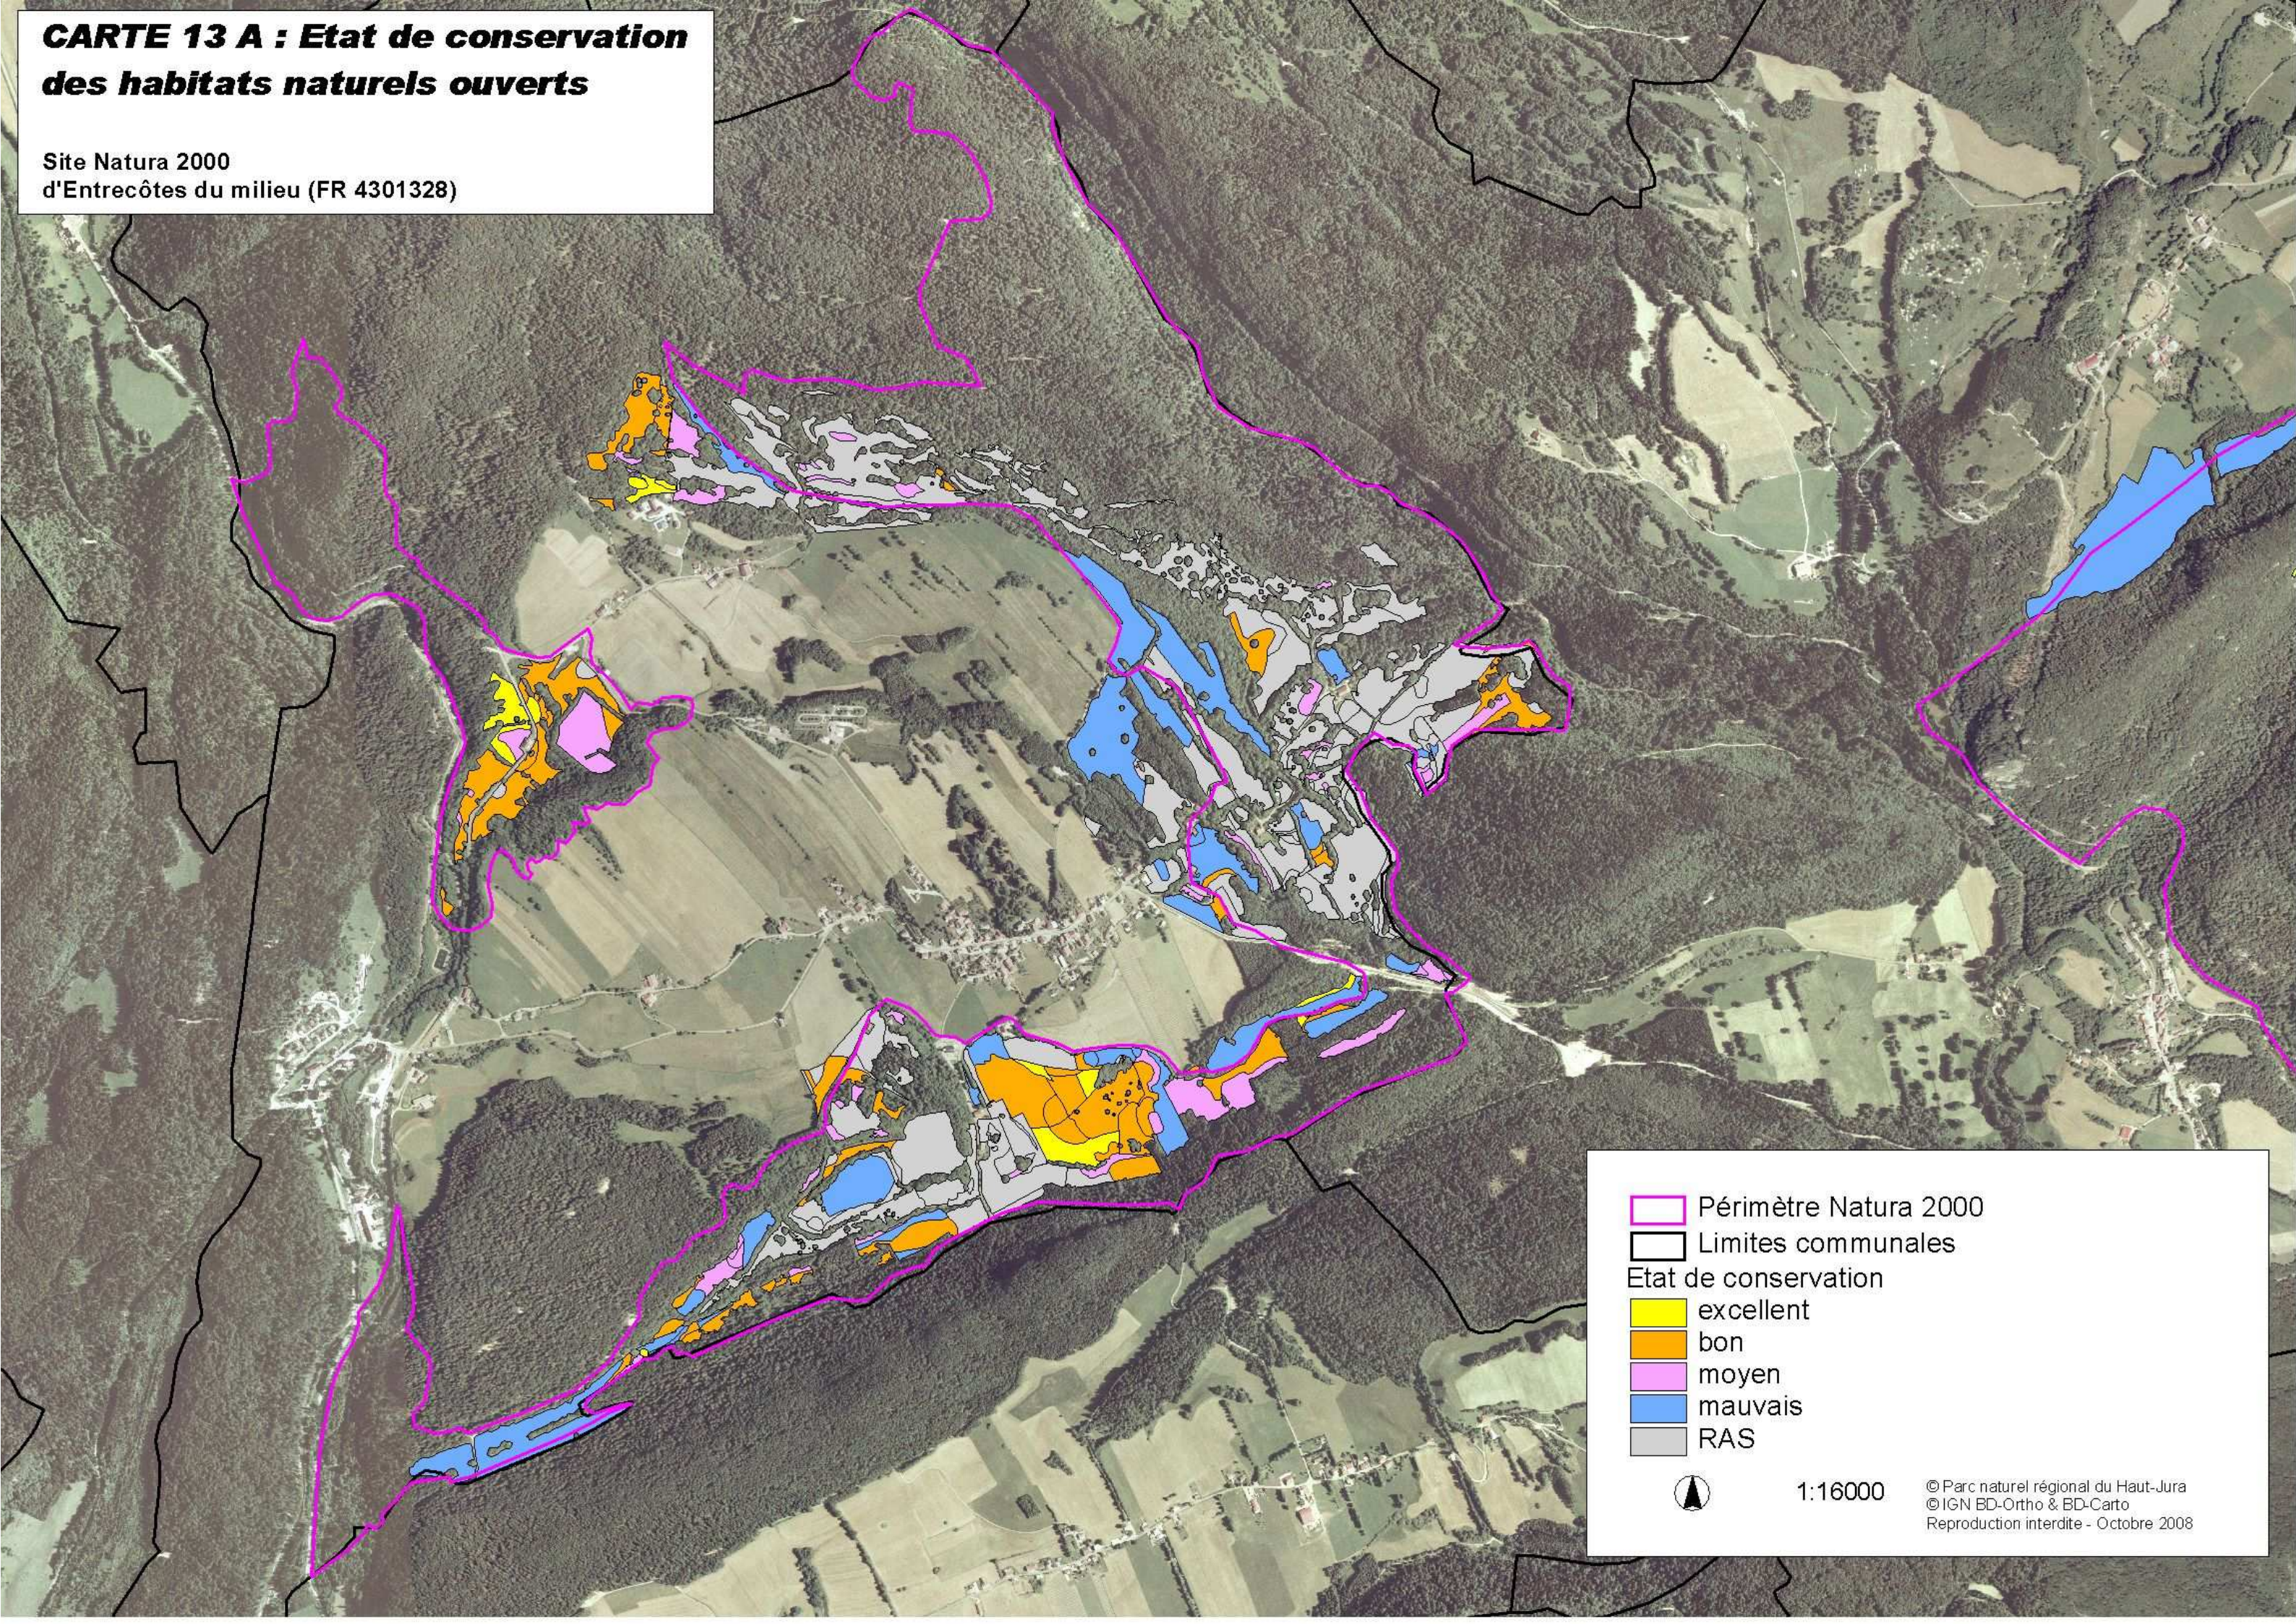

CARTE 13 A : Etat de conservation des habitats naturels ouverts

Site Natura 2000
d'Entrecôtes du milieu (FR 4301328)

-  Périmètre Natura 2000
-  Limites communales
- Etat de conservation
 -  excellent
 -  bon
 -  moyen
 -  mauvais
 -  RAS

1:16000

© Parc naturel régional du Haut-Jura
© IGN BD-Ortho & BD-Carto
Reproduction interdite - Octobre 2008