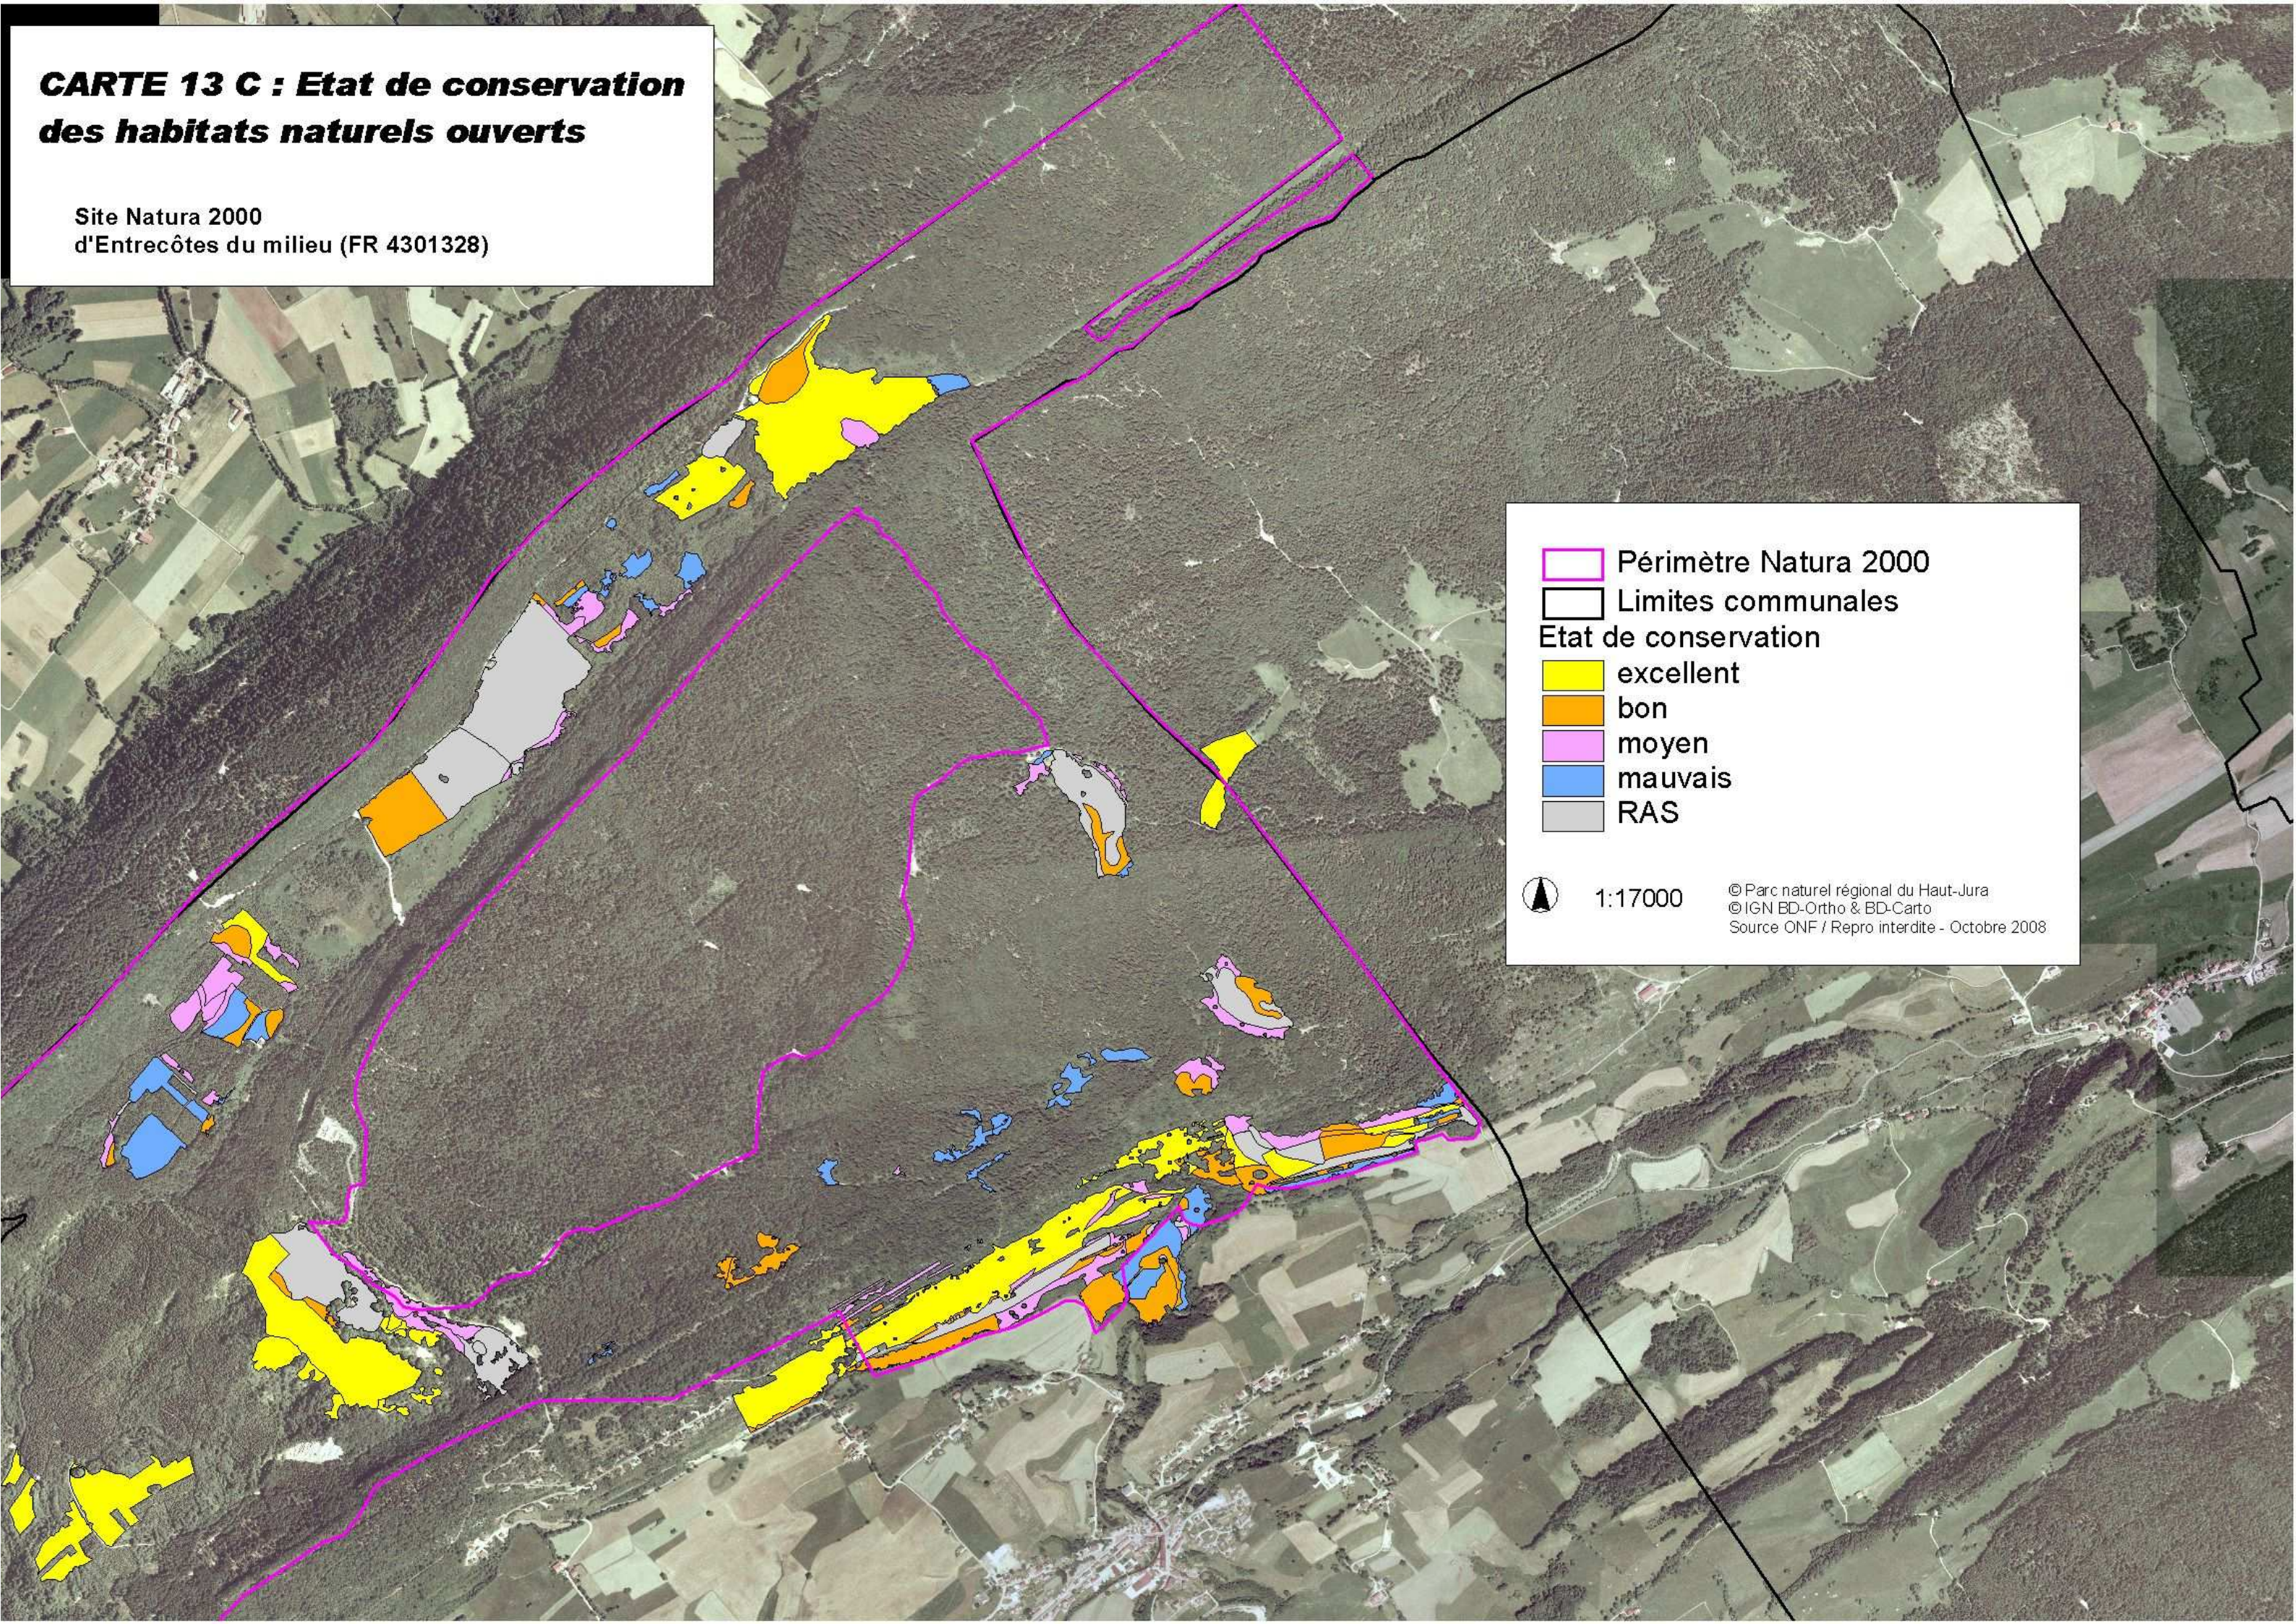

CARTE 13 C : Etat de conservation des habitats naturels ouverts

Site Natura 2000
d'Entrecôtes du milieu (FR 4301328)

-  Périmètre Natura 2000
-  Limites communales
- Etat de conservation
 -  excellent
 -  bon
 -  moyen
 -  mauvais
 -  RAS

1:17000

© Parc naturel régional du Haut-Jura
© IGN BD-Ortho & BD-Carto
Source ONF / Repro interdite - Octobre 2008