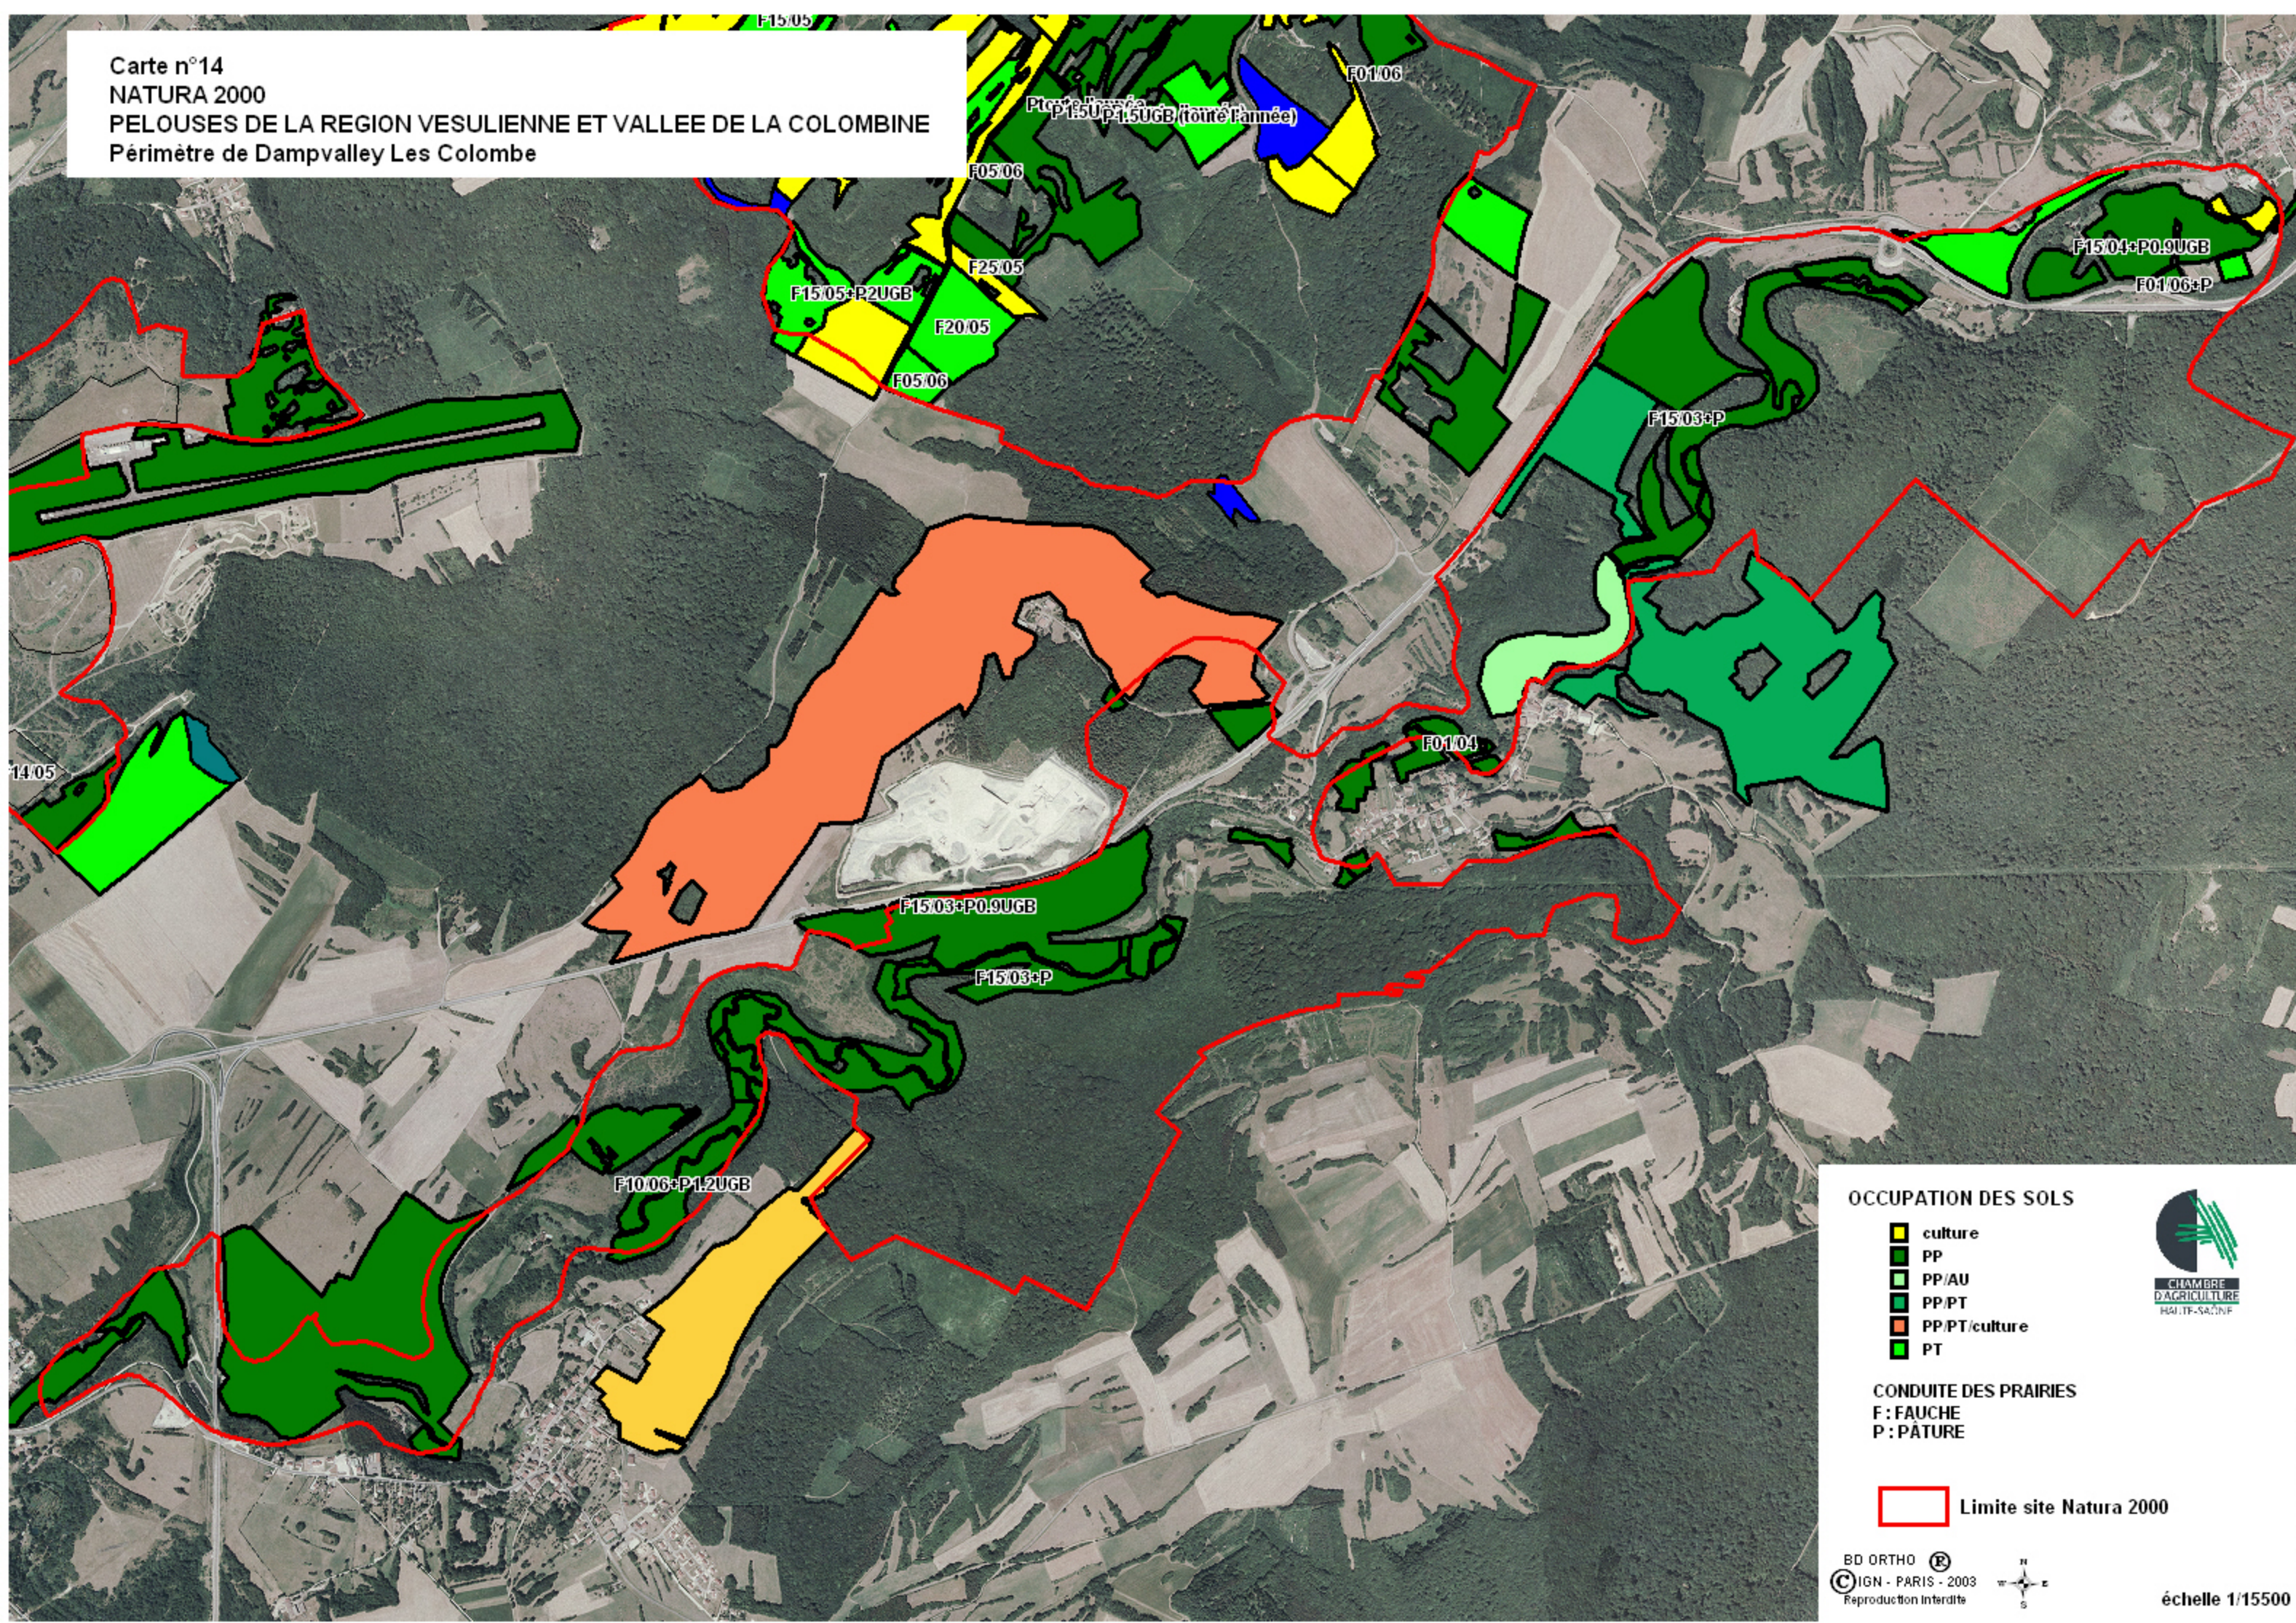

Carte n°14  
 NATURA 2000  
 PELOUSES DE LA REGION VESULIENNE ET VALLEE DE LA COLOMBINE  
 Périmètre de Dampvalley Les Colombe

OCCUPATION DES SOLS

- culture
- PP
- PP/AU
- PP/PT
- PP/PT/culture
- PT

CONDUITE DES PRAIRIES  
 F : FAUCHE  
 P : PÂTURE

Limite site Natura 2000

BD ORTHO  
 © IGN - PARIS - 2003  
 Reproduction interdite

échelle 1/15500