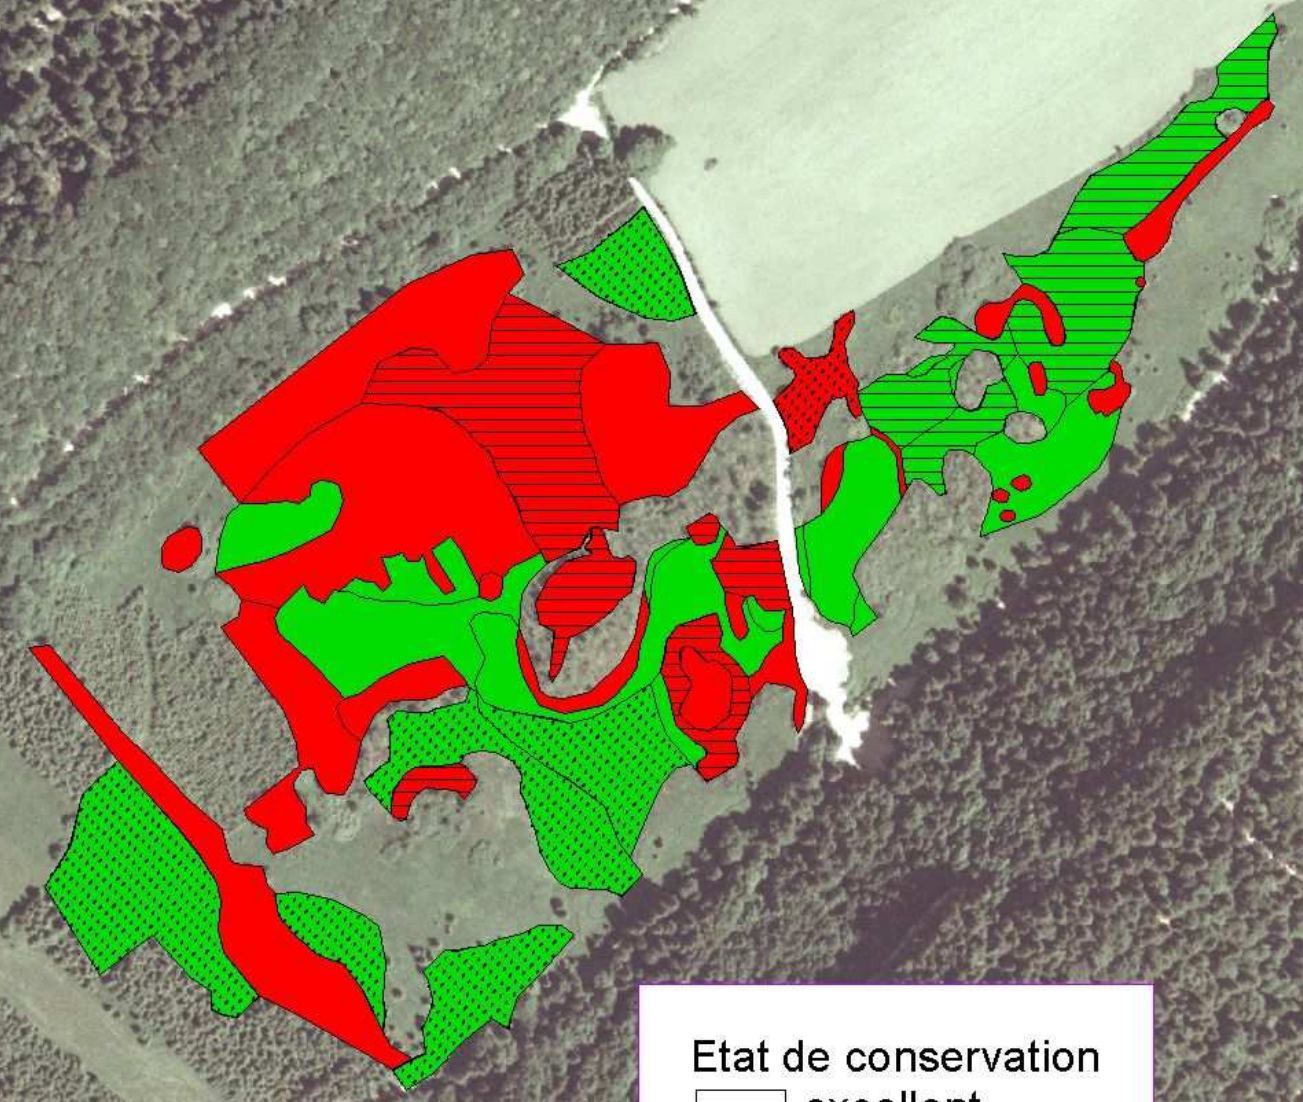

CARTE 14 : Tourbière d'Entrecôtes

Site Natura 2000
d'Entrecôtes du milieu (FR 4301328)

Habitats d'intérêt communautaire de la tourbière d'Entrecôtes

- 6210-15 Pelouses mésophiles
- 6410-3 Prairies paratourbeuses
- 7110-1 Tourbières hautes actives
- 7120-1 Tourbières hautes actives dégradées
- 7140-1 Tourbières de transition et tremblants
- 7230-1 Bas marais alcalins
- 91D0-1 Boulaies pubescentes tourbeuses
- 91D0-4 Pessières de contact des tourbières bombées
- 91E0 Ripisylves

1:4000

© Parc naturel régional du Haut-Jura
© IGN BD-Ortho & BD-Carto
Reproduction interdite - Octobre 2008

Etat de conservation

- excellent
- bon
- réduit

Intérêt patrimonial

- Prioritaire
- Communautaire