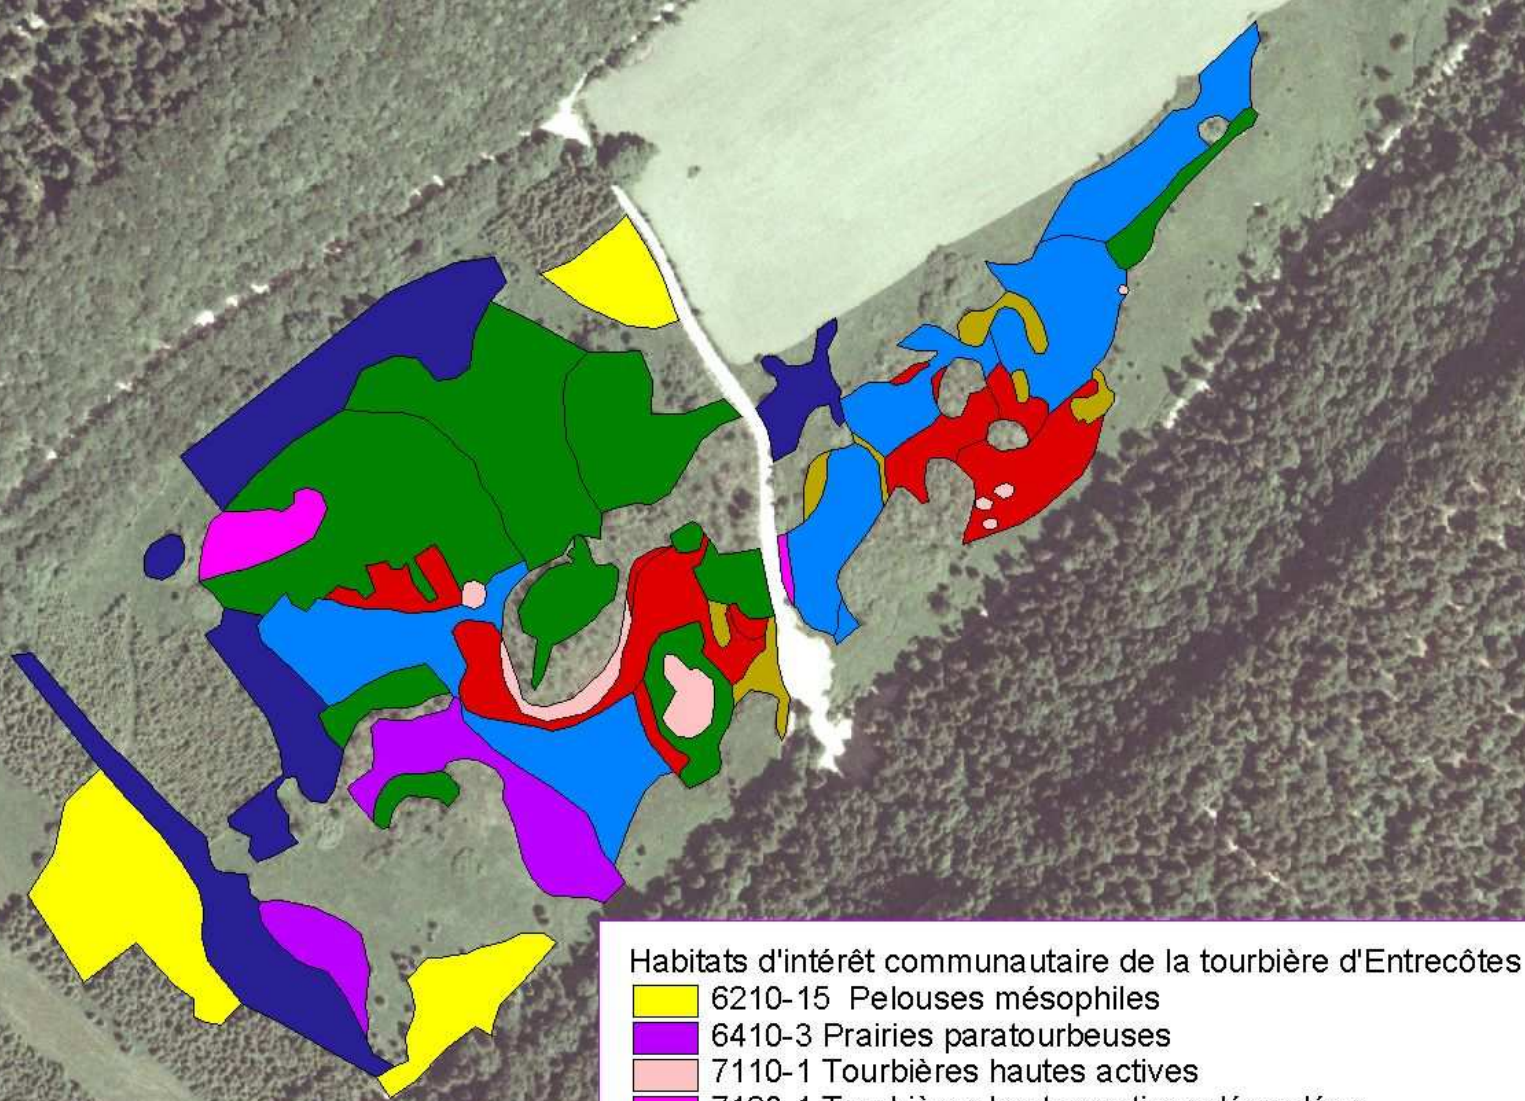

CARTE 14 : Tourbière d'Entrecôtes

Site Natura 2000
d'Entrecôtes du milieu (FR 4301328)

Habitats d'intérêt communautaire de la tourbière d'Entrecôtes

- 6210-15 Pelouses mésophiles
- 6410-3 Prairies paratourbeuses
- 7110-1 Tourbières hautes actives
- 7120-1 Tourbières hautes actives dégradées
- 7140-1 Tourbières de transition et tremblants
- 7230-1 Bas marais alcalins
- 91D0-1 Boulaies pubescentes tourbeuses
- 91D0-4 Pessières de contact des tourbières bombées
- 91E0 Ripisylves

1:4000

© Parc naturel régional du Haut-Jura
© IGN BD-Ortho & BD-Carto
Reproduction interdite - Octobre 2008

Etat de conservation

- excellent
- bon
- réduit

Intérêt patrimonial

- Prioritaire
- Communautaire