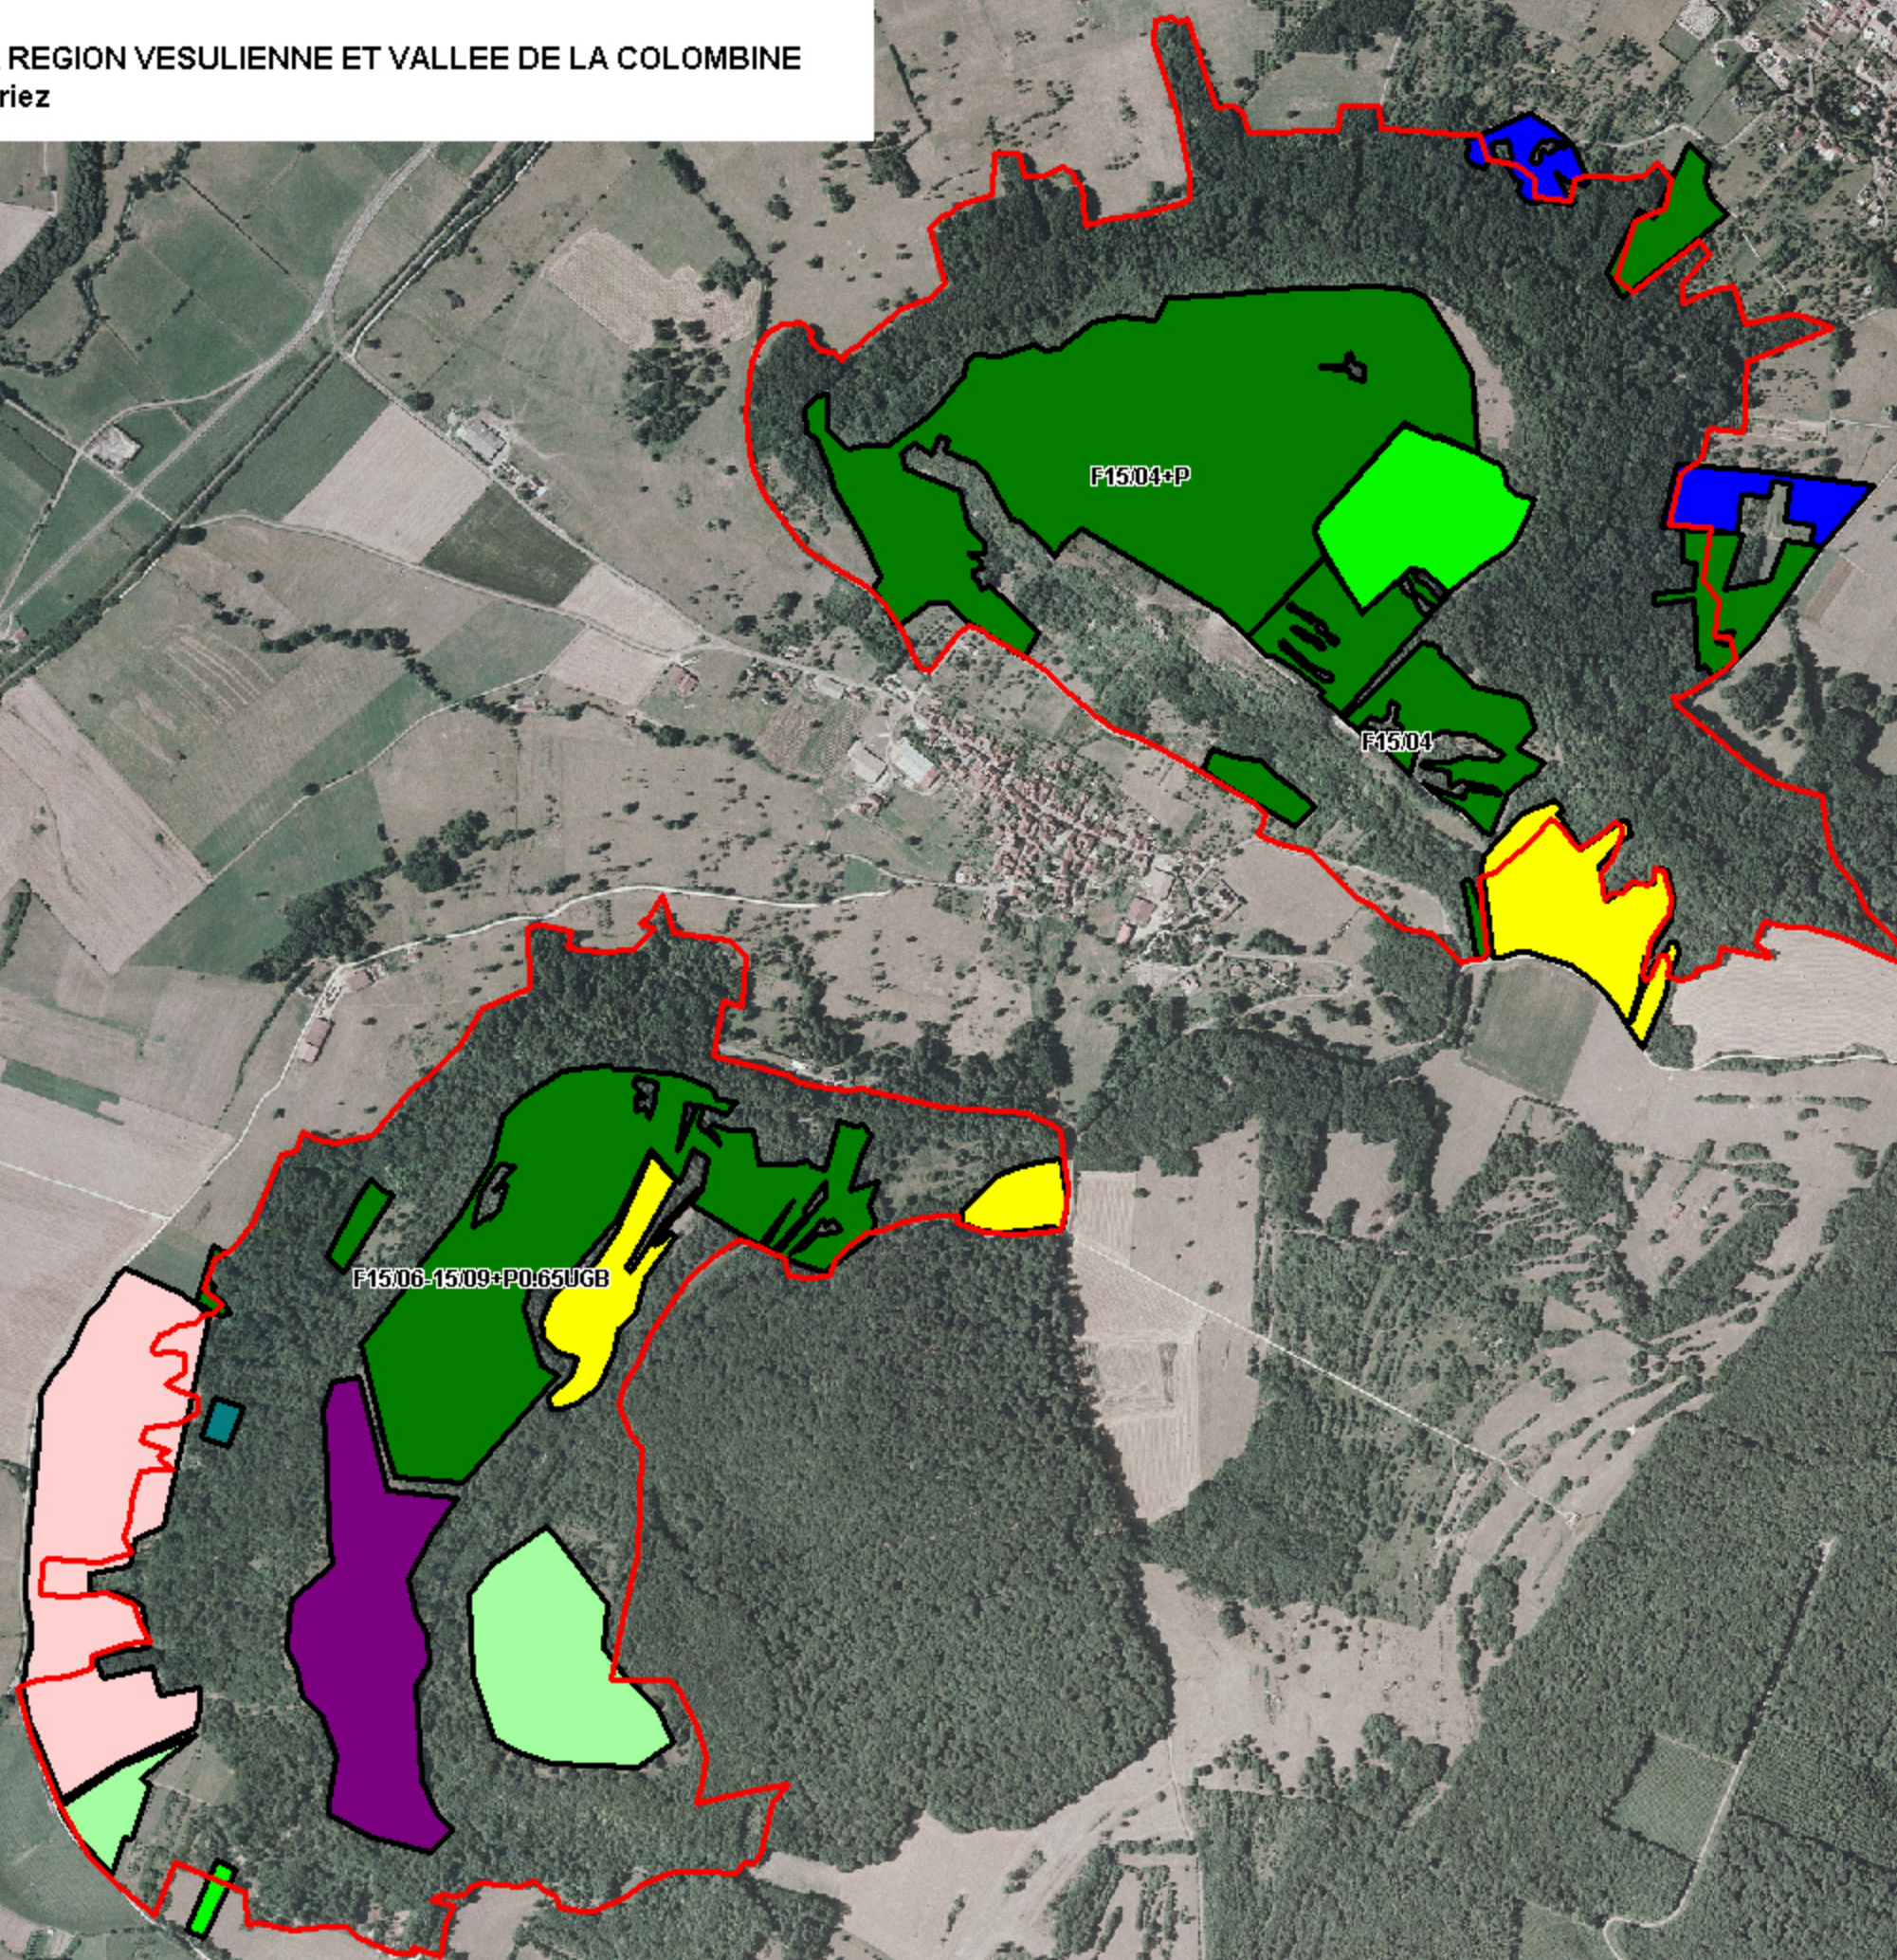

Carte n°15  
 NATURA 2000  
 PELOUSES DE LA REGION VESULIENNE ET VALLEE DE LA COLOMBINE  
 Périmètres de Chariez

OCCUPATION DES SOLS

- AU
- culture
- Friche
- gel
- PP
- PP/AU
- PT
- PT/culture

CONDUITE DES PRAIRIES

F : FAUCHE  
 P : PÂTURE

Limite site Natura 2000