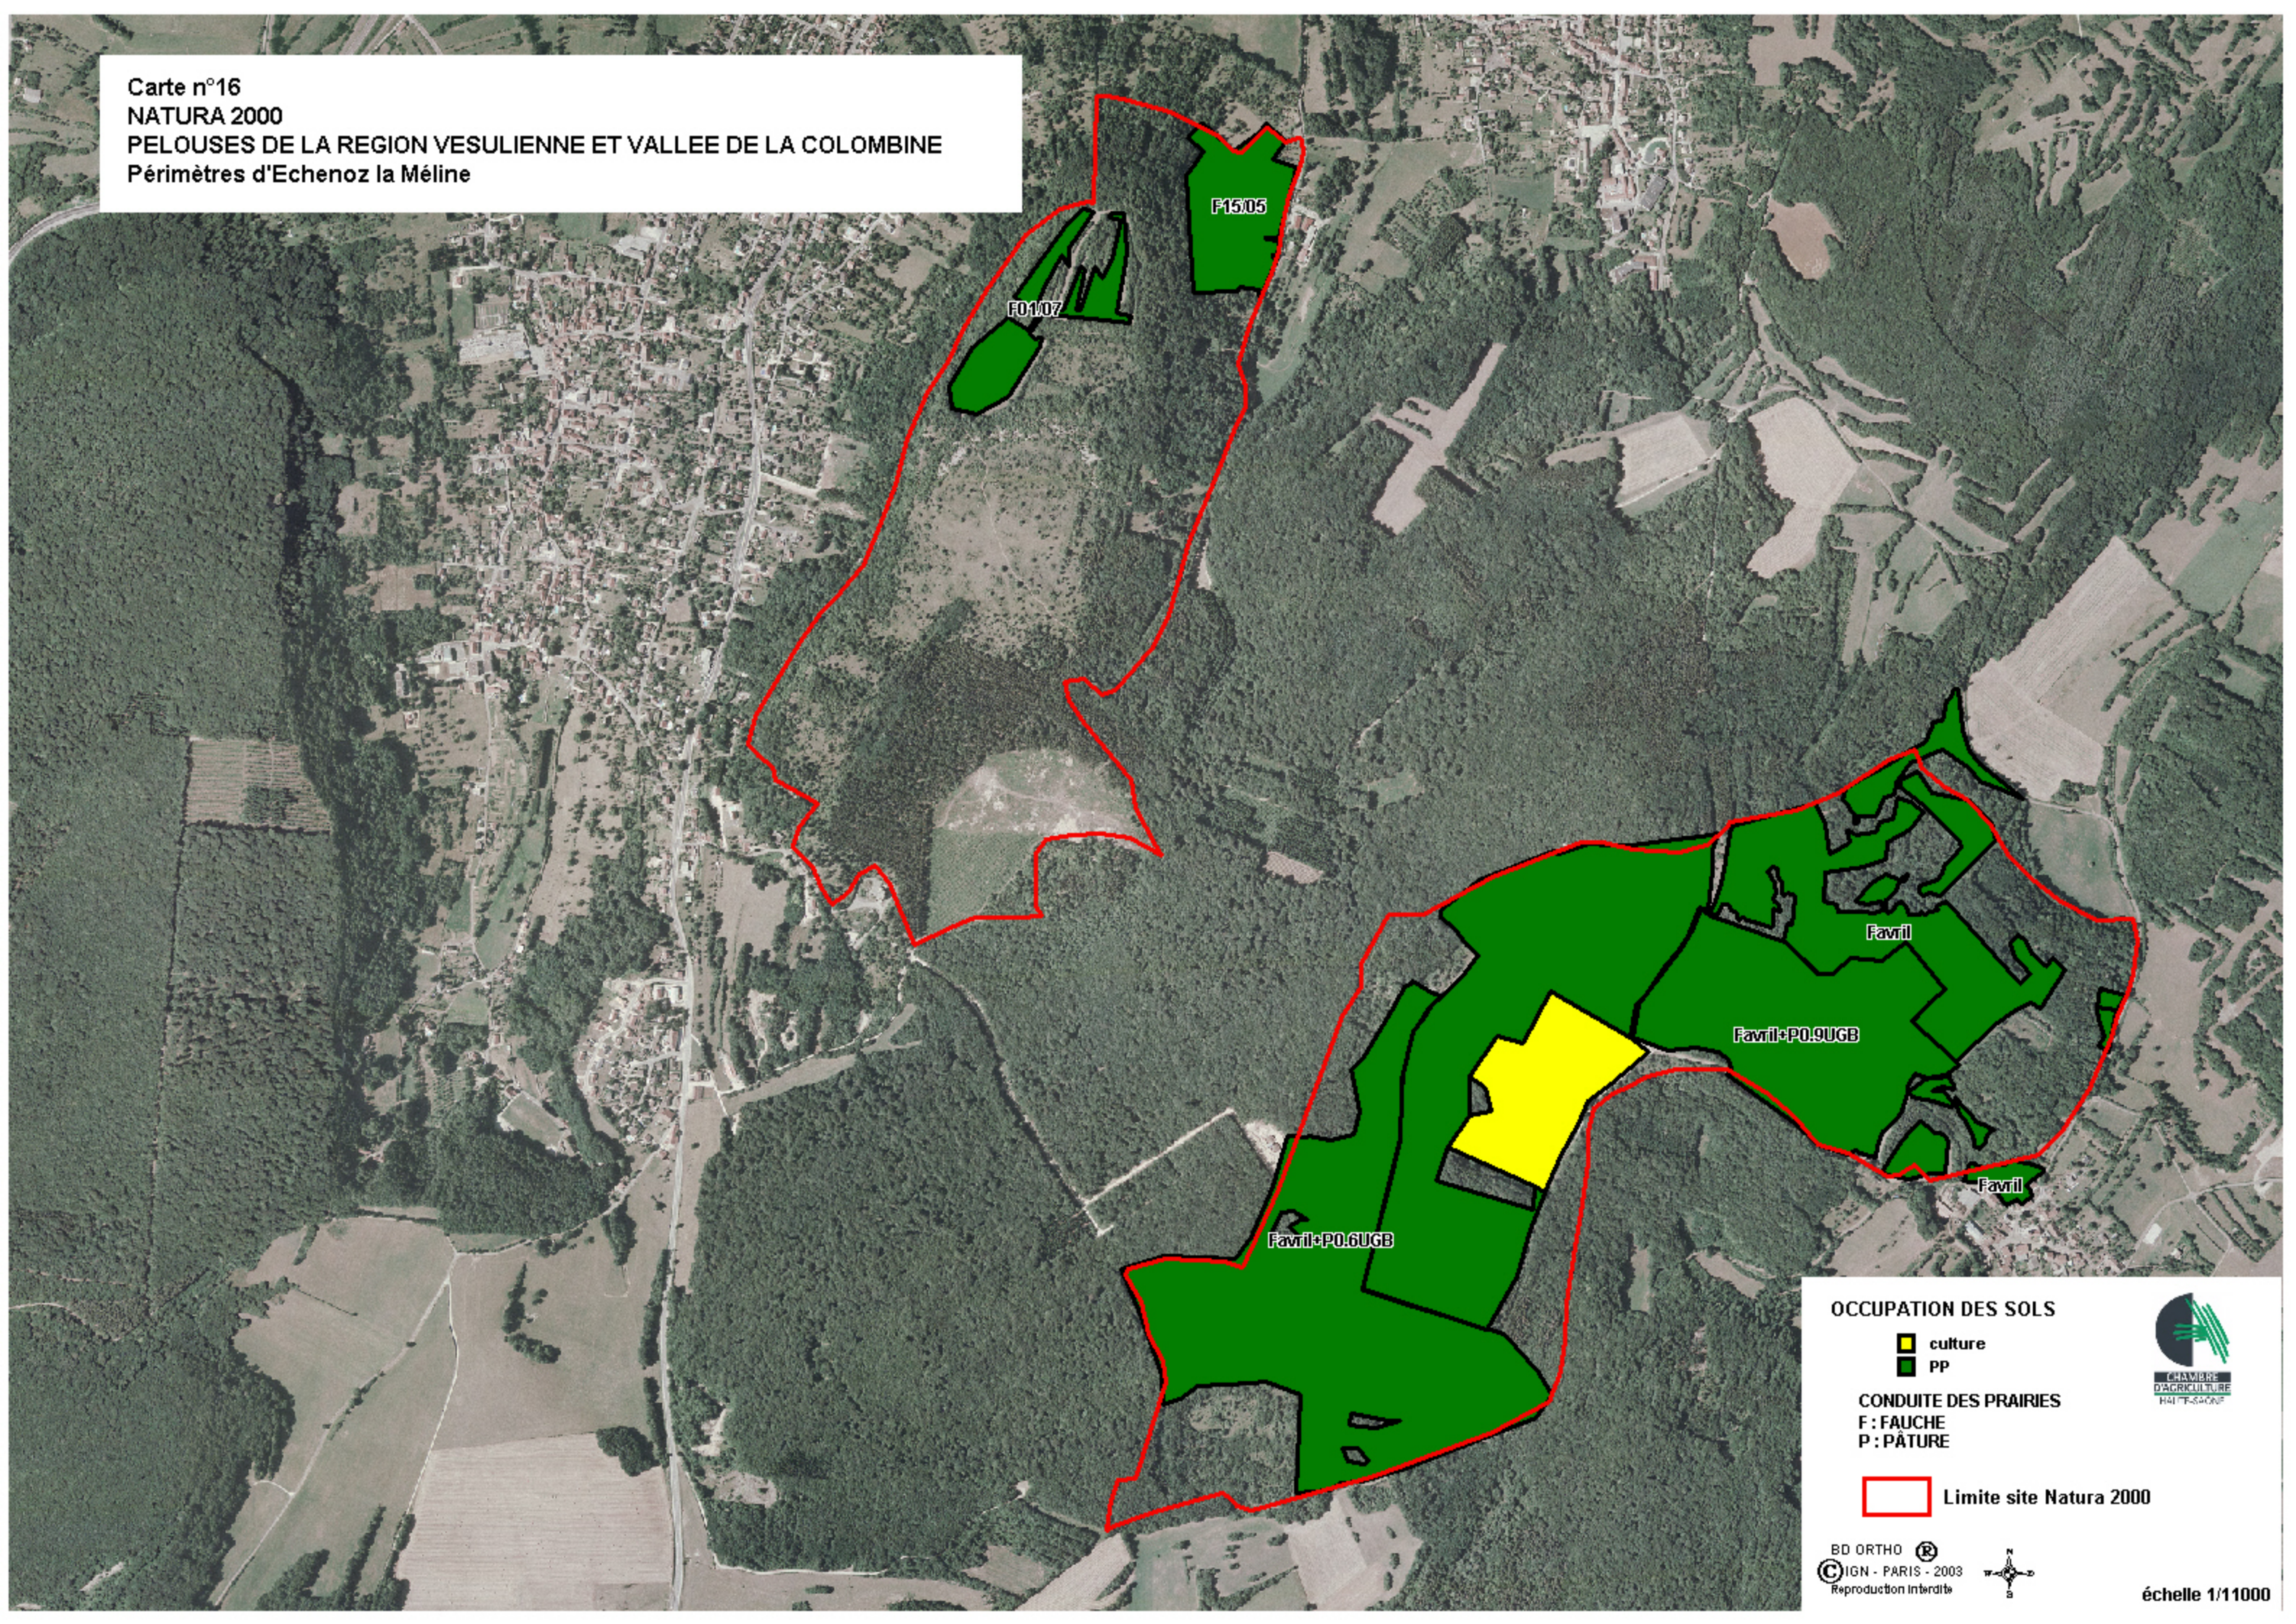

Carte n°16
NATURA 2000
PELOUSES DE LA REGION VESULIENNE ET VALLEE DE LA COLOMBINE
Périmètres d'Echenoz la Méline

OCCUPATION DES SOLS

-  culture
-  PP

CONDUITE DES PRAIRIES

- F : FAUCHE
- P : PÂTURE

 Limite site Natura 2000