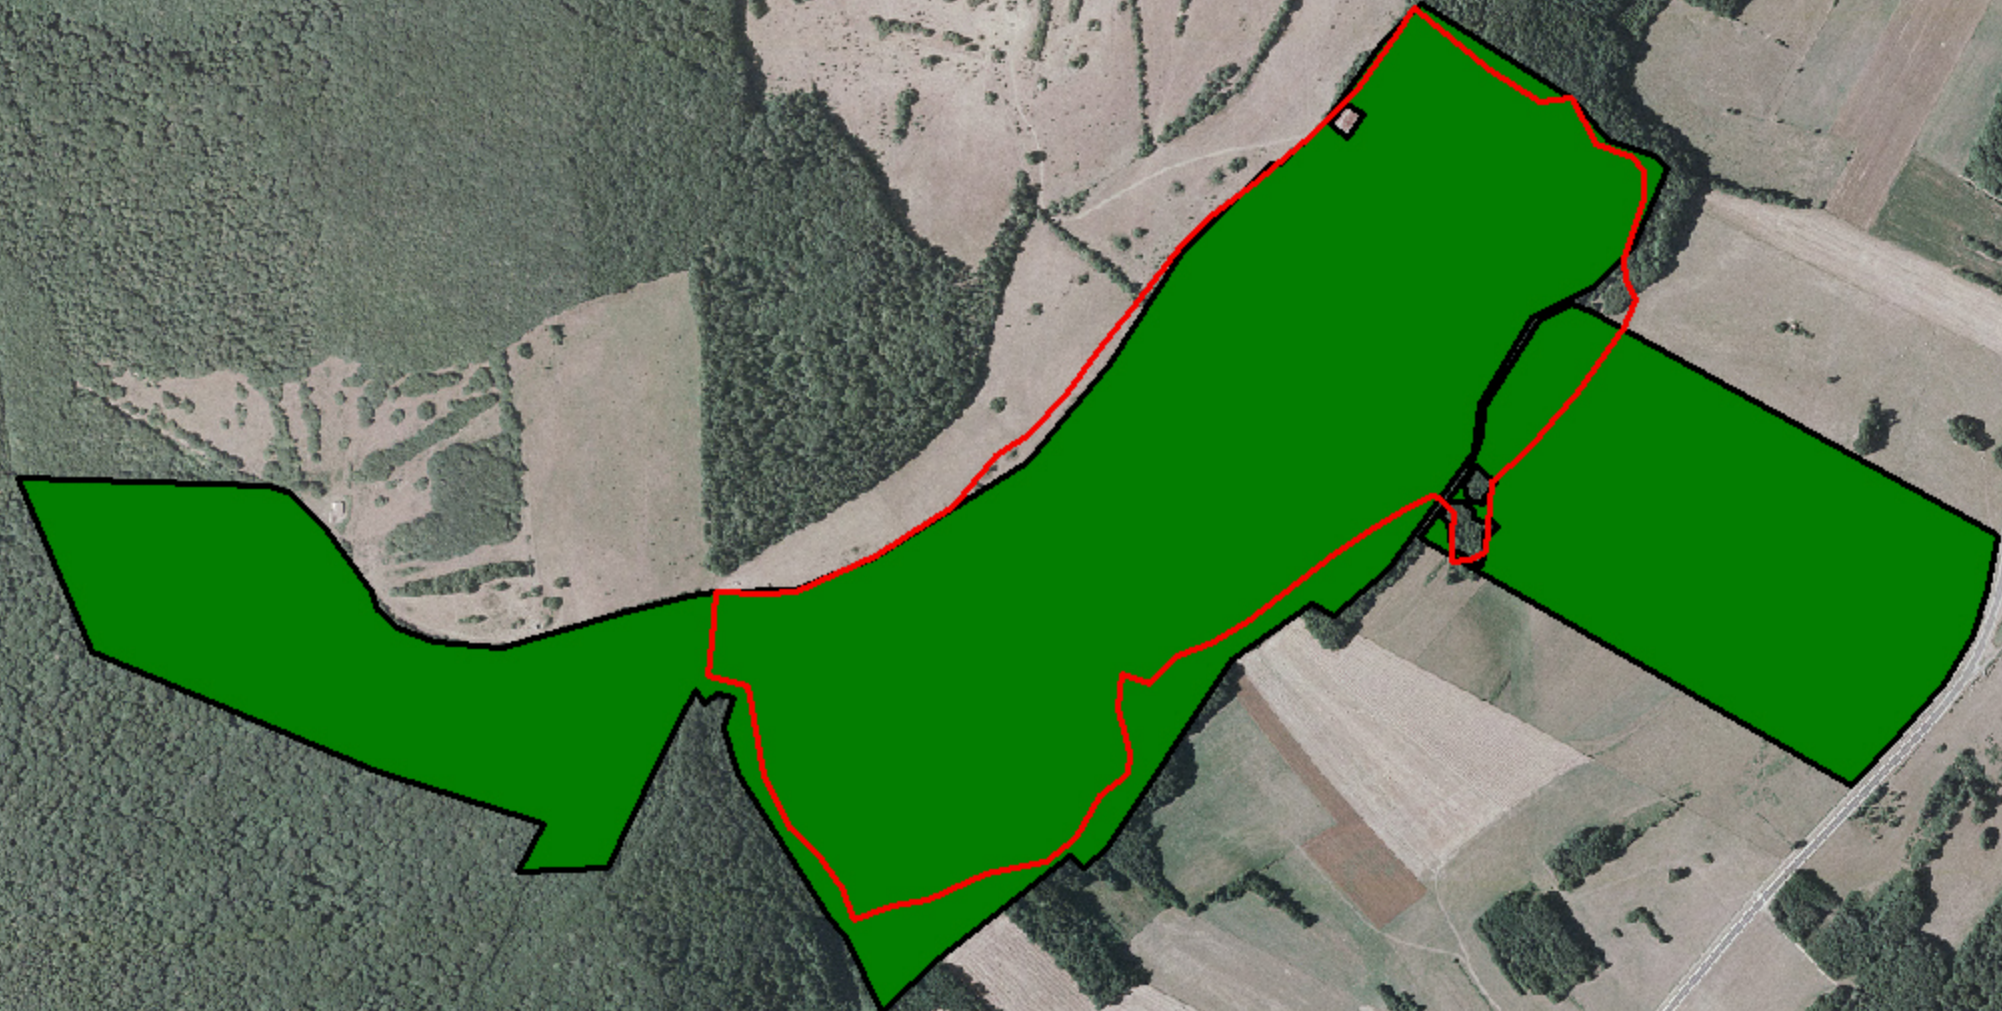

Carte n°18  
NATURA 2000  
PELOUSES DE LA REGION VESULIENNE ET VALLEE DE LA COLOMBINE  
Périmètre d'Andelarrot

OCCUPATION DES SOLS

■ PP

Conduite des prairies

F : FAUCHE

P : PATURE

□ Limite site Natura 2000

BD ORTHO ©  
IGN - PARIS - 2003  
Reproduction interdite

échelle 1/9000