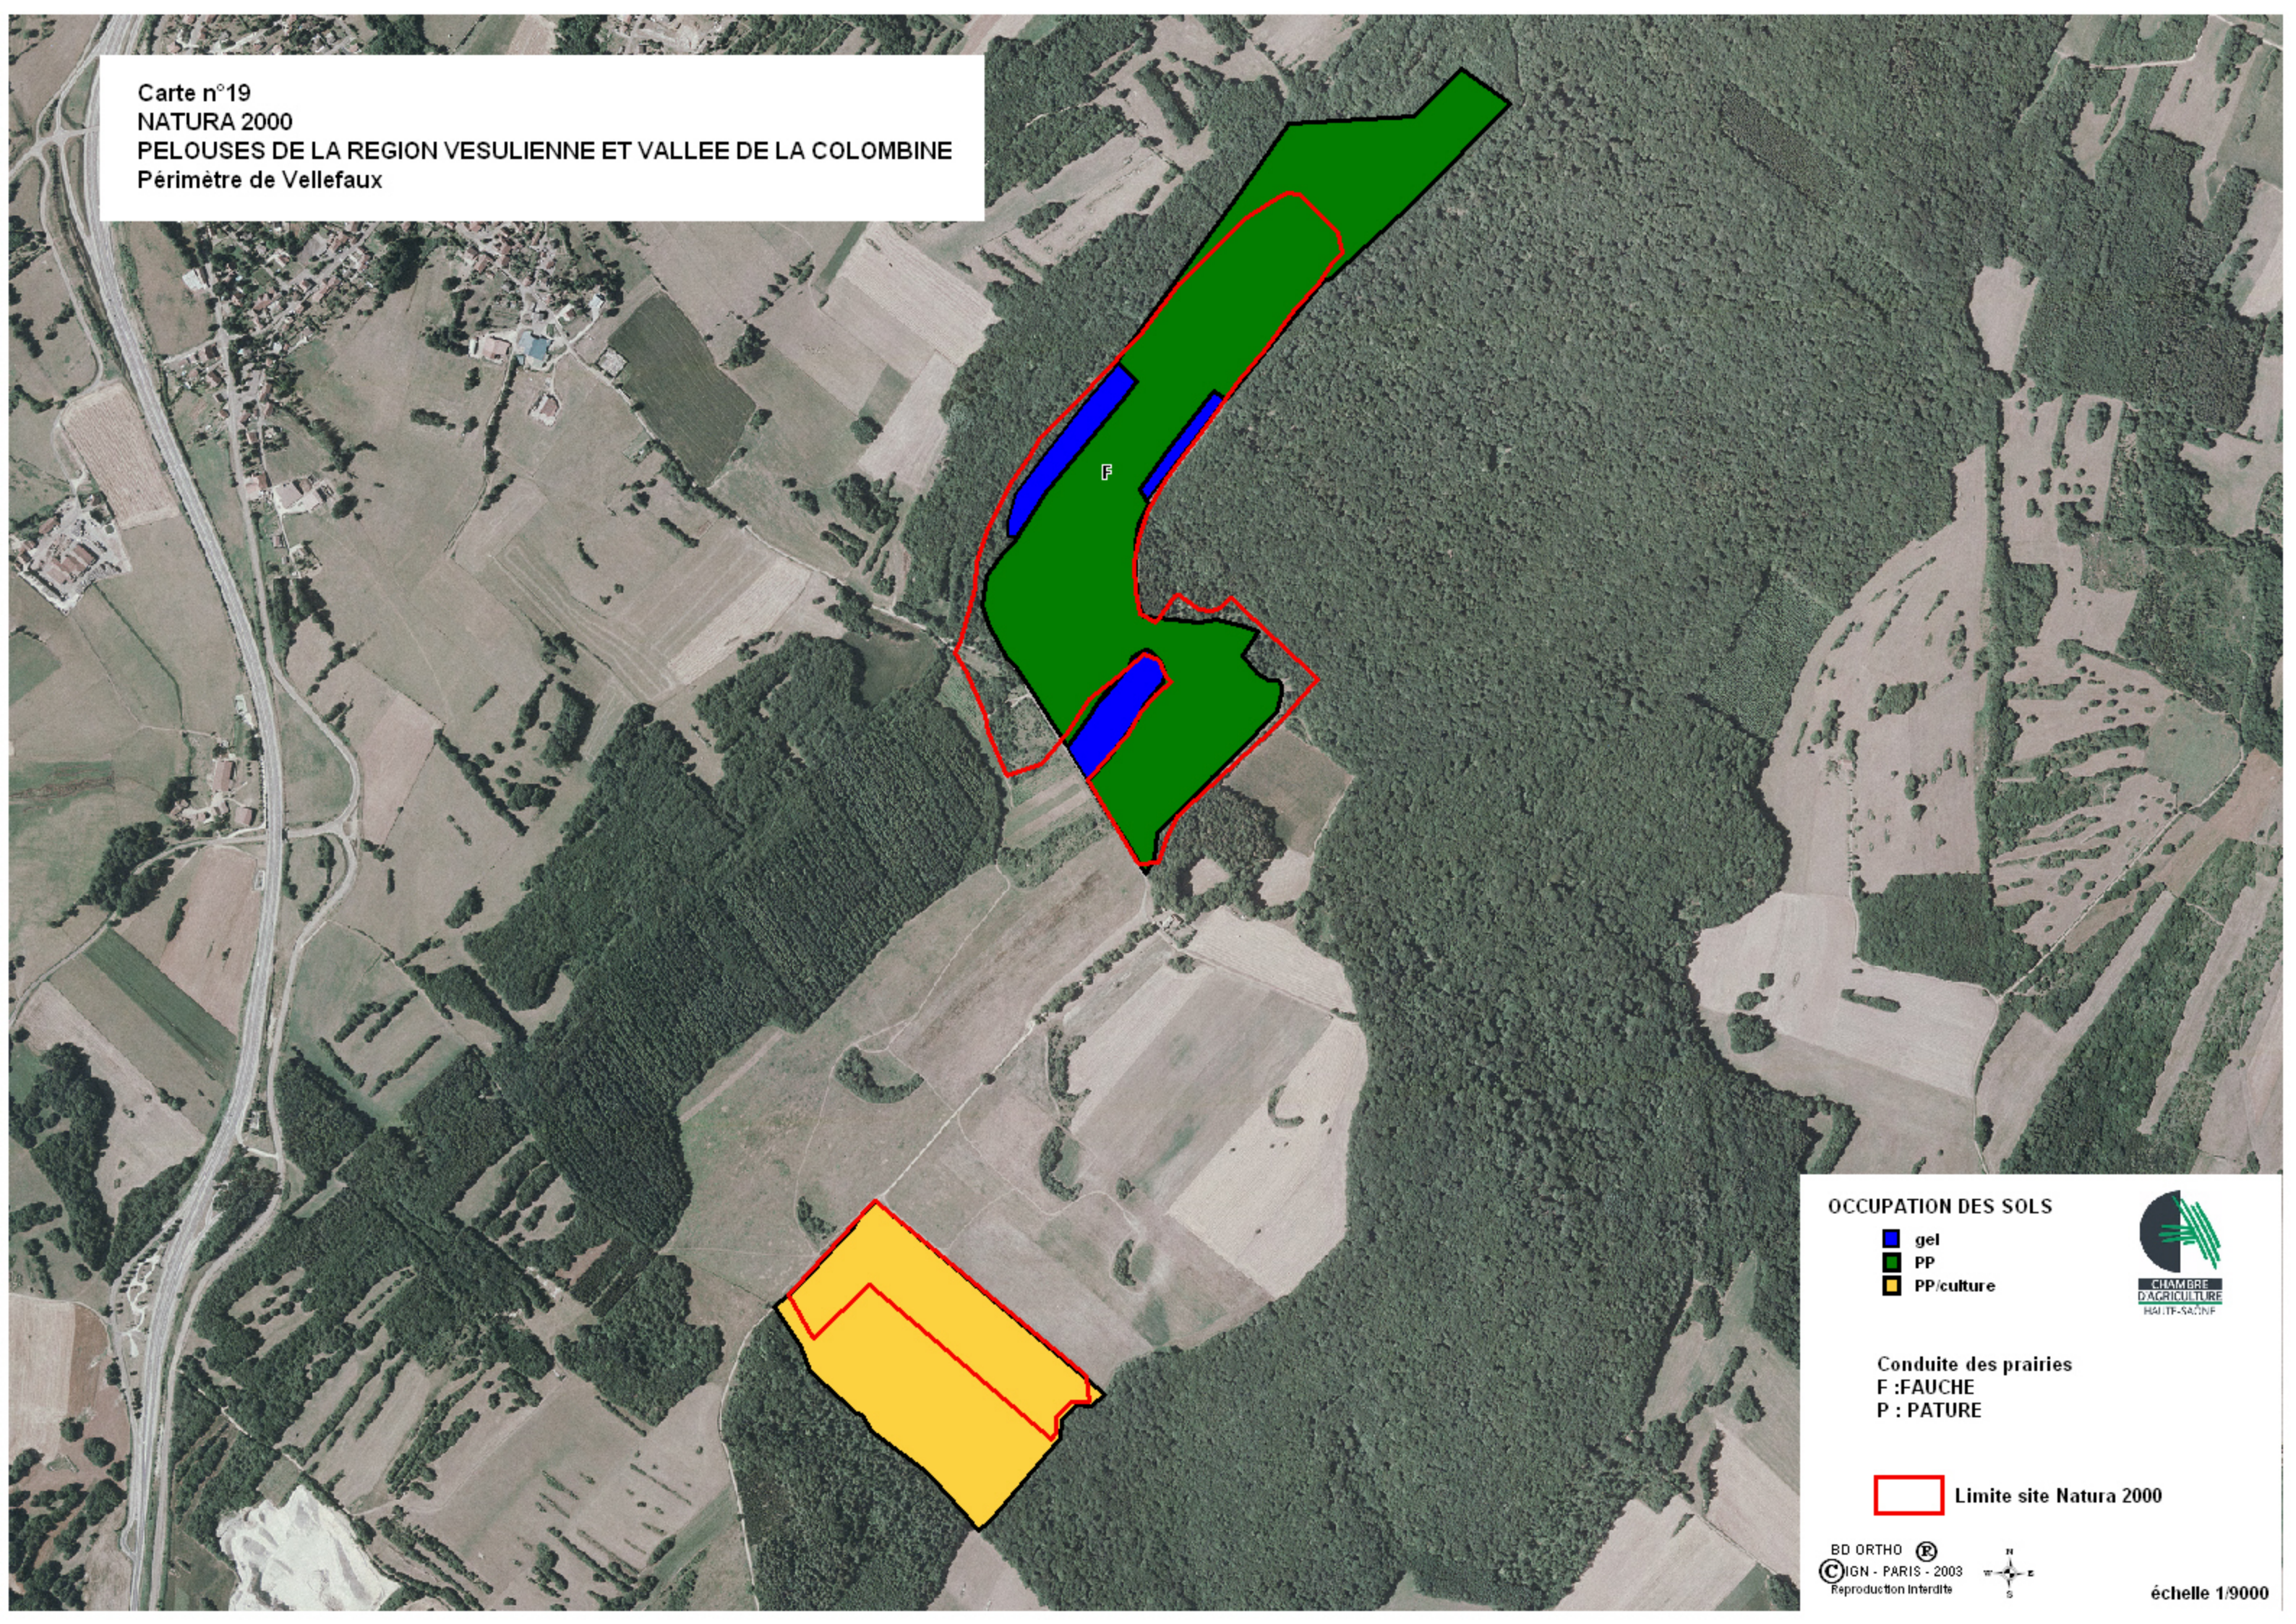

Carte n°19  
NATURA 2000  
PELOUSES DE LA REGION VESULIENNE ET VALLEE DE LA COLOMBINE  
Périmètre de Vellefaux

OCCUPATION DES SOLS

- gel
- PP
- PP/culture

Conduite des prairies  
F : FAUCHE  
P : PATURE

Limite site Natura 2000

BD ORTHO  
© IGN - PARIS - 2003  
Reproduction interdite

échelle 1/9000