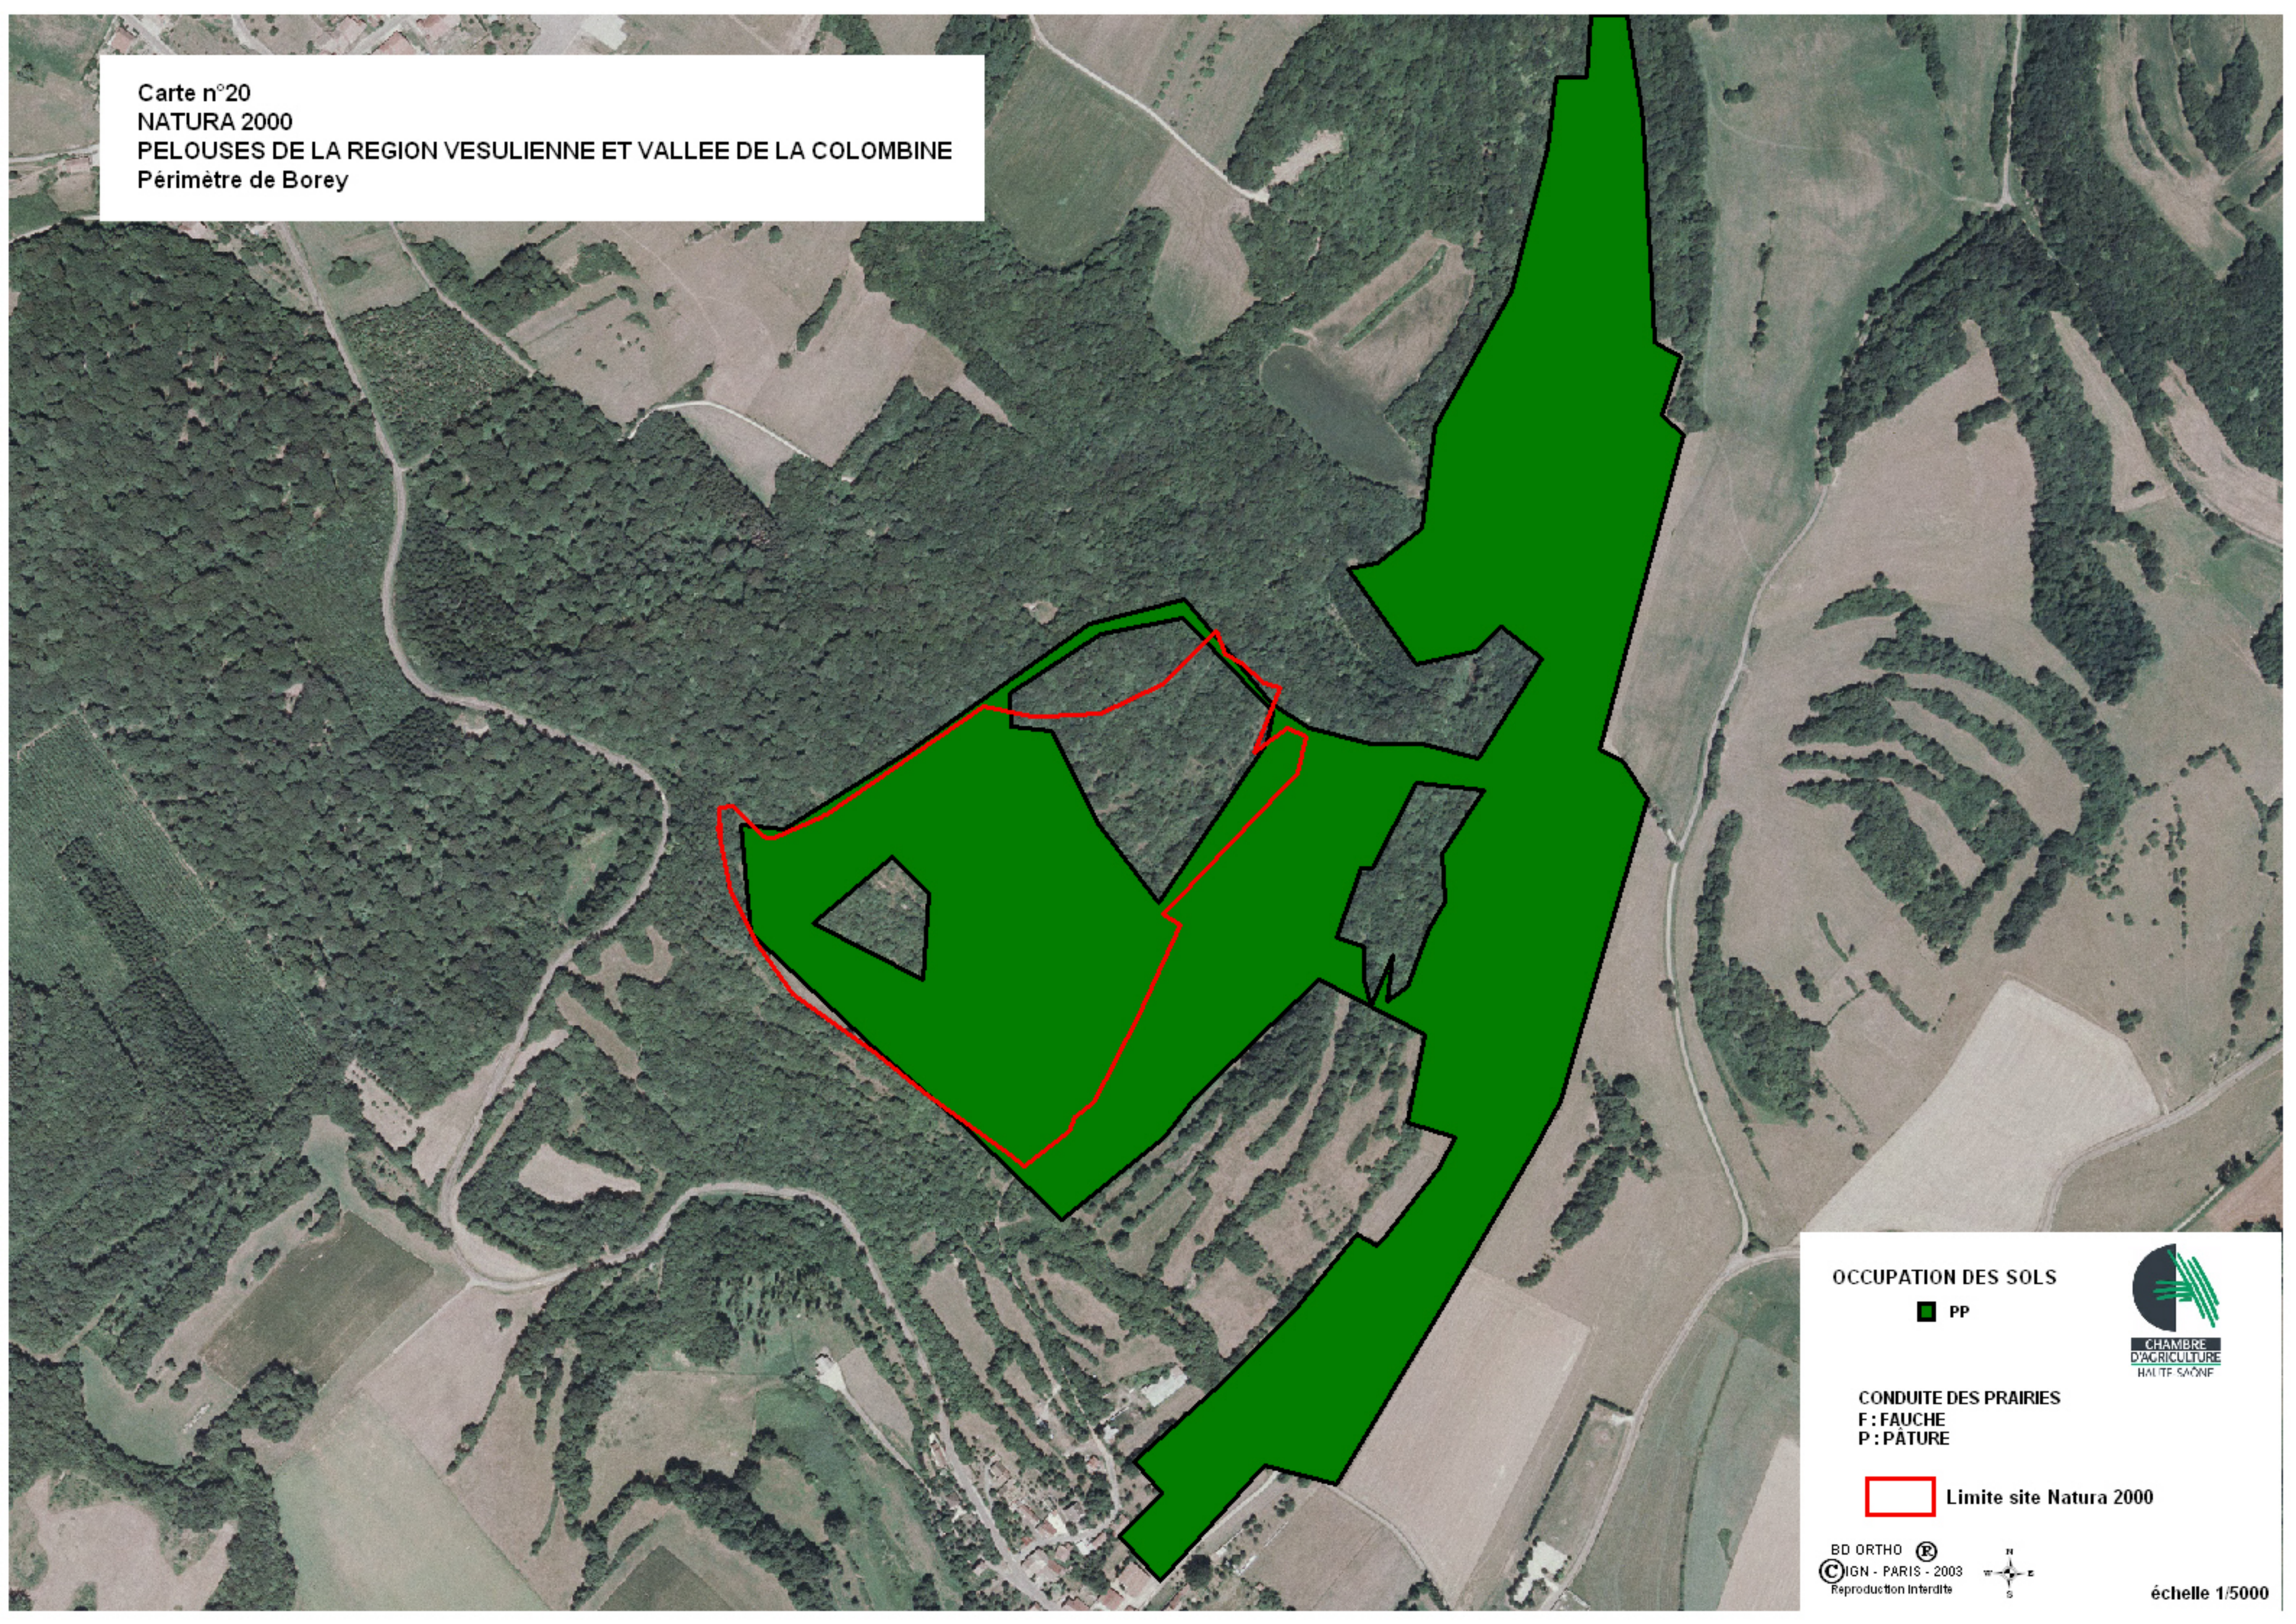

Carte n°20
NATURA 2000
PELOUSES DE LA REGION VESULIENNE ET VALLEE DE LA COLOMBINE
Périmètre de Borey

OCCUPATION DES SOLS

■ PP

CONDUITE DES PRAIRIES

F : FAUCHE
P : PÂTURE

□ Limite site Natura 2000

BD ORTHO ©
IGN - PARIS - 2003
Reproduction interdite

échelle 1/5000