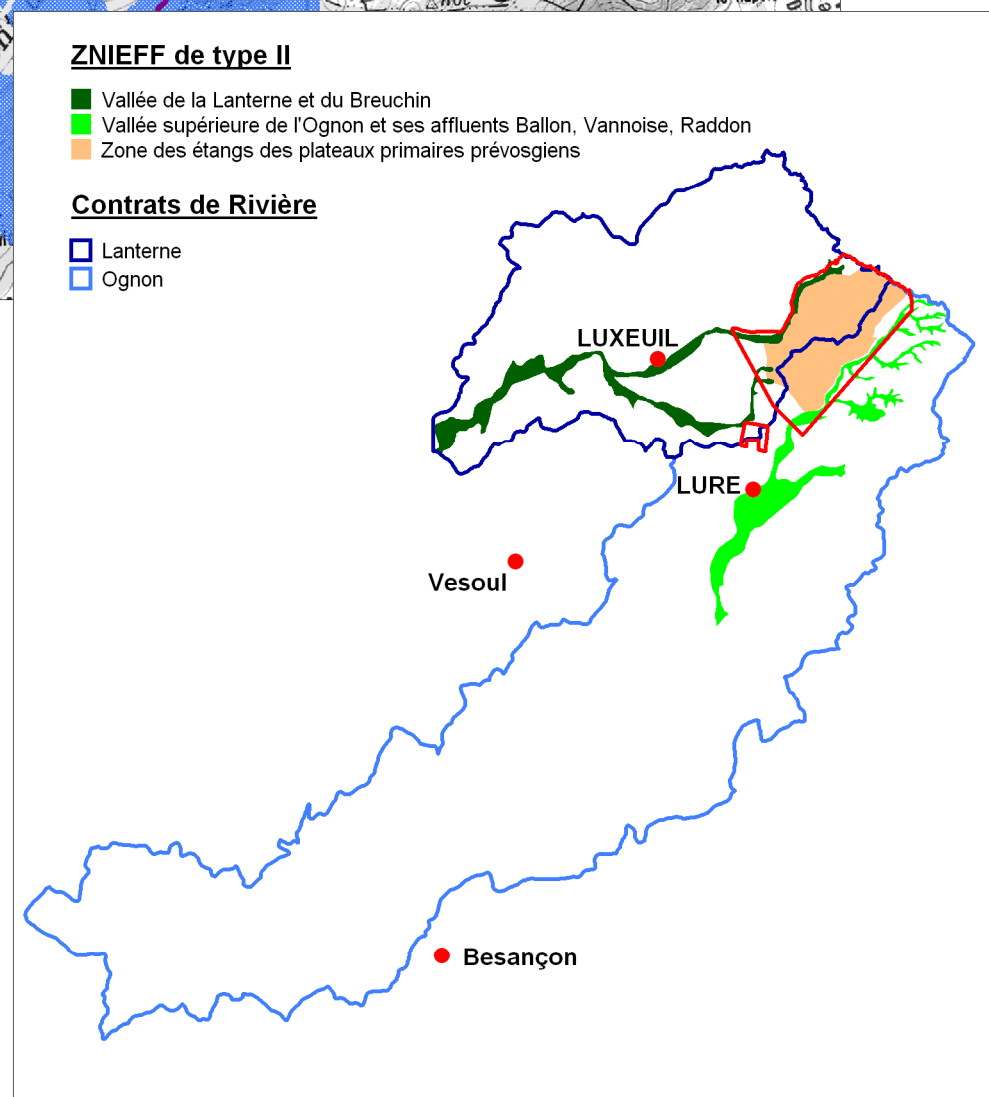

Site Natura 2000 du Plateau des Mille étangs (FR4301346)

ZNIEFF de type II

- Vallée de la Lanterne et du Breuchin
- Vallée supérieure de l'Ognon et ses affluents Ballon, Vannoise, Raddon
- Zone des étangs des plateaux primaires prévosiens

Contrats de Rivière

- Lanterne
- Ognon

Sources :
 Fond : © IGN Paris, Scan 25
 Données : DIREN Franche-Comté
 PNR des Ballons des Vosges
 Réalisation cartographie : DNE/ Champ S. Janvier 2008