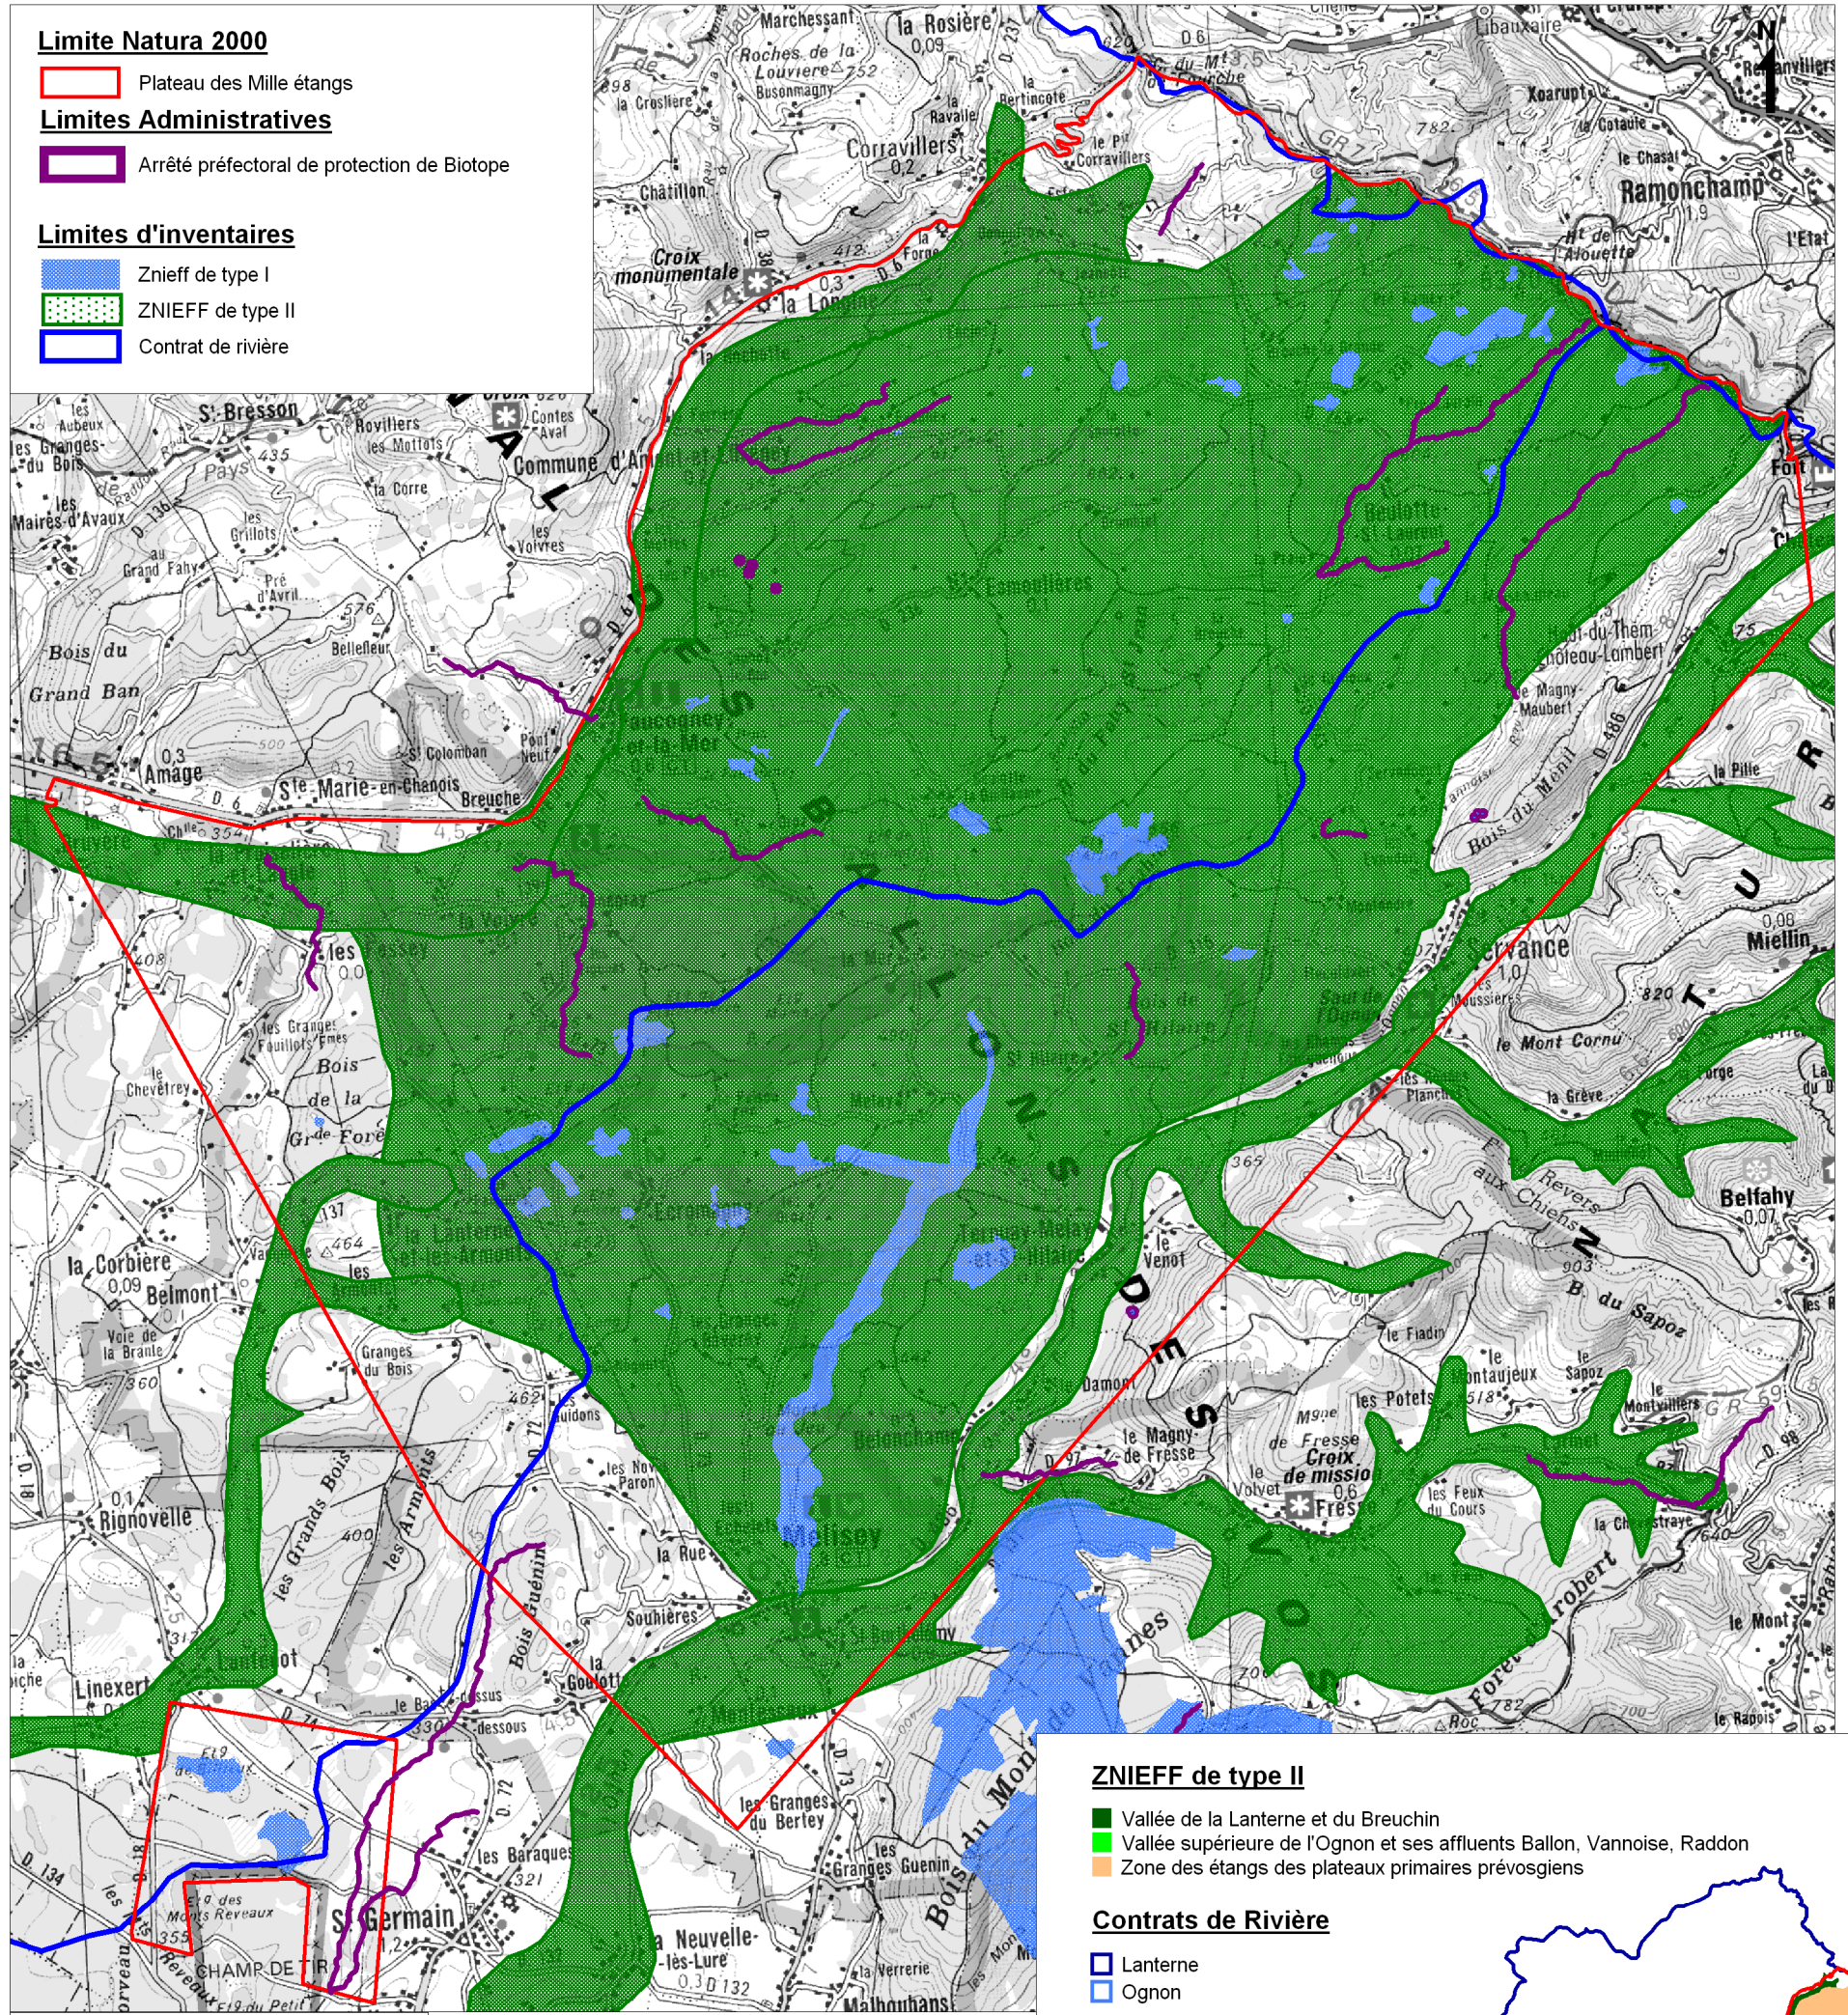

Site Natura 2000 du Plateau des Mille étangs (FR4301346)

ZNIEFF de type II

- Vallée de la Lanterne et du Breuchin
- Vallée supérieure de l'Ognon et ses affluents Ballon, Vannoise, Raddon
- Zone des étangs des plateaux primaires prévosiens

Contrats de Rivière

- Lanterne
- Ognon

Sources :
 Fond : © IGN Paris, Scan 25
 Données : DIREN Franche-Comté
 PNR des Ballons des Vosges
 Réalisation cartographie : DNE/ Champ S. Janvier 2008