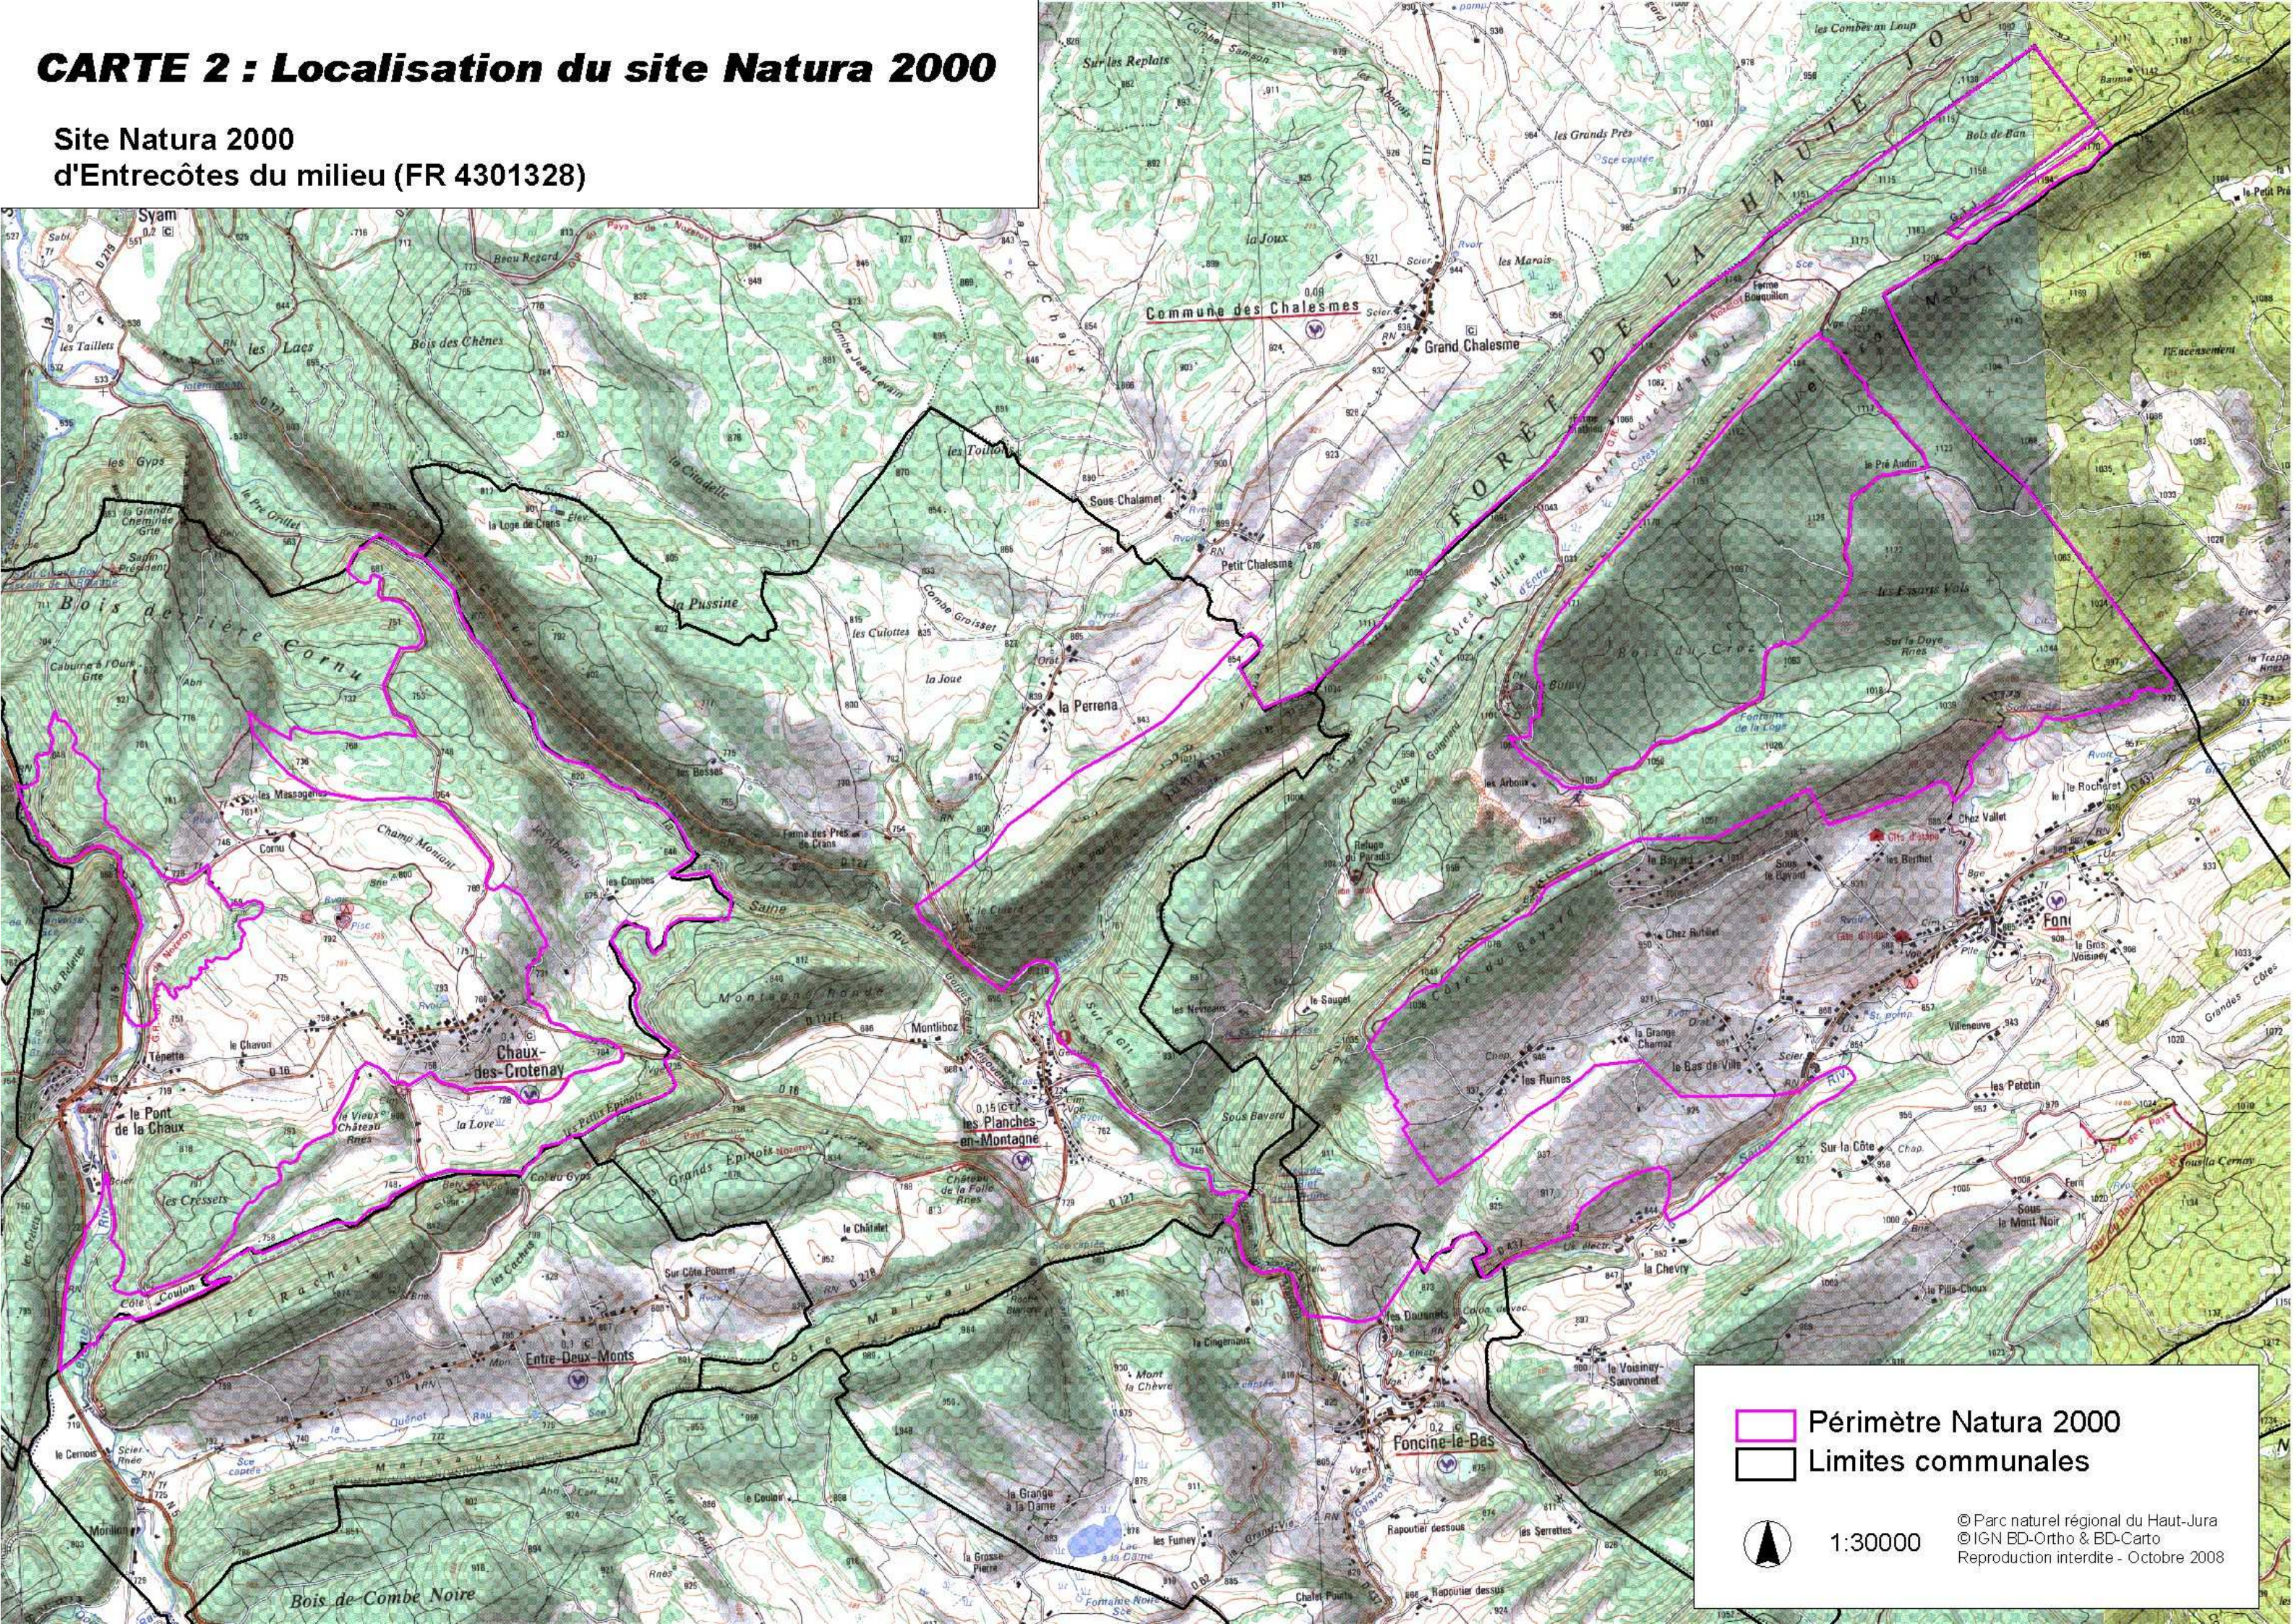

CARTE 2 : Localisation du site Natura 2000

Site Natura 2000
d'Entrecôtes du milieu (FR 4301328)

 Périmètre Natura 2000
 Limites communales

1:30000

© Parc naturel régional du Haut-Jura
© IGN BD-Ortho & BD-Carto
Reproduction interdite - Octobre 2008