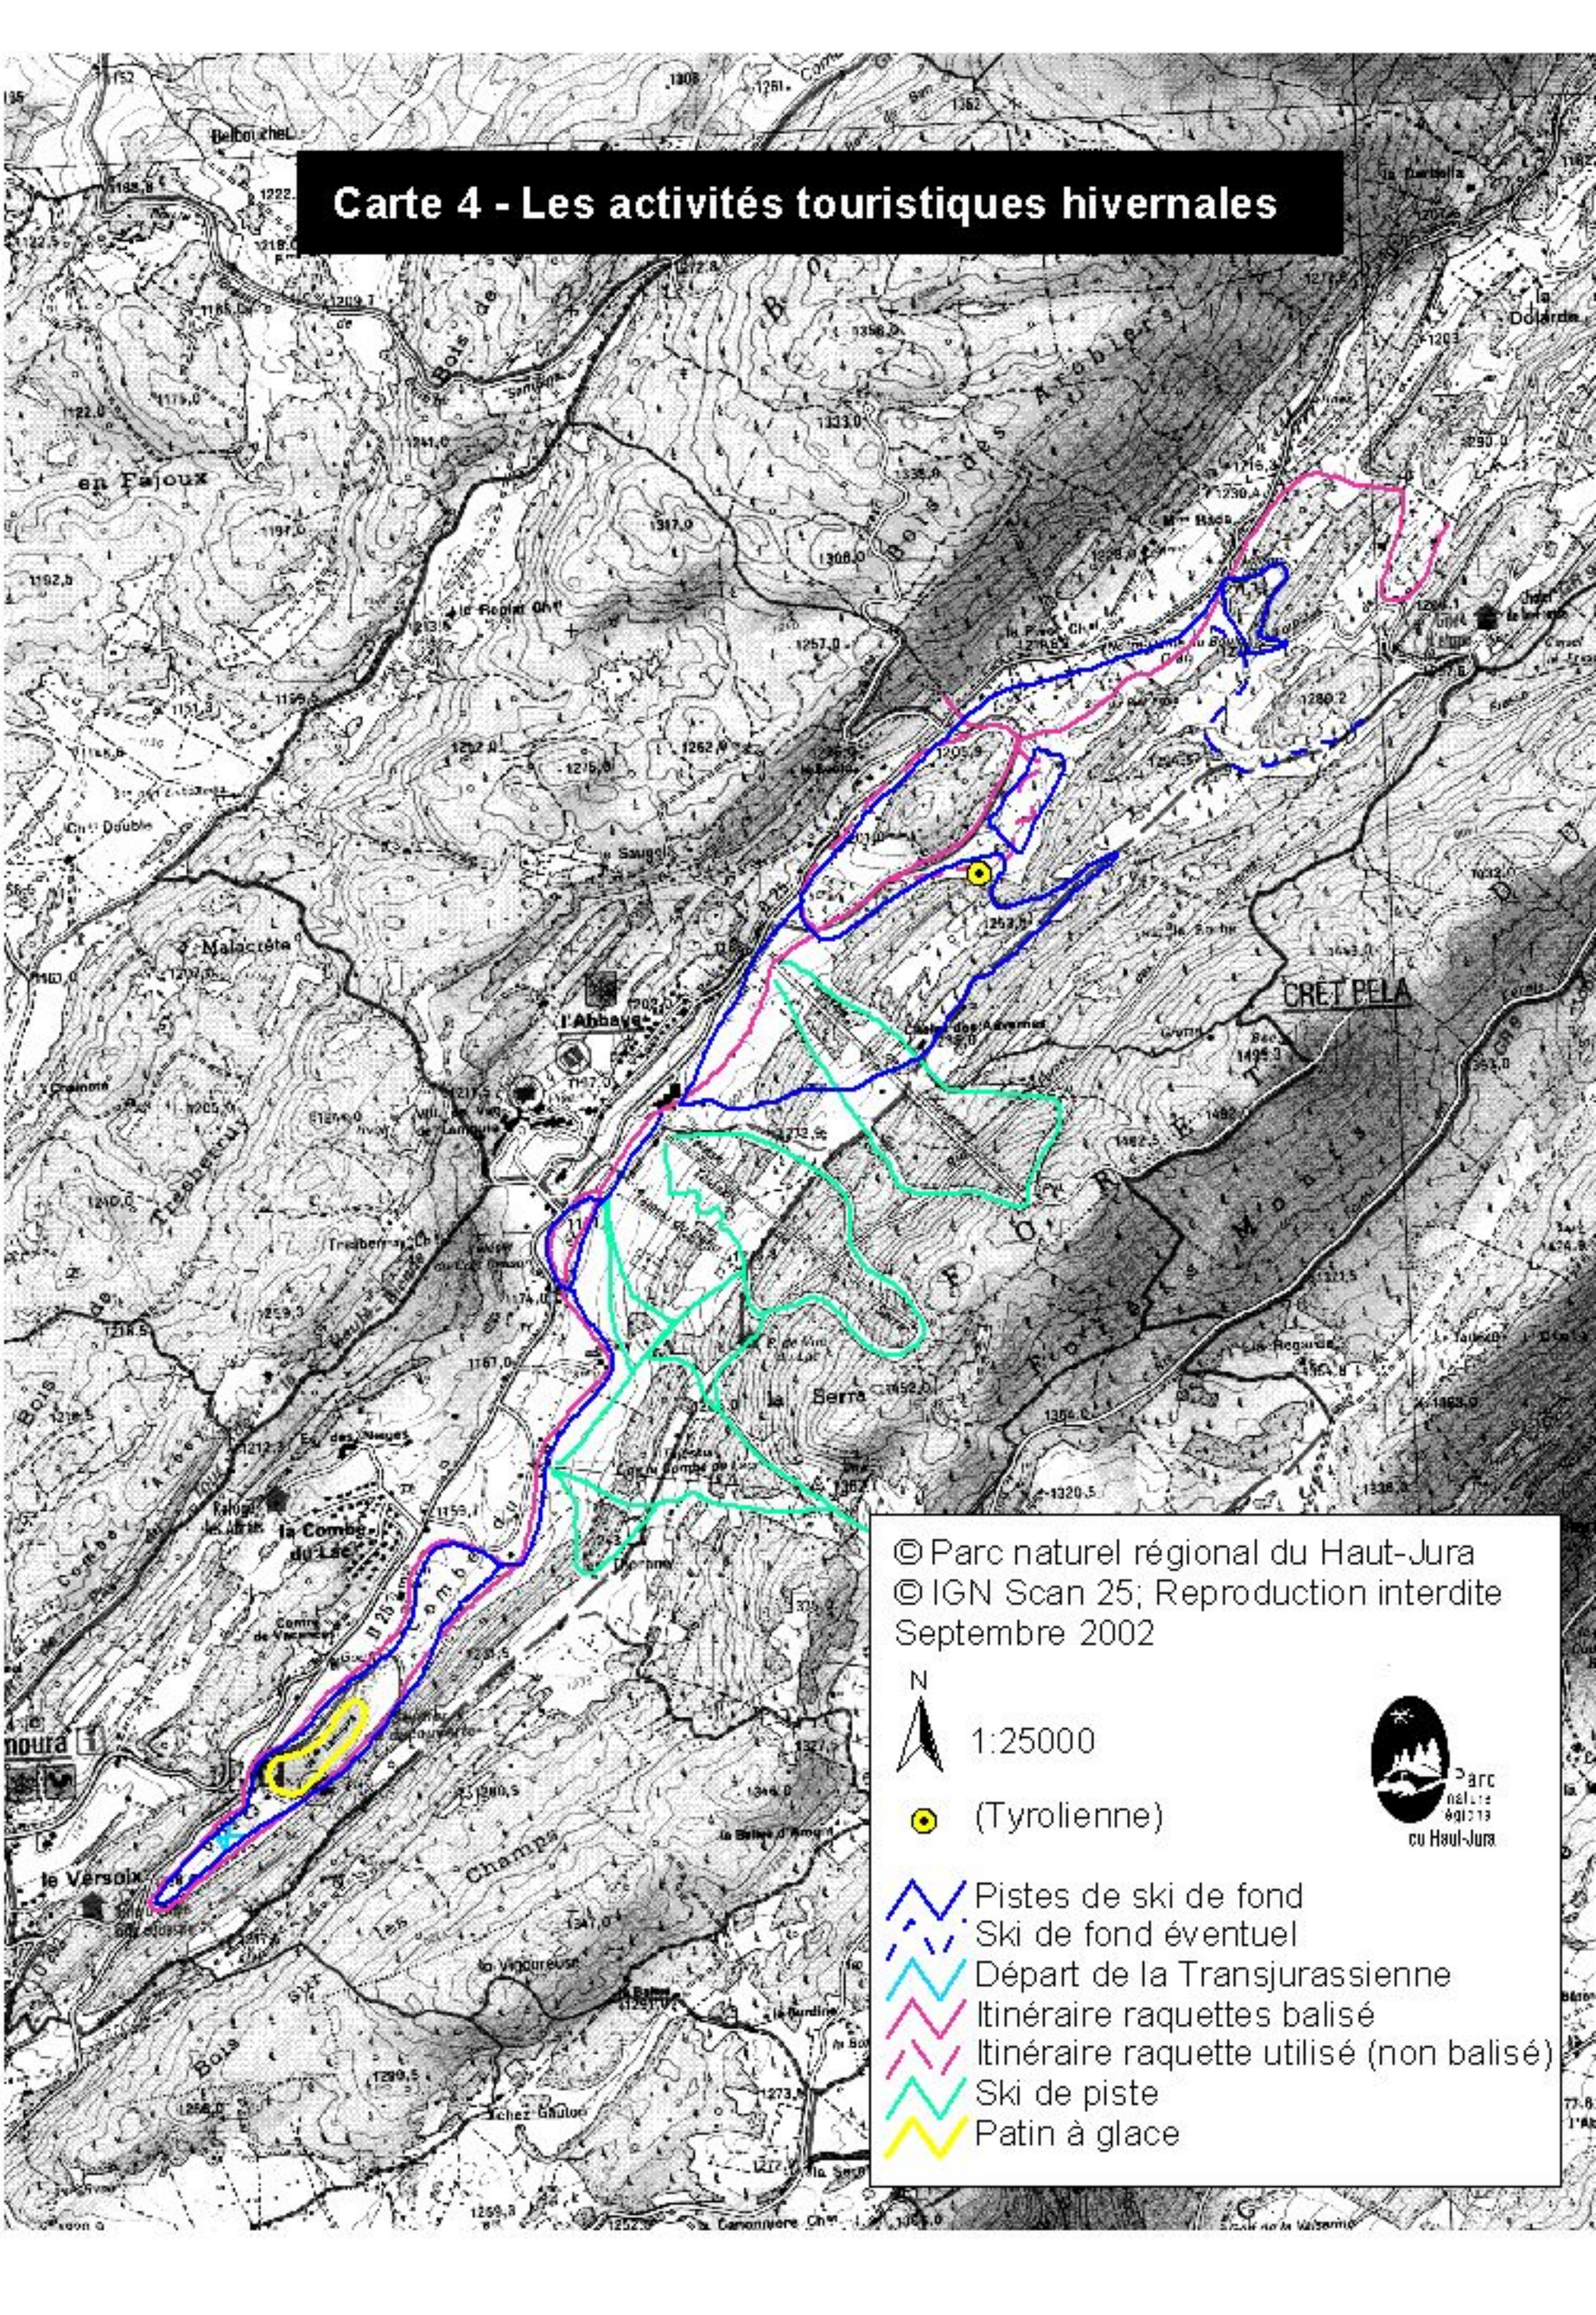

Carte 4 - Les activités touristiques hivernales

© Parc naturel régional du Haut-Jura
© IGN Scan 25; Reproduction interdite
Septembre 2002

1:25000

(Tyrolienne)

Parc
naturel
régional
du Haut-Jura

-  Pistes de ski de fond
-  Ski de fond éventuel
-  Départ de la Transjurassienne
-  Itinéraire raquettes balisé
-  Itinéraire raquette utilisé (non balisé)
-  Ski de piste
-  Patin à glace