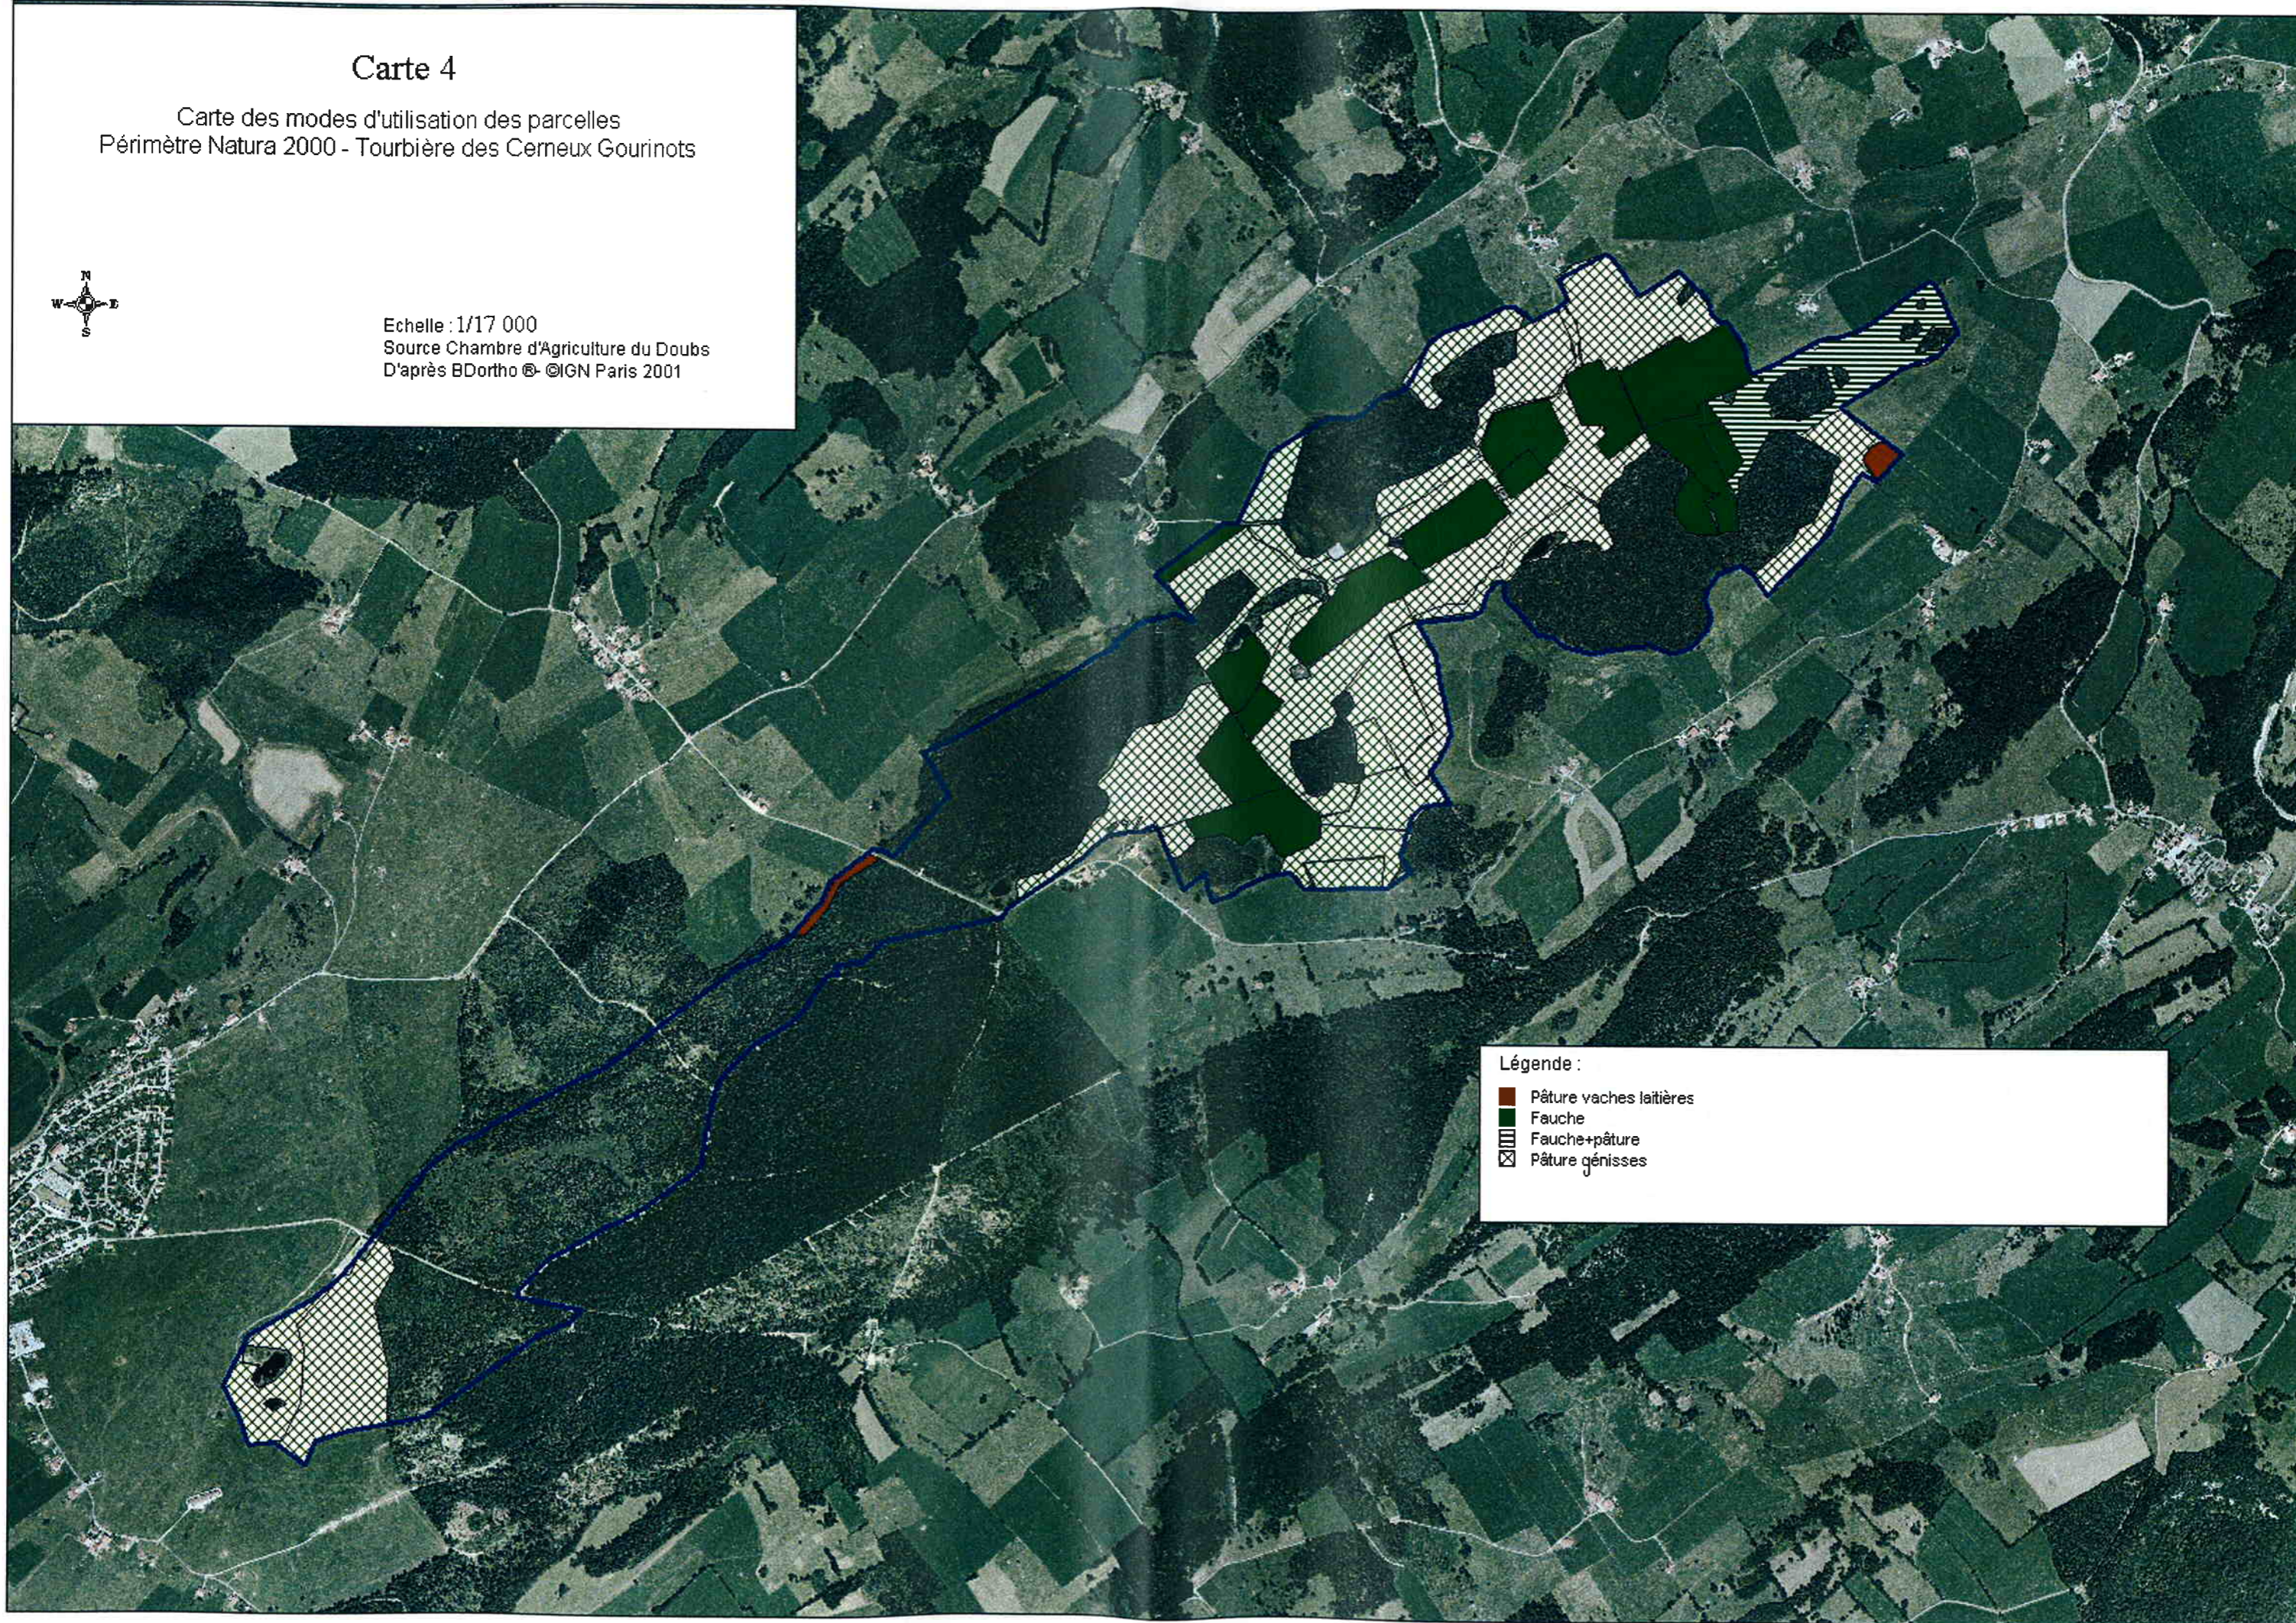

Carte 4

Carte des modes d'utilisation des parcelles
Périmètre Natura 2000 - Tourbière des Cerneux Gourinots

Echelle : 1/17 000
Source Chambre d'Agriculture du Doubs
D'après BDortho © ©IGN Paris 2001

Légende :

- Pâturage vaches laitières
- Fauche
- ▨ Fauche+pâturage
- ▩ Pâturage génisses