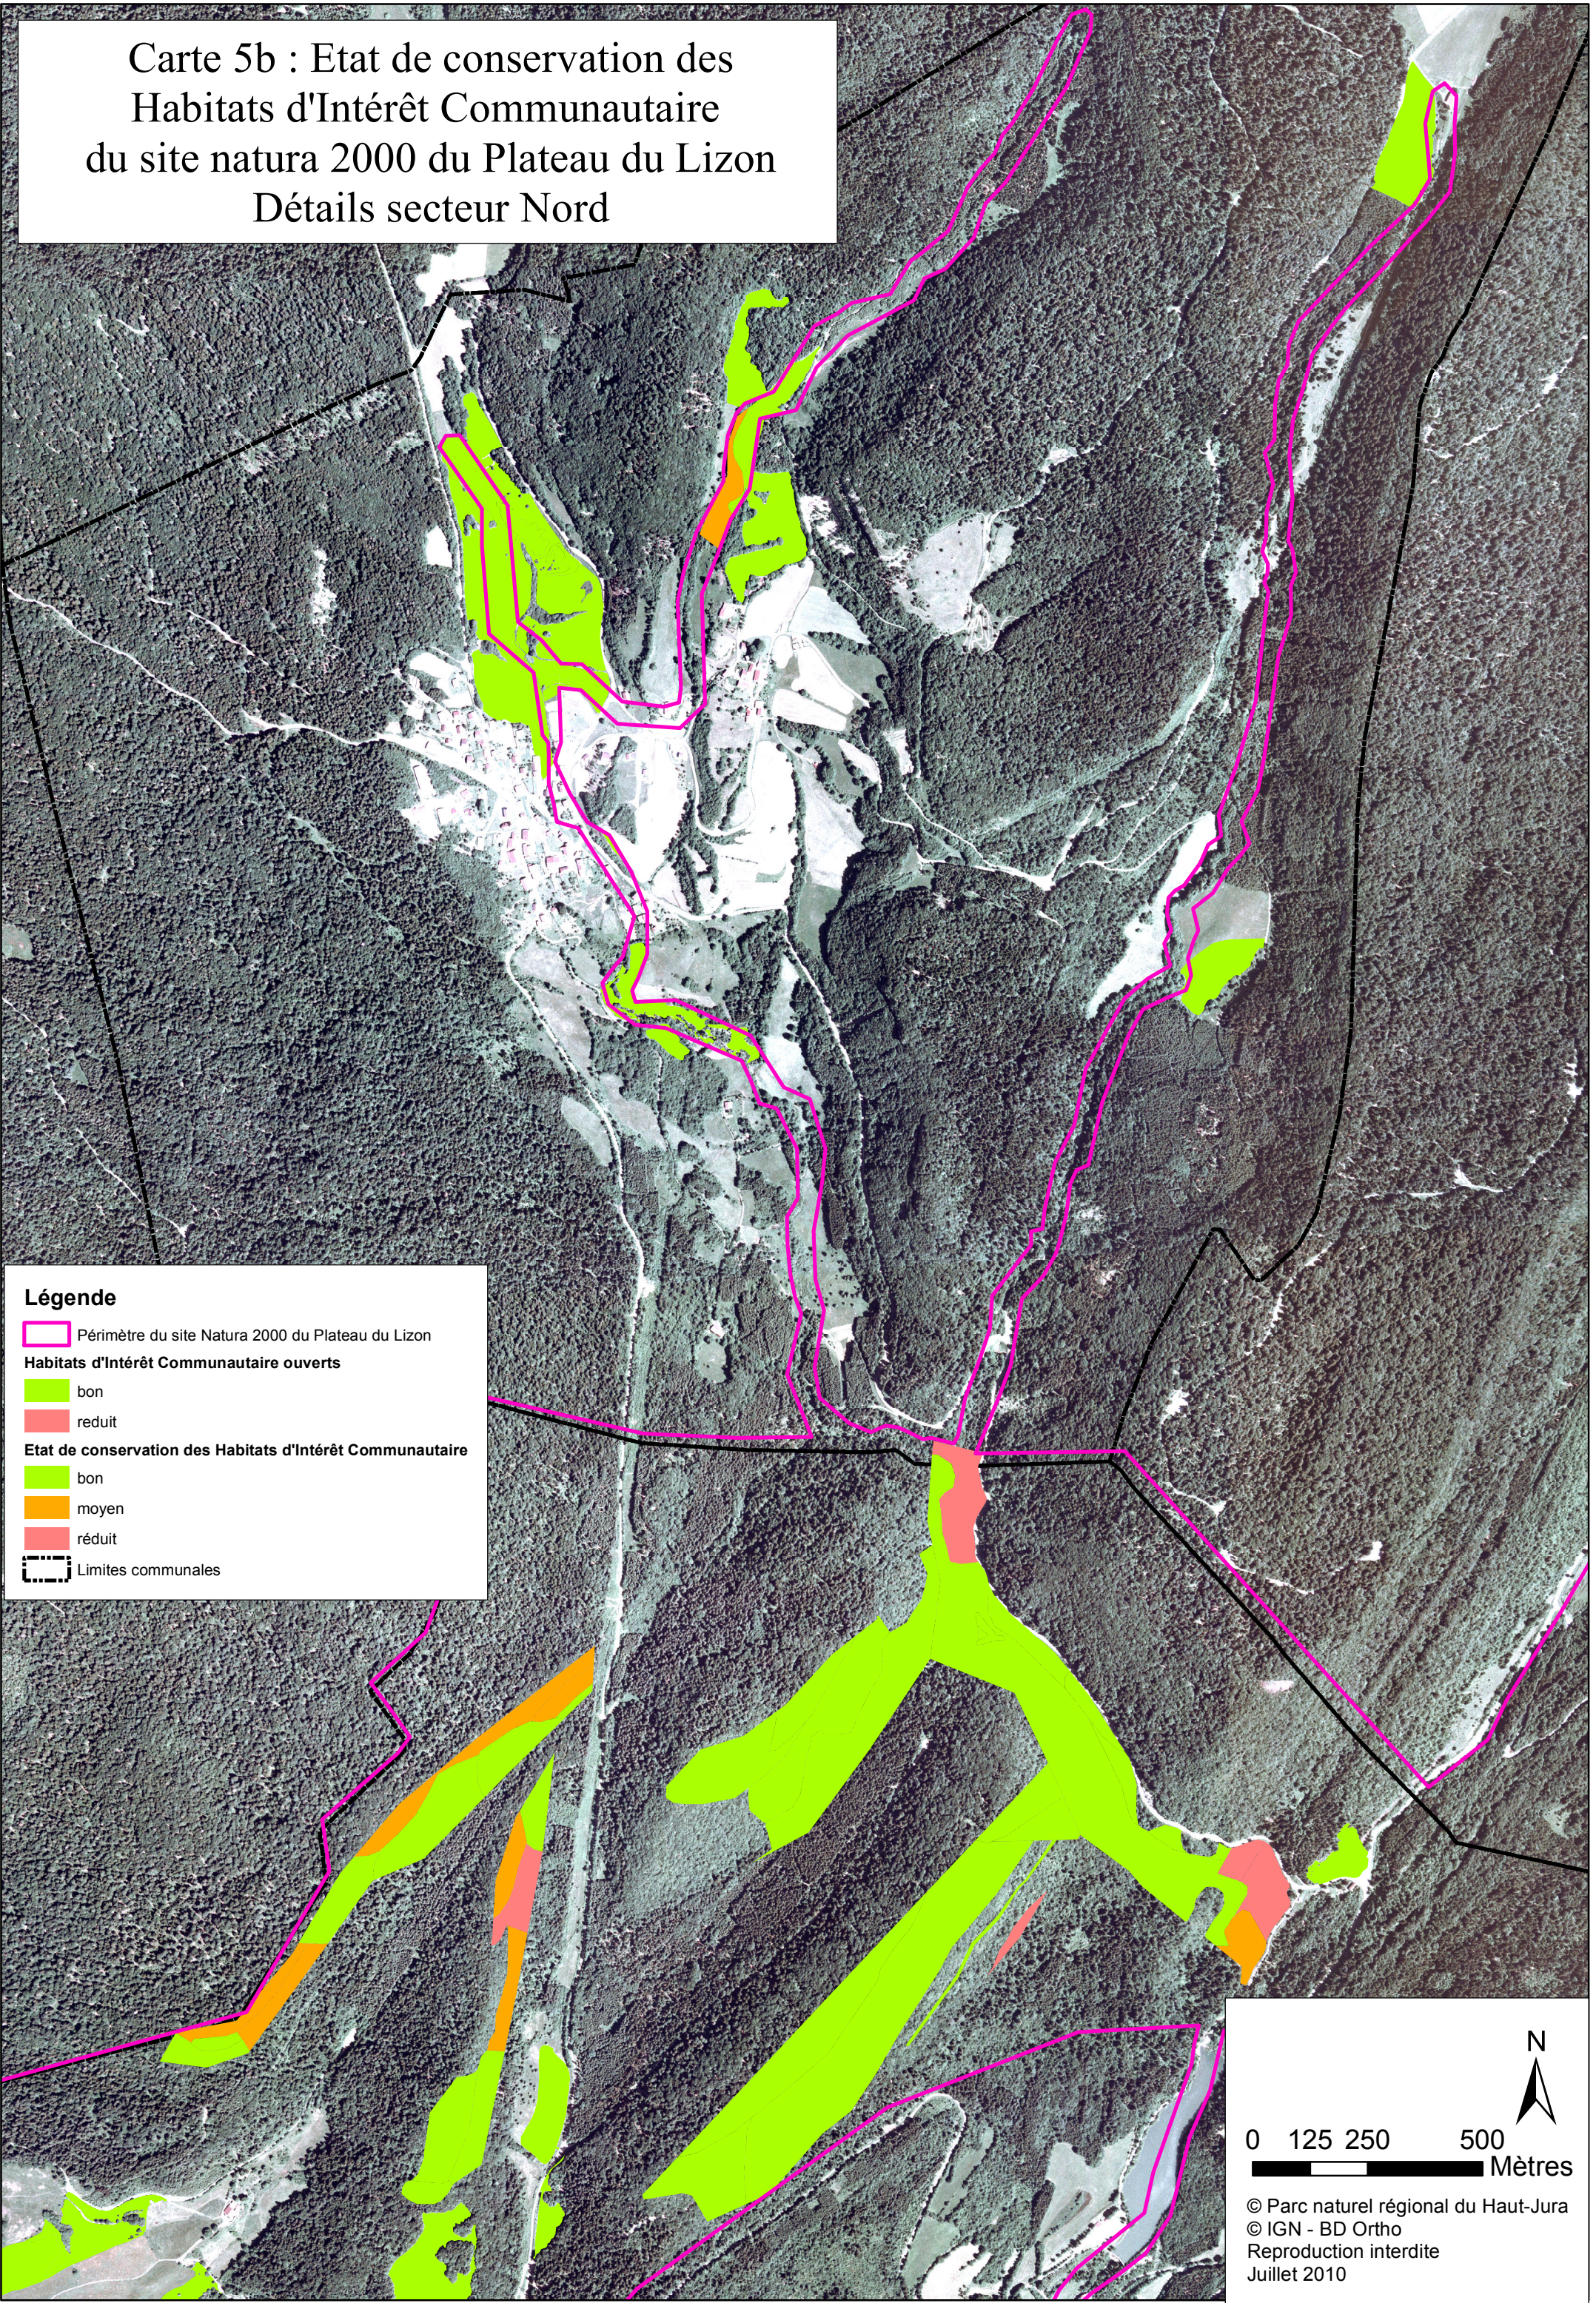

Carte 5b : Etat de conservation des Habitats d'Intérêt Communautaire du site natura 2000 du Plateau du Lizon  
Détails secteur Nord

**Légende**

- Périimètre du site Natura 2000 du Plateau du Lizon
- Habitats d'Intérêt Communautaire ouverts**
- bon
- réduit
- Etat de conservation des Habitats d'Intérêt Communautaire**
- bon
- moyen
- réduit
- Limites communales

0 125 250 500 Mètres

© Parc naturel régional du Haut-Jura  
© IGN - BD Ortho  
Reproduction interdite  
Juillet 2010